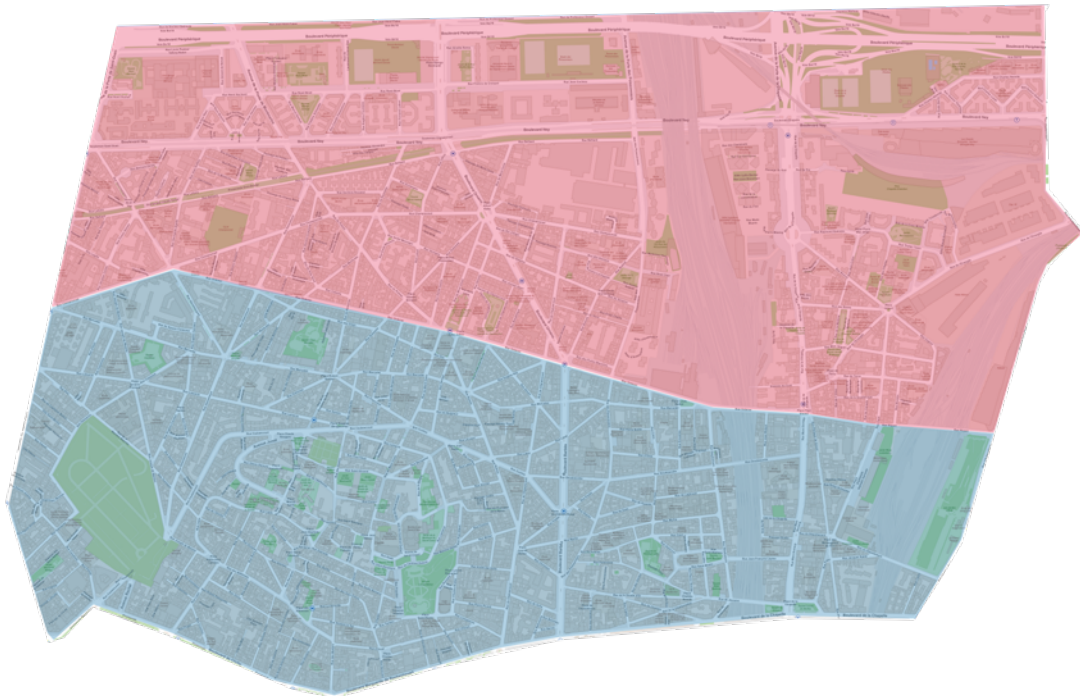

TROIS COLLECTES HEBDOMADAIRES

dans le 18^e arrondissement

• BAC JAUNE •

● LUNDI - MERCREDI - VENDREDI

● MARDI - JEUDI - SAMEDI

ADRESSES		HORAIRES
RUE (01 au 05)	ABBE PATUREAU (de l')	6h/9h
RUE (02 au 06)	ABBE PATUREAU (de l')	6h/9h
RUE (10 au 12)	ABBÉ PATUREAU (de l')	20h/23h
RUE (17 au 19)	ABBÉ PATUREAU (de l')	20h/23h
RUE	ABBESSES (des)	6h/9h
RUE	ABREUVOIR (de l')	6h/9h
RUE	ACHILLE MARTINET	17h/20h
RUE	AFFRE	17h/20h
RUE	AIMÉ LAVY	17h/20h
IMP.	ALEXANDRE LÉCUYER	17h/20h
RUE	AMIRAUX (des)	17h/20h
RUE	ANDRE ANTOINE	6h/9h
RUE	ANDRE BARSACQ	6h/9h
RUE	ANDRÉ DEL SARTE	17h/20h
RUE	ANDRE GILL	6h/9h
RUE	ANDRÉ MESSENGER	17h/20h
RUE	ANDROUET	6h/9h
RUE	ANGÉLIQUE COMPOINT	20h/23h
RUE	ARISTIDE BRUANT	6h/9h
VILLA	ARMAND	17h/20h
RUE	ARMEE D'ORIENT (de l')	6h/9h
RUE	ARTHUR RANC	17h/20h
Villa	ARTS (des)	17h/20h
RUE (01 au 79)	AUBERVILLIERS (d')	20h/23h
RUE (215 au 215)	AUBERVILLIERS (d')	20h/23h
RUE	AUDRAN	6h/9h
RUE	AZAIS	6h/9h
RUE	BACHELET	17h/20h
RUE	BAIGNEUR (du)	17h/20h
BD	BARBÈS	20h/23h
RUE	BARRIÈRE BLANCHE (de la)	17h/20h
RUE	BAUDELIQUE	17h/20h
RUE (01 au 05)	BECQUEREL	17h/20h
RUE (02 au 08)	BECQUEREL	17h/20h
RUE (07 au 15)	BECQUEREL	6h/9h
RUE (12 au 22)	BECQUEREL	6h/9h
RUE	BELHOMME	20h/23h