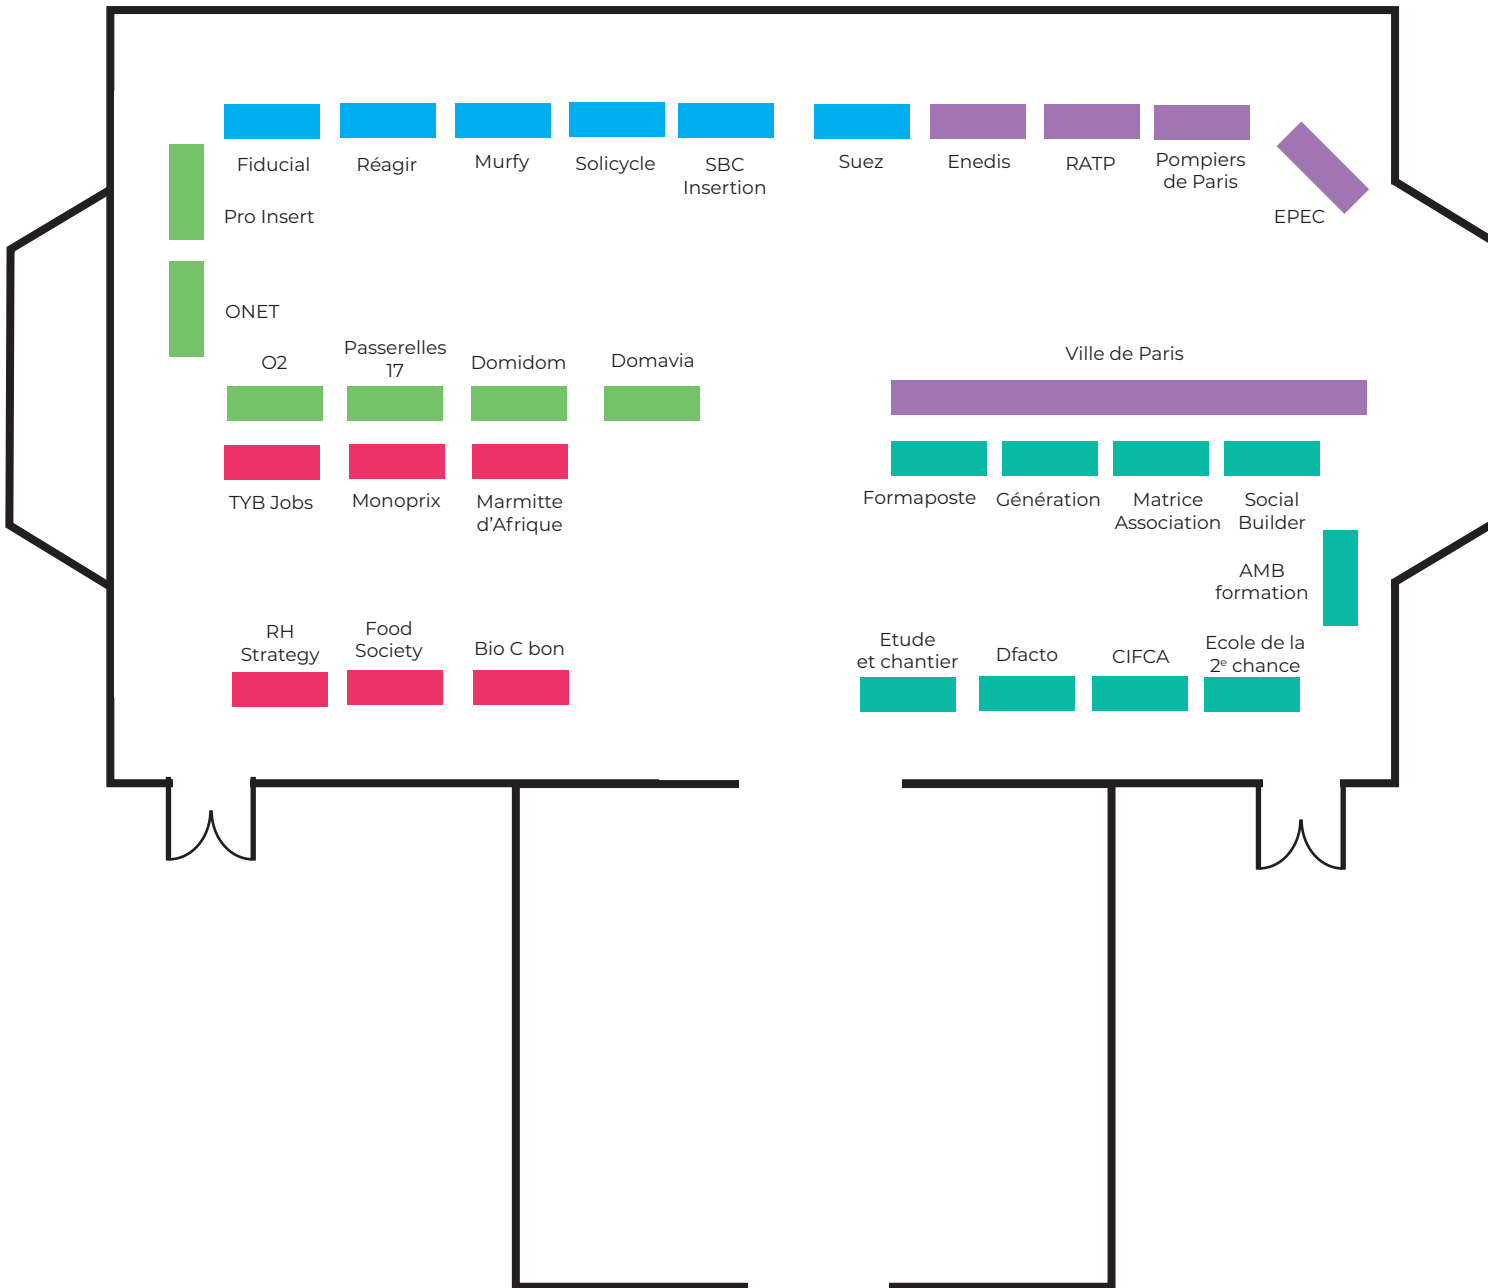

HALL CENTRAL

PARTENAIRES EMPLOI - FORMATION - LINGUISTIQUE

Rallye emploi

Point Paris Emploi
Pôle Emploi
EPEC
Espace Proximité Emploi / Espace Public
Numérique (EPE / EPN)

Mission Locale de Paris
ADAGE
CEFIL / Langues plurielles
Joséphine pour la beauté des femmes
Projets 19

AIDE À LA CRÉATION D'ENTREPRISE

ADIE
Meltingcoop / Migracoop
PIVOD

Positive Planet
SINGA
What's up Camille ?

SALLE DES FÊTES

SERVICES AUX PERSONNES ET AUX ENTREPRISES

Domavia
DomiDom
O2

ONET
Passerelles 17
Pro Insert