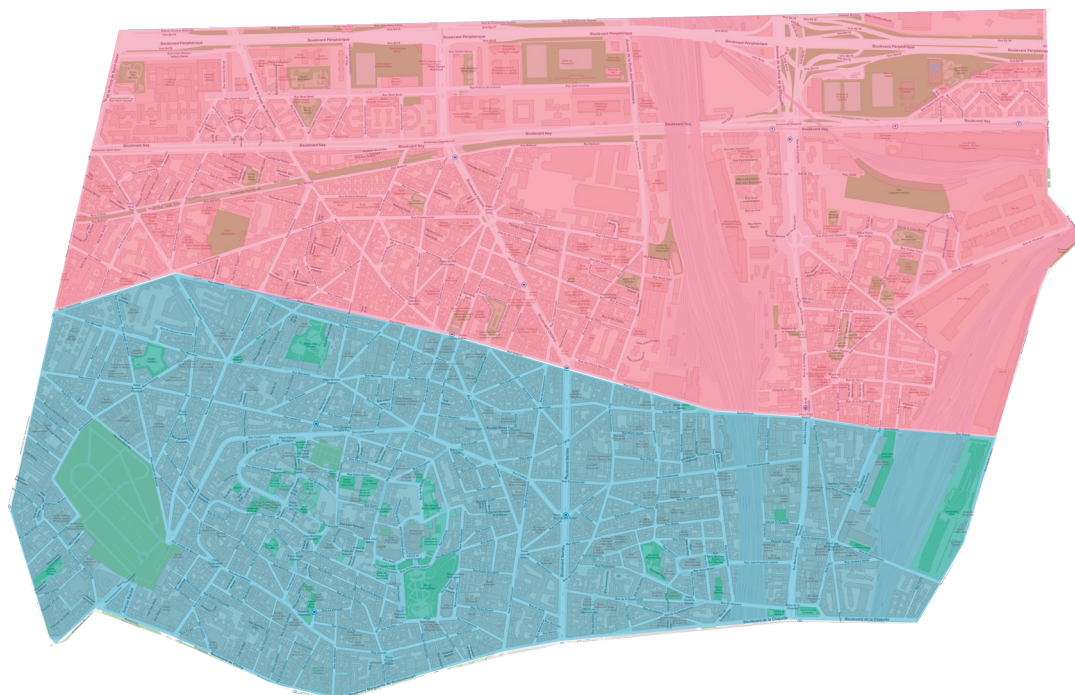

**TROIS COLLECTES
HEBDOMADAIRES**
dans le 18^e arrondissement

• **BAC JAUNE** •

● **LUNDI - MERCREDI - VENDREDI**

● **MARDI - JEUDI - SAMEDI**

ADRESSES		HORAIRES
RUE (01 au 05)	ABBE PATUREAU (de l')	6h/9h
RUE (02 au 06)	ABBE PATUREAU (de l')	6h/9h
RUE (10 au 12)	ABBÉ PATUREAU (de l')	20h/23h
RUE (17 au 19)	ABBÉ PATUREAU (de l')	20h/23h
RUE	ABBESSES (des)	6h/9h
RUE	ABREUVOIR (de l')	6h/9h
RUE	ACHILLE MARTINET	17h/20h
RUE	AFFRE	17h/20h
RUE	AIMÉ LAVY	17h/20h
IMP.	ALEXANDRE LÉCUYER	17h/20h
RUE	AMIRAUX (des)	17h/20h
RUE	ANDRE ANTOINE	6h/9h
RUE	ANDRE BARSACQ	6h/9h
RUE	ANDRÉ DEL SARTE	17h/20h
RUE	ANDRE GILL	6h/9h
RUE	ANDRÉ MESSENGER	17h/20h
RUE	ANDROUET	6h/9h
RUE	ANGÉLIQUE COMPOINT	20h/23h
RUE	ARISTIDE BRUANT	6h/9h
VILLA	ARMAND	17h/20h
RUE	ARMÉE D'ORIENT (de l')	6h/9h
RUE	ARTHUR RANC	17h/20h
Villa	ARTS (des)	17h/20h
RUE (01 au 79)	AUBERVILLIERS (d')	20h/23h
RUE (215 au 215)	AUBERVILLIERS (d')	20h/23h
RUE	AUDRAN	6h/9h
RUE	AZAIS	6h/9h
RUE	BACHELET	17h/20h
RUE	BAIGNEUR (du)	17h/20h
BD	BARBÈS	20h/23h
RUE	BARRIÈRE BLANCHE (de la)	17h/20h
RUE	BAUDELIQUE	17h/20h
RUE (01 au 05)	BECQUEREL	17h/20h
RUE (02 au 08)	BECQUEREL	17h/20h
RUE (07 au 15)	BECQUEREL	6h/9h
RUE (12 au 22)	BECQUEREL	6h/9h
RUE	BELHOMME	20h/23h