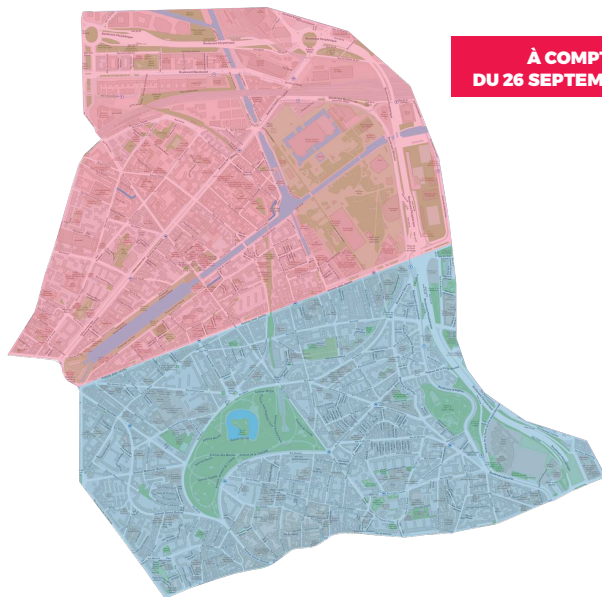

**TROIS COLLECTES
HEBDOMADAIRES**
dans le 19^e arrondissement

• **BAC JAUNE** •

**À COMPTER
DU 26 SEPTEMBRE 2022**

- **LUNDI - MERCREDI - VENDREDI**
- **MARDI - JEUDI - SAMEDI**

ADRESSES		HORAIRES
RUE	ADOLPHE MILLE	6h/9h
VILLA	ADOU	6h/9h
VILLA	AIGRETTES	9h/12h
RUE	AISNE	10h30/12h30
VILLA	ALBERT ROBIDA	10h30/12h30
VILLA	ALEXANDRE RIBOT	9h/12h
BD	ALGÉRIE	9h/12h
RUE (02 au 21)	ALOUETTES	10h30/12h30
RUE (22 au 55)	ALOUETTES	6h/9h
RUE	ALPHONSE AULARD	9h/12h
RUE	ALPHONSE KAAR	6h/9h
VILLA	ALSACE	9h/12h
RUE	ALSACE LORRAINE	6h/9h
VILLA	AMALIA	9h/12h
RUE	AMBROISE RENDU	9h/12h
RUE	ANDRÉ	9h/12h
RUE	ANDRÉ DANJON	10h30/12h30
IMPASSE	ANGLAIS	6h/9h
ALLEE	ANNE DE BEAUJEU	6h/9h
RUE	ANNELETS	6h/9h
SQUARE	AQUITAINE	9h/12h
RUE	ARCHEREAU	10h30/12h30
RUE	ARDENNES	6h/9h
PLACE	ARGONNE	9h/12h
RUE	ARGONNE	9h/12h
RUE	ARMAND CARREL	10h30/12h30
VILLA	ARMAND FALLIÈRES	6h/9h
ALLEE	ARTHUR HONEGGER	9h/12h

ADRESSES		HORAIRES
RUE	ARTHUR ROZIER	9h/12h
PASSAGE	ATLAS	9h/12h
RUE	ATLAS	9h/12h
RUE (02 au 54)	AUBERVILLIERS	6h/9h
RUE (58 au 224)	AUBERVILLIERS	9h/12h
PLACE	AUGUSTE BARON	6h/9h
RUE	AUGUSTIN THIERRY	6h/9h
RUE	BARBANÈGRE	10h30/12h30
RUE	BARRELET DE RICOU	9h/12h
RUE	BASTE	6h/9h
RUE (01 au 69)	BELLEVILLE	17h/19h
RUE (71 au 353)	BELLEVILLE	6h/9h
RUE	BELLEVUE	6h/9h
VILLA	BELLEVUE	6h/9h
RUE	BELLOT	6h/9h
RUE	BENJAMIN CONSTANT	6h/9h
PASSAGE	BINDER	10h30/12h30
PLACE	BITCHE	9h/12h
RUE	BLANCHE ANTOINETTE	9h/12h
VILLA	BOERS	6h/9h
RUE	BOIS	6h/9h
VILLA	BOIS DE L'ORME	6h/9h
VILLA	BOLÉRO	6h/9h
SQUARE	BOLIVAR	9h/12h
RUE	BOTZARIS	6h/9h
RUE	BOURET	6h/9h
PASSAGE	BRIE	9h/12h
ALLEE	BRINDEAU	9h/12h