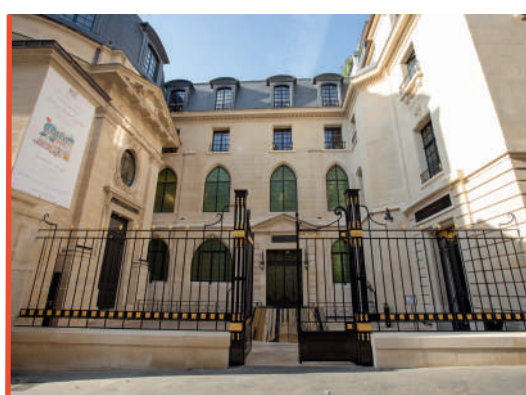

LA RUE ROLLIN SE MET AU VERT

Une végétation dense et colorée recouvre désormais les 46 m² du grand escalier qui relie la rue Monge à la rue Rollin, à toute proximité des Arènes de Lutèce. C'est un mur sur bâche humide avec des plantes positionnées dans des poches de substrat.