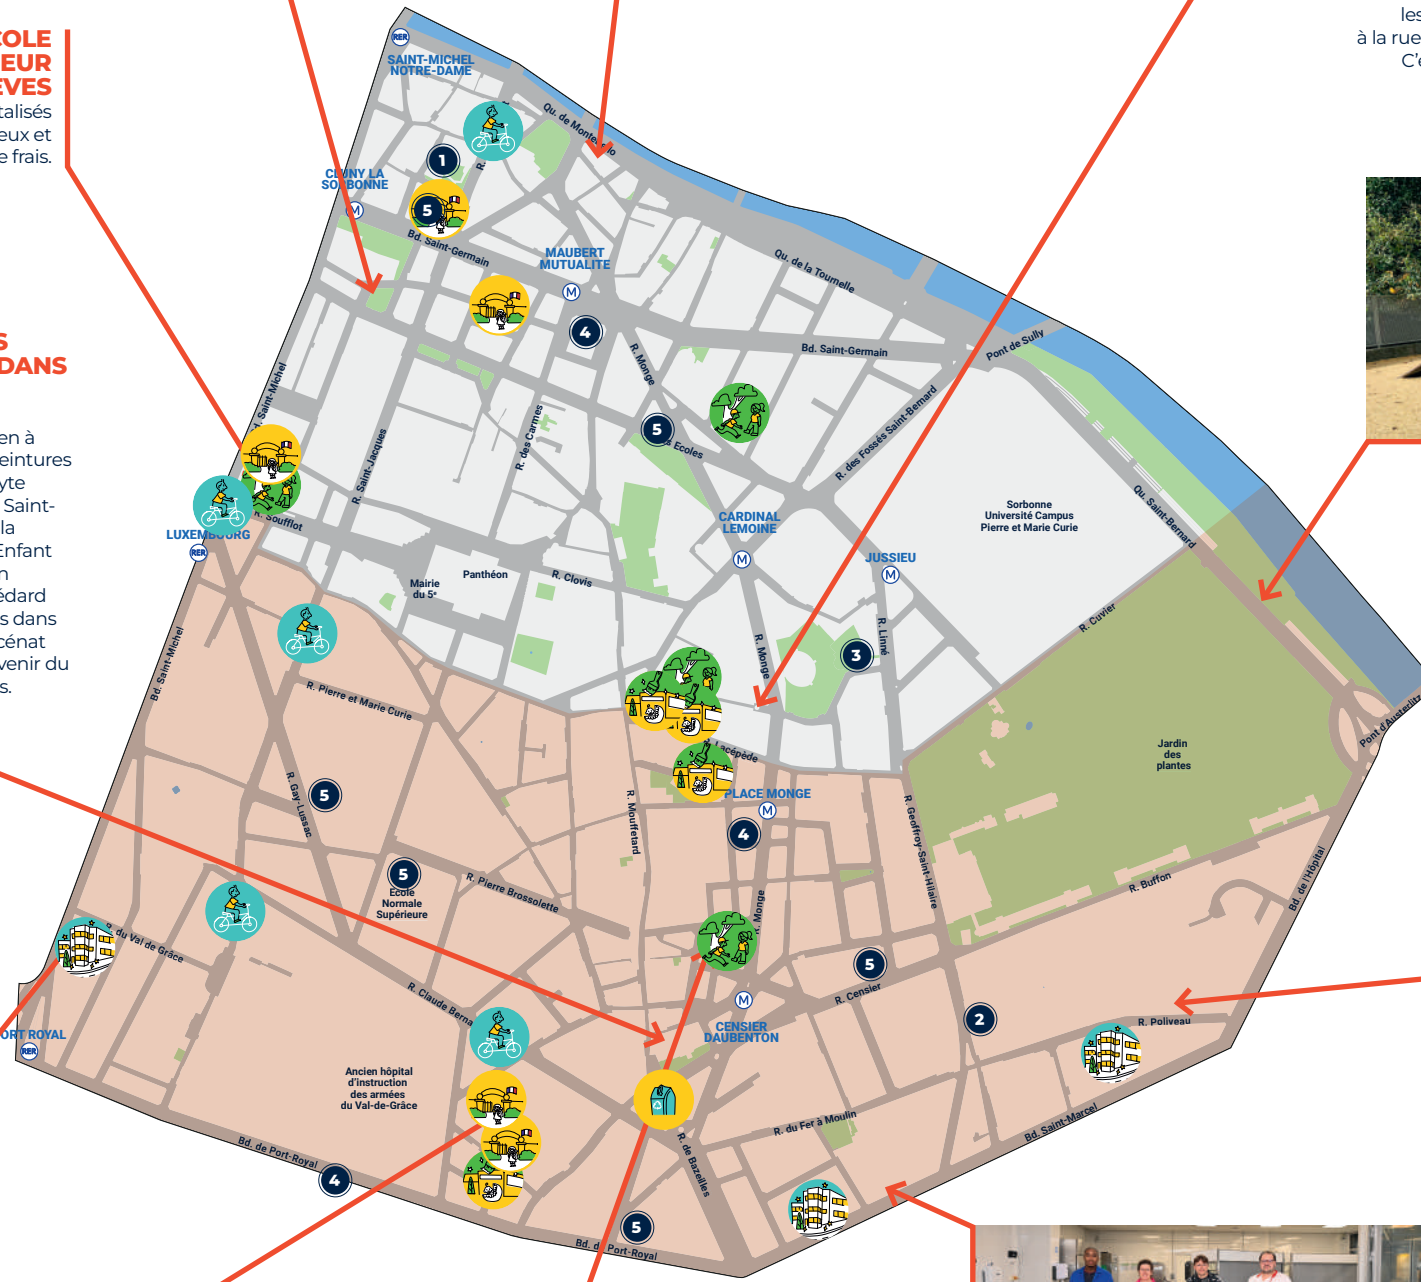

DES CONSULTATIONS MÉDICALES ET PSY POUR LES JEUNES

Au centre de santé de l'Épée de Bois, les 18-30 ans peuvent consulter, bénéficier d'un bilan médico-psychologique et d'un soutien en santé mentale pris en charge, sans avance de frais.

COLLÈGE RAYMOND QUENEAU: LA CANTINE FAIT PEAU NEUVE

Suite aux travaux de modernisation, la Caisse des écoles va pouvoir gérer la restauration, ce qui permettra aux collégiens de bénéficier d'aliments issus de circuits courts ou bio et de menus élaborés par une diététicienne.

1
Les pastilles numérotées répertorient les services près de chez vous, RDV en dernière page pour en savoir plus.

RUES AUX ÉCOLES

Réservées aux piétons, sans voiture, elles sont autant d'espaces sécurisés et ouverts aux jeux, à végétaliser et à animer selon les souhaits du quartier. Écoles Lyonnais, Saint-Jacques, Cujas, Sommerard, Arbalète.

COURS « OASIS »

Quand les cours de récréation des écoles et collèges prennent la forme de véritables « oasis », espaces rafraîchis, plus agréables à vivre (écoles élémentaires Pontoise, Rollin, Victor Cousin et collège Pierre Alviset)

MÉMOIRE

En hommage à Jacques Chirac, enfant du 5e arrondissement, la cour d'honneur de la mairie porte désormais son nom.

TERRITOIRE ZÉRO DÉCHET

Rue de Bazeilles, un an de sensibilisation et d'actions autour du zéro déchet en mobilisant l'ensemble des acteurs du quartier, notamment les enfants de l'école élémentaire de l'Arbalète et de l'école maternelle des Lyonnais. 1400 personnes sensibilisées au total

LOGEMENTS SOCIAUX

3 opérations livrées depuis 2020 pour un total de 47 logements.

PISTES CYCLABLES CRÉÉES OU PÉRENNISÉES

Entretien des pistes provisoires du boulevard Saint-Michel, de la rue du Petit Pont et de la rue Saint-Jacques jusqu'à la rue Soufflot; pérennisation de la « vélorue » Saint-Jacques (entre rue Soufflot et boulevard de Port-Royal).

MODERNISATION DES CRÈCHES

Travaux de modernisation des crèches des Lyonnais, Saint Médard, Contrescarpe et de la halte-garderie Lacépède.

EMBELLIR VOTRE QUARTIER

Jardin des Plantes/Val-de-Grâce est le 1er secteur du 5e concerné par la démarche. Un programme d'aménagement ambitieux sera mis en œuvre avec notamment: l'apaisement de la rue Mouffetard, la plantation d'une cinquantaine d'arbres, la végétalisation d'une dizaine de rues, la réfection de la place de l'Emir Abdelkader. Le fruit de plusieurs mois de concertation avec la mobilisation de plus de 400 participants.

Un exemple des actions de la Ville visant à préserver le commerce et l'artisanat à Paris: elle a permis à une boutique de couture de s'implanter dans l'arrondissement.