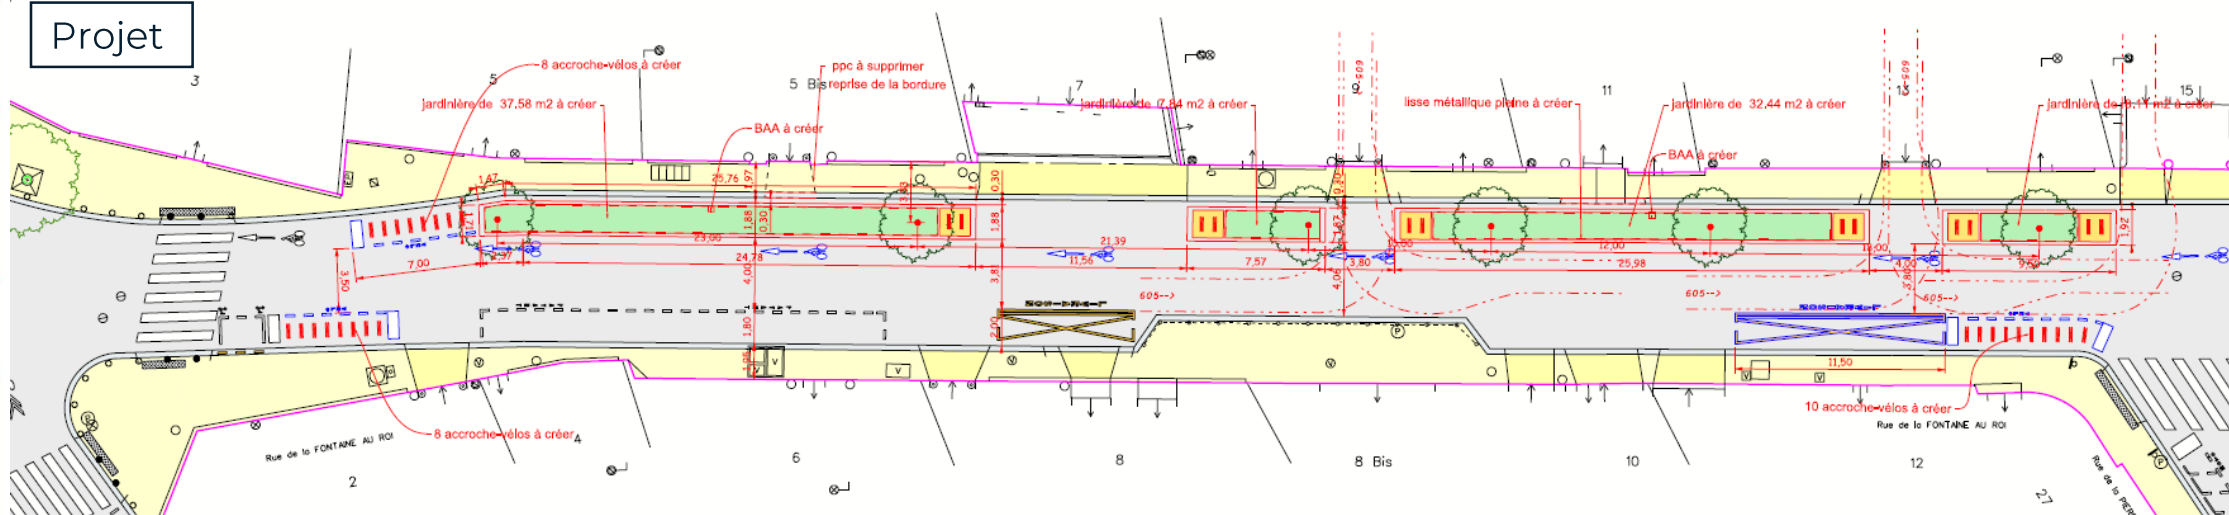

Rue Fontaine au Roi / Rue Pierre Levée
17 novembre 2022

Embellir votre quartier – République Saint-Ambroise

La démarche Embellir votre quartier : République Saint-Ambroise

Objectif de la démarche :

- **Une méthode pour transformer les espaces publics de proximité** afin de répondre notamment à l'impératif d'adapter la ville au réchauffement climatique
- **structurer des méthodes d'intervention** pour regrouper et rationaliser l'ensemble des interventions d'un même quartier sur une période de travaux resserrée
- **limiter dans le temps** la gêne occasionnée par les périodes de travaux
- **offrir une prévisibilité** pour les habitants et usagers de l'espace public
- **Permettre aux habitants, usagers de coconstruire** les transformations des quartiers

Rue de la Fontaine au Roi / Rue de la Pierre Levée

Rue de la Fontaine au Roi

Actuel

Projet

Rue de la Fontaine au Roi

Actuel

Projet

Rue de la Fontaine au Roi

Rue de la Fontaine au Roi : coupe de principe au droit du n°5b/n°6

ETAT ACTUEL

PROPOSITION

Rue de la Fontaine au Roi : projection – au droit du n°7

État initial...

...État projeté

Rue de la Pierre Levée

Rue de la Pierre Levée

Actuel

Projet

Rue de la Pierre Levée

Rue de la Pierre Levée: coupe de principe au droit du n°10b/n°11

ETAT ACTUEL

PROPOSITION

Rue de la Pierre Levée: projection – au droit du n°15b

État initial...