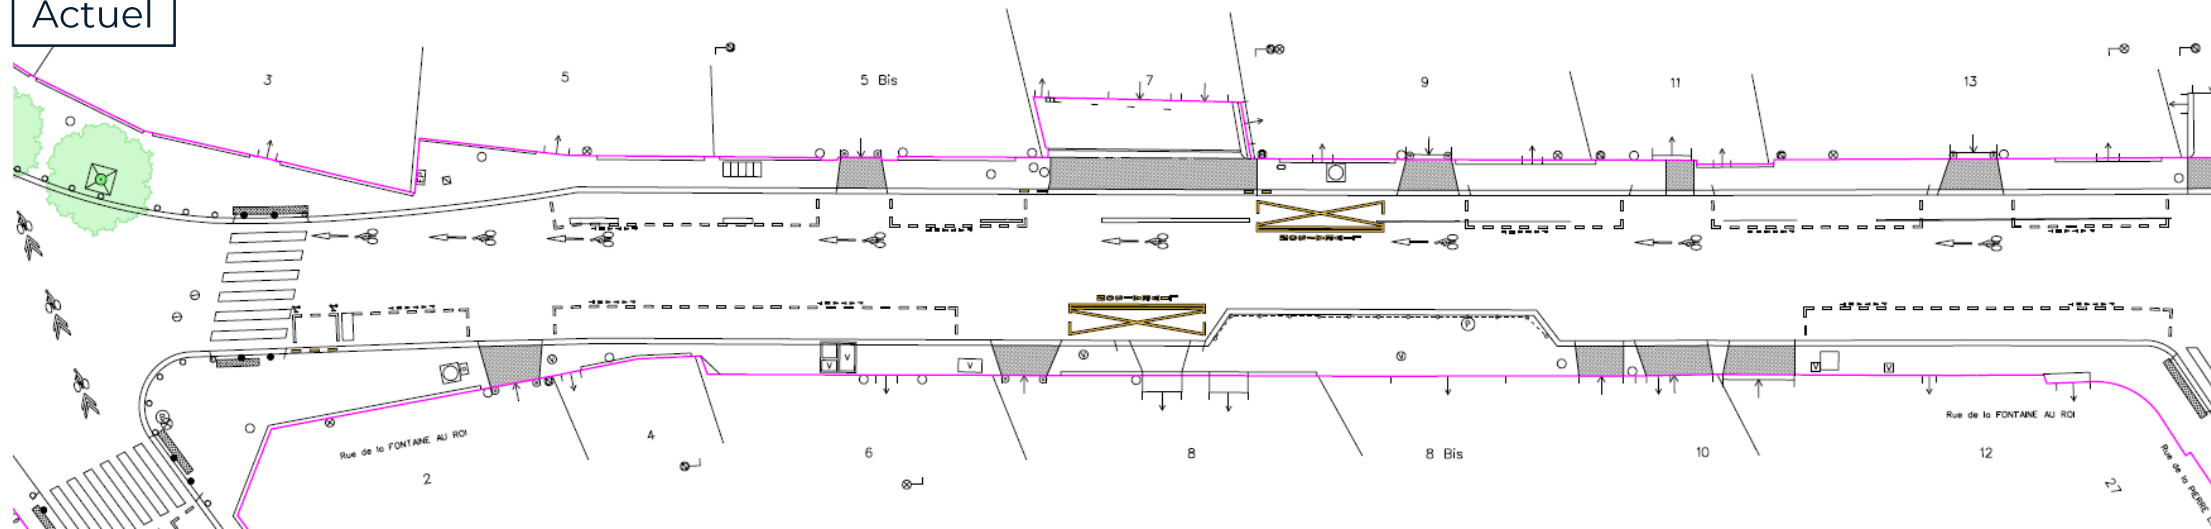

Rue Fontaine au Roi / Rue Pierre Levée
17 novembre 2022

Embellir votre quartier – République Saint-Ambroise

La démarche Embellir votre quartier : République Saint-Ambroise

Objectif de la démarche :

- **Une méthode pour transformer les espaces publics de proximité** afin de répondre notamment à l'impératif d'adapter la ville au réchauffement climatique
- **structurer des méthodes d'intervention** pour regrouper et rationaliser l'ensemble des interventions d'un même quartier sur une période de travaux resserrée
- **limiter dans le temps** la gêne occasionnée par les périodes de travaux
- **offrir une prévisibilité** pour les habitants et usagers de l'espace public
- **Permettre aux habitants, usagers de coconstruire** les transformations des quartiers

Rue de la Fontaine au Roi / Rue de la Pierre Levée

Rue de la Fontaine au Roi

Actuel

Projet

Rue de la Fontaine au Roi

Actuel

Projet

Rue de la Fontaine au Roi

Rue de la Fontaine au Roi : coupe de principe au droit du n°5b/n°6

ETAT ACTUEL

PROPOSITION

Rue de la Fontaine au Roi : projection – au droit du n°7

État initial...

...État projeté

Rue de la Pierre Levée

Rue de la Pierre Levée

Actuel

Projet

Rue de la Pierre Levée

Rue de la Pierre Levée: coupe de principe au droit du n°10b/n°11

ETAT ACTUEL

PROPOSITION

Rue de la Pierre Levée: projection – au droit du n°15b

État initial...