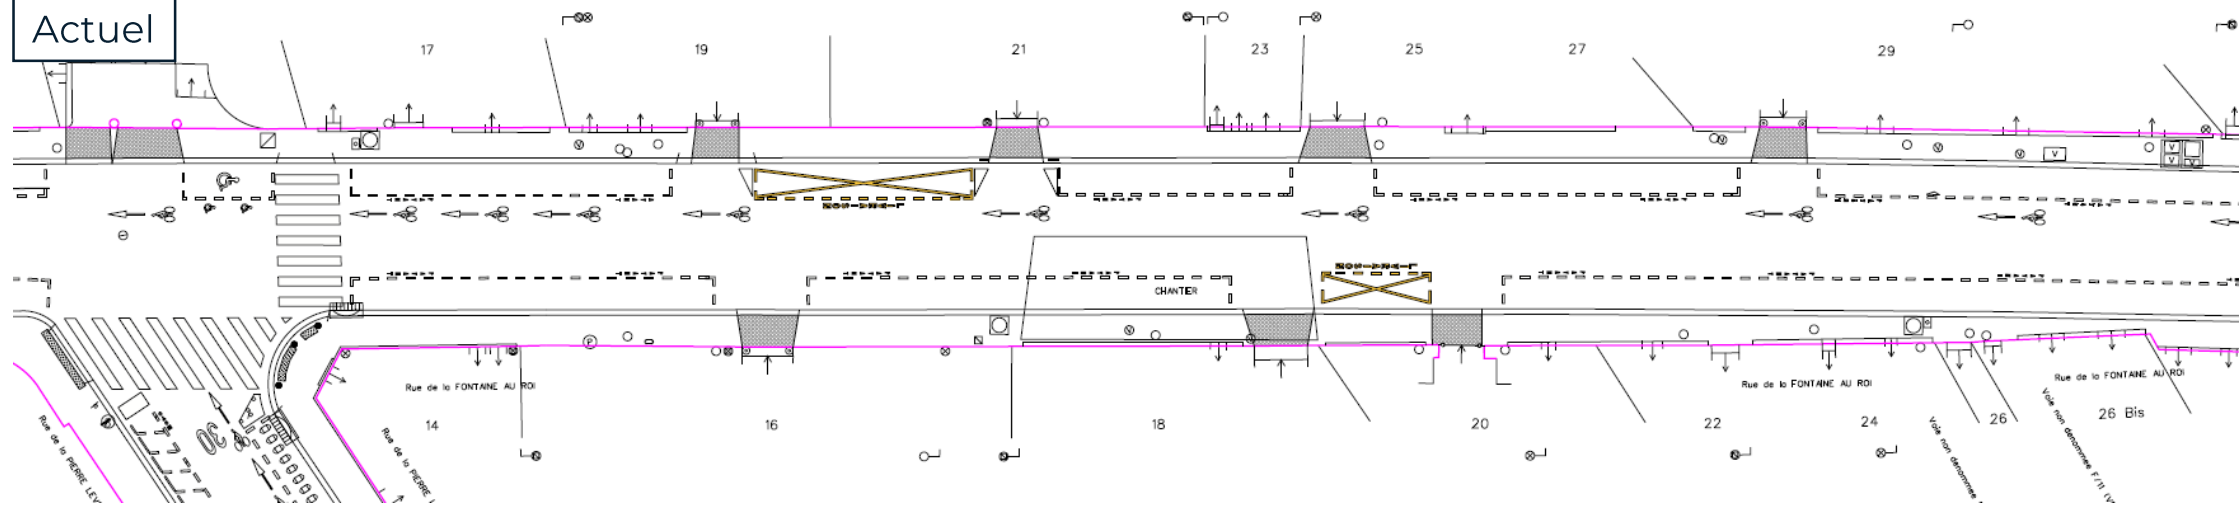

Rue Fontaine au Roi / Rue Pierre Levée
17 novembre 2022

Embellir votre quartier – République Saint-Ambroise

La démarche Embellir votre quartier : République Saint-Ambroise

Objectif de la démarche :

- **Une méthode pour transformer les espaces publics de proximité** afin de répondre notamment à l'impératif d'adapter la ville au réchauffement climatique
- **structurer des méthodes d'intervention** pour regrouper et rationaliser l'ensemble des interventions d'un même quartier sur une période de travaux resserrée
- **limiter dans le temps** la gêne occasionnée par les périodes de travaux
- **offrir une prévisibilité** pour les habitants et usagers de l'espace public
- **Permettre aux habitants, usagers de coconstruire** les transformations des quartiers

Rue de la Fontaine au Roi / Rue de la Pierre Levée

Rue de la Fontaine au Roi

Actuel

Projet

Rue de la Fontaine au Roi

Actuel

Projet

Rue de la Fontaine au Roi

Rue de la Fontaine au Roi : coupe de principe au droit du n°5b/n°6

ETAT ACTUEL

PROPOSITION

Rue de la Fontaine au Roi : projection – au droit du n°7

État initial...

...État projeté

Rue de la Pierre Levée

Rue de la Pierre Levée

Actuel

Projet

Rue de la Pierre Levée

Rue de la Pierre Levée: coupe de principe au droit du n°10b/n°11

ETAT ACTUEL

PROPOSITION

Rue de la Pierre Levée: projection – au droit du n°15b

État initial...