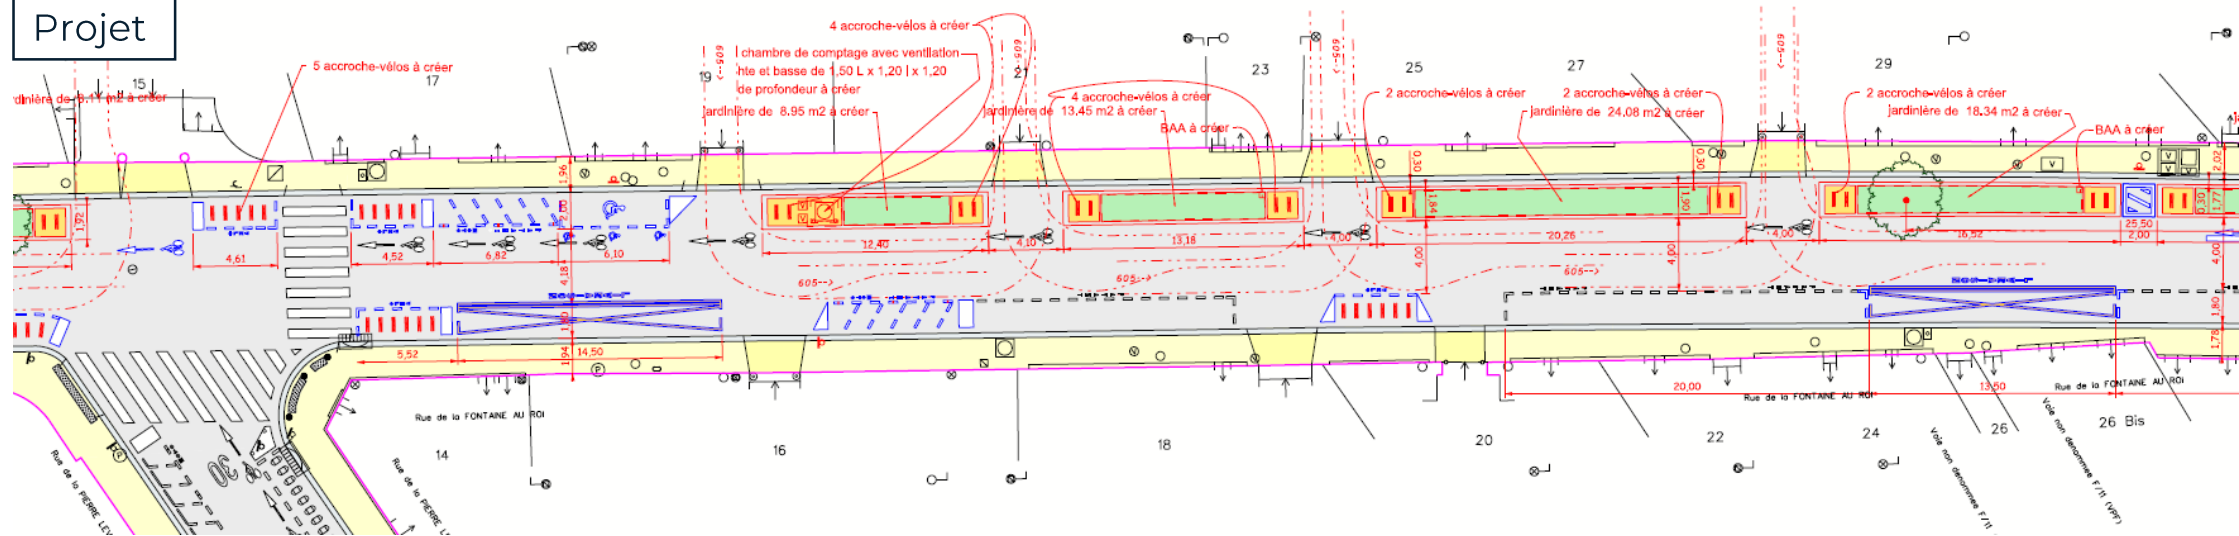

Rue Fontaine au Roi / Rue Pierre Levée
17 novembre 2022

Embellir votre quartier – République Saint-Ambroise

La démarche Embellir votre quartier : République Saint-Ambroise

Objectif de la démarche :

- **Une méthode pour transformer les espaces publics de proximité** afin de répondre notamment à l'impératif d'adapter la ville au réchauffement climatique
- **structurer des méthodes d'intervention** pour regrouper et rationaliser l'ensemble des interventions d'un même quartier sur une période de travaux resserrée
- **limiter dans le temps** la gêne occasionnée par les périodes de travaux
- **offrir une prévisibilité** pour les habitants et usagers de l'espace public
- **Permettre aux habitants, usagers de coconstruire** les transformations des quartiers

Rue de la Fontaine au Roi / Rue de la Pierre Levée

Rue de la Fontaine au Roi

Actuel

Projet

Rue de la Fontaine au Roi

Actuel

Projet

Rue de la Fontaine au Roi

Rue de la Fontaine au Roi : coupe de principe au droit du n°5b/n°6

ETAT ACTUEL

PROPOSITION

Rue de la Fontaine au Roi : projection – au droit du n°7

État initial...

...État projeté

Rue de la Pierre Levée

Rue de la Pierre Levée

Actuel

Projet

Rue de la Pierre Levée

Rue de la Pierre Levée: coupe de principe au droit du n°10b/n°11

ETAT ACTUEL

PROPOSITION

Rue de la Pierre Levée: projection – au droit du n°15b

État initial...