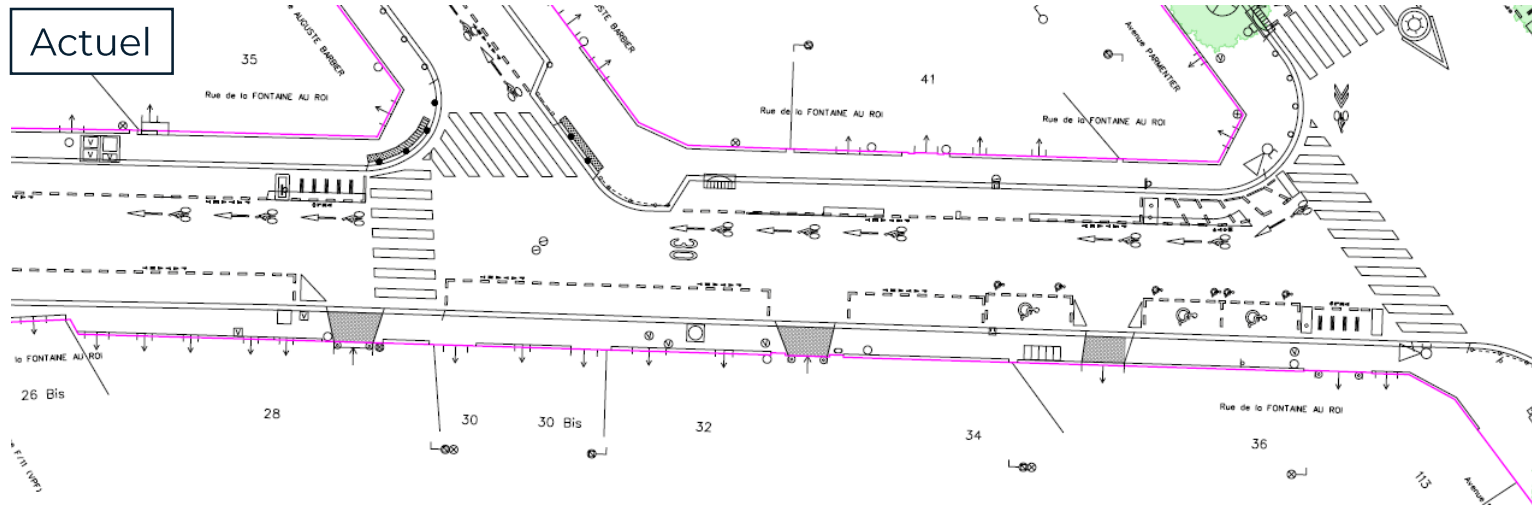

Rue Fontaine au Roi / Rue Pierre Levée
17 novembre 2022

Embellir votre quartier – République Saint-Ambroise

La démarche Embellir votre quartier : République Saint-Ambroise

Objectif de la démarche :

- **Une méthode pour transformer les espaces publics de proximité** afin de répondre notamment à l'impératif d'adapter la ville au réchauffement climatique
- **structurer des méthodes d'intervention** pour regrouper et rationaliser l'ensemble des interventions d'un même quartier sur une période de travaux resserrée
- **limiter dans le temps** la gêne occasionnée par les périodes de travaux
- **offrir une prévisibilité** pour les habitants et usagers de l'espace public
- **Permettre aux habitants, usagers de coconstruire** les transformations des quartiers

Rue de la Fontaine au Roi / Rue de la Pierre Levée

Rue de la Fontaine au Roi

Actuel

Projet

Rue de la Fontaine au Roi

Actuel

Projet

Rue de la Fontaine au Roi

Rue de la Fontaine au Roi : coupe de principe au droit du n°5b/n°6

ETAT ACTUEL

PROPOSITION

Rue de la Fontaine au Roi : projection – au droit du n°7

État initial...

...État projeté

Rue de la Pierre Levée

Rue de la Pierre Levée

Actuel

Projet

Rue de la Pierre Levée

Rue de la Pierre Levée: coupe de principe au droit du n°10b/n°11

ETAT ACTUEL

PROPOSITION

Rue de la Pierre Levée: projection – au droit du n°15b

État initial...