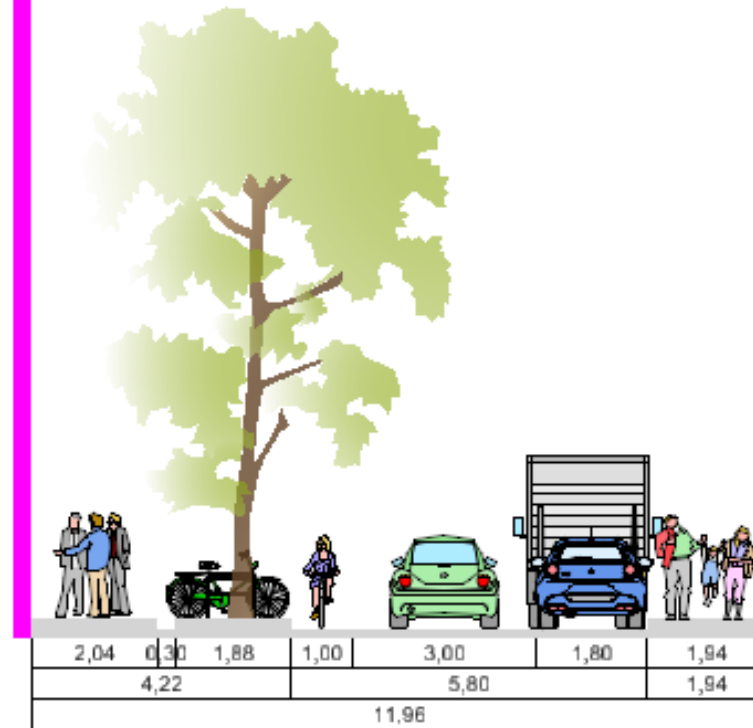

Rue Fontaine au Roi / Rue Pierre Levée
17 novembre 2022

Embellir votre quartier – République Saint-Ambroise

La démarche Embellir votre quartier : République Saint-Ambroise

Objectif de la démarche :

- **Une méthode pour transformer les espaces publics de proximité** afin de répondre notamment à l'impératif d'adapter la ville au réchauffement climatique
- **structurer des méthodes d'intervention** pour regrouper et rationaliser l'ensemble des interventions d'un même quartier sur une période de travaux resserrée
- **limiter dans le temps** la gêne occasionnée par les périodes de travaux
- **offrir une prévisibilité** pour les habitants et usagers de l'espace public
- **Permettre aux habitants, usagers de coconstruire** les transformations des quartiers

Rue de la Fontaine au Roi / Rue de la Pierre Levée

Rue de la Fontaine au Roi

Actuel

Projet

Rue de la Fontaine au Roi

Actuel

Projet

Rue de la Fontaine au Roi

Rue de la Fontaine au Roi : coupe de principe au droit du n°5b/n°6

ETAT ACTUEL

PROPOSITION

Rue de la Fontaine au Roi : projection – au droit du n°7

État initial...

...État projeté

Rue de la Pierre Levée

Rue de la Pierre Levée

Actuel

Projet

Rue de la Pierre Levée

Rue de la Pierre Levée: coupe de principe au droit du n°10b/n°11

ETAT ACTUEL

PROPOSITION

Rue de la Pierre Levée: projection – au droit du n°15b

État initial...