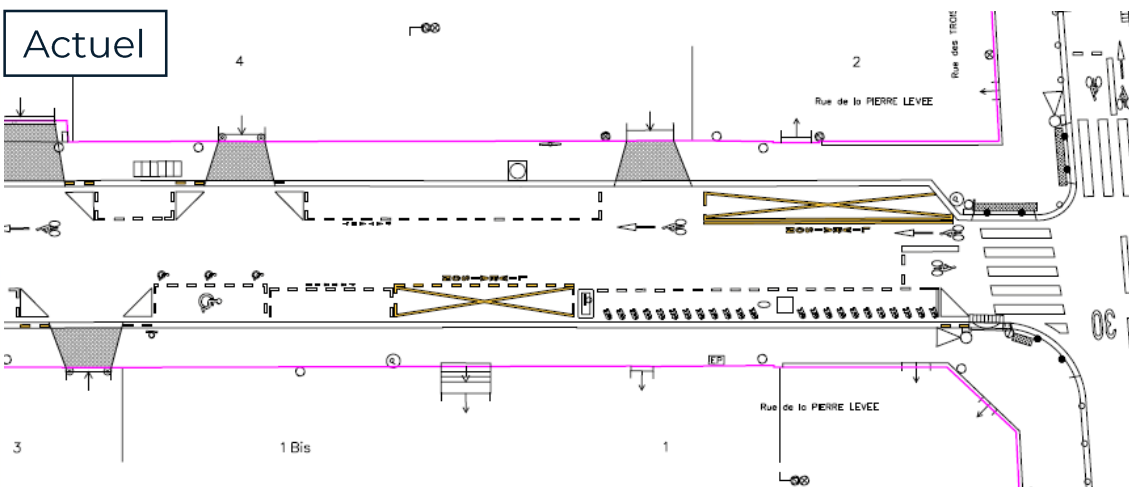

Rue de la Fontaine au Roi / Rue de la Pierre Levée

Rue de la Fontaine au Roi

Actuel

Projet

Rue de la Fontaine au Roi

Actuel

Projet

Rue de la Fontaine au Roi

Rue de la Fontaine au Roi : coupe de principe au droit du n°5b/n°6

ETAT ACTUEL

PROPOSITION

Rue de la Fontaine au Roi : projection – au droit du n°7

État initial...

...État projeté

Rue de la Pierre Levée

Rue de la Pierre Levée

Actuel

Projet

Rue de la Pierre Levée

Rue de la Pierre Levée: coupe de principe au droit du n°10b/n°11

ETAT ACTUEL

PROPOSITION

Rue de la Pierre Levée: projection – au droit du n°15b

État initial...