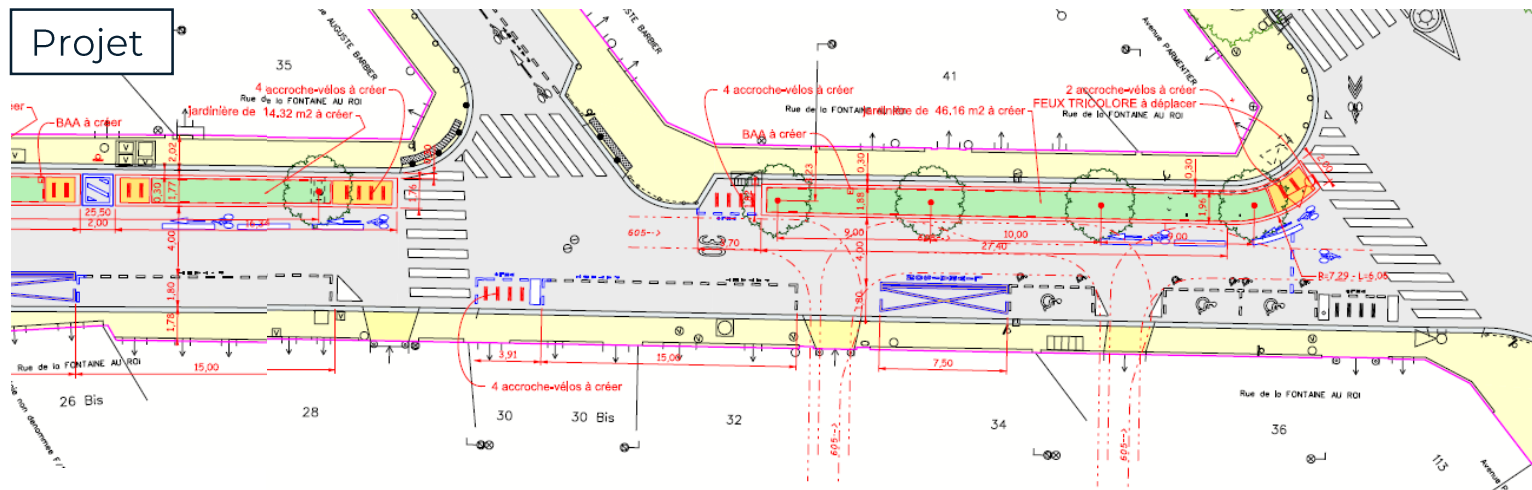

Rue Fontaine au Roi / Rue Pierre Levée
17 novembre 2022

Embellir votre quartier – République Saint-Ambroise

La démarche Embellir votre quartier : République Saint-Ambroise

Objectif de la démarche :

- **Une méthode pour transformer les espaces publics de proximité** afin de répondre notamment à l'impératif d'adapter la ville au réchauffement climatique
- **structurer des méthodes d'intervention** pour regrouper et rationaliser l'ensemble des interventions d'un même quartier sur une période de travaux resserrée
- **limiter dans le temps** la gêne occasionnée par les périodes de travaux
- **offrir une prévisibilité** pour les habitants et usagers de l'espace public
- **Permettre aux habitants, usagers de coconstruire** les transformations des quartiers

Rue de la Fontaine au Roi / Rue de la Pierre Levée

Rue de la Fontaine au Roi

Actuel

Projet

Rue de la Fontaine au Roi

Actuel

Projet

Rue de la Fontaine au Roi

Rue de la Fontaine au Roi : coupe de principe au droit du n°5b/n°6

ETAT ACTUEL

PROPOSITION

Rue de la Fontaine au Roi : projection – au droit du n°7

État initial...

...État projeté

Rue de la Pierre Levée

Rue de la Pierre Levée

Actuel

Projet

Rue de la Pierre Levée

Rue de la Pierre Levée: coupe de principe au droit du n°10b/n°11

ETAT ACTUEL

PROPOSITION

Rue de la Pierre Levée: projection – au droit du n°15b

État initial...