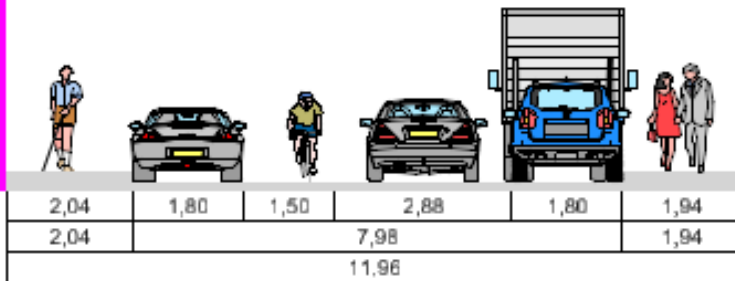

Rue de la Fontaine au Roi / Rue de la Pierre Levée

Rue de la Fontaine au Roi

Actuel

Projet

Rue de la Fontaine au Roi

Actuel

Projet

Rue de la Fontaine au Roi

Rue de la Fontaine au Roi : coupe de principe au droit du n°5b/n°6

ETAT ACTUEL

PROPOSITION

Rue de la Fontaine au Roi : projection – au droit du n°7

État initial...

...État projeté

Rue de la Pierre Levée

Rue de la Pierre Levée