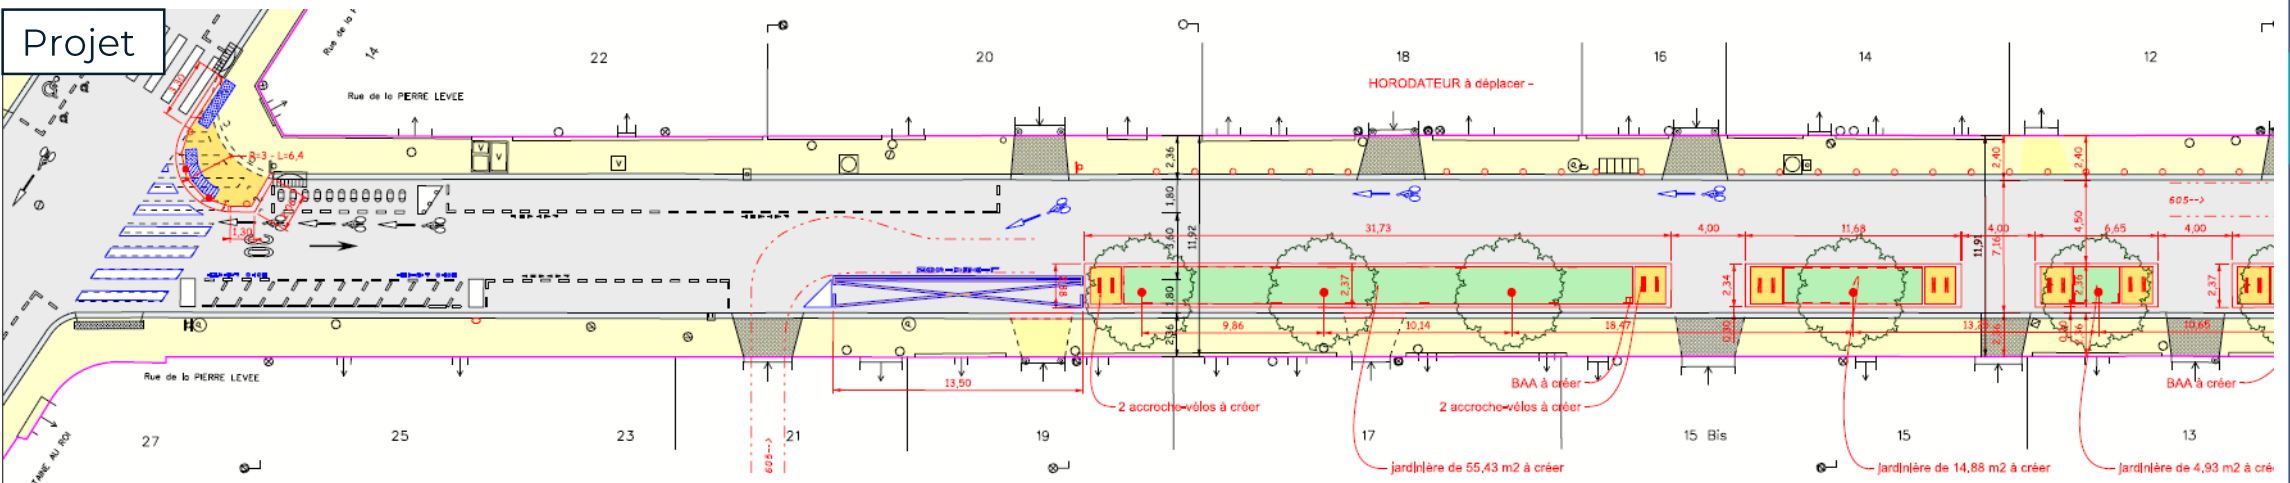

Rue de la Fontaine au Roi / Rue de la Pierre Levée

Rue de la Fontaine au Roi

Actuel

Projet

Rue de la Fontaine au Roi

Actuel

Projet

Rue de la Fontaine au Roi

Rue de la Fontaine au Roi : coupe de principe au droit du n°5b/n°6

ETAT ACTUEL

PROPOSITION

Rue de la Fontaine au Roi : projection – au droit du n°7

État initial...

...État projeté

Rue de la Pierre Levée

Rue de la Pierre Levée

Actuel

Projet

Rue de la Pierre Levée

Rue de la Pierre Levée: coupe de principe au droit du n°10b/n°11

ETAT ACTUEL

PROPOSITION

Rue de la Pierre Levée: projection – au droit du n°15b

État initial...