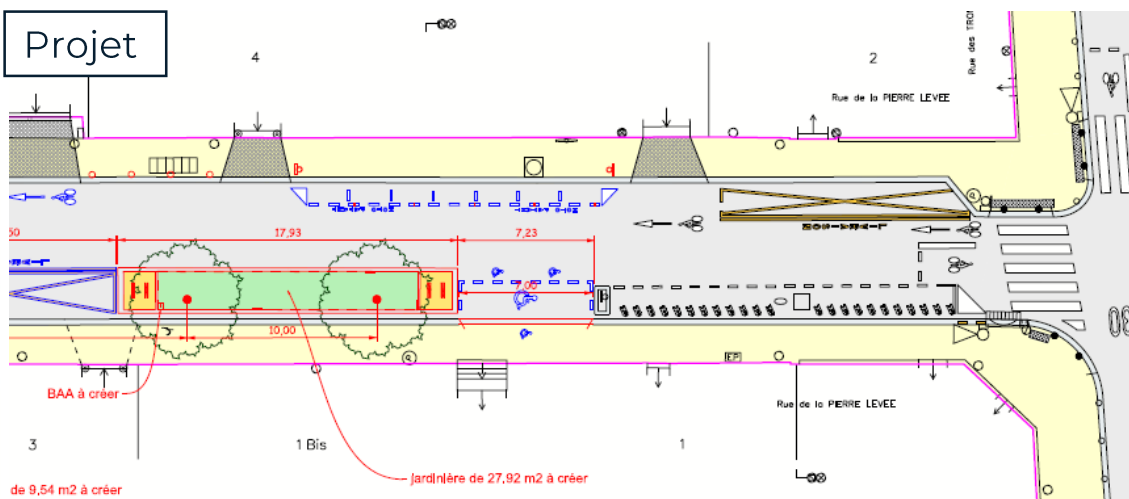

Rue de la Fontaine au Roi / Rue de la Pierre Levée

Rue de la Fontaine au Roi

Actuel

Projet

Rue de la Fontaine au Roi

Actuel

Projet

Rue de la Fontaine au Roi

Rue de la Fontaine au Roi : coupe de principe au droit du n°5b/n°6

ETAT ACTUEL

PROPOSITION

Rue de la Fontaine au Roi : projection – au droit du n°7

État initial...

...État projeté

Rue de la Pierre Levée

Rue de la Pierre Levée

Actuel

Projet

Rue de la Pierre Levée

Rue de la Pierre Levée: coupe de principe au droit du n°10b/n°11

ETAT ACTUEL

PROPOSITION

Rue de la Pierre Levée: projection – au droit du n°15b

État initial...