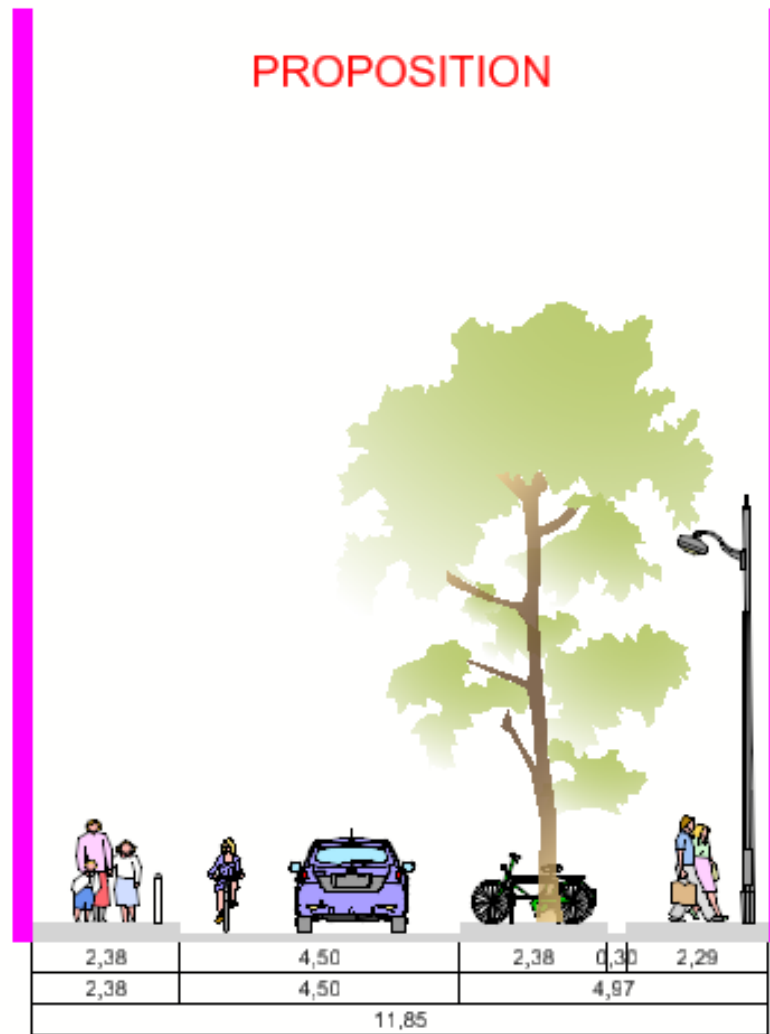

Rue de la Fontaine au Roi : coupe de principe au droit du n°5b/n°6

ETAT ACTUEL

PROPOSITION

Rue de la Fontaine au Roi : projection – au droit du n°7

État initial...

...État projeté

Rue de la Pierre Levée

Rue de la Pierre Levée

Actuel

Projet

Rue de la Pierre Levée

Rue de la Pierre Levée: coupe de principe au droit du n°10b/n°11

ETAT ACTUEL

PROPOSITION

Rue de la Pierre Levée: projection – au droit du n°15b

État initial...