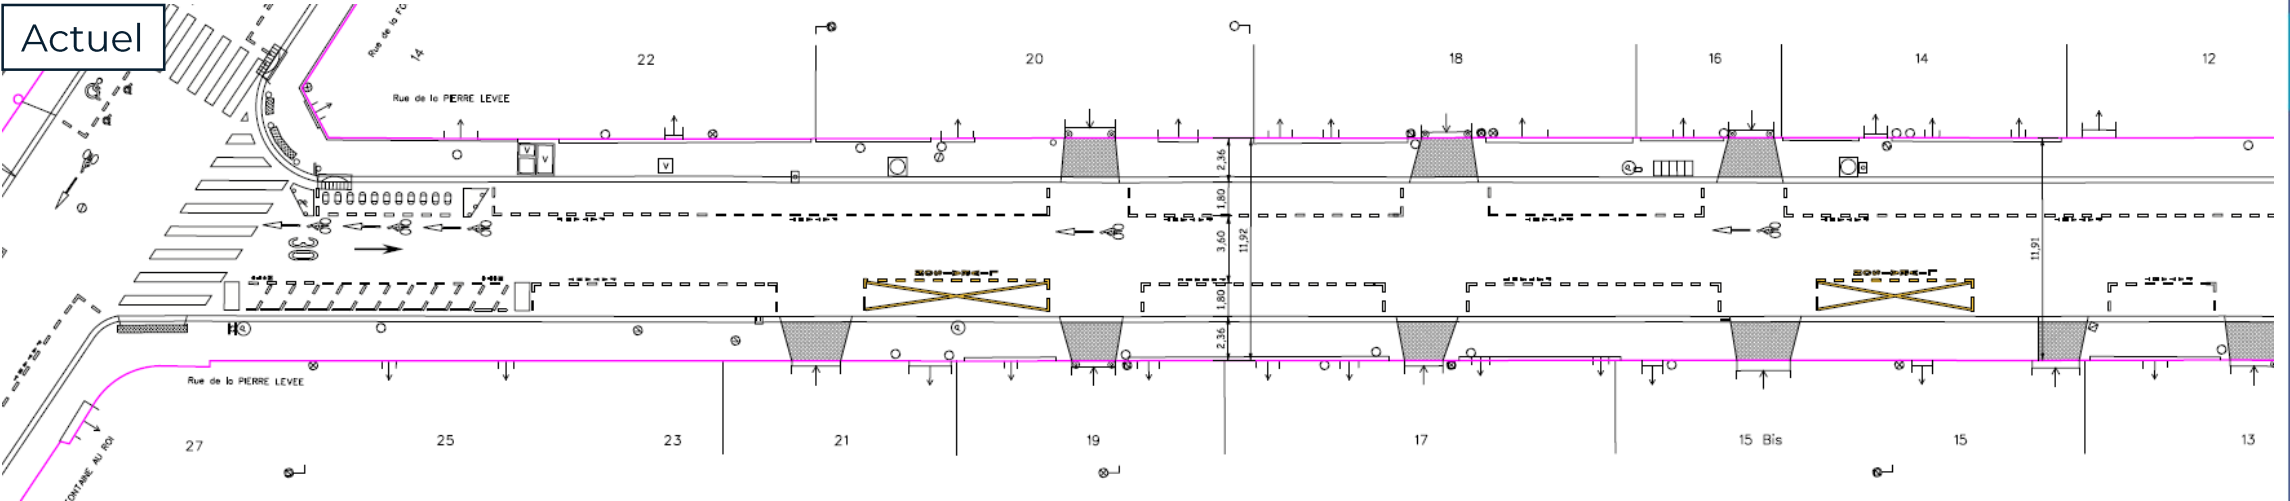

Rue de la Fontaine au Roi / Rue de la Pierre Levée

Rue de la Fontaine au Roi

Actuel

Projet

Rue de la Fontaine au Roi

Actuel

Projet

Rue de la Fontaine au Roi

Rue de la Fontaine au Roi : coupe de principe au droit du n°5b/n°6

ETAT ACTUEL

PROPOSITION

Rue de la Fontaine au Roi : projection – au droit du n°7

État initial...

...État projeté

Rue de la Pierre Levée

Rue de la Pierre Levée

Actuel

Projet

Rue de la Pierre Levée

Rue de la Pierre Levée: coupe de principe au droit du n°10b/n°11

ETAT ACTUEL

PROPOSITION

Rue de la Pierre Levée: projection – au droit du n°15b

État initial...