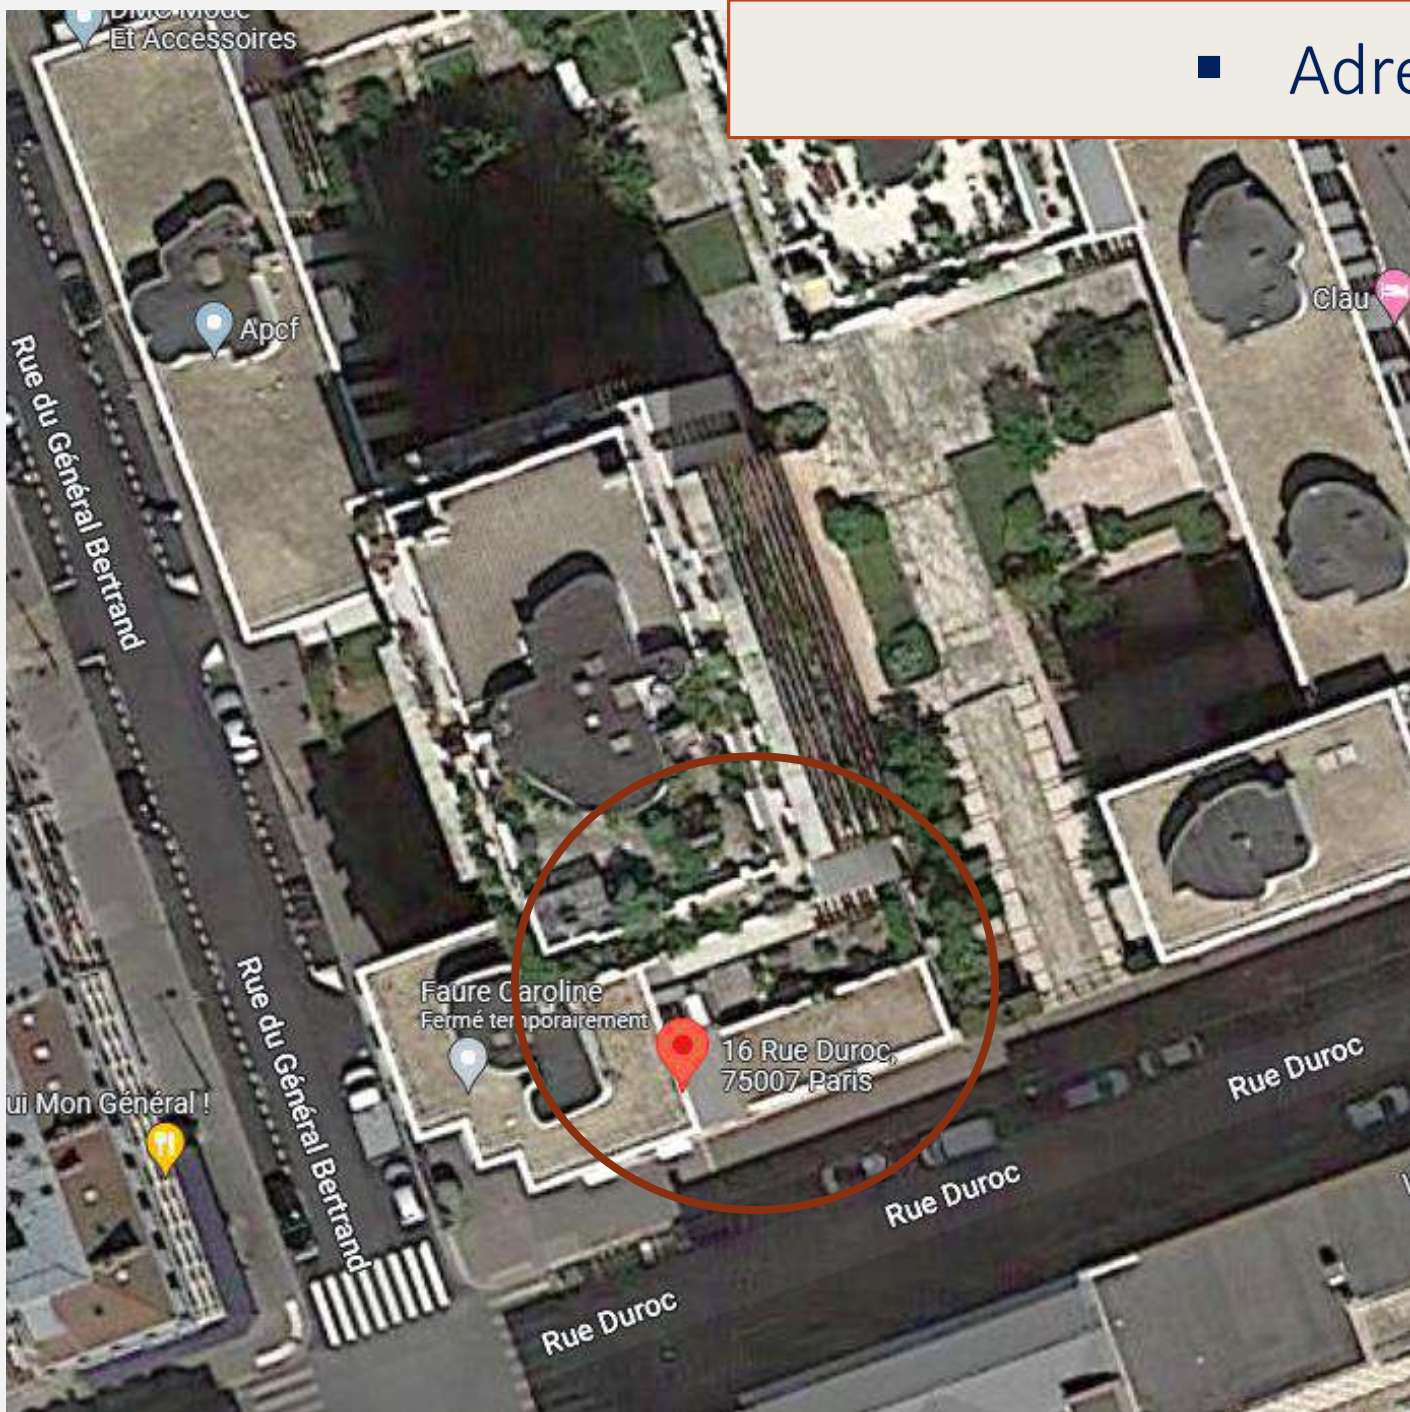

- Adresse : du n°3 au n°7 et le n°11 rue Cognacq-Jay

- Adresse: n°147 rue de Grenelle

- Adresse: du n°8 au n°10 au Square de la Tour-Maubourg

- Adresse: du n°20 au n°20bis avenue Rapp

- Adresse: n°5 Sully-Prudhomme

## 2. Protection des espaces verts

A. Les propositions de la Direction des Espaces Vert et  
de l'Environnement

- Adresse: n°11 avenue de Ségur

- Adresse: n°88 boulevard de la Tour-Maubourg

■ Adresse: n°16 rue Duroc

- Adresse: n°129 avenue de Suffren

B. La proposition de la Mairie du 7<sup>e</sup>

- Adresse: n°71b rue Saint Dominique

### 3. Protection du commerce et de l'artisanat

Linéaire de protection du commerce et de l'artisanat concernant la partie de l'avenue de Suffren comprise entre l'avenue de la Motte-Piquet et la rue du Général Lambert