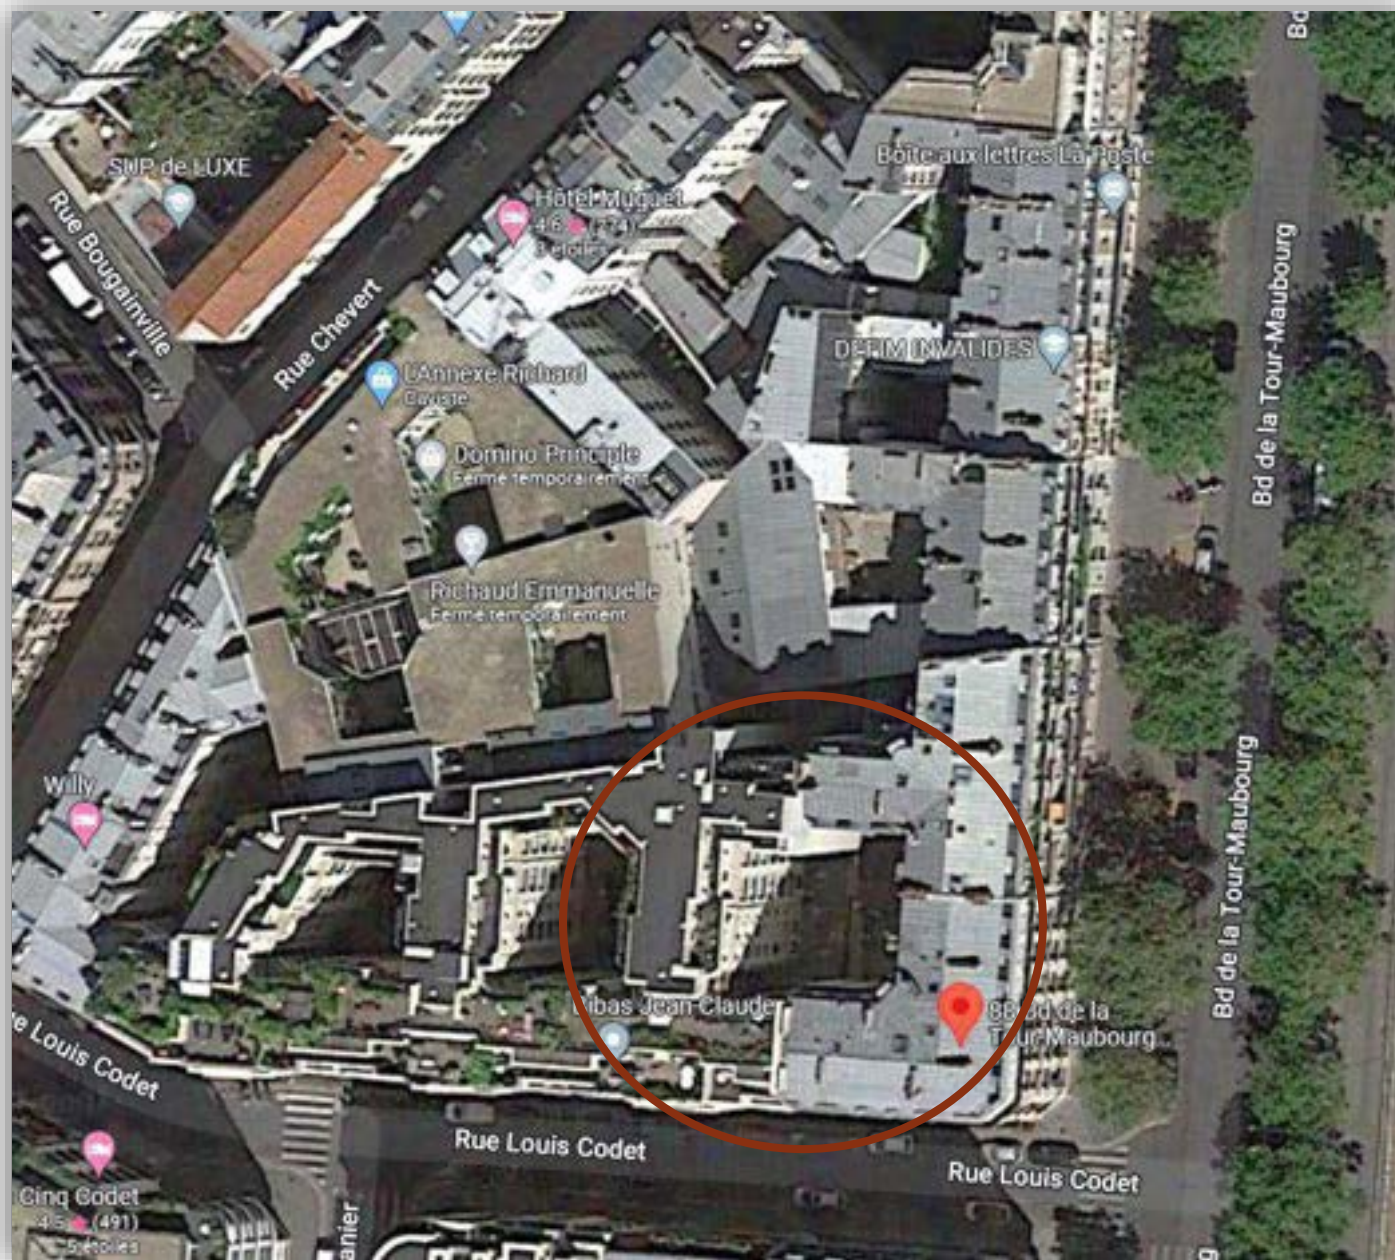

- Adresse : du n°3 au n°7 et le n°11 rue Cognacq-Jay

- Adresse: n°147 rue de Grenelle

- Adresse: du n°8 au n°10 au Square de la Tour-Maubourg

- Adresse: du n°20 au n°20bis avenue Rapp

- Adresse: n°5 Sully-Prudhomme

## 2. Protection des espaces verts

A. Les propositions de la Direction des Espaces Vert et  
de l'Environnement

- Adresse: n°11 avenue de Ségur

- Adresse: n°88 boulevard de la Tour-Maubourg

■ Adresse: n°16 rue Duroc

- Adresse: n°129 avenue de Suffren

B. La proposition de la Mairie du 7<sup>e</sup>

- Adresse: n°71b rue Saint Dominique

### 3. Protection du commerce et de l'artisanat

Linéaire de protection du commerce et de l'artisanat concernant la partie de l'avenue de Suffren comprise entre l'avenue de la Motte-Piquet et la rue du Général Lambert