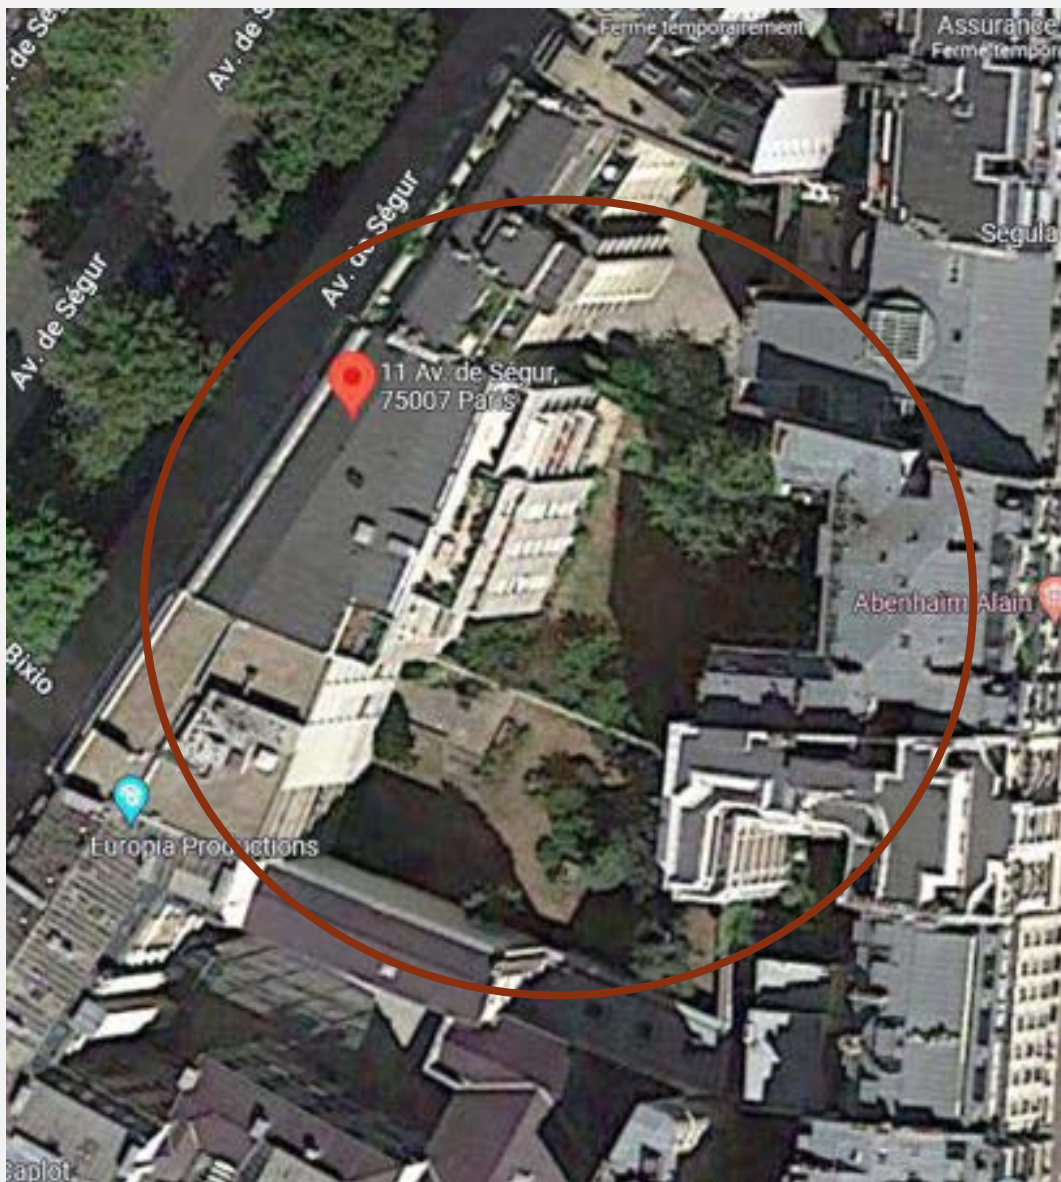

- Adresse : du n°3 au n°7 et le n°11 rue Cognacq-Jay

- Adresse: n°147 rue de Grenelle

- Adresse: du n°8 au n°10 au Square de la Tour-Maubourg

- Adresse: du n°20 au n°20bis avenue Rapp

- Adresse: n°5 Sully-Prudhomme

- Adresse: n°133 rue Saint Dominique

- Adresse: n°6 rue Albert de Lapparent

## 2. Protection des espaces verts

A. Les propositions de la Direction des Espaces Vert et  
de l'Environnement

- Adresse: n°11 avenue de Ségur

- Adresse: n°88 boulevard de la Tour-Maubourg

■ Adresse: n°16 rue Duroc

### 3. Protection du commerce et de l'artisanat

Linéaire de protection du commerce et de l'artisanat concernant la partie de l'avenue de Suffren comprise entre l'avenue de la Motte-Piquet et la rue du Général Lambert