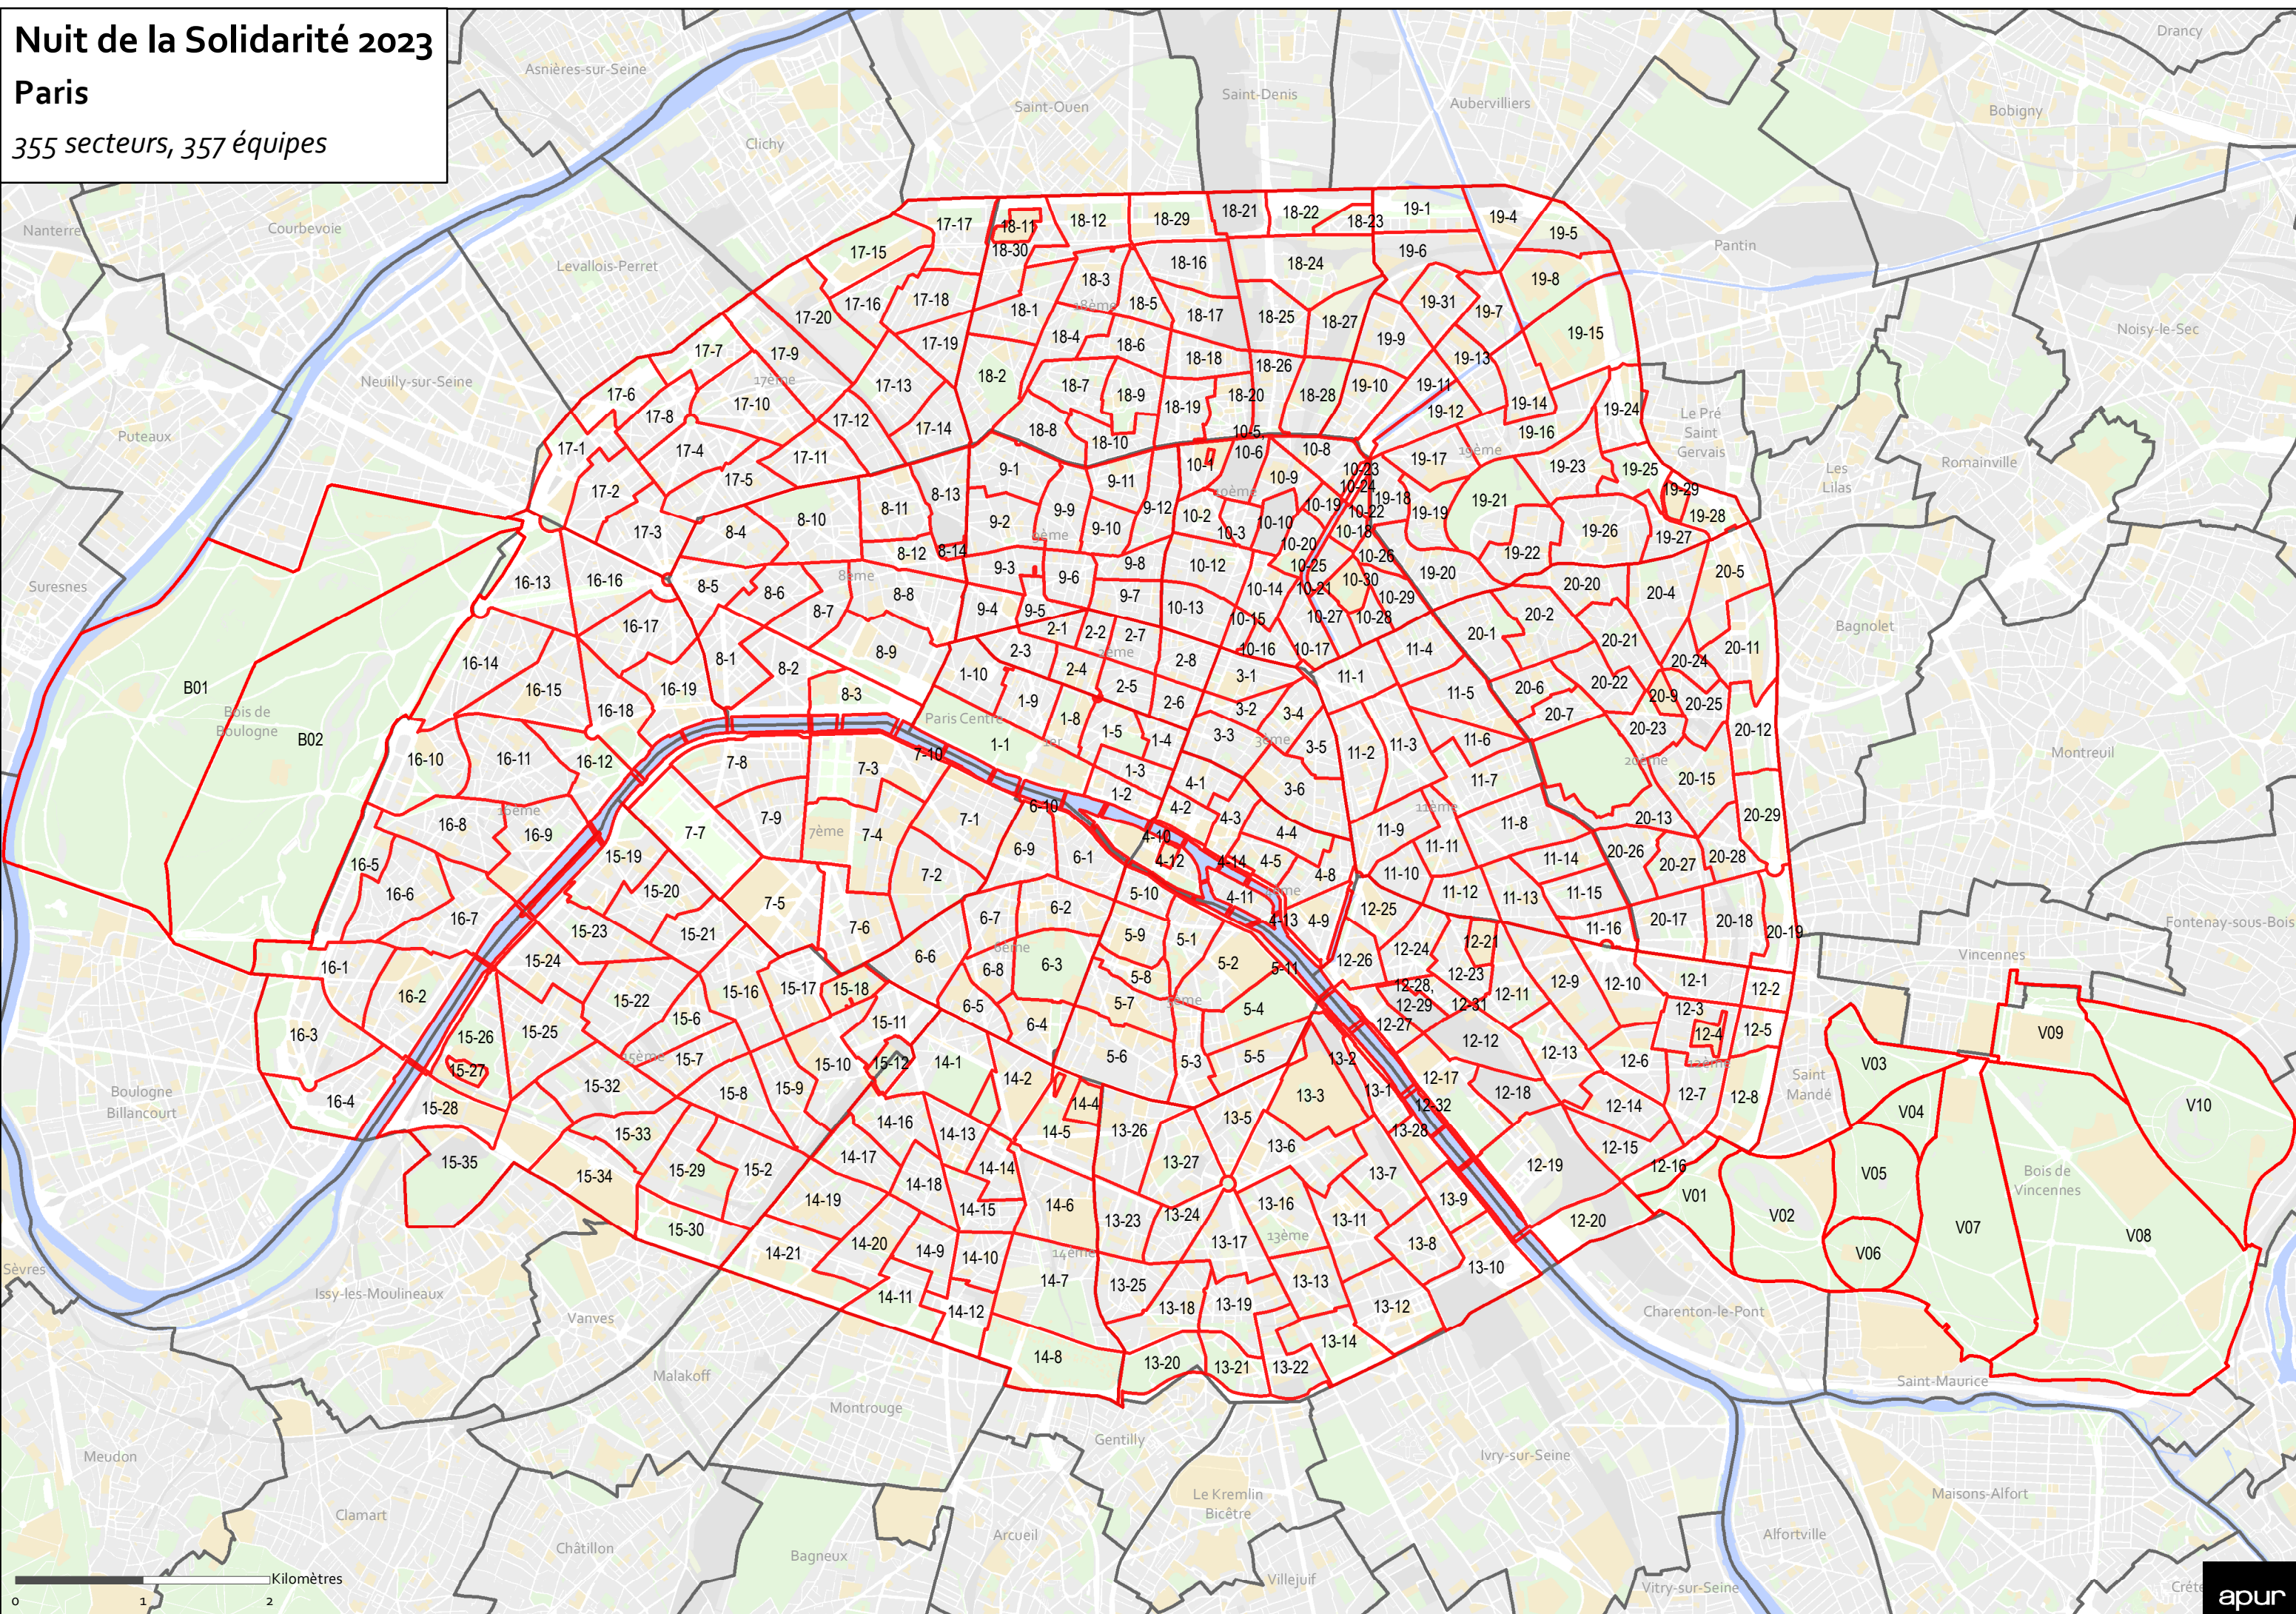

Nuit de la Solidarité 2023

Paris

355 secteurs, 357 équipes

0 1 2 Kilomètres