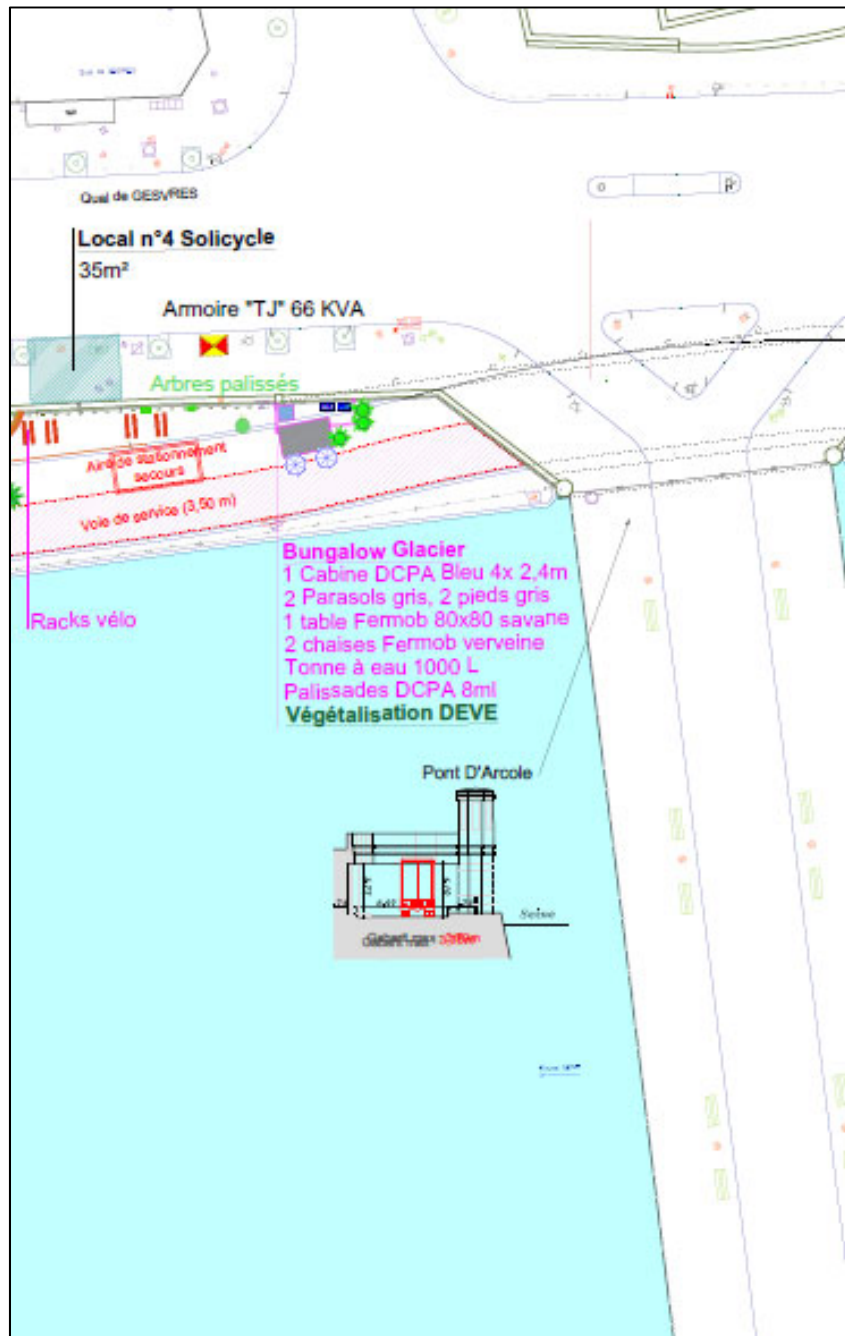

À titre indicatif

Plan d'implantation 2022 du stand glacier sur le Parc Rives de Seine - Rive Droite

PARIS PLAGES

Maîtrise d'ouvrage : Mairie de Paris
Scénographie : Mairie de Paris
Département des Grands Evénements

PROJET 2022 - Fourni à titre indicatif

Ech. : 1/500

ESPACE CONCERNE :
PARC RIVES DE SEINE RIVE DROITE

Format : A3