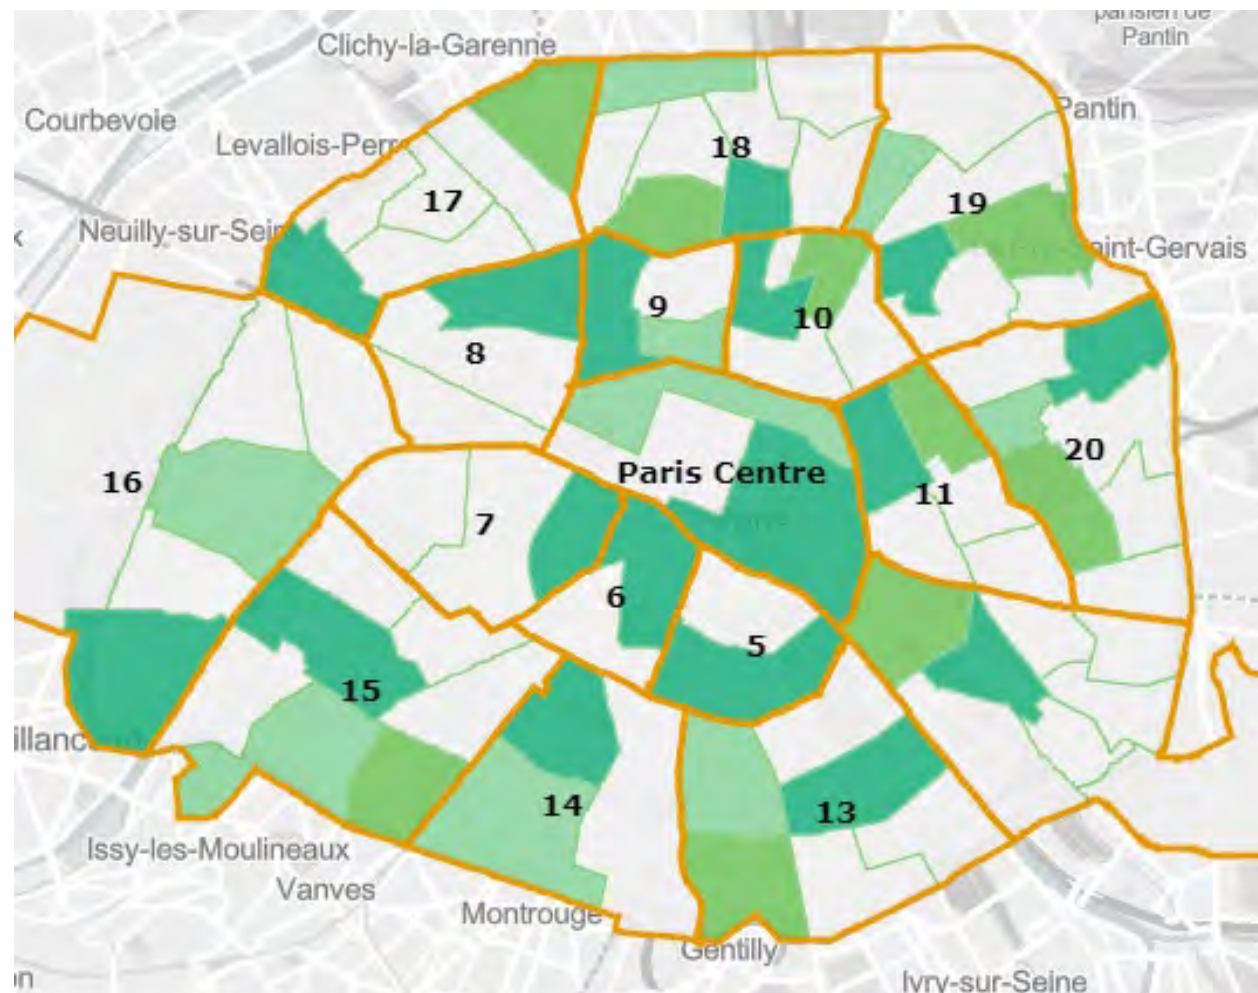

01 La démarche « Embellir votre quartier »

Une démarche pour s'emparer des projets et regrouper les chantiers

- Structurer des méthodes d'intervention pour regrouper et rationaliser l'ensemble des interventions d'un même quartier sur une période de travaux resserrée
- Limiter dans le temps la gêne occasionnée par les périodes de travaux
- Offrir une prévisibilité pour les habitants et usagers de l'espace public
- Permettre aux habitants, usagers de co-diagnostiquer leur territoire et co-construire les transformations des quartiers

Cartographie des premiers quartiers faisant l'objet de la démarche « Embellir votre quartier »

Les objectifs de la démarche

EMBELLIR c'est :

APAISER la circulation

VEGETALISER Paris

DESENCOMBRER nos rues

STIMULER de nouveaux usages