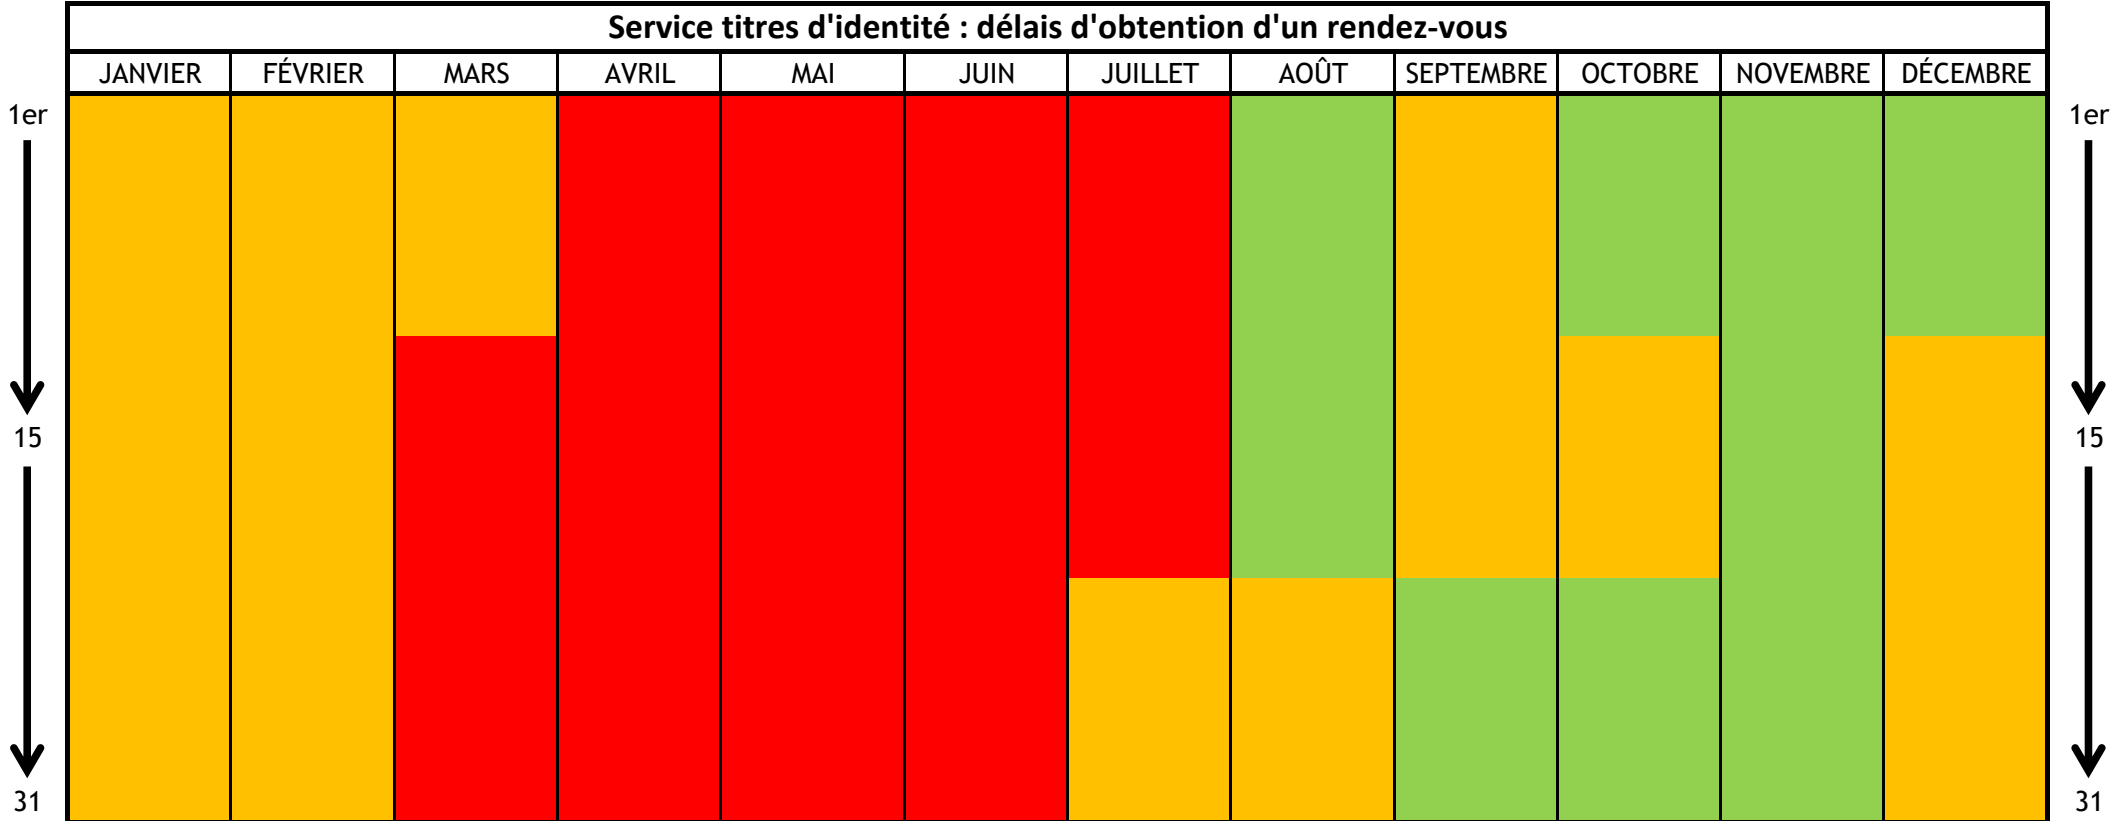

C4.1 - Planning d'affluence services titres

- : les délais de rendez-vous sont réduits
- : les délais de rendez-vous peuvent être long
- : les délais de rendez-vous peuvent être très longs