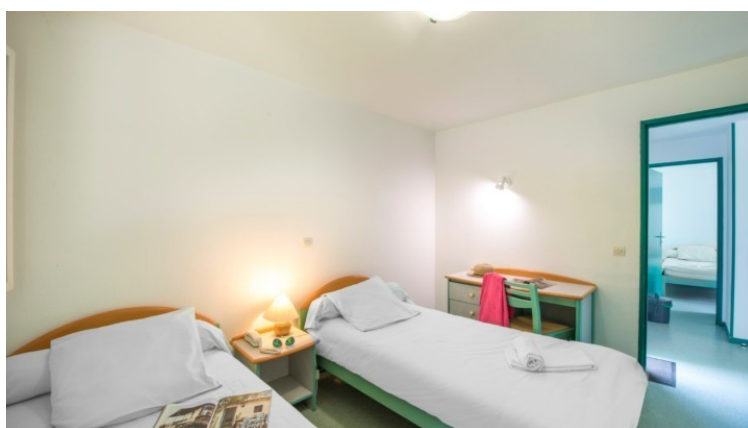

Au centre du bourg de Cussac, **Le Souffle Vert** vous propose un séjour convivial entre nature, découverte et traditions,

L'hébergement

Les gîtes de 4 à 5 lits, d'un wc, salle de bain, table chaises et placards en nombre suffisant Ainsi que des chambres pour les animateurs à proximité de celles des enfants. Un gîte est équipée PMR.