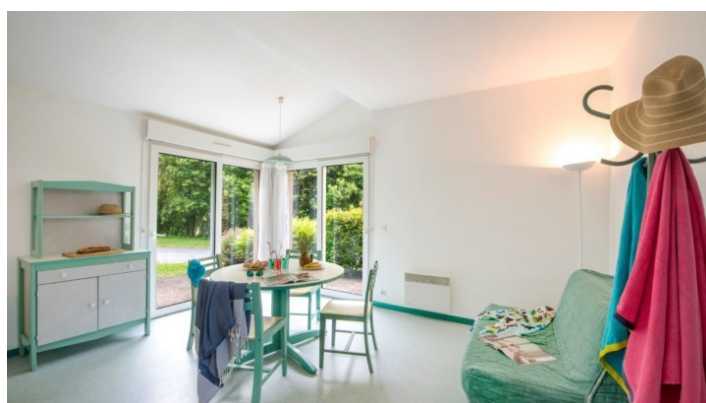

Au centre du bourg de Cussac, **Le Souffle Vert** vous propose un séjour convivial entre nature, découverte et traditions,

L'hébergement

Les gîtes de 4 à 5 lits, d'un wc, salle de bain, table chaises et placards en nombre suffisant Ainsi que des chambres pour les animateurs à proximité de celles des enfants. Un gîte est équipée PMR.