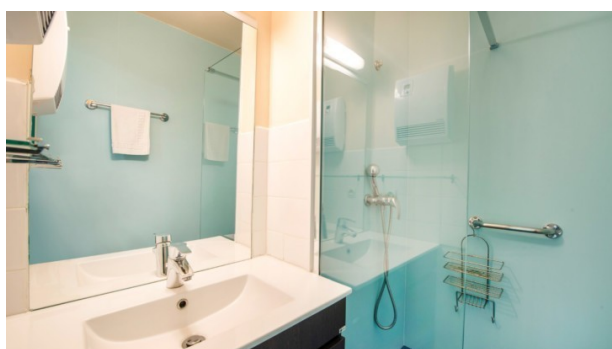

Au centre du bourg de Cussac, **Le Souffle Vert** vous propose un séjour convivial entre nature, découverte et traditions,

L'hébergement

Les gîtes de 4 à 5 lits, d'un wc, salle de bain, table chaises et placards en nombre suffisant Ainsi que des chambres pour les animateurs à proximité de celles des enfants. Un gîte est équipée PMR.