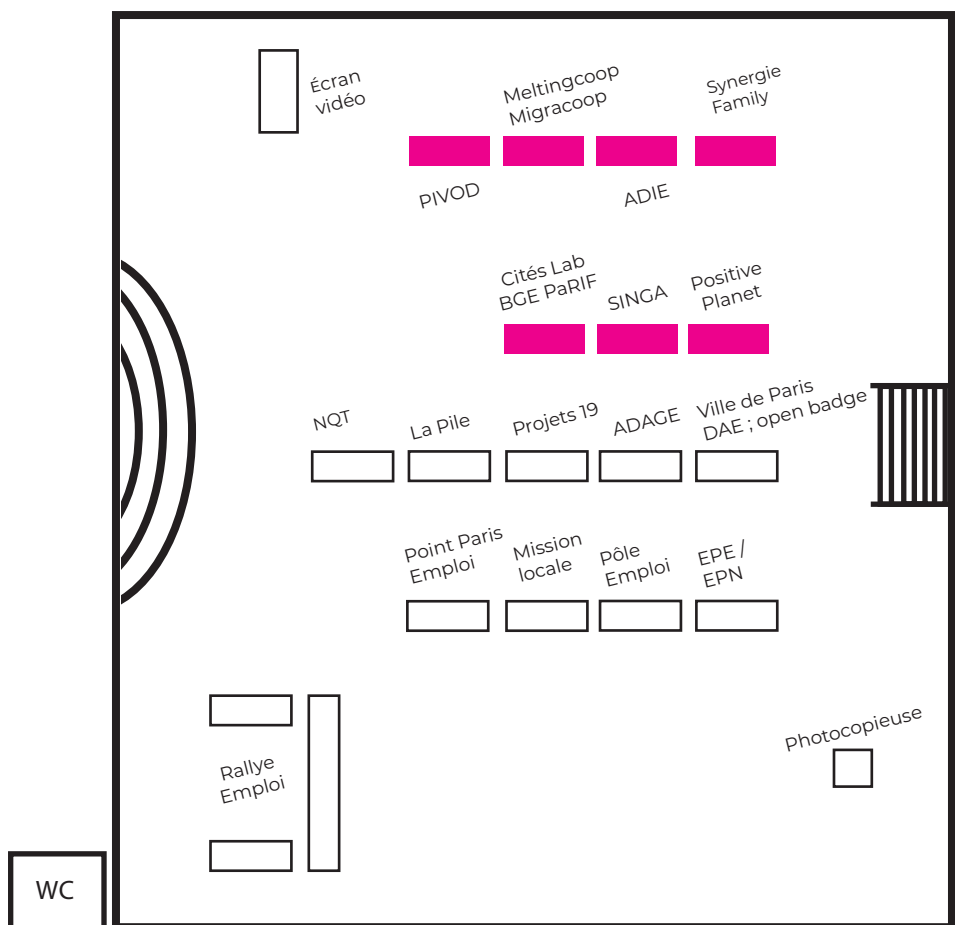

HALL CENTRAL

HALL CENTRAL

PARTENAIRES EMPLOI

Rallye emploi

Point Paris Emploi
Pôle Emploi
NQT
EPEC
Espace Proximité Emploi / Espace Public
Numérique (EPE / EPN)

Mission Locale de Paris
ADAGE
La Pile
DAE open badge
Projets 19

AIDE À LA CRÉATION D'ENTREPRISE

ADIE
Meltingcoop / Migracoop
PIVOD
Positive Planet

SINGA
Cités Lab - BGE PaRIF
Synergie Family

2^E ÉTAGE - SALLE DES FÊTES

SERVICES AUX PERSONNES ET AUX ENTREPRISES

Assadia
Pro-Insert
DomiDom
DOMAVIA

Solicile
Réagir
Staff Match
Humando

Fiducial
Suez
Pole Emploi Genevoix
SBC Insertion

SERVICE PUBLIC

Ville de Paris
RATP
SNCF

AP-HP
Hôpital Bichat

2^E ÉTAGE - SALLE DES MARIAGES

FORMATION - ALTERNANCE - INSERTION