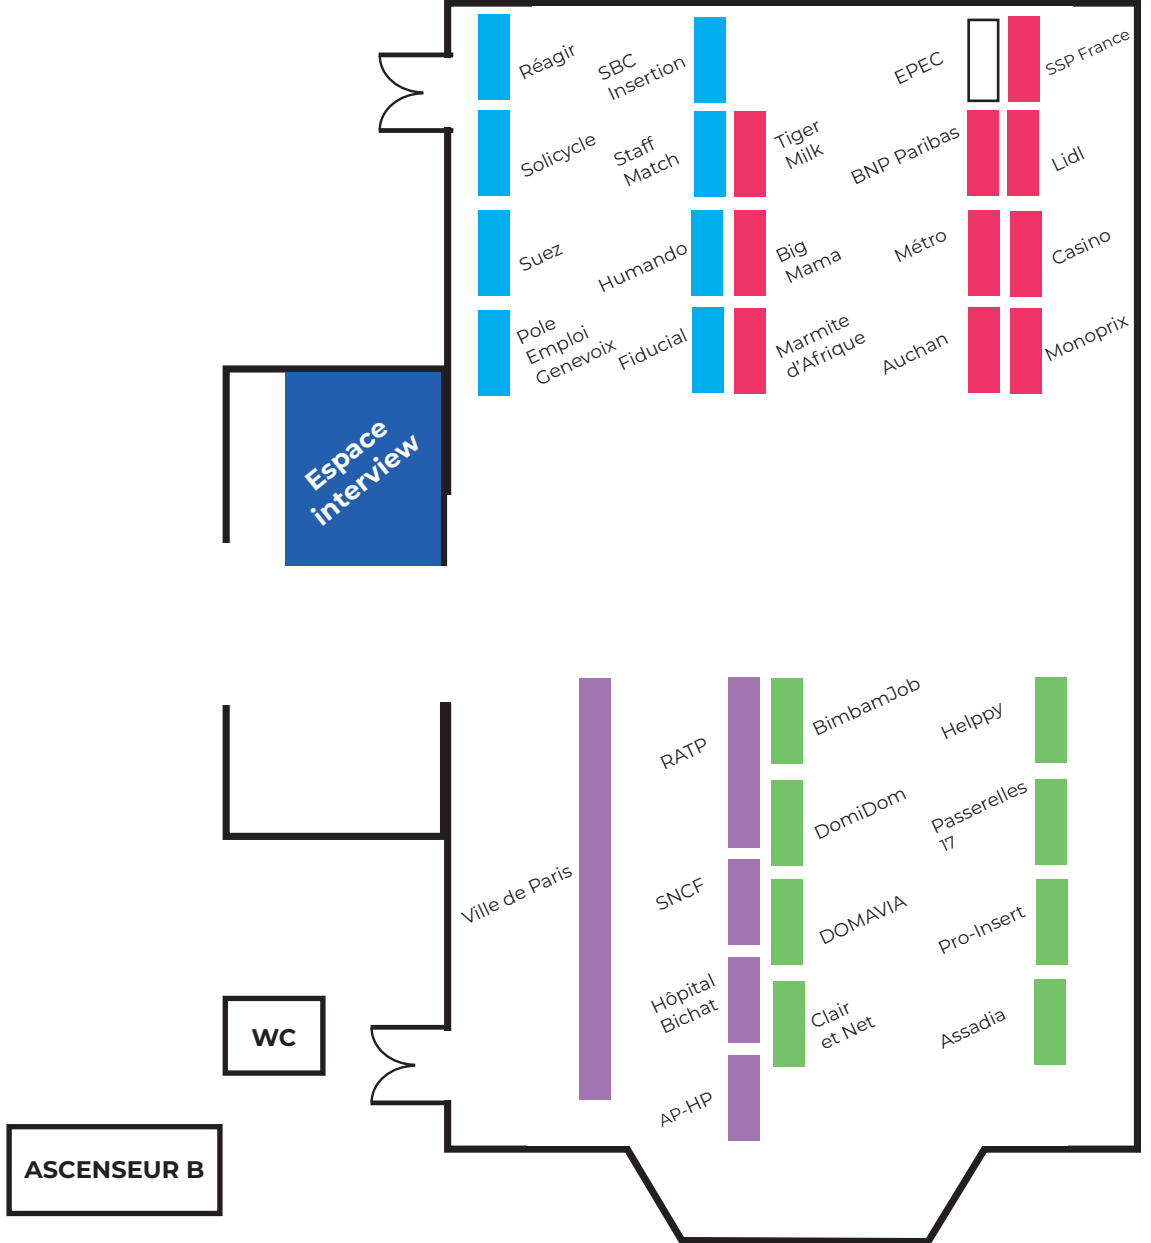

Passerelles 17
Clair et Net
Helppy
BimbamJob

VENTE ET RESTAURATION

Marmite d'Afrique
Big Mama
Tiger Milk
Métro
Auchan

BNP Paribas
SSP France
Lidl
Casino
Monoprix

MÉTIERS TECHNIQUES, BÂTIMENT, TRAVAUX PUBLICS, LOGISTIQUE ET SÉCURITÉ

Solicile
Réagir
Staff Match
Humando

Fiducial
Suez
Pole Emploi Genevoix
SBC Insertion

SERVICE PUBLIC

Ville de Paris
RATP
SNCF

AP-HP
Hôpital Bichat

2^E ÉTAGE - SALLE DES MARIAGES

FORMATION - ALTERNANCE - INSERTION

D'Facto
IFEH
Rocket School
Groupe IGS
Simplon
Stephenson Formation
AFEC Point F
CIFCA
CFPS Formation
Carton plein
Chaussettes solidaires

SALLE DES MARIAGES

ASCENSEUR A

SALLE DES FÊTES

ASCENSEUR C

ASCENSEUR B