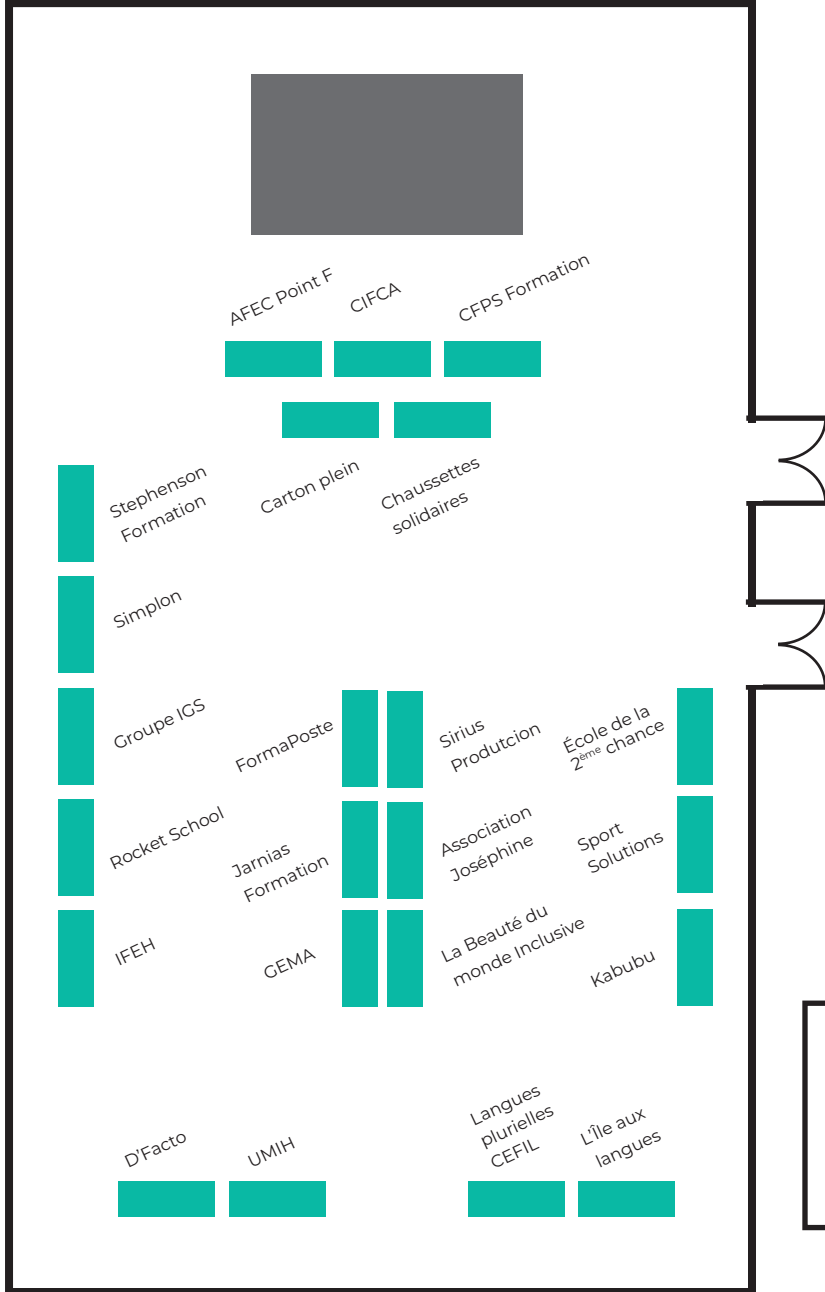

SALLE DES MARIAGES

ASCENSEUR A