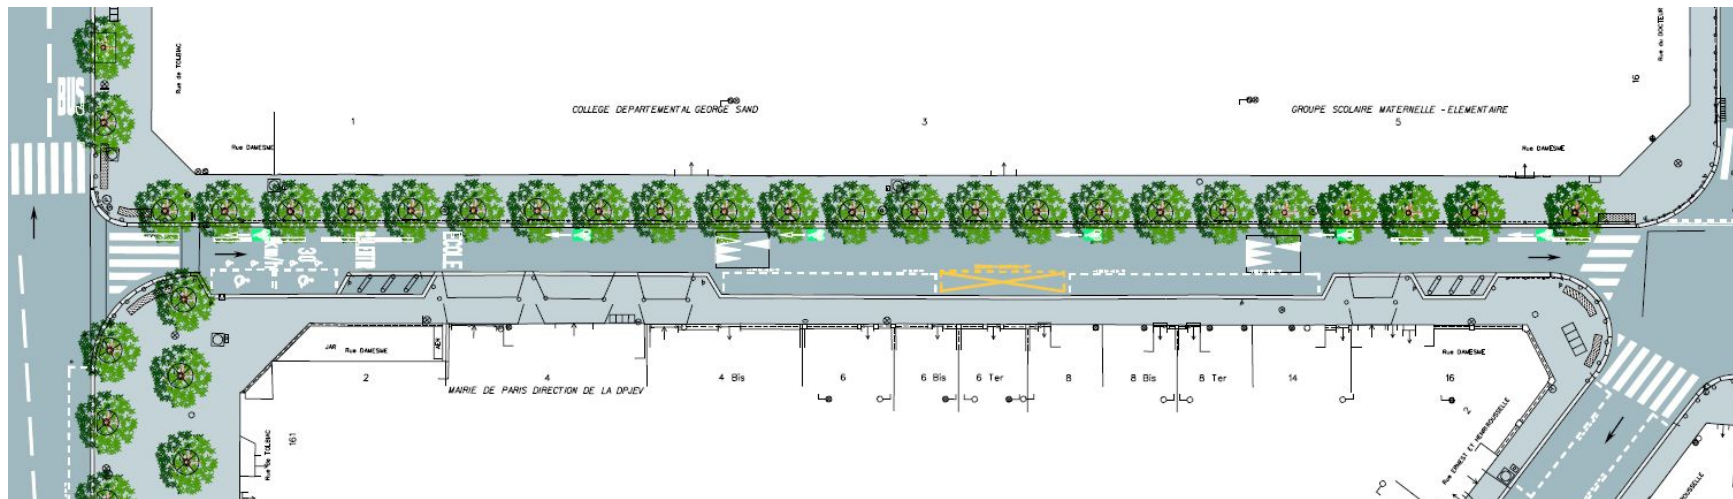

- Disposition des zones végétalisées reprise suite à la découverte d'un réseau enterré
- Emplacement des portails modifiés pour limiter la vitesse des cyclistes
- Reprise de l'éclairage pour améliorer le niveau d'éclairage et l'adapter au mode piéton et à la végétalisation

Synthèse des principaux projets EVQ Peupliers Rungis

- Aménagement piétons
- Aménagement RAE
- Itinéraires cyclables
- Végétalisation

Plan de situation

Contexte

Demandes Embellir votre Quartier :

- Sécuriser l'accès à l'école (aménagement type Rues Aux Écoles)
- Végétaliser la placette à l'intersection de la rue du Dr Laurent
- Végétaliser le parvis de l'école Damesme
- Carrefour avec Tolbiac : sécurisation du passage piéton

Existant

Longueur de la voie : 120 mètres linéaires
Largeur de façade à façade : 12 m
Superficie du projet : environ 1 200 m²

Plan des réseaux

LEGENDE RESEAUX

	Câblage : ELECTRICITE - EP - SNCF - RATP
	GAZ - HYDROCARBURES
	EAU
	ASSAINISSEMENT
	SLT
	TELECOM
	CPCU - CLIMATISATION
	Câblage DIVERS

Proposition d'aménagement

Symbole des marquages ludiques à titre d'exemple

- Trottoirs traversant en asphalté
- Mise à niveau chaussée / trottoir
- Revêtement clair
- Portails en entrée et sortie de voie
- Création de bandes plantées