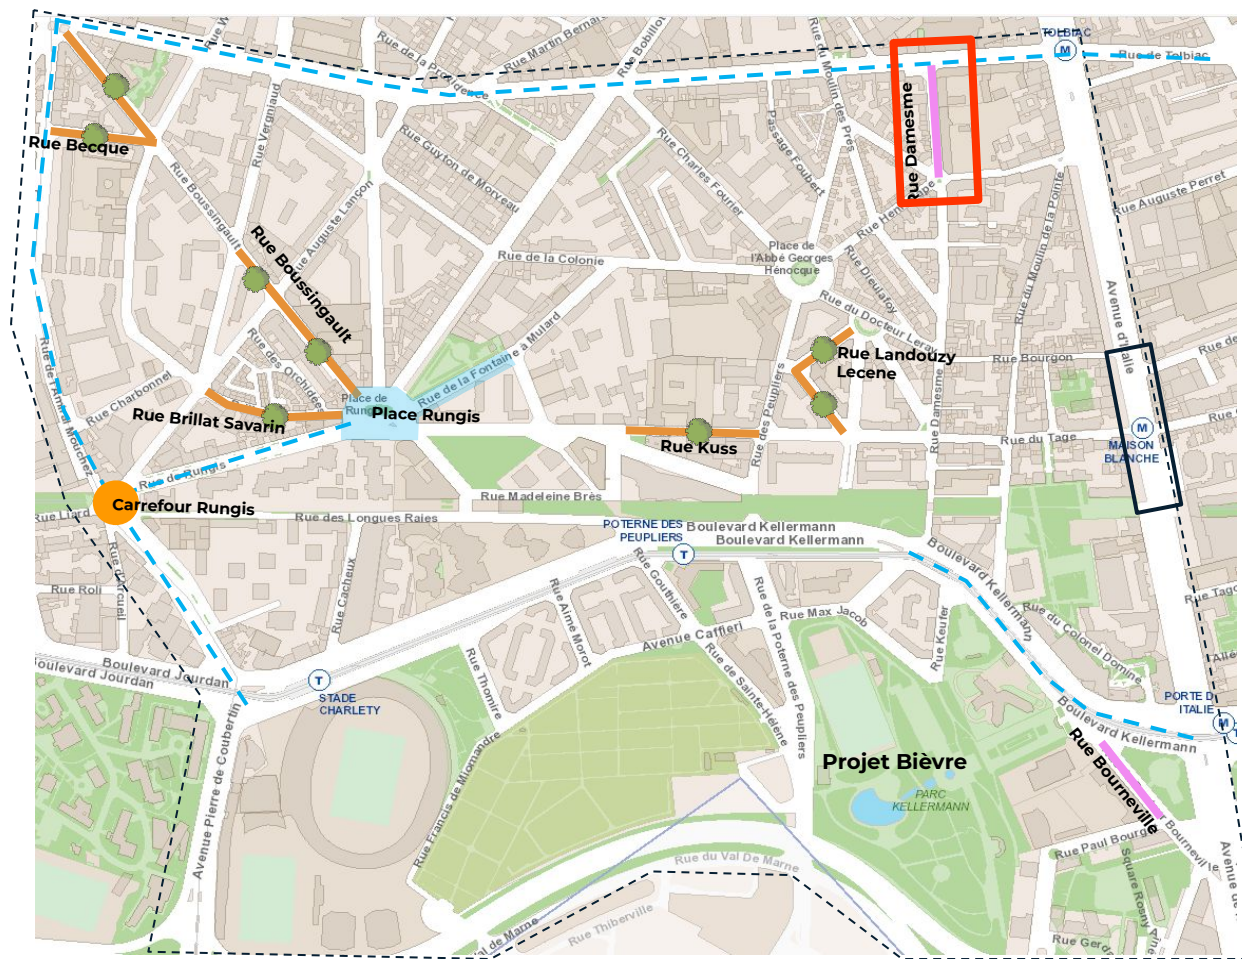

Projet rue Damesme 13e

Embellir votre quartier - Peupliers Rungis

mise à jour juin 2023

Evolutions du projet

Suite à la réunion publique et approfondissement des études techniques les modifications suivantes ont été apportées au projet :

Synthèse des principaux projets EVQ Peupliers Rungis

- Aménagement piétons
- Aménagement RAE
- Itinéraires cyclables
- Végétalisation

Plan de situation

Contexte

Demandes Embellir votre Quartier :

- Sécuriser l'accès à l'école (aménagement type Rues Aux Écoles)
- Végétaliser la placette à l'intersection de la rue du Dr Laurent
- Végétaliser le parvis de l'école Damesme
- Carrefour avec Tolbiac : sécurisation du passage piéton

Existant

Longueur de la voie : 120 mètres linéaires
Largeur de façade à façade : 12 m
Superficie du projet : environ 1 200 m²

Plan des réseaux

LEGENDE RESEAUX

	Câblage : ELECTRICITE - EP - SNCF - RATP
	GAZ - HYDROCARBURES
	EAU
	ASSAINISSEMENT
	SLT
	TELECOM
	CPCU - CLIMATISATION
	Câblage DIVERS

Proposition d'aménagement

Symbole des marquages ludiques à titre d'exemple

- Trottoirs traversant en asphalté
- Mise à niveau chaussée / trottoir
- Revêtement clair
- Portails en entrée et sortie de voie
- Création de bandes plantées