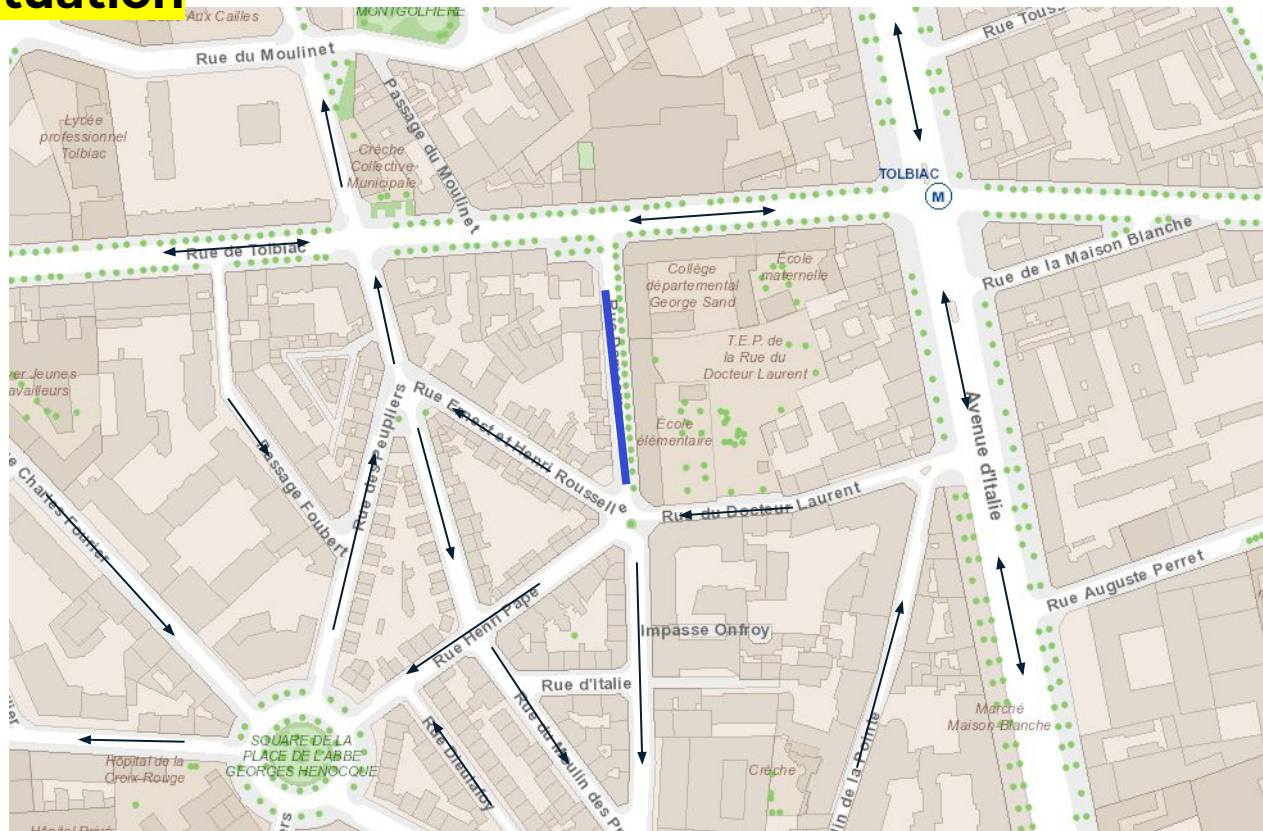

Plan de situation