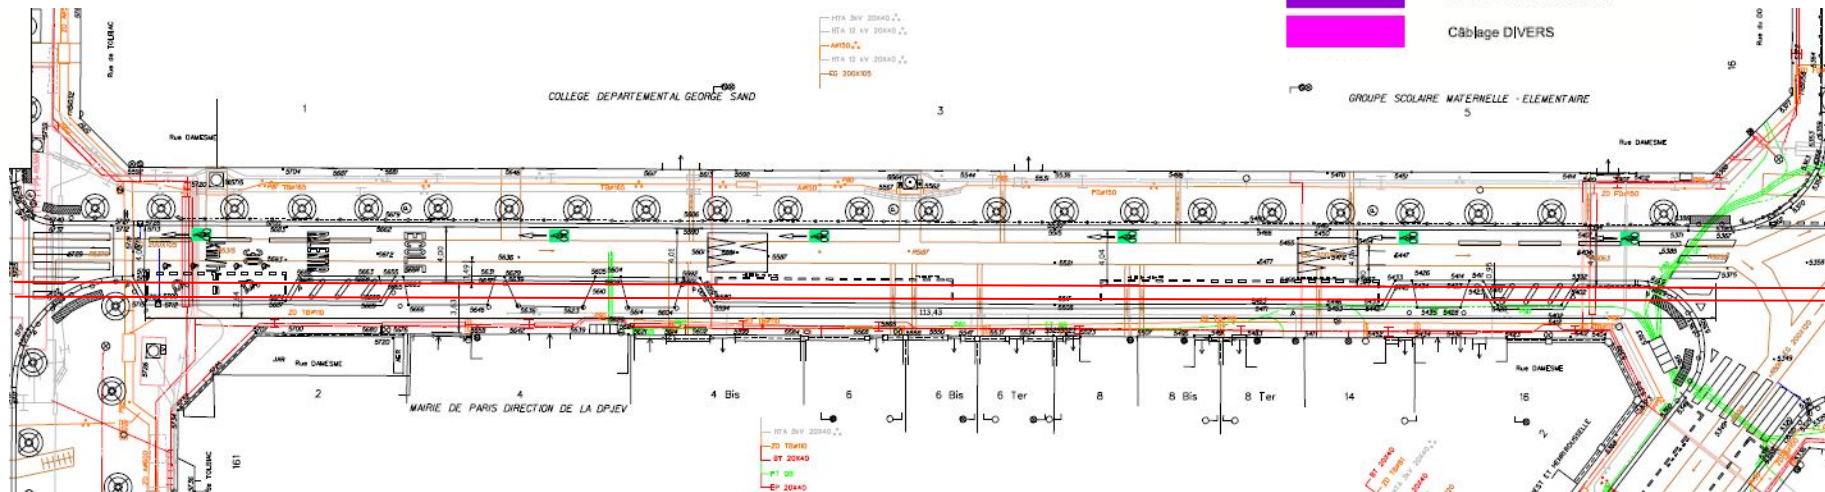

- Disposition des zones végétalisées reprise suite à la découverte d'un réseau enterré
- Emplacement des portails modifiés pour limiter la vitesse des cyclistes
- Reprise de l'éclairage pour améliorer le niveau d'éclairage et l'adapter au mode piéton et à la végétalisation

Existant

Longueur de la voie : 120 mètres linéaires
Largeur de façade à façade : 12 m
Superficie du projet : environ 1 200 m²

Plan des réseaux

LEGENDE RESEAUX

	Câblage : ELECTRICITE - EP - SNCF - RATP
	GAZ - HYDROCARBURES
	EAU
	ASSAINISSEMENT
	SLT
	TELECOM
	CPCU - CLIMATISATION
	Câblage DIVERS

Proposition d'aménagement

Symbole des marquages ludiques à titre d'exemple

- Trottoirs traversant en asphalté
- Mise à niveau chaussée / trottoir
- Revêtement clair
- Portails en entrée et sortie de voie
- Création de bandes plantées

Stationnement :

Suppression : 8 Payants et 6 Motos

2 places Personne à Mobilité Réduite -> Recréées plus proche de l'entrée de l'école côté Rousselle

1 Zone de Livraison > Recrée côté Rousselle

+ arceaux vélos