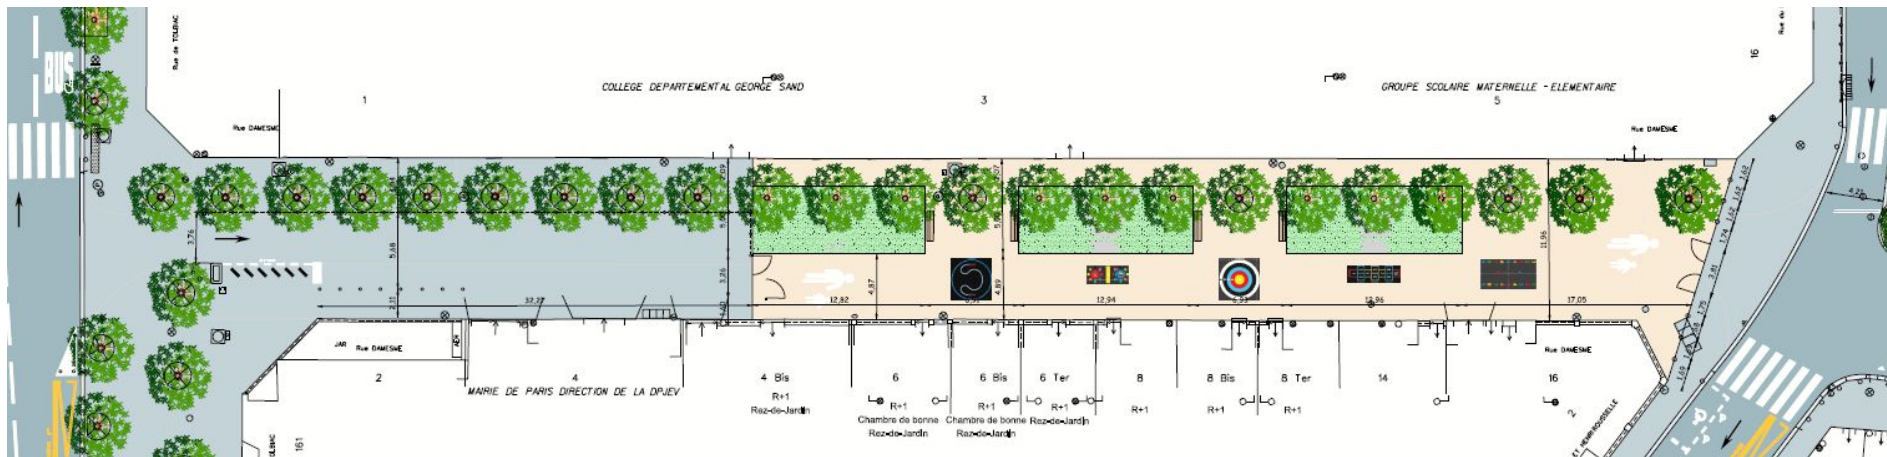

Existant

Longueur de la voie : 120 mètres linéaires
Largeur de façade à façade : 12 m
Superficie du projet : environ 1 200 m²

Plan des réseaux

LEGENDE RESEAUX

	Câblage : ELECTRICITE - EP - SNCF - RATP
	GAZ - HYDROCARBURES
	EAU
	ASSAINISSEMENT
	SLT
	TELECOM
	CPCU - CLIMATISATION
	Câblage DIVERS

Proposition d'aménagement

Symbole des marquages ludiques à titre d'exemple

- Trottoirs traversant en asphalté
- Mise à niveau chaussée / trottoir
- Revêtement clair
- Portails en entrée et sortie de voie
- Création de bandes plantées

Stationnement :

Suppression : 8 Payants et 6 Motos

2 places Personne à Mobilité Réduite -> Recréées plus proche de l'entrée de l'école côté Rousselle

1 Zone de Livraison > Recrée côté Rousselle

+ arceaux vélos