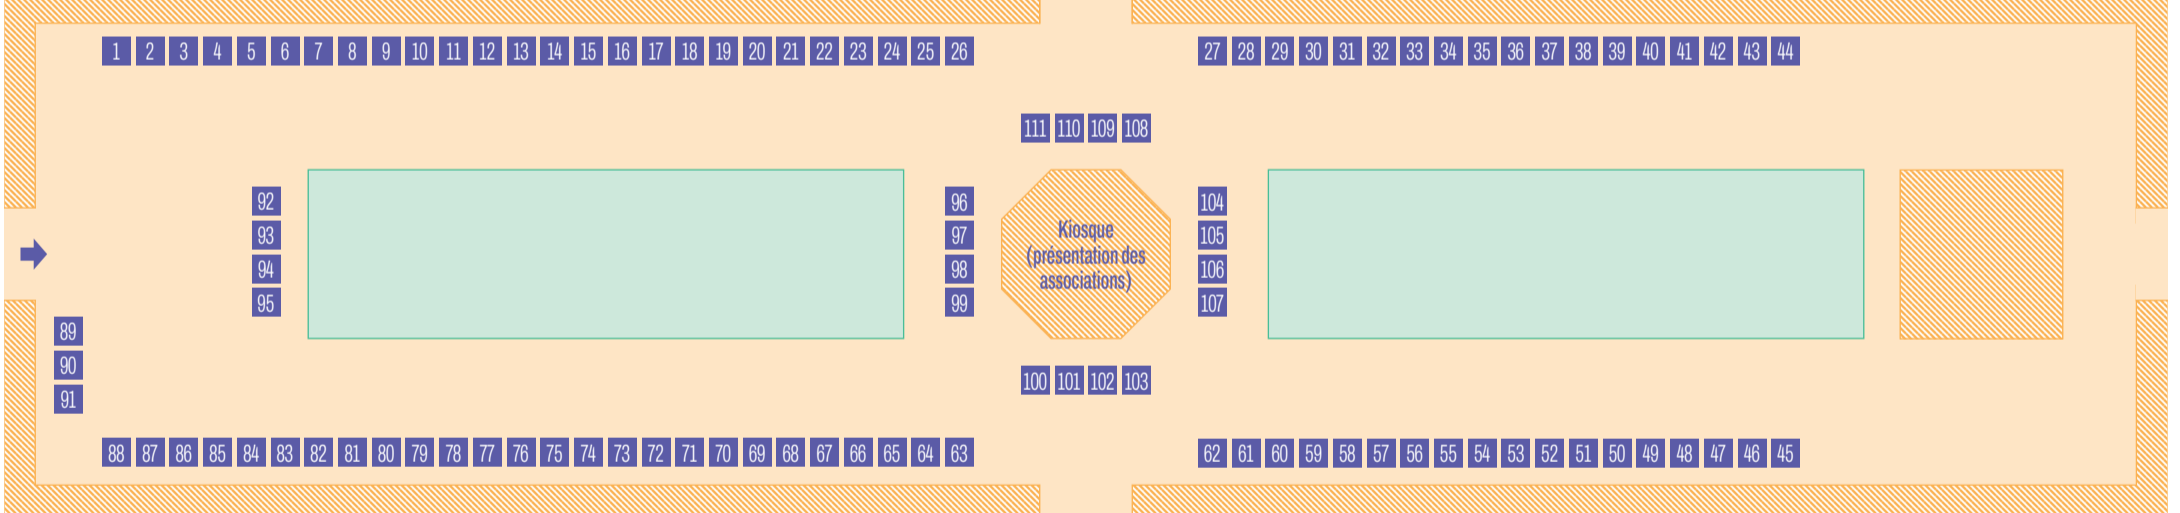

SQUARE CHÉRIOUX N°1 > N°111