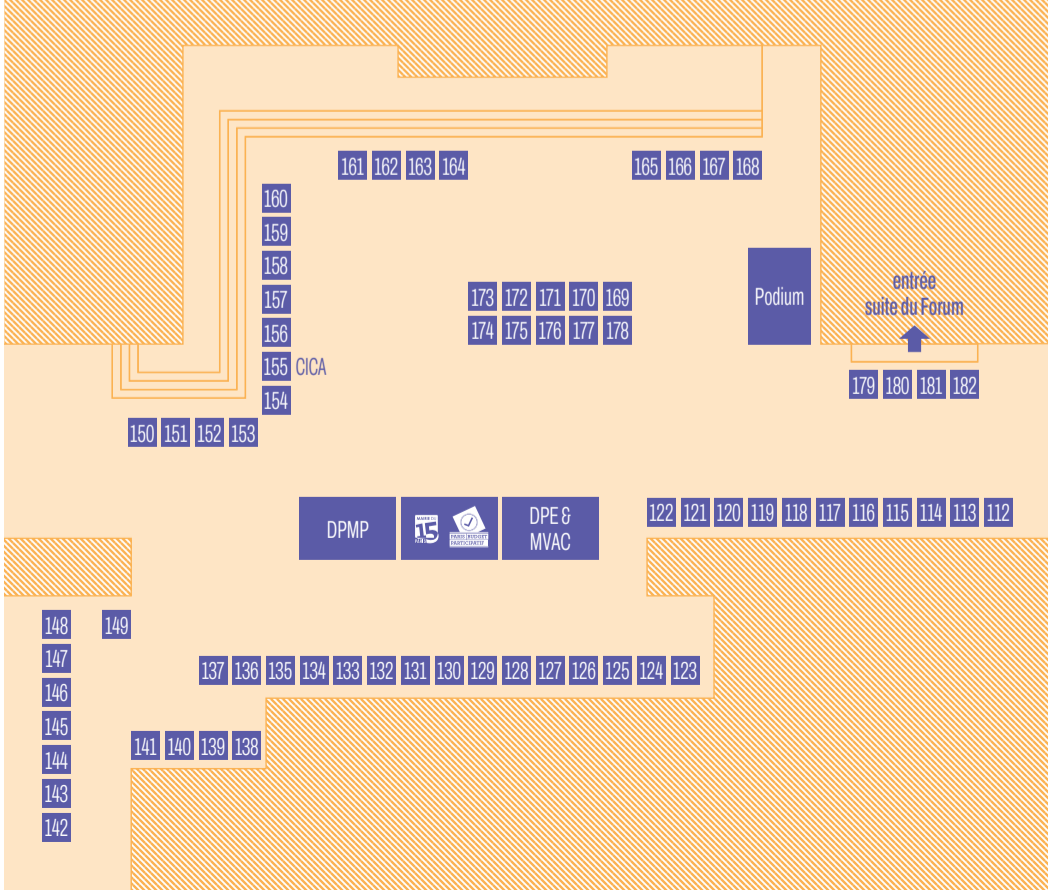

SQUARE CHÉRIOUX N°1 > N°111

PARVIS DE LA MAIRIE N°112 > N°182

SALLE S^t LAMBERT / PÉRISTYLE (RDC) N°183 > N°200

SALLE DES FÊTES (1^{er} ÉTAGE) N°201 > N°245