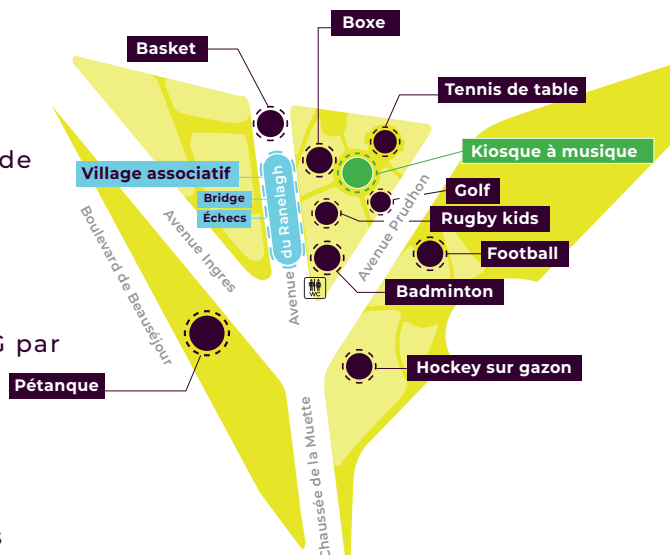

14h-14h30 :

📍 **Kiosque**

QI GONG

initiation au QI GONG par **Qi Gong Ee Tong**

Départ à 14h30 :

📍 **RDV au Kiosque**

MARCHE NORDIQUE

par le **Stade Français Athlétisme**

15h30-16h30 :

📍 **Kiosque**

ARTS MARTIAUX

Présentation de divers ART-MARTIAUX par le **Shogun Center**

16h-16h30 :

📍 **A proximité du Kiosque**

INITIATION AU TIR LASER

par le **Sport-Racing Multi Athlon**

ACTIVITÉS ASSURÉES TOUTE LA JOURNÉE

GOLF :

📍 **A proximité du Kiosque**

putting et approches avec balles grippantes par **Par'tee Golf Club**

PÉTANQUE :

📍 **Avenue Ingres**

pétanque par l'association **des Joueurs de Boules du Bois de Boulogne**

TENNIS DE TABLE :

📍 **Autour du Kiosque**

initiation au tennis de table par **Tennis de table Paris 16**

BASKET :

📍 **Autour du Kiosque**

Basket Ball par la **Nicolaïte de Chaillot**

BOXE :

📍 **Sur le ring gonflable**