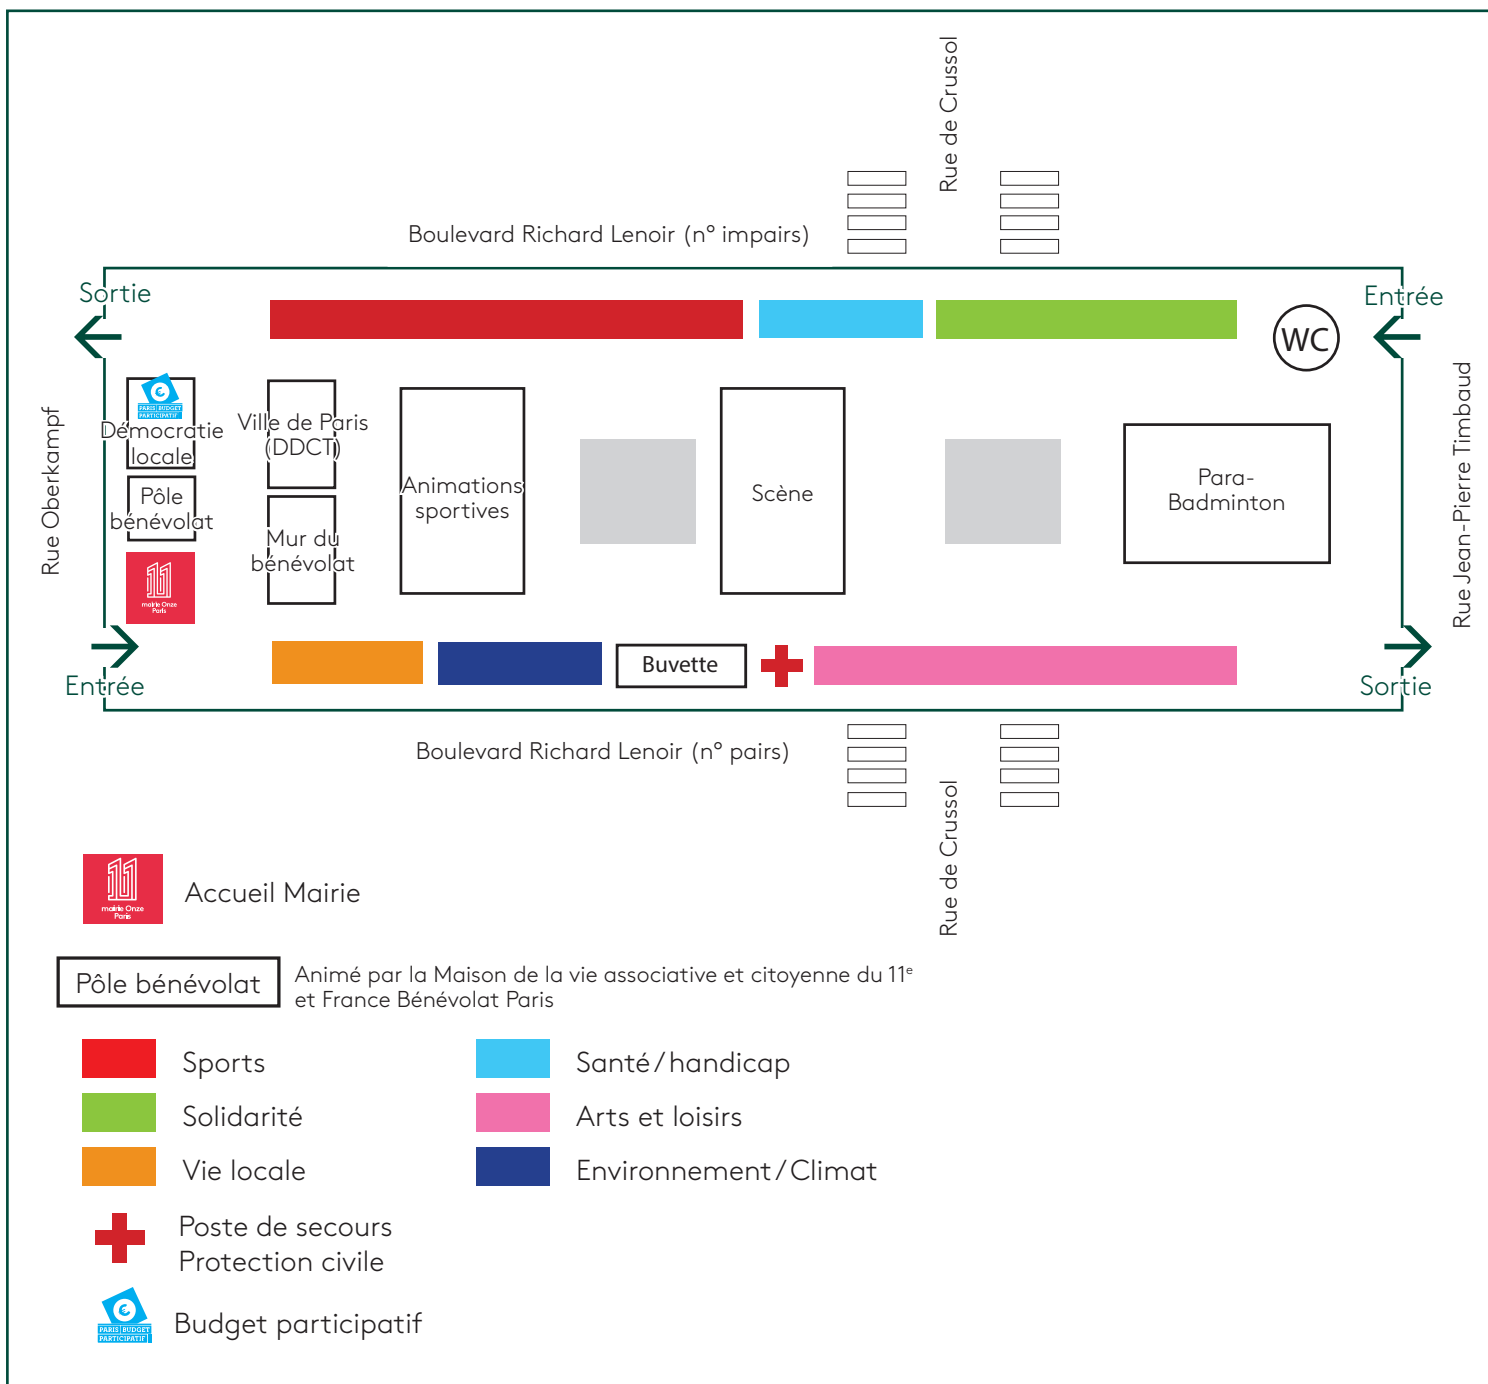

Forum des Associations, des Sports et de la Vie citoyenne

Accueil Mairie

Pôle bénévolat Animé par la Maison de la vie associative et citoyenne du 11^e et France Bénévolat Paris

- Sports
- Santé/handicap
- Solidarité
- Arts et loisirs
- Vie locale
- Environnement/Climat
- + Poste de secours
Protection civile
- B Budget participatif

ARTS ET LOISIRS

- ACADEMIE MUSICALE DE PARIS
- Actandbloom, l'anglais par le théâtre et la comédie musicale
- ACTION et CIE
- AG 11
- Age d'Or de France
- Artistic Théâtre
- ASSOCIATION CARILLON
- association le M.U.R.
- Association MJC Paris-Mercoeur
- ATELIER L'OISEAU ROUGE
- Atelier Sedaine
- ATELIERS DU CHAUDRON
- Attrape Choeur
- BE TOGETHER - Académie des arts vivants 100 % Inclusion et Diversité
- Catregart
- Chidambaram Yoga Shala
- Choeur «On avait dit»
- Choeur et Orchestre Symphonique de Paris
- Cie Les Balandrins
- Club Image Photo
- COMITE METALLOS
- compagnie anànkè
- Compagnie Maya
- COMPAGNIE TROIS SIX NEUF
- CPA Victor Gelez
- CREE - Créer, respirer, exister
- Crescendo
- Eat Epicurien
- ECOLE DE L'HUMOUR ET DES ARTS SCENIQUES
- FAITES LES TAIRE
- Gymnastique Rythmique Sportive Paris XI
- Institut de Culture Musicale (ICM association)
- Juste Cause Compagnie
- LA BINZ PRODUCTIONS
- La Manufacture Chanson
- La musique de Léonie
- LE BERCAIL
- Les Aliennes
- Les Ateliers d'écriture à la Ligne
- Les Ateliers de la Main d'Or
- LIRE ET FAIRE LIRE
- Ludothèque Nautilude
- Maison des métaallos
- Maison des Pratiques Artistiques Amateurs
- Nei Lien
- OH LES BEAUX JOURS
- Orchestre de chambre de Paris
- Paname Symphony Orchestra
- Paris-Ateliers
- PARISIEN D'UN JOUR - PARIS GREETERS
- Play, La Compagnie
- Polynotes
- R.A.OU.L. - Rencontres Amicales de Oukouléistes en Liberté
- RENCONTRES EUROPEENNES EUROPOESIE
- VSART