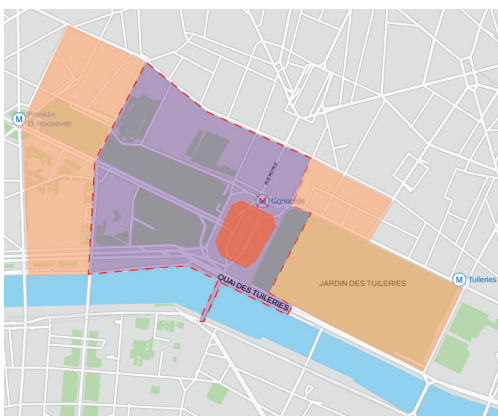

Configuration exceptionnelle Le jour du match d'ouverture de la Coupe du monde puis en cas de qualification de l'Équipe de France pour les phases finales.

- Village Rugby étendu
- Périmètre d'interdiction de la circulation et du stationnement
- Périmètre de sécurité établi les jours de matches de 12h à 02h00, uniquement accessible aux piétons
- Périmètre de déviation de la circulation et restriction du stationnement

Vous voulez en savoir plus sur les dates et les horaires, les rues concernées, les modifications de circulation (dont transports en commun), les interdictions de stationnement ou d'accès aux parkings privés et publics...

Rendez-vous sur paris.fr/circulation-villagerugby ou au **3975**. Nous vous prions de nous excuser pour la gêne occasionnée et vous remercions pour votre compréhension et votre patience à l'occasion de l'accueil de ce grand événement sportif.

Pour plus d'informations, rendez-vous sur paris.fr/villagerugby www.prefecturedepolice.interieur.gouv.fr/rugby-coupe-du-monde-2023-0