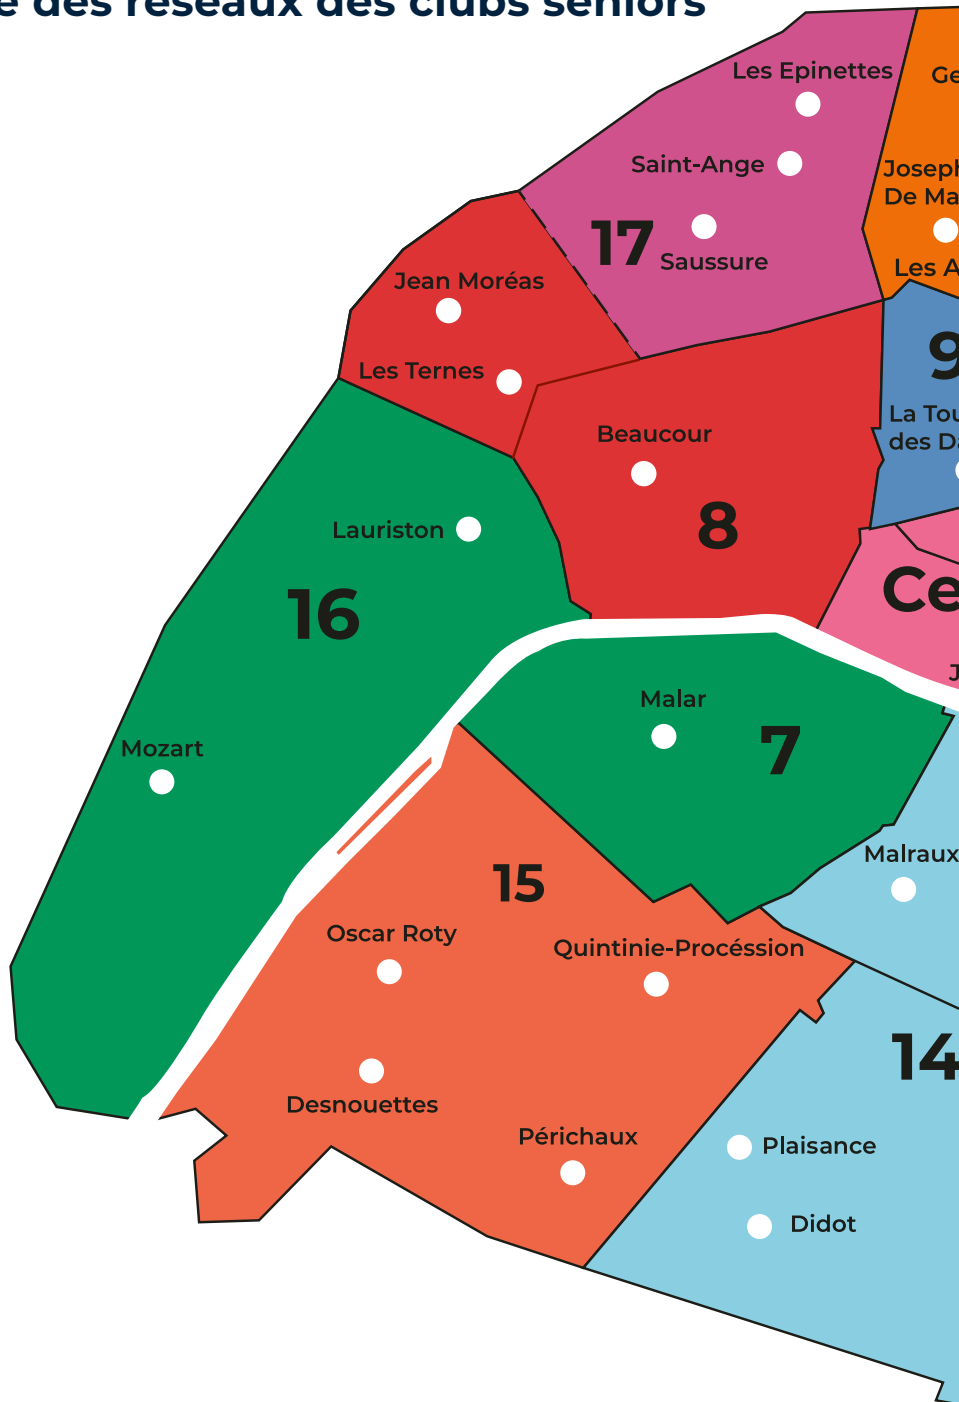

Carte des réseaux des clubs séniors