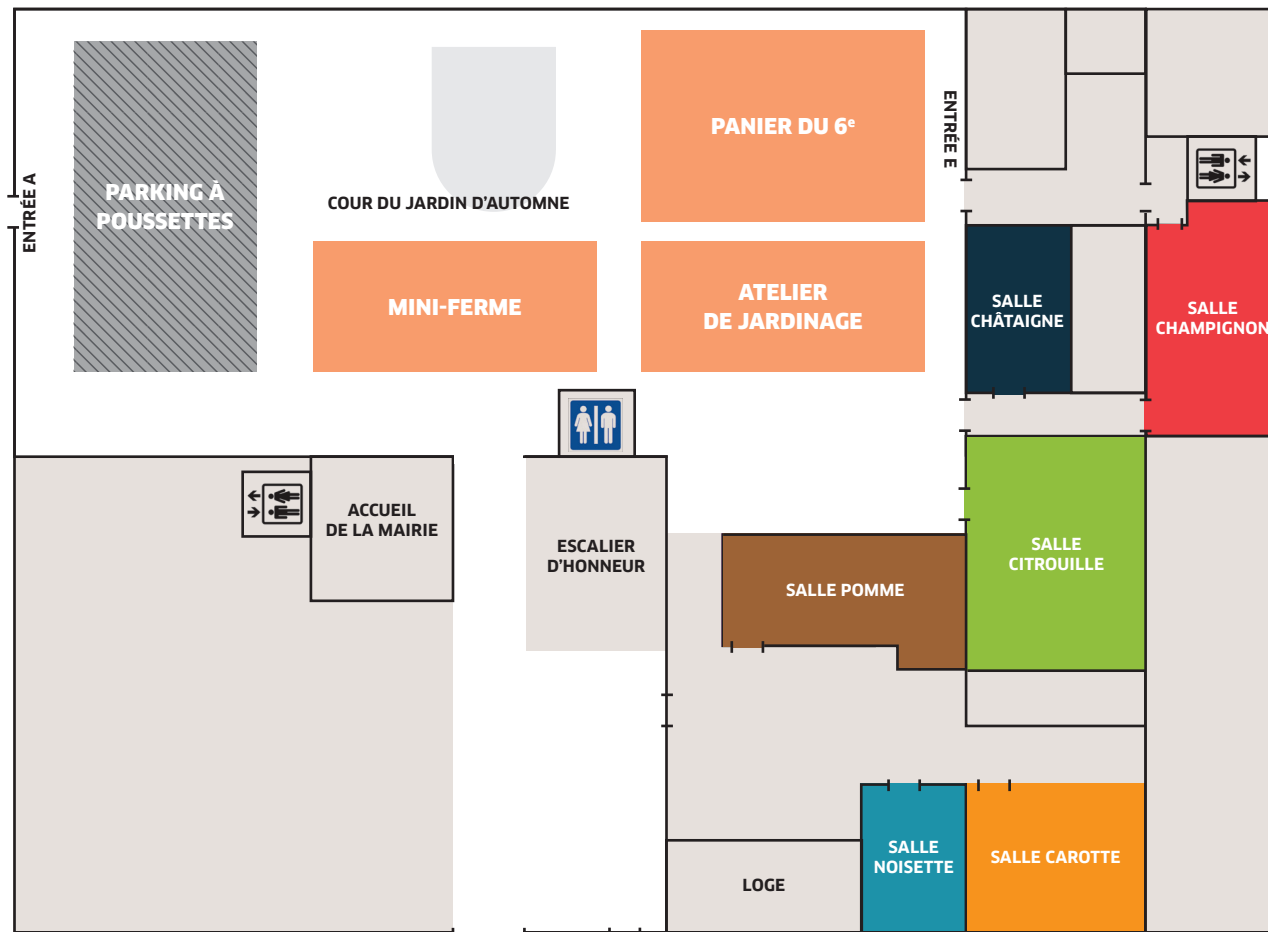

RUE MADAME

ENTRÉE A

PARKING À
POUSSETTES

COUR DU JARDIN D'AUTOMNE

PANIER DU 6^e

ENTRÉE E

MINI-FERME

ATELIER
DE JARDINAGE

SALLE
CHÂTAIGNE

SALLE
CHAMPIGNON

ACCUEIL
DE LA MAIRIE

ESCALIER
D'HONNEUR

SALLE POMME

SALLE
CITROUILLE

LOGE

SALLE
NOISETTE

SALLE CAROTTE

ENTRÉE DE LA MAIRIE - PLACE SAINT-SULPICE