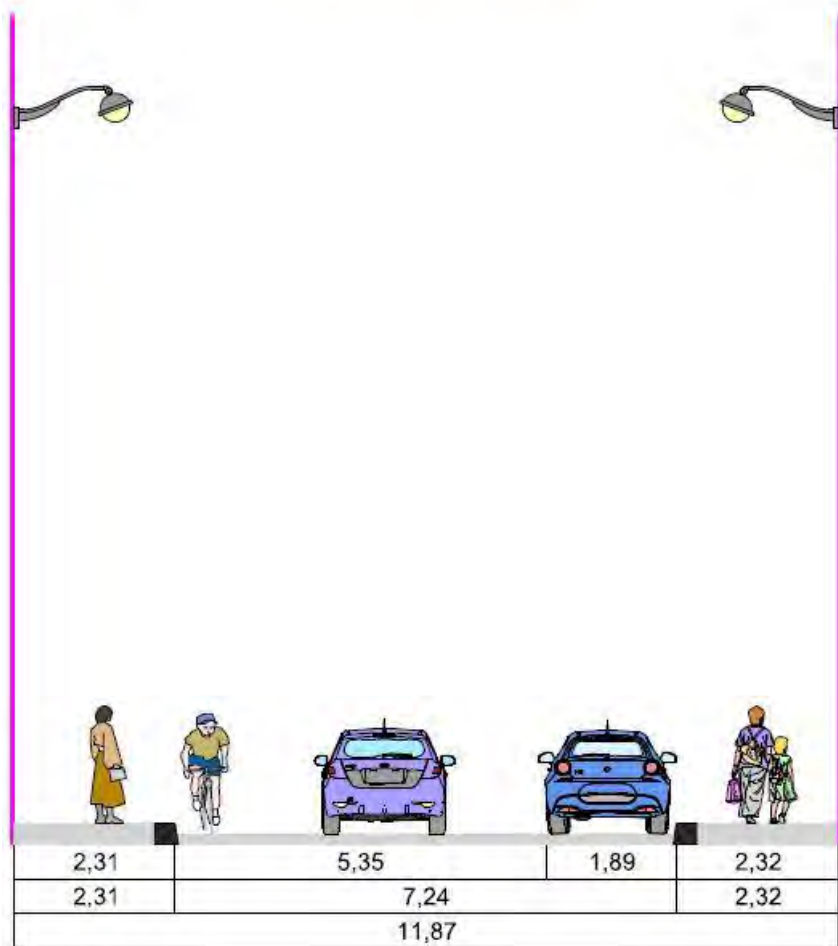

Rue du Moulin Joly – Coupe de principe au n°32

ETAT ACTUEL