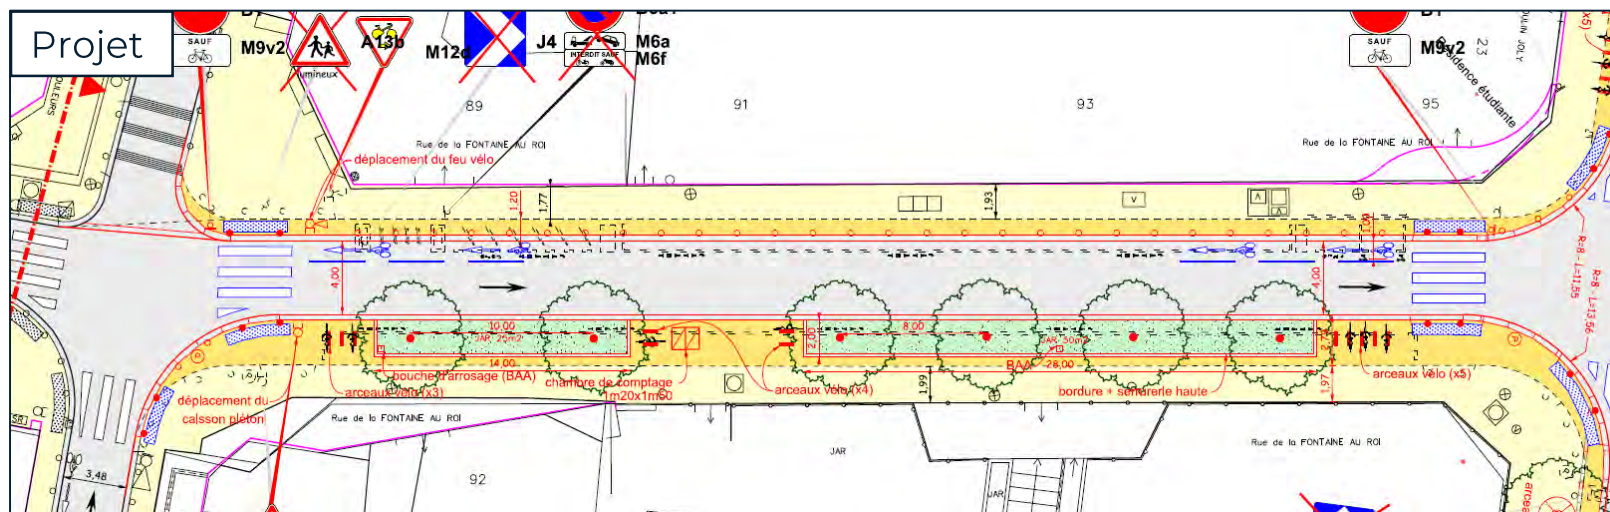

# La démarche Embellir votre quartier : Belleville / Saint-Maur

Objectif de la démarche :

- **Une méthode pour transformer les espaces publics de proximité** afin de répondre notamment à l'impératif d'adapter la ville au réchauffement climatique
- **structurer des méthodes d'intervention** pour regrouper et rationaliser l'ensemble des interventions d'un même quartier sur une période de travaux resserrée
- **limiter dans le temps** la gêne occasionnée par les périodes de travaux
- **offrir une prévisibilité** pour les habitants et usagers de l'espace public
- **Permettre aux habitants, usagers de coconstruire** les transformations des quartiers

# Rue de la Fontaine au Roi / entre rue Vaucouleurs et rue du Moulin Joly

Ce projet comprend :

- **L'élargissement des trottoirs pairs et impairs**
- La création de **deux jardinières sur trottoir de 75m<sup>2</sup>** au total avec la **plantation de 6 arbres** ;
- L'installation de **12 arceaux vélos**
- La suppression de **19 places de stationnement**