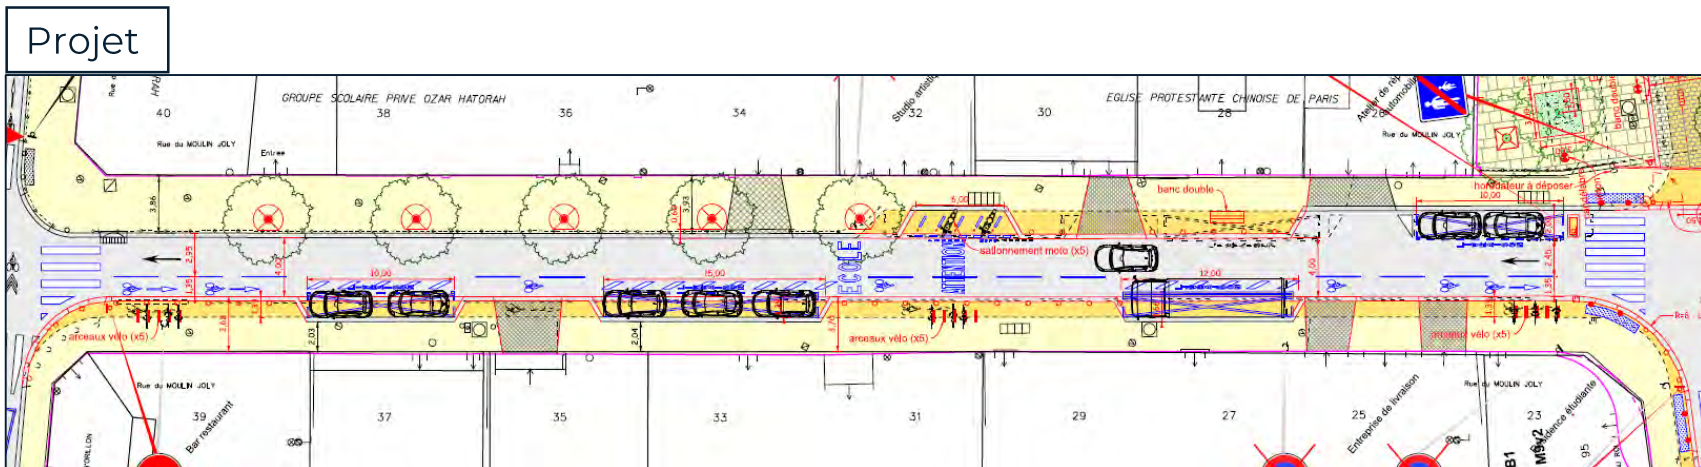

Rue du Moulin Joly / entre la rue de l'Orillon et rue de la Fontaine au Roi