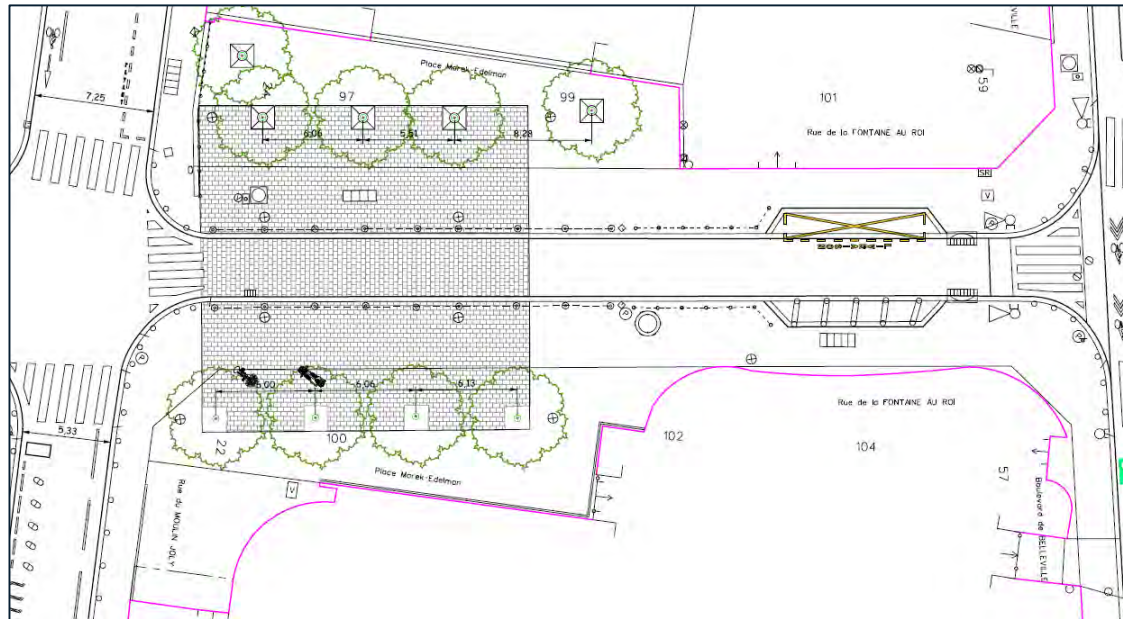

Place Marek Edelman

Actuel