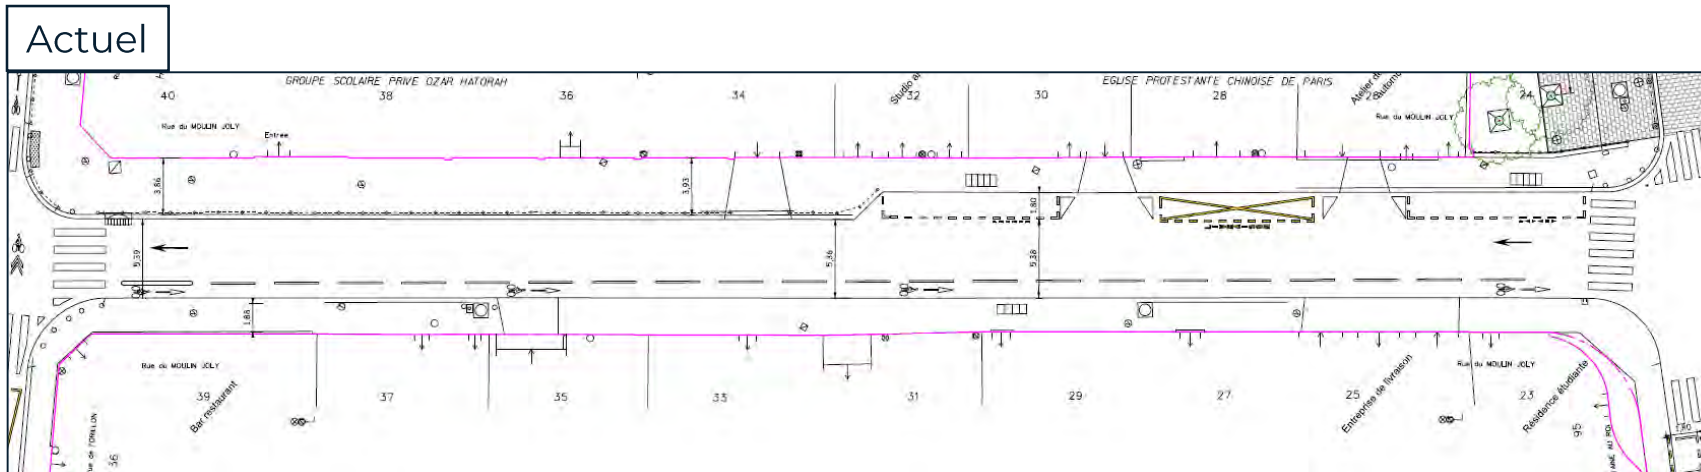

# Rue de la Fontaine au Roi / entre rue Vaucouleurs et rue du Moulin Joly

Ce projet comprend :

- **L'élargissement des trottoirs pairs et impairs**
- La création de **deux jardinières sur trottoir de 75m<sup>2</sup>** au total avec la **plantation de 6 arbres** ;
- L'installation de **12 arceaux vélos**
- La suppression de **19 places de stationnement**

## Place Marek Edelman: projection

État initial...

...État projeté

Visuel non contractuel

# Rue du Moulin Joly / entre la rue de l'Orillon et rue de la Fontaine au Roi