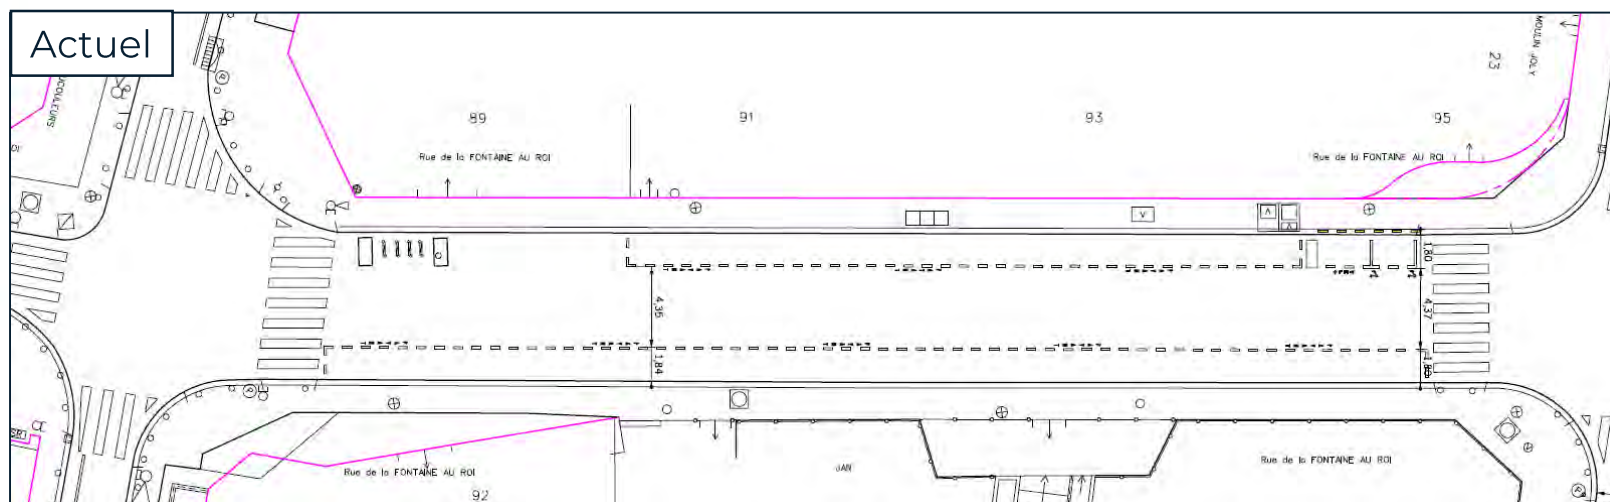

# Rue de la Fontaine au Roi / entre rue Vaucouleurs et rue du Moulin Joly

Ce projet comprend :

- **L'élargissement des trottoirs pairs et impairs**
- La création de **deux jardinières sur trottoir de 75m<sup>2</sup>** au total avec la **plantation de 6 arbres** ;
- L'installation de **12 arceaux vélos**
- La suppression de **19 places de stationnement**