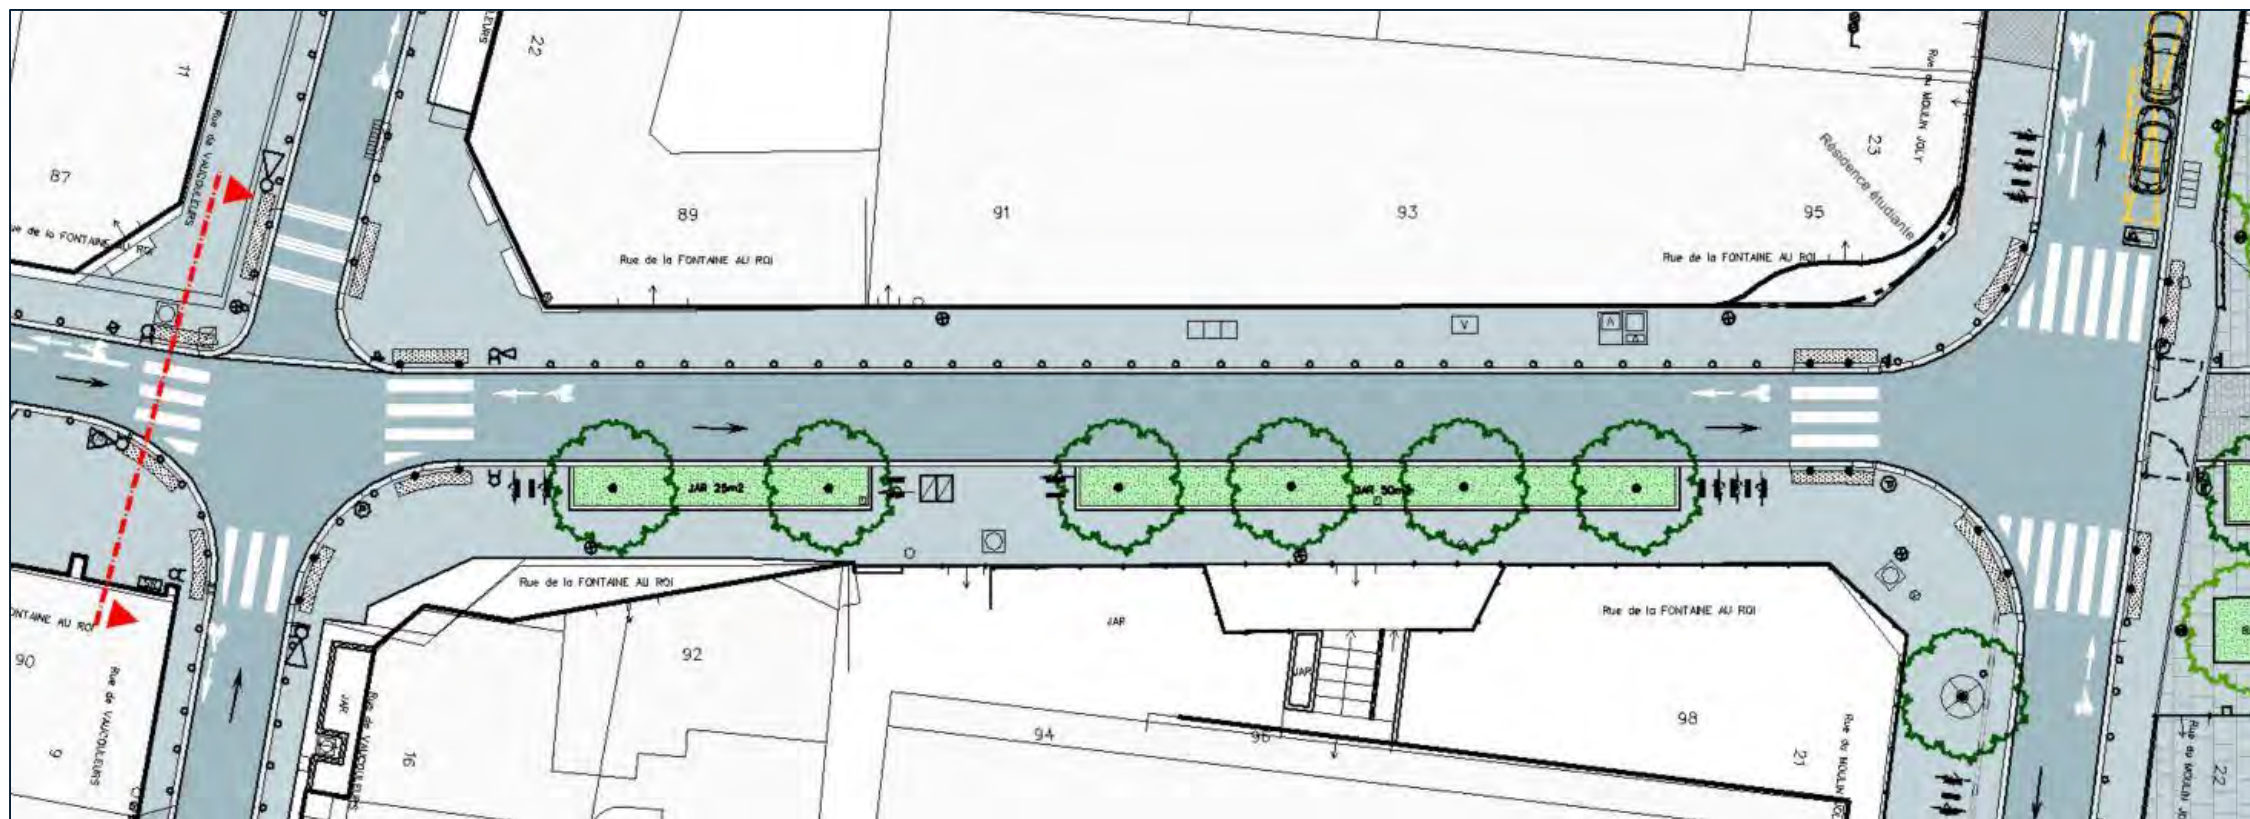

# Rue de la Fontaine au Roi / entre rue Vaucouleurs et rue du Moulin Joly

Ce projet comprend :

- **L'élargissement des trottoirs pairs et impairs**
- La création de **deux jardinières sur trottoir de 75m<sup>2</sup>** au total avec la **plantation de 6 arbres** ;
- L'installation de **12 arceaux vélos**
- La suppression de **19 places de stationnement**

# Rue de la Fontaine au Roi / entre rue Vaucouleurs et rue du Moulin Joly

Projet

## Rue de la Fontaine au Roi : projection

...État projeté

État initial...