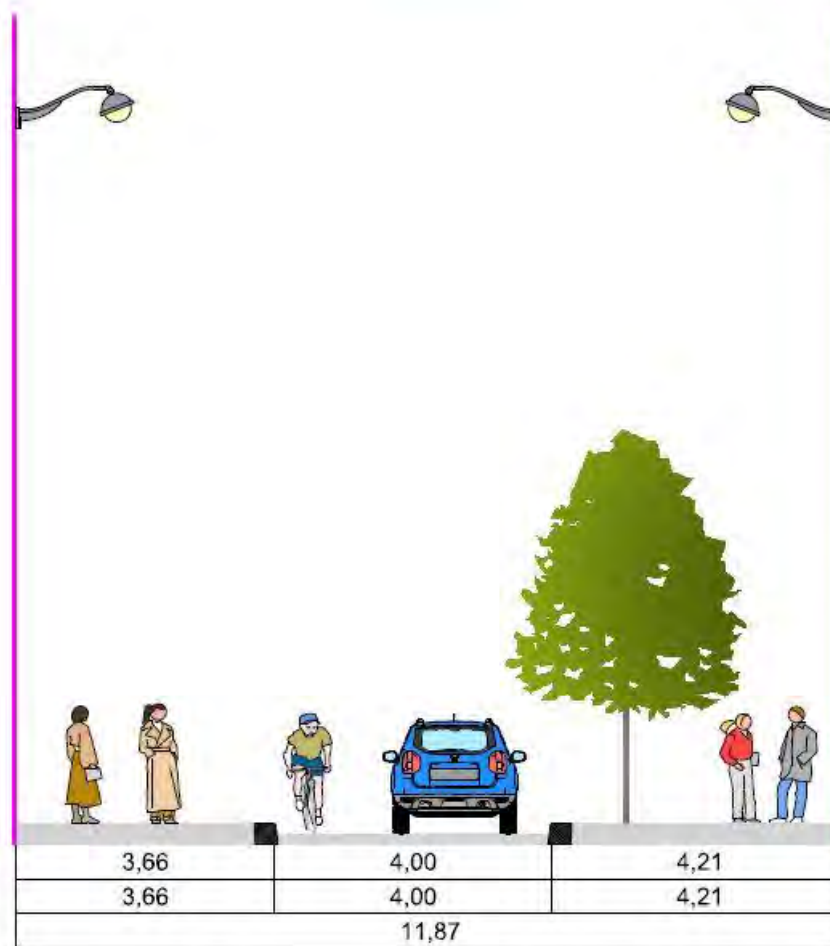

Rue du Moulin Joly – Coupe de principe au n°32

ETAT ACTUEL

PROJET