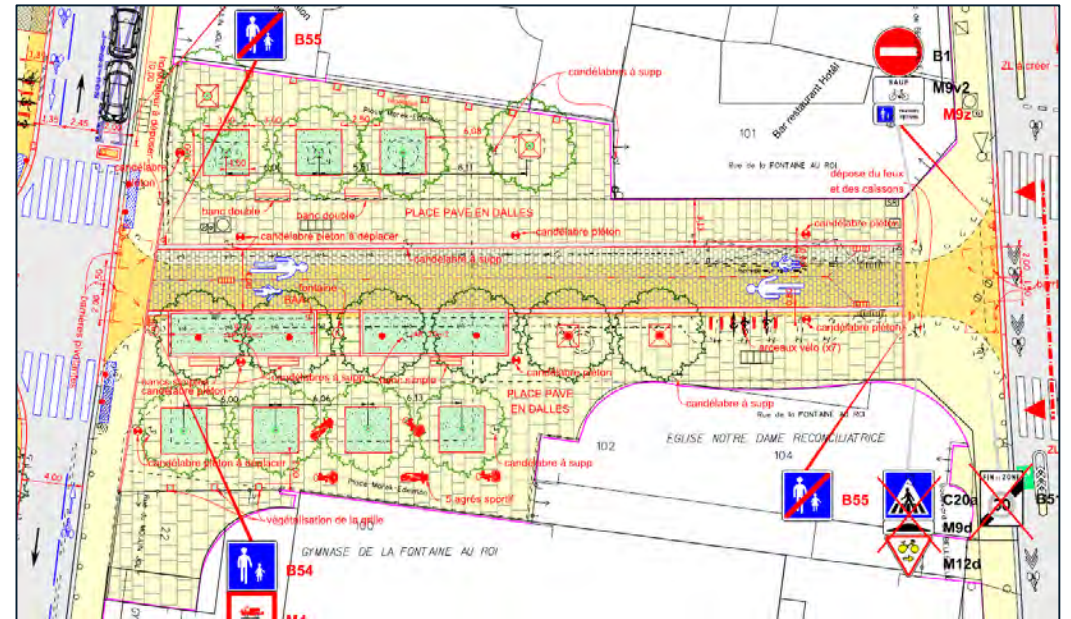

Place Marek Edelman

Projet