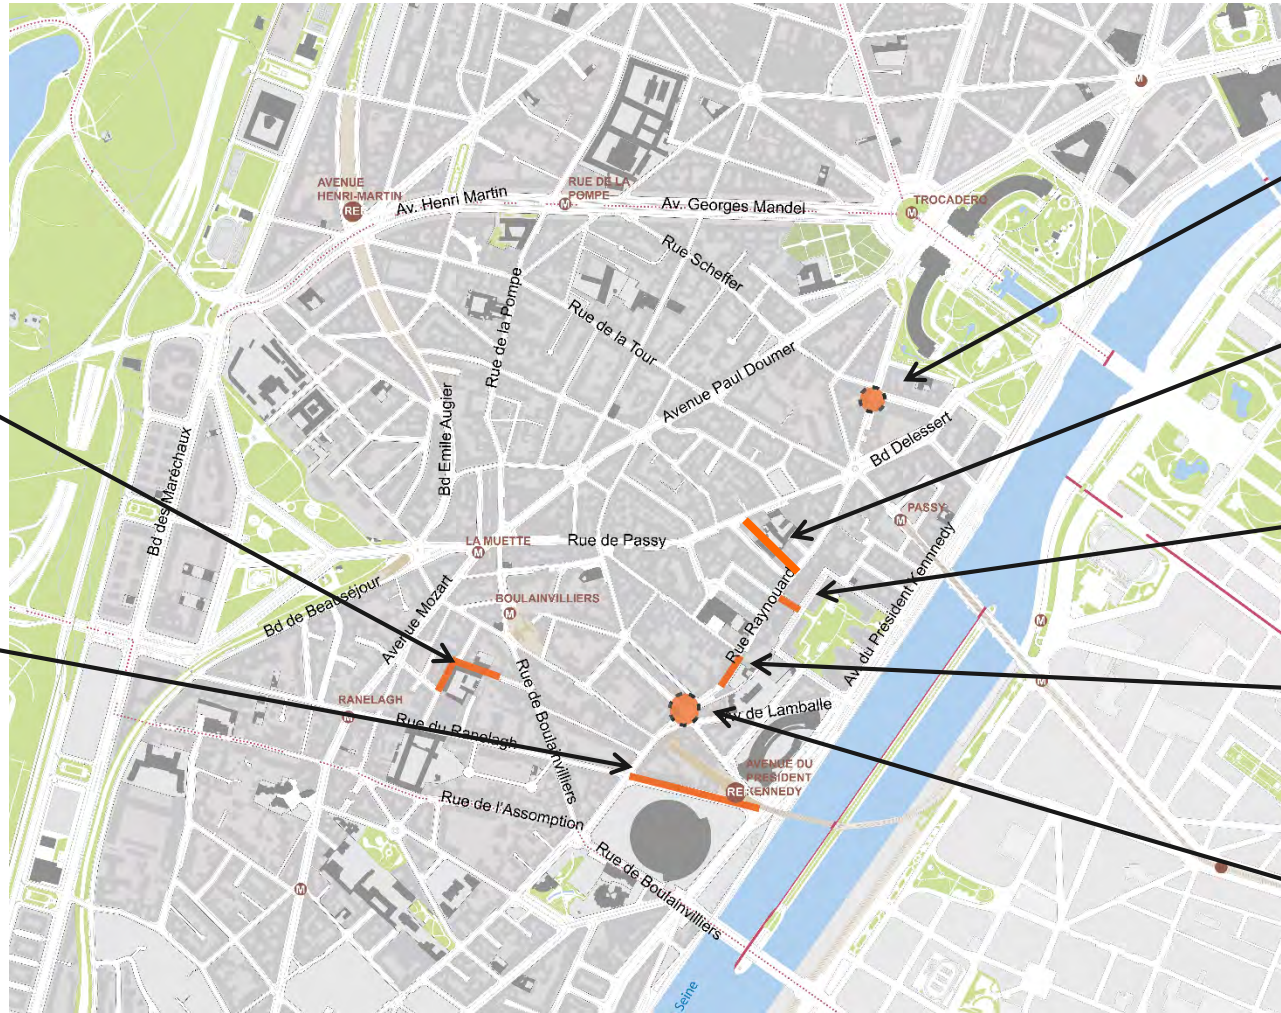

# 04

**Évolutions récentes et projets en  
cours**

# Travaux de voirie récents

Rues aux Ecoles  
Rue Gustave Zédé  
Rue des Bauches

Élargissement de trottoir et plantation d'arbres rue du Ranelagh

 Projets réalisés ou en cours

Plateau surélevé rue Benjamin Franklin

Rue aux Écoles  
Rue Chernoviz

Escalier de Passy

Accessibilité du musée Balzac

Sécurisation des traversées piétonnes rue des Vignes