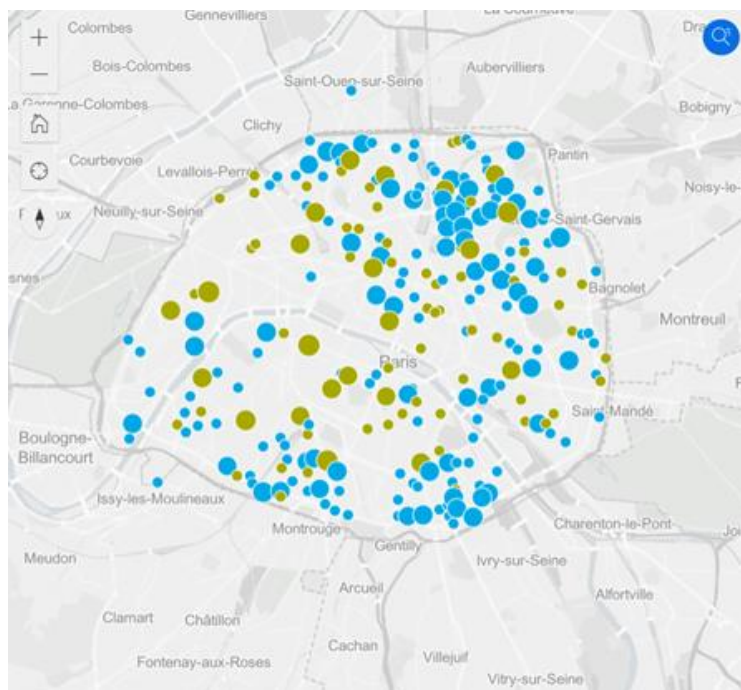

Pour plus d'informations sur Paris.fr : [Le numérique pour tous - Ville de Paris](#)

Cartographie parisienne

La cartographie des offres de services ouvertes à tous les Parisien·ne·s est accessible sur [Paris.fr](#). On y trouve des lieux associatifs ou institutionnels où vous pouvez :

Cette cartographie vous permet de repérer un service près de chez vous, en sélectionnant votre arrondissement et le service recherché.

Cartographie : [Acteurs de l'inclusion numérique sur Paris.fr](#)

La cartographie vous permet :