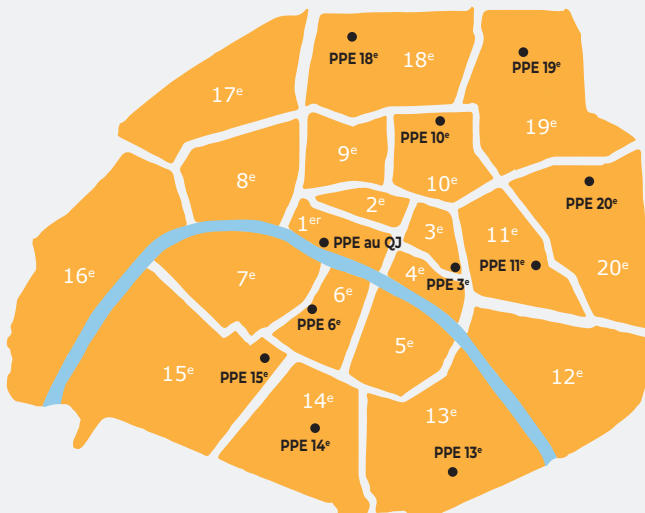

PPE 6^e

76 bis rue de Rennes 6e (M) Saint-Sulpice
dae.ppe06@paris.fr
ouvert du mardi au vendredi de 10h à 18h

PPE 10e (*)

209 rue La Fayette 10e (M) Louis-Blanc
01.84.83.07.00 - ppe10@epec.paris
ouvert du lundi au jeudi
de 9h30 à 12h30 et de 14h à 17h

PPE 11^e

112, avenue Philippe Auguste Paris 11e -
(M) Philippe-Auguste
01.55.25.18.49
ppe11@afpa.fr
ouvert les lundis de 13h30 à 16h
les mardis, mercredis et jeudis de 9h à 12h30 et de 13h30 à 16h
les vendredis de 9h à 12h30.

PPE 13^e

93 rue Jeanne d'Arc 13e (M) Nationale
01 45 85 20 50
ppe13@missionlocaledeparis.fr
ouvert du lundi au vendredi (sauf les jeudis APM)
de 9h à 12h30 et de 13h30 à 17h30 (16h30 les vendredis)

PPE 14^e

26 rue Mouton Duvernet 14e (M) Mouton Duvernet
01 71 28 34 94 - ppe14@esperem.org
ouvert ouvert du lundi au vendredi de 9h à 13h.

PPE 15^e

14 rue Armand Moisant 15e (M) Montparnasse
01.56.54.45.00/60 - DSOL-VDP-PPE15@paris.fr
ouvert du lundi au vendredi
de 10h à 12h et de 14h à 16h

PPE 18e (*)

164 rue Ordener 18e (M) Jules Joffrin
01.84.83.07.20 - ppe18@epec.paris
Ouvert du lundi au jeudi
de 9h30 à 12h30 et de 14h à 17h

PPE 19^e

27 rue du Maroc 19e (M) Stalingrad
ppe19@e2c-paris.fr
ouvert du lundi au jeudi
de 9h à 13h et de 14h à 17h

PPE 20^e

3, rue de l'Est 20e (M) Jourdain
01 44 64 86 10
ppe20@missionlocaledeparis.fr
ouvert du lundi au vendredi (sauf les jeudis APM)
de 9h à 12h30 et de 13h30 à 17h30 (16h30 les vendredis)

(*) Centre associé de la Cité des métiers