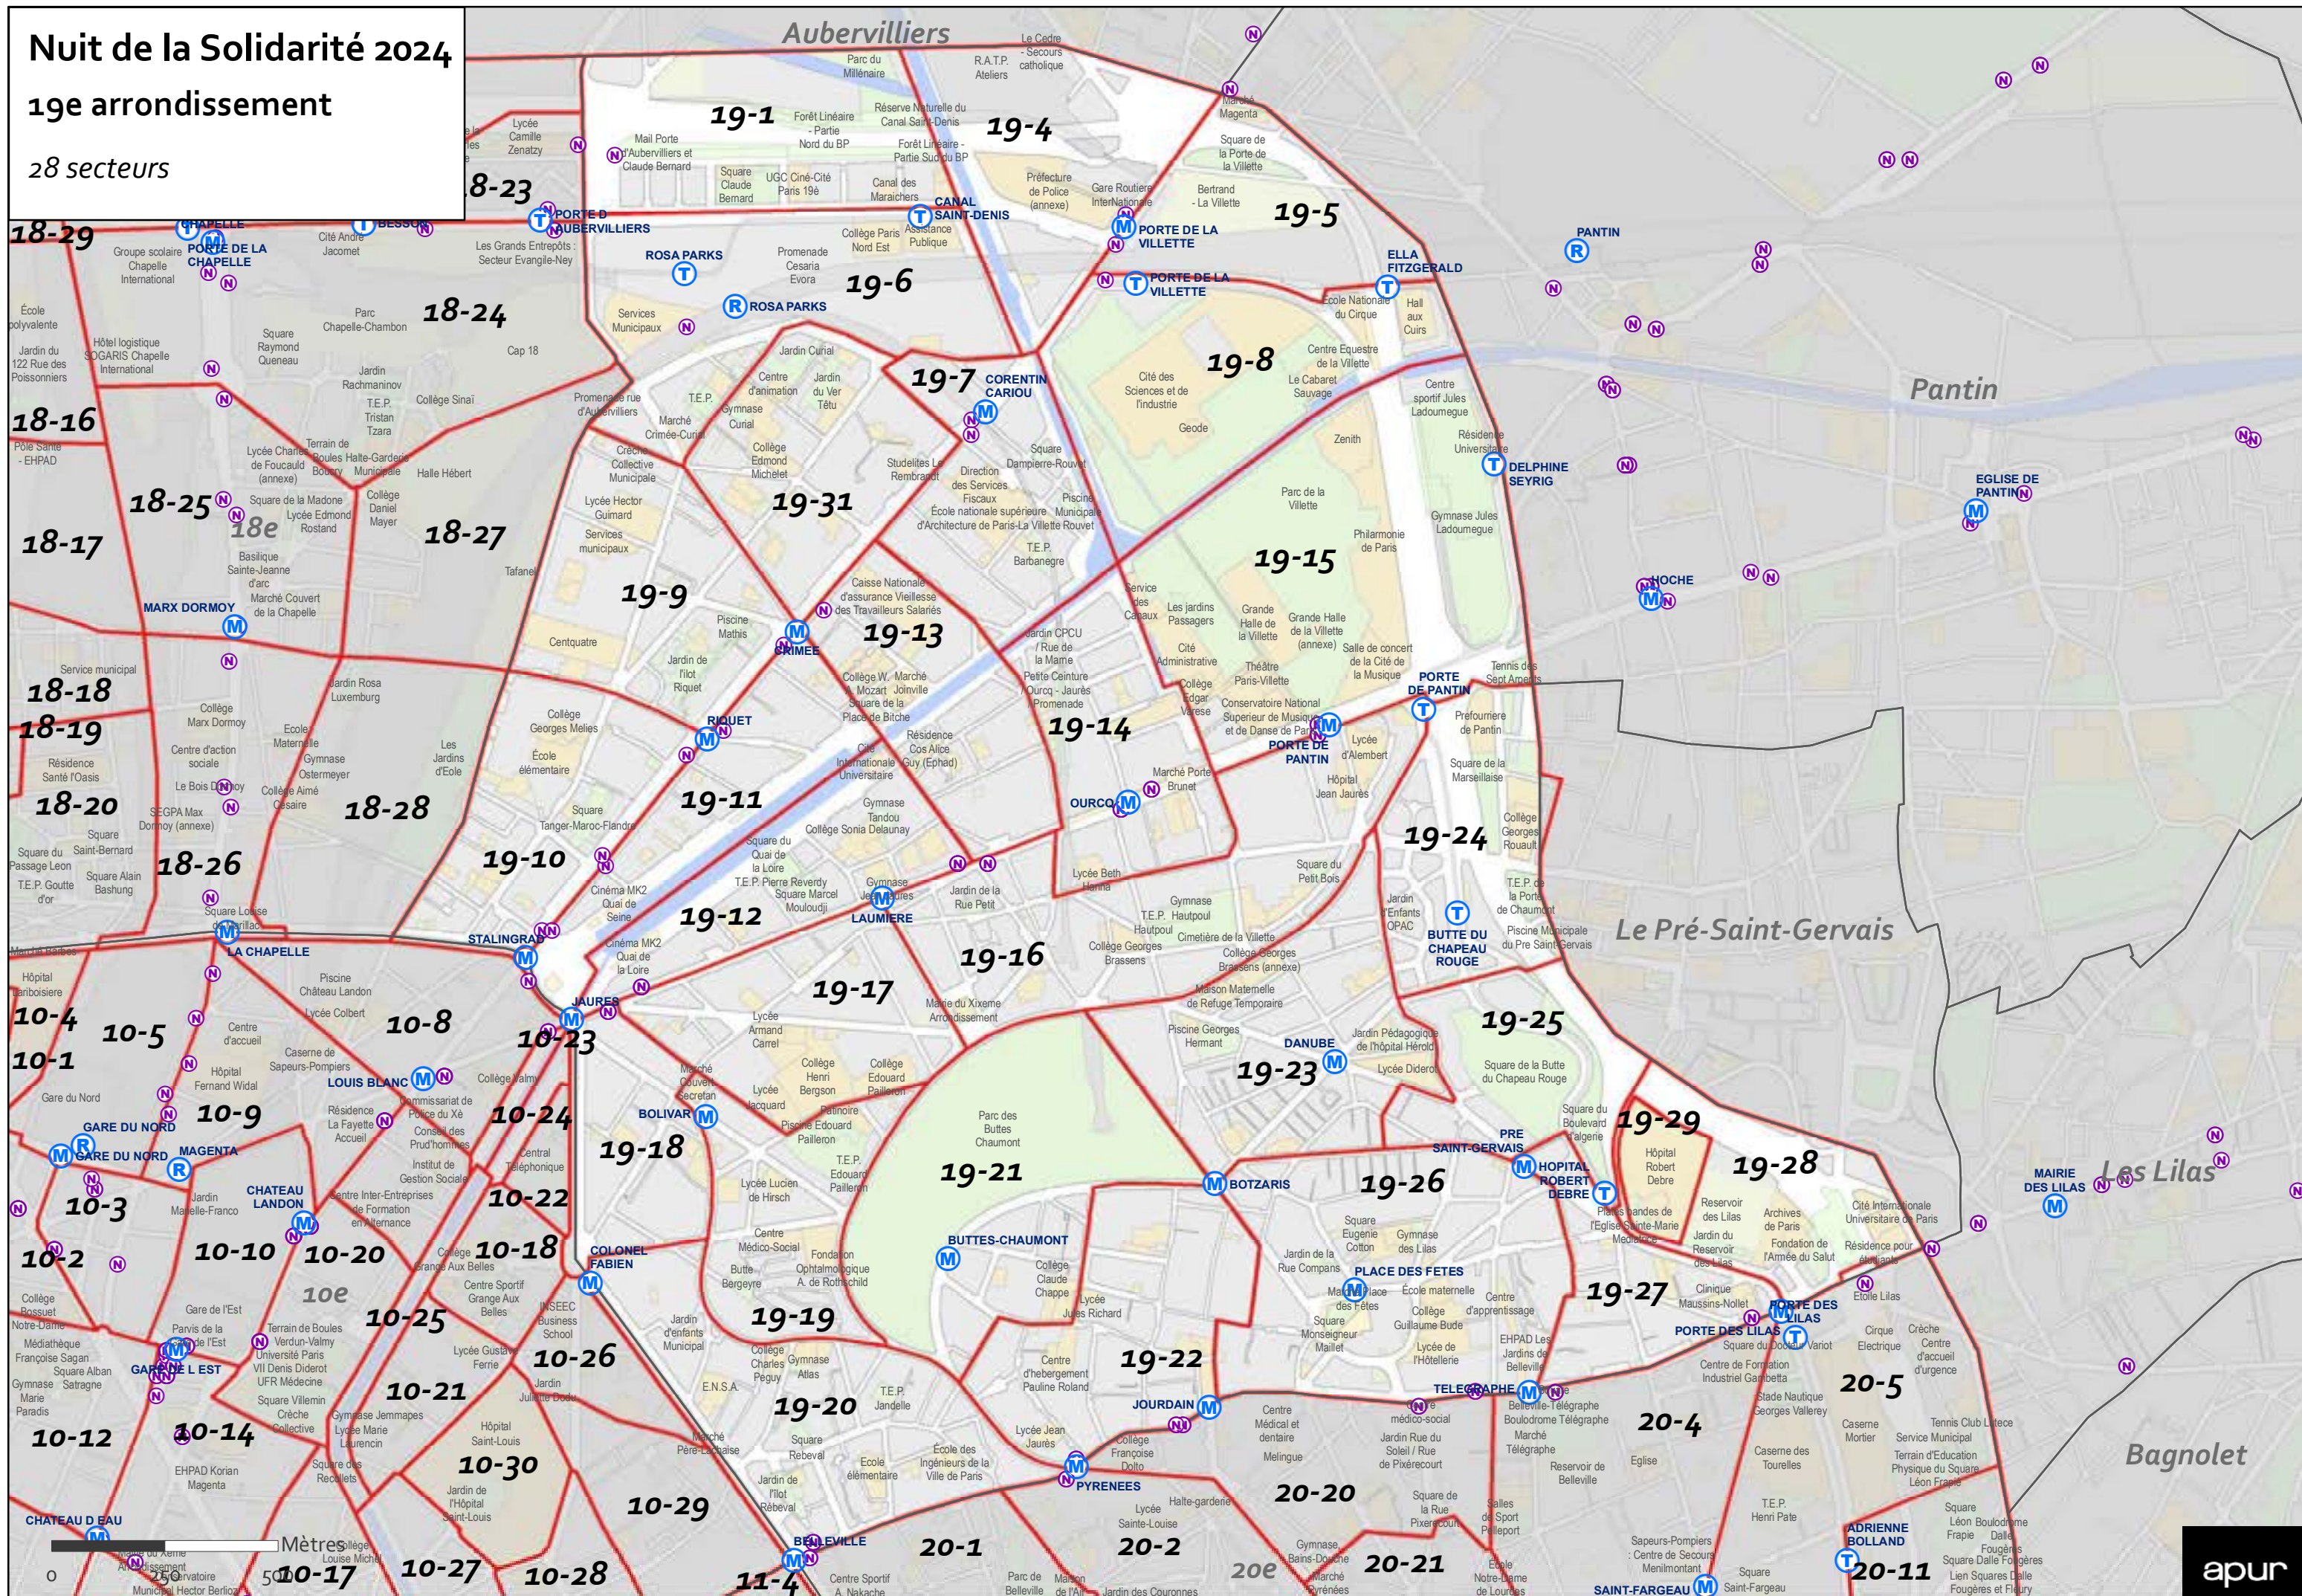

Nuit de la Solidarité 2024

Paris Centre

34 secteurs

Nuit de la Solidarité 2024

5e arrondissement

11 secteurs

Nuit de la Solidarité 2024

6e arrondissement

10 secteurs

Nuit de la Solidarité 2024
11e arrondissement
16 secteurs

Nuit de la Solidarité 2024

12e arrondissement

29 secteurs

Nuit de la Solidarité 2024

13^e arrondissement

26 secteurs

17e arrondissement

20 secteurs

Nuit de la Solidarité 2024

18e arrondissement

27 secteurs

Nuit de la Solidarité 2024

19e arrondissement

28 secteurs

Nuit de la Solidarité 2024
20e arrondissement
24 secteurs

0 250 500 Mètres

Nuit de la Solidarité 2024

Bois de Boulogne

2 secteurs

Nuit de la Solidarité 2024

Bois de Vincennes

10 secteurs