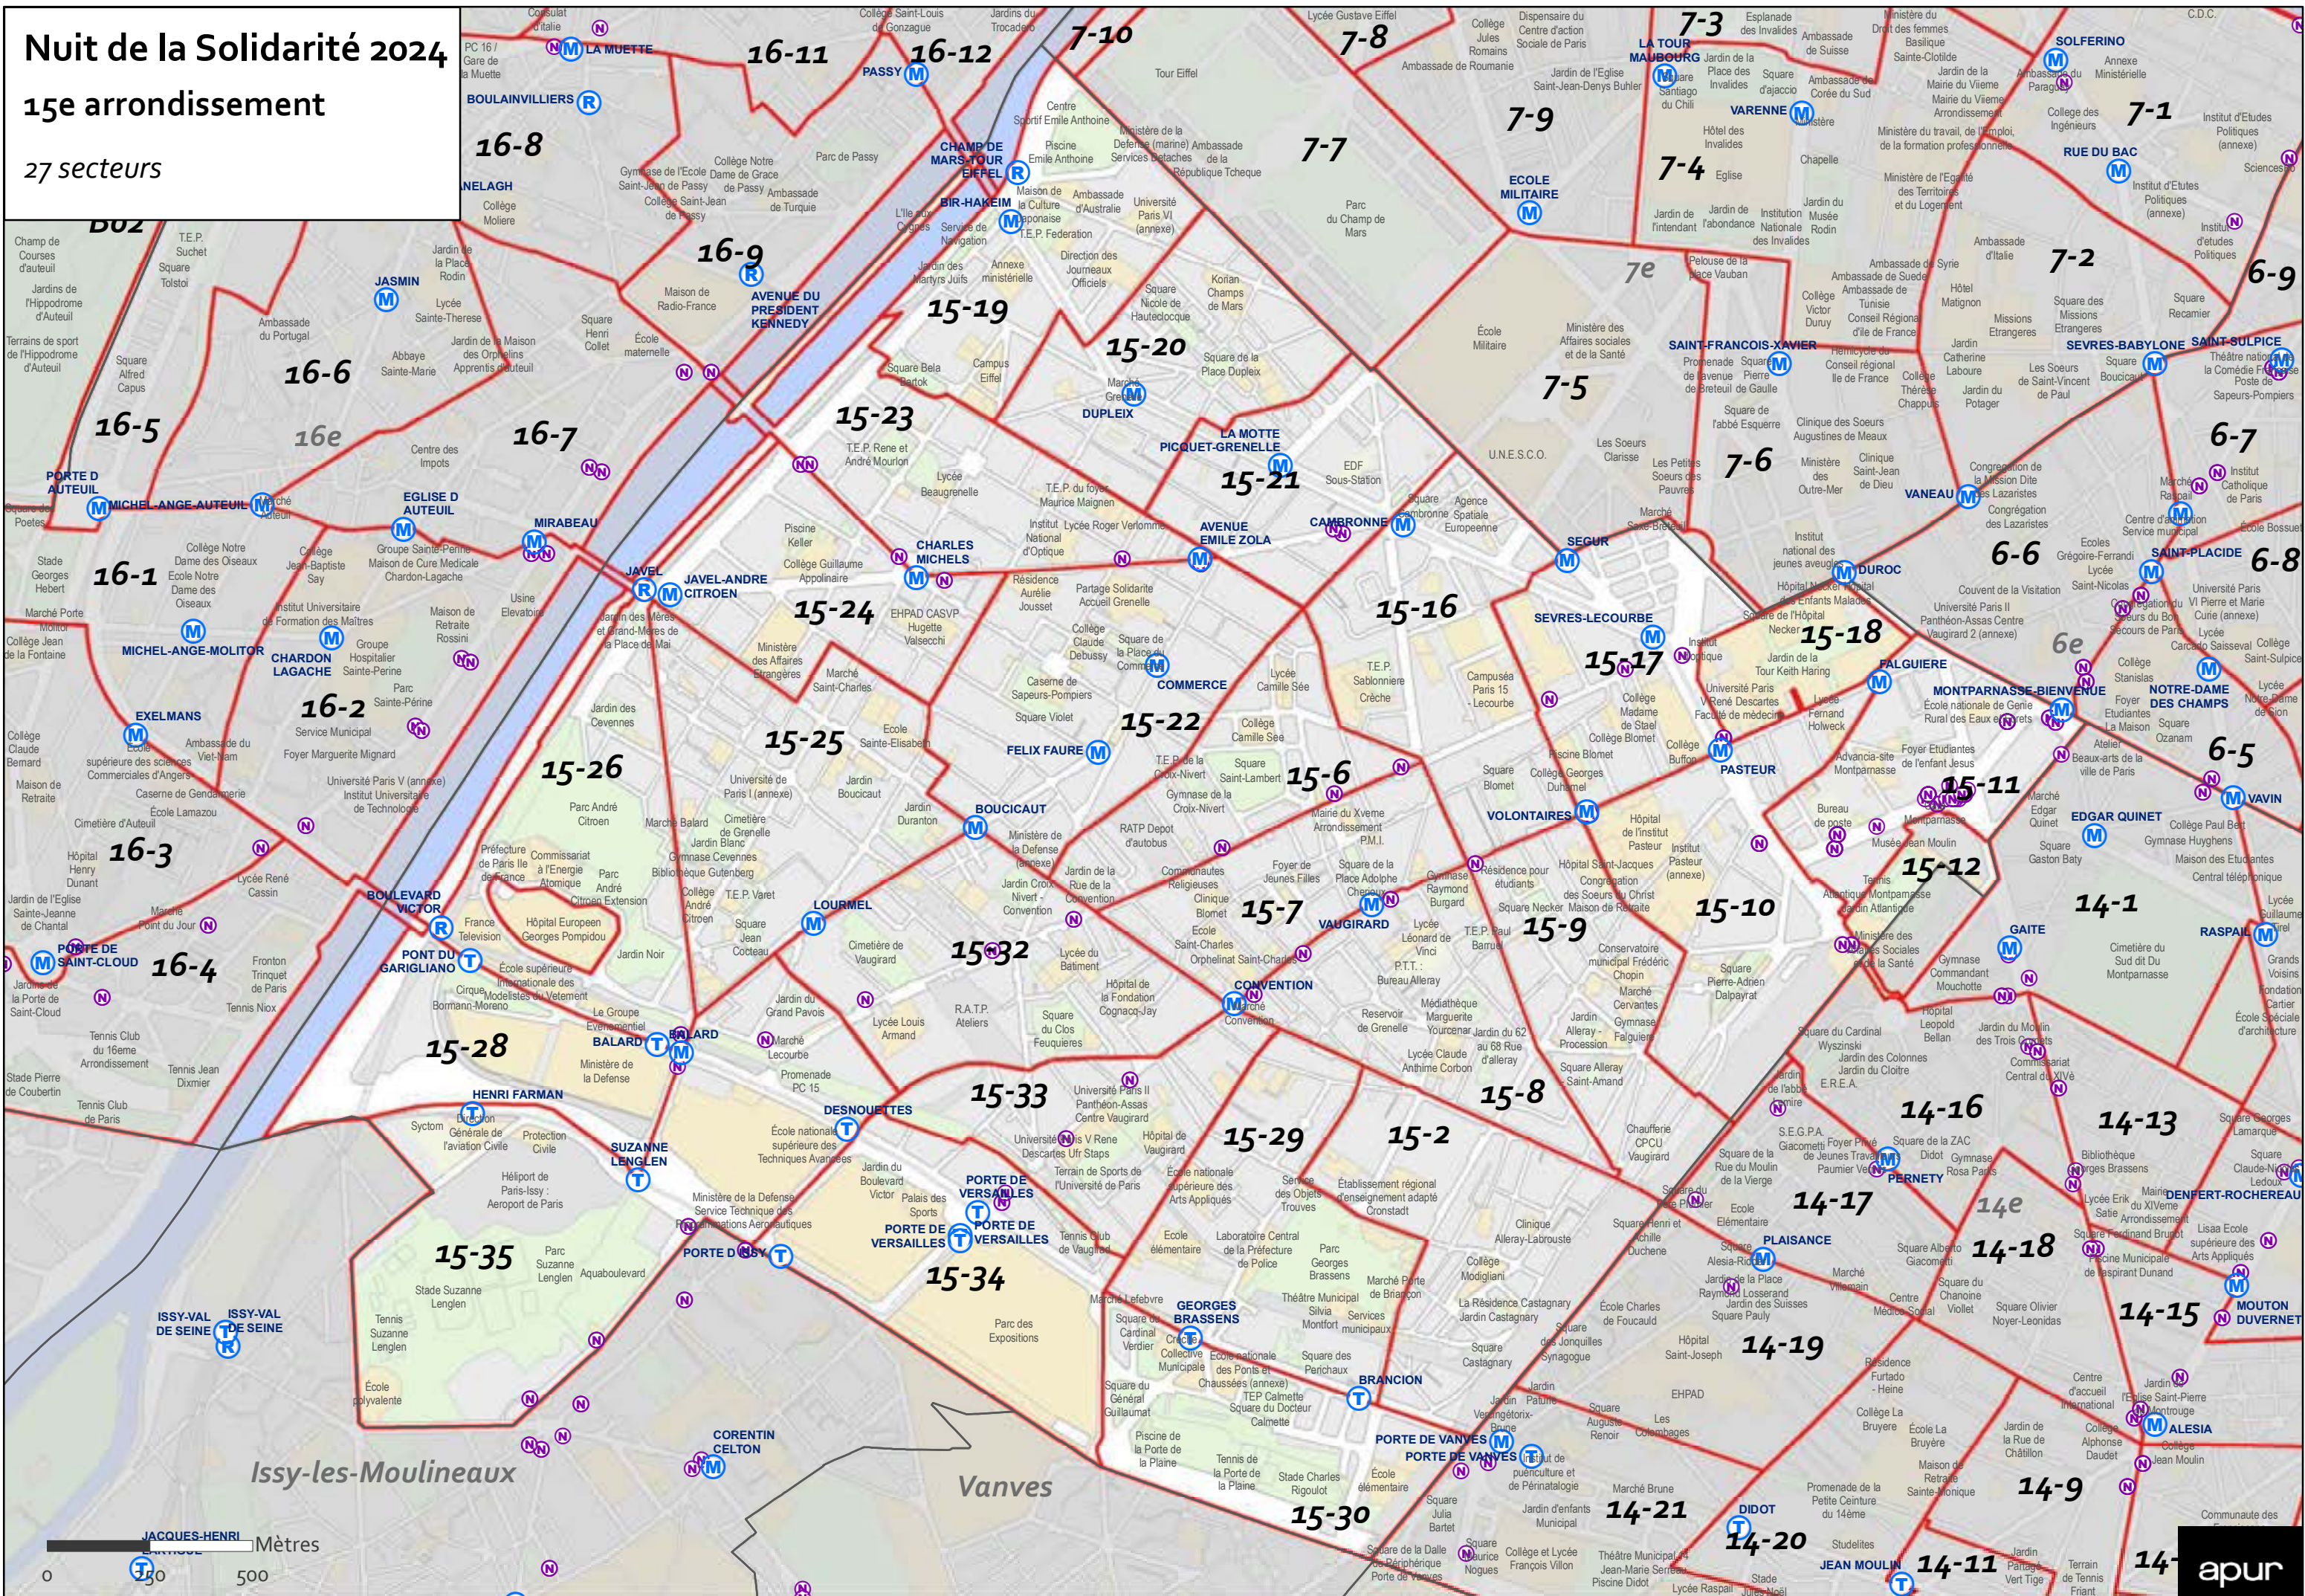

10 secteurs

Nuit de la Solidarité 2024
11e arrondissement
16 secteurs

Nuit de la Solidarité 2024

12e arrondissement

29 secteurs

Nuit de la Solidarité 2024

13^e arrondissement

26 secteurs

Nuit de la Solidarité 2024

14^e arrondissement

21 secteurs

0 250 500 Mètres

Nuit de la Solidarité 2024

15^e arrondissement

27 secteurs

Nuit de la Solidarité 2024

17e arrondissement

20 secteurs

Nuit de la Solidarité 2024

18e arrondissement

27 secteurs

Nuit de la Solidarité 2024

19e arrondissement

28 secteurs

Nuit de la Solidarité 2024
20e arrondissement
24 secteurs

0 250 500 Mètres

Nuit de la Solidarité 2024

Bois de Boulogne

2 secteurs

Nuit de la Solidarité 2024

Bois de Vincennes

10 secteurs