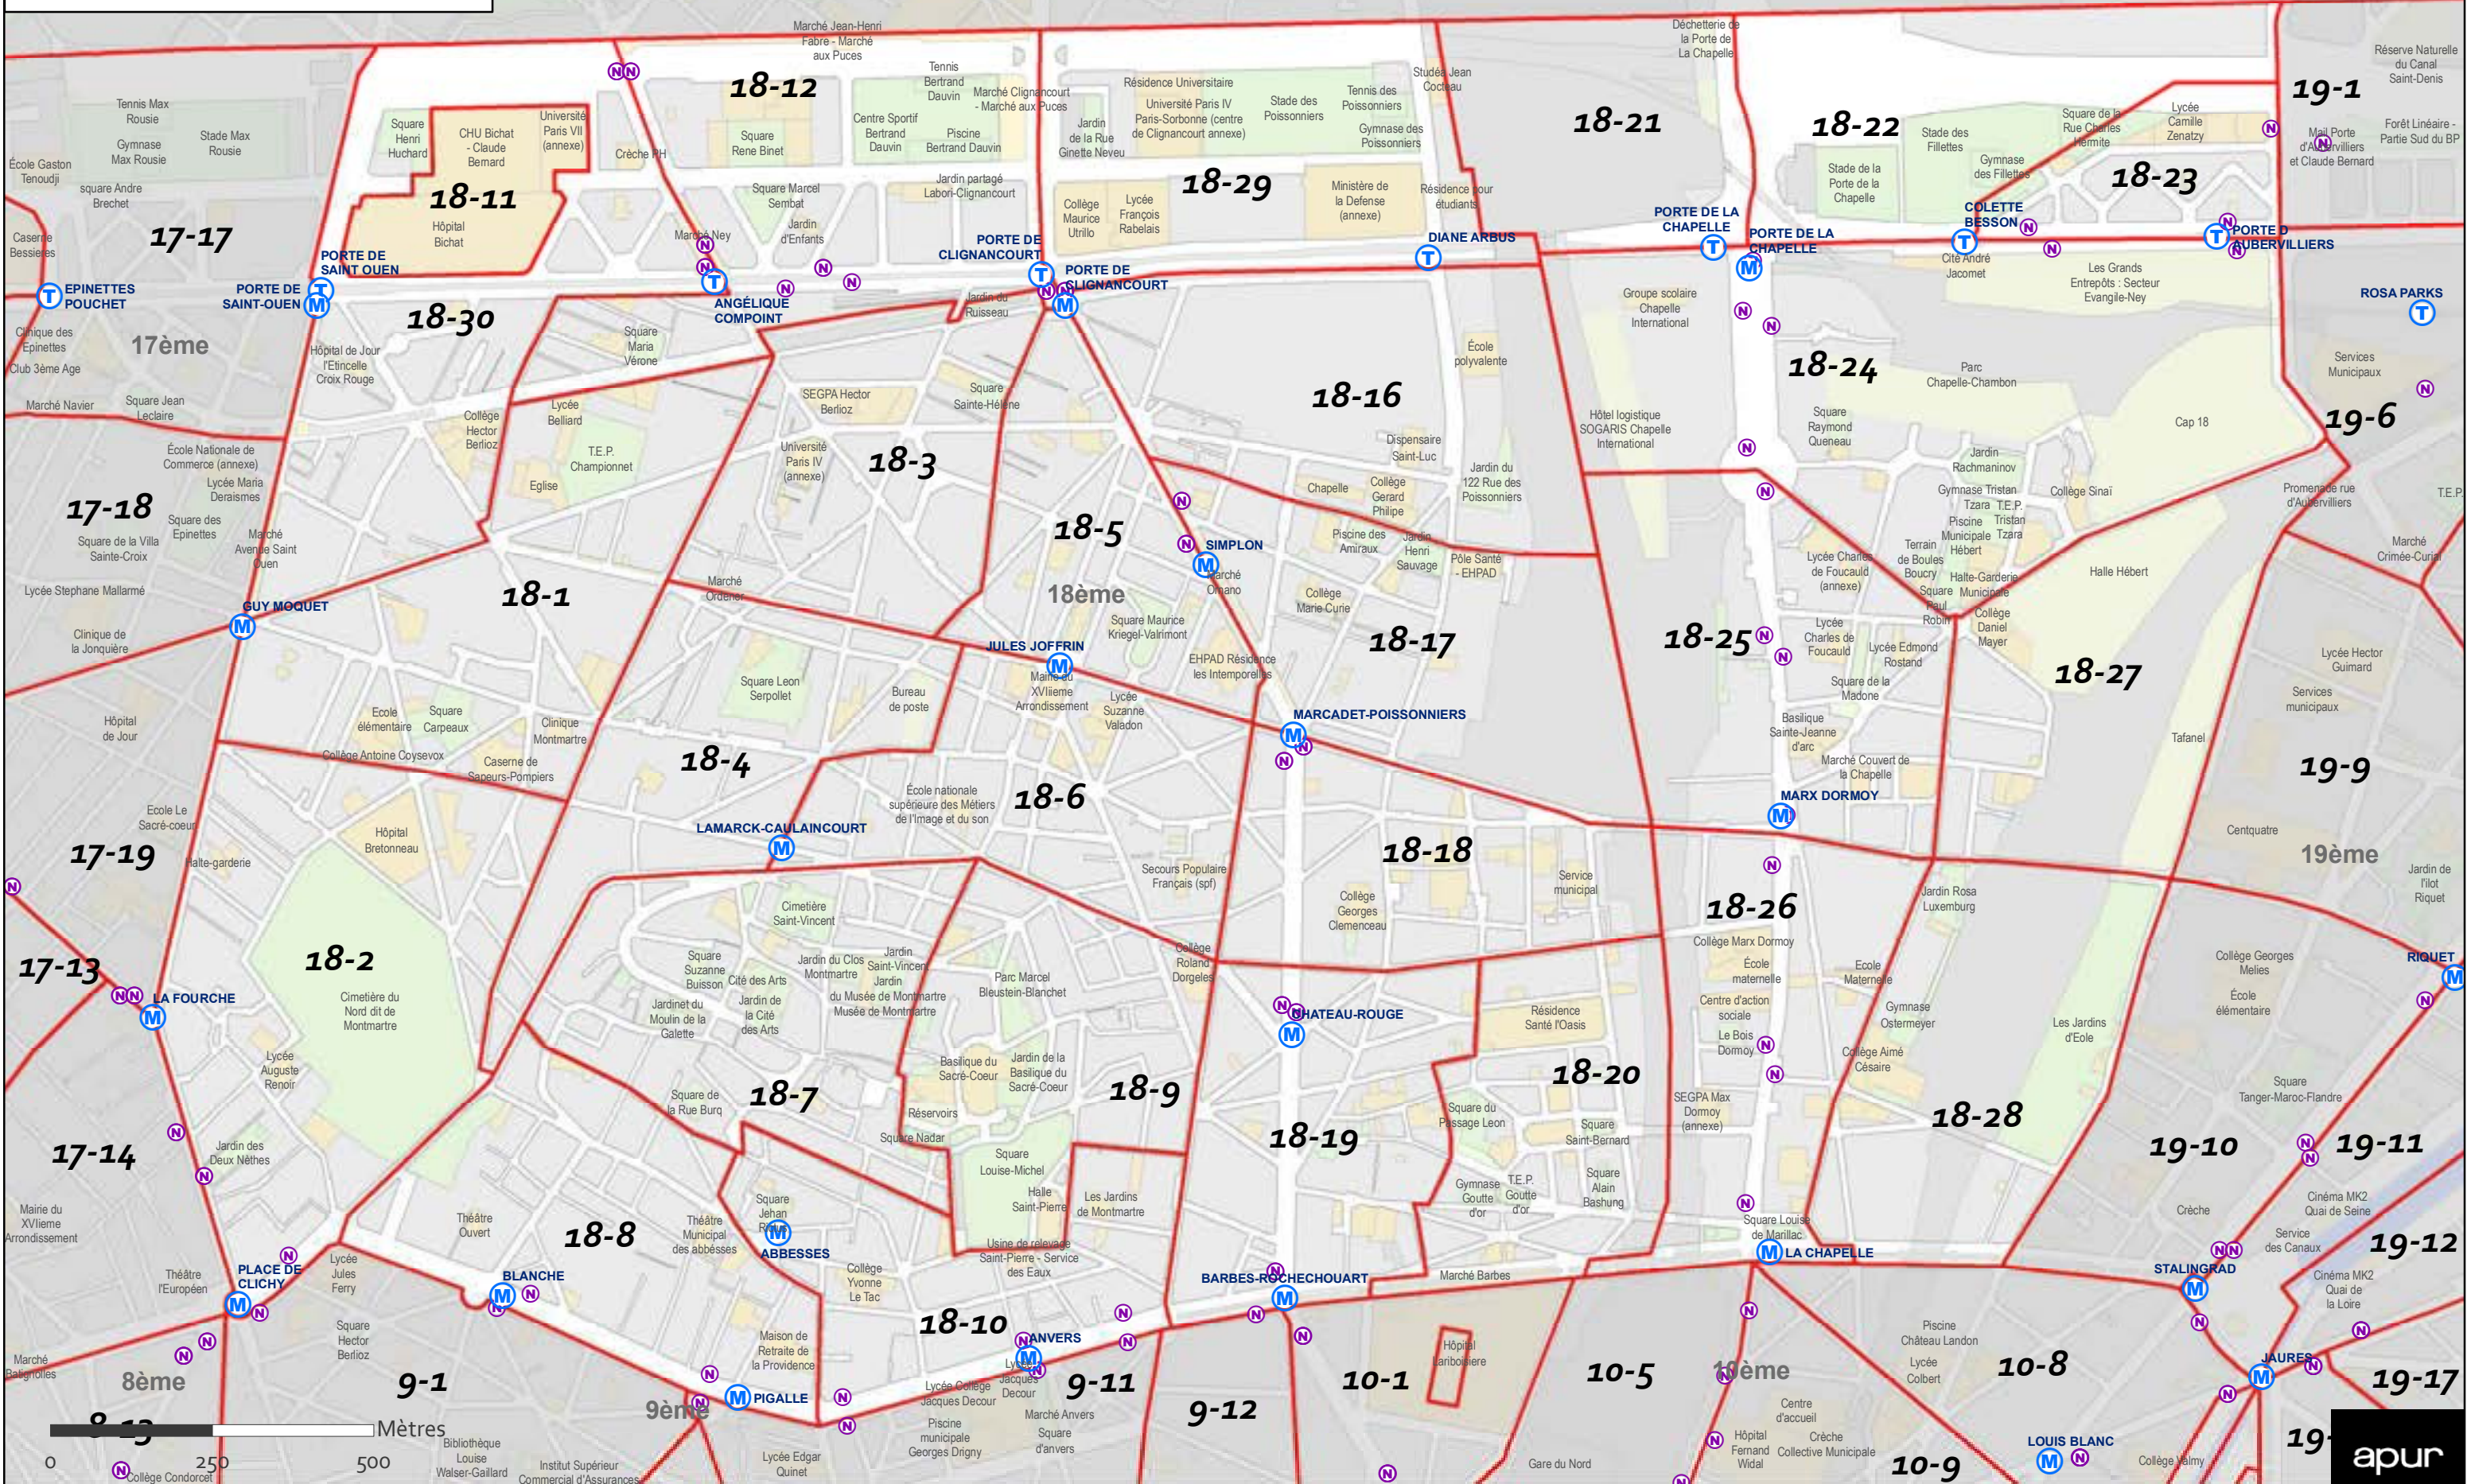

Nuit de la Solidarité 2024

Paris Centre

34 secteurs

Nuit de la Solidarité 2024

5e arrondissement

11 secteurs

Nuit de la Solidarité 2024

6e arrondissement

10 secteurs

Nuit de la Solidarité 2024
11e arrondissement
16 secteurs

Nuit de la Solidarité 2024

12e arrondissement

29 secteurs

Nuit de la Solidarité 2024

13^e arrondissement

26 secteurs

17e arrondissement

20 secteurs

Nuit de la Solidarité 2024

18e arrondissement

27 secteurs

Nuit de la Solidarité 2024

19e arrondissement

28 secteurs

Nuit de la Solidarité 2024
20e arrondissement
24 secteurs

0 250 500 Mètres

Nuit de la Solidarité 2024

Bois de Boulogne

2 secteurs

Nuit de la Solidarité 2024

Bois de Vincennes

10 secteurs