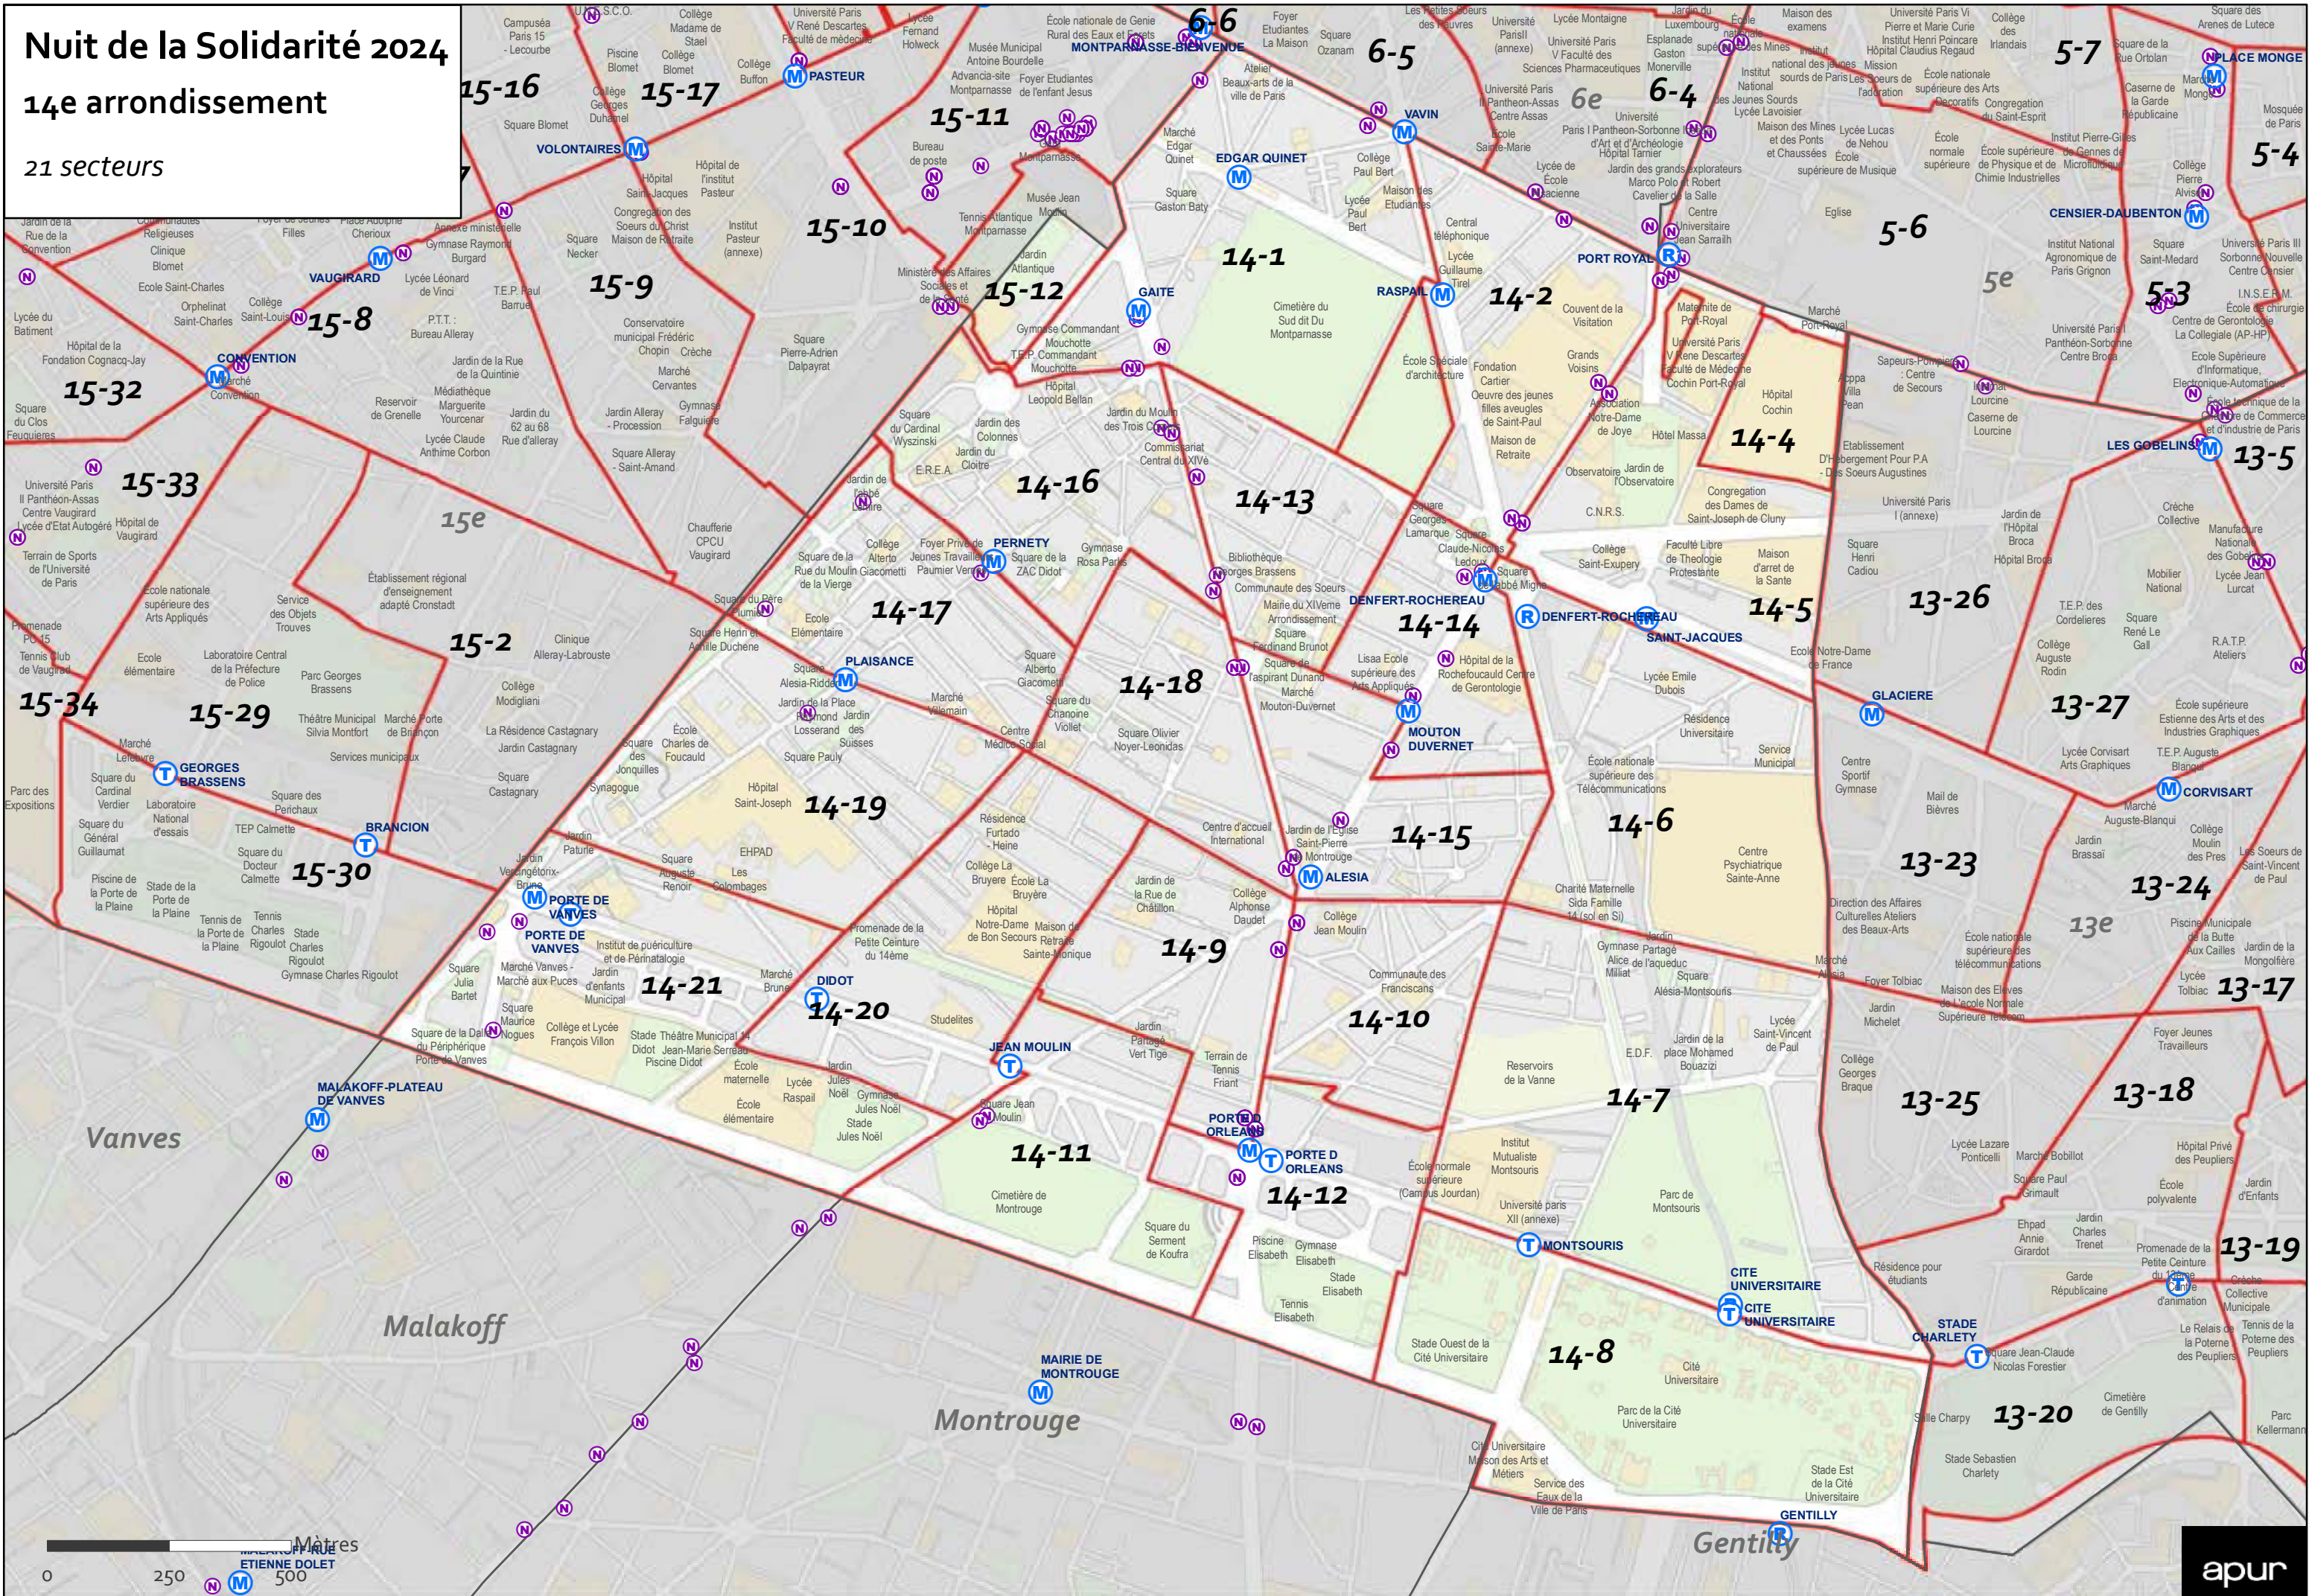

Nuit de la Solidarité 2024

Paris Centre

34 secteurs

Nuit de la Solidarité 2024

5e arrondissement

11 secteurs

Nuit de la Solidarité 2024

6e arrondissement

10 secteurs

Nuit de la Solidarité 2024
11e arrondissement
16 secteurs

Nuit de la Solidarité 2024

12e arrondissement

29 secteurs

Nuit de la Solidarité 2024

13^e arrondissement

26 secteurs

Nuit de la Solidarité 2024

14^e arrondissement

21 secteurs

0 250 500 Mètres

Nuit de la Solidarité 2024

15^e arrondissement

27 secteurs

Nuit de la Solidarité 2024

17e arrondissement

20 secteurs

Nuit de la Solidarité 2024

18e arrondissement

27 secteurs

Nuit de la Solidarité 2024

19e arrondissement

28 secteurs