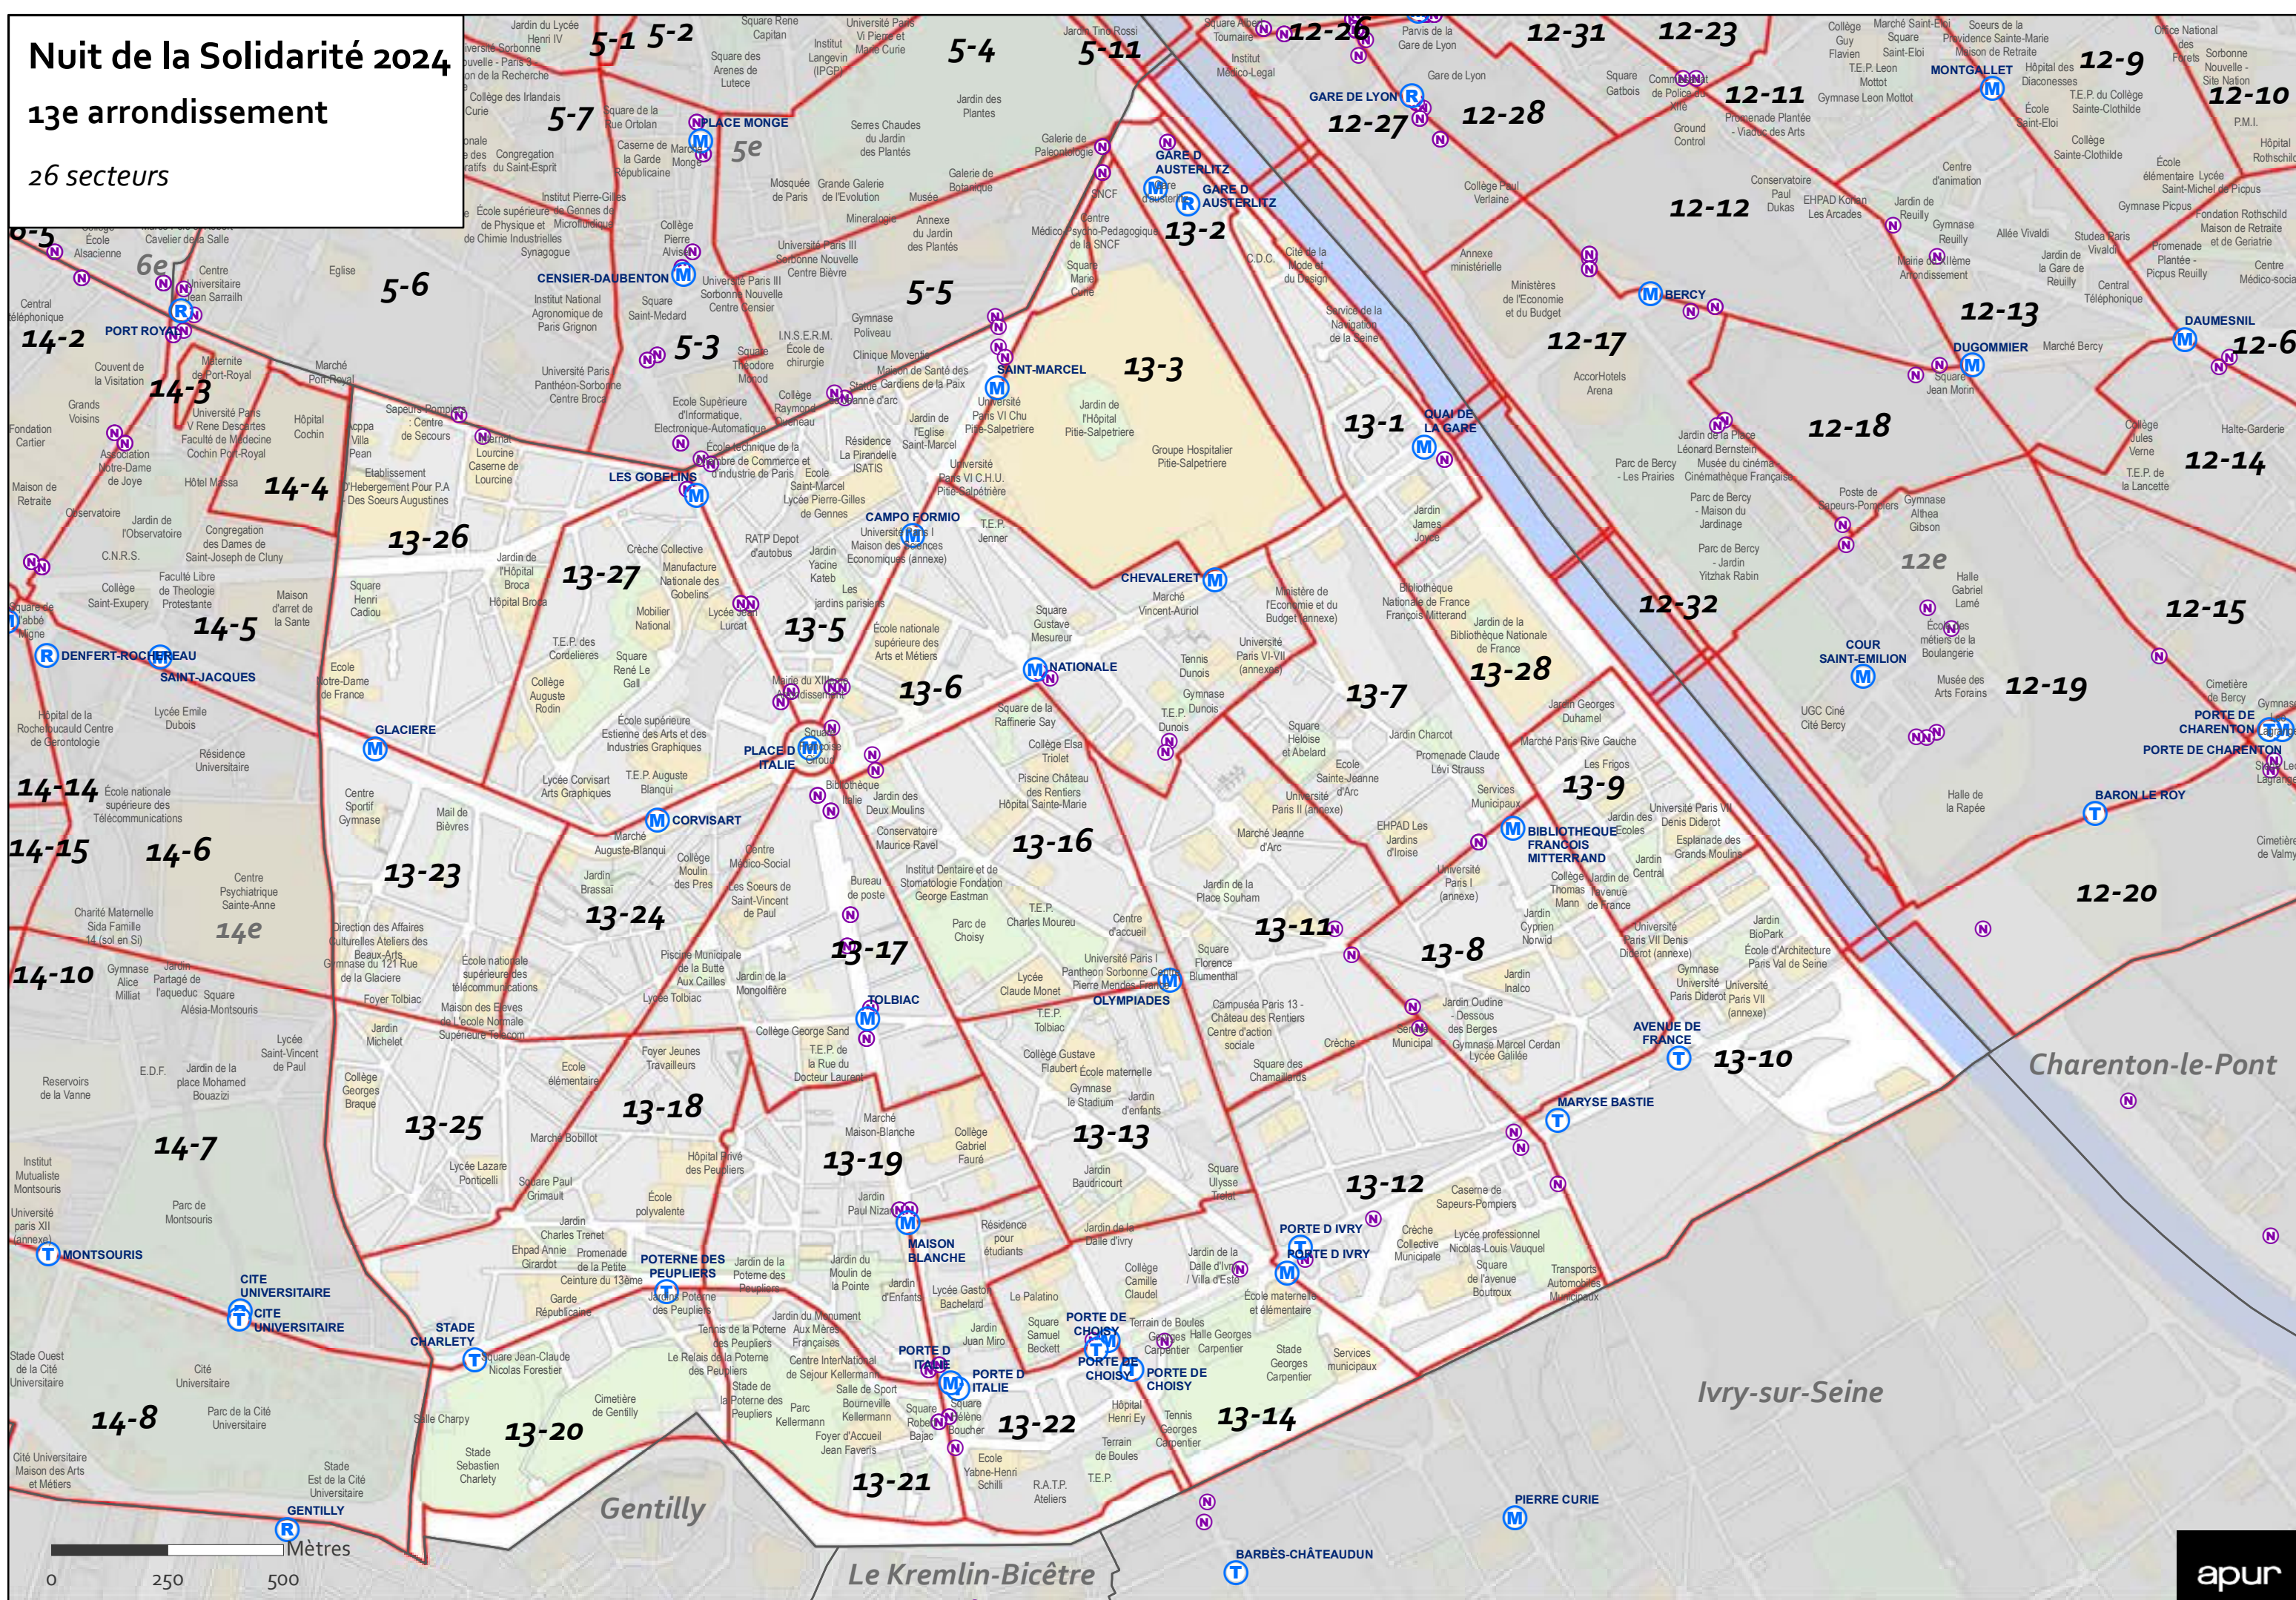

Nuit de la Solidarité 2024

Paris Centre

34 secteurs

Nuit de la Solidarité 2024

5e arrondissement

11 secteurs

Nuit de la Solidarité 2024

6e arrondissement

10 secteurs

Nuit de la Solidarité 2024
11e arrondissement
16 secteurs

Nuit de la Solidarité 2024

12e arrondissement

29 secteurs

Nuit de la Solidarité 2024

13^e arrondissement

26 secteurs

Nuit de la Solidarité 2024

14^e arrondissement

21 secteurs

0 250 500 Mètres

Nuit de la Solidarité 2024

15^e arrondissement

27 secteurs

Nuit de la Solidarité 2024

17e arrondissement

20 secteurs

Nuit de la Solidarité 2024

18e arrondissement

27 secteurs

Nuit de la Solidarité 2024

19e arrondissement

28 secteurs