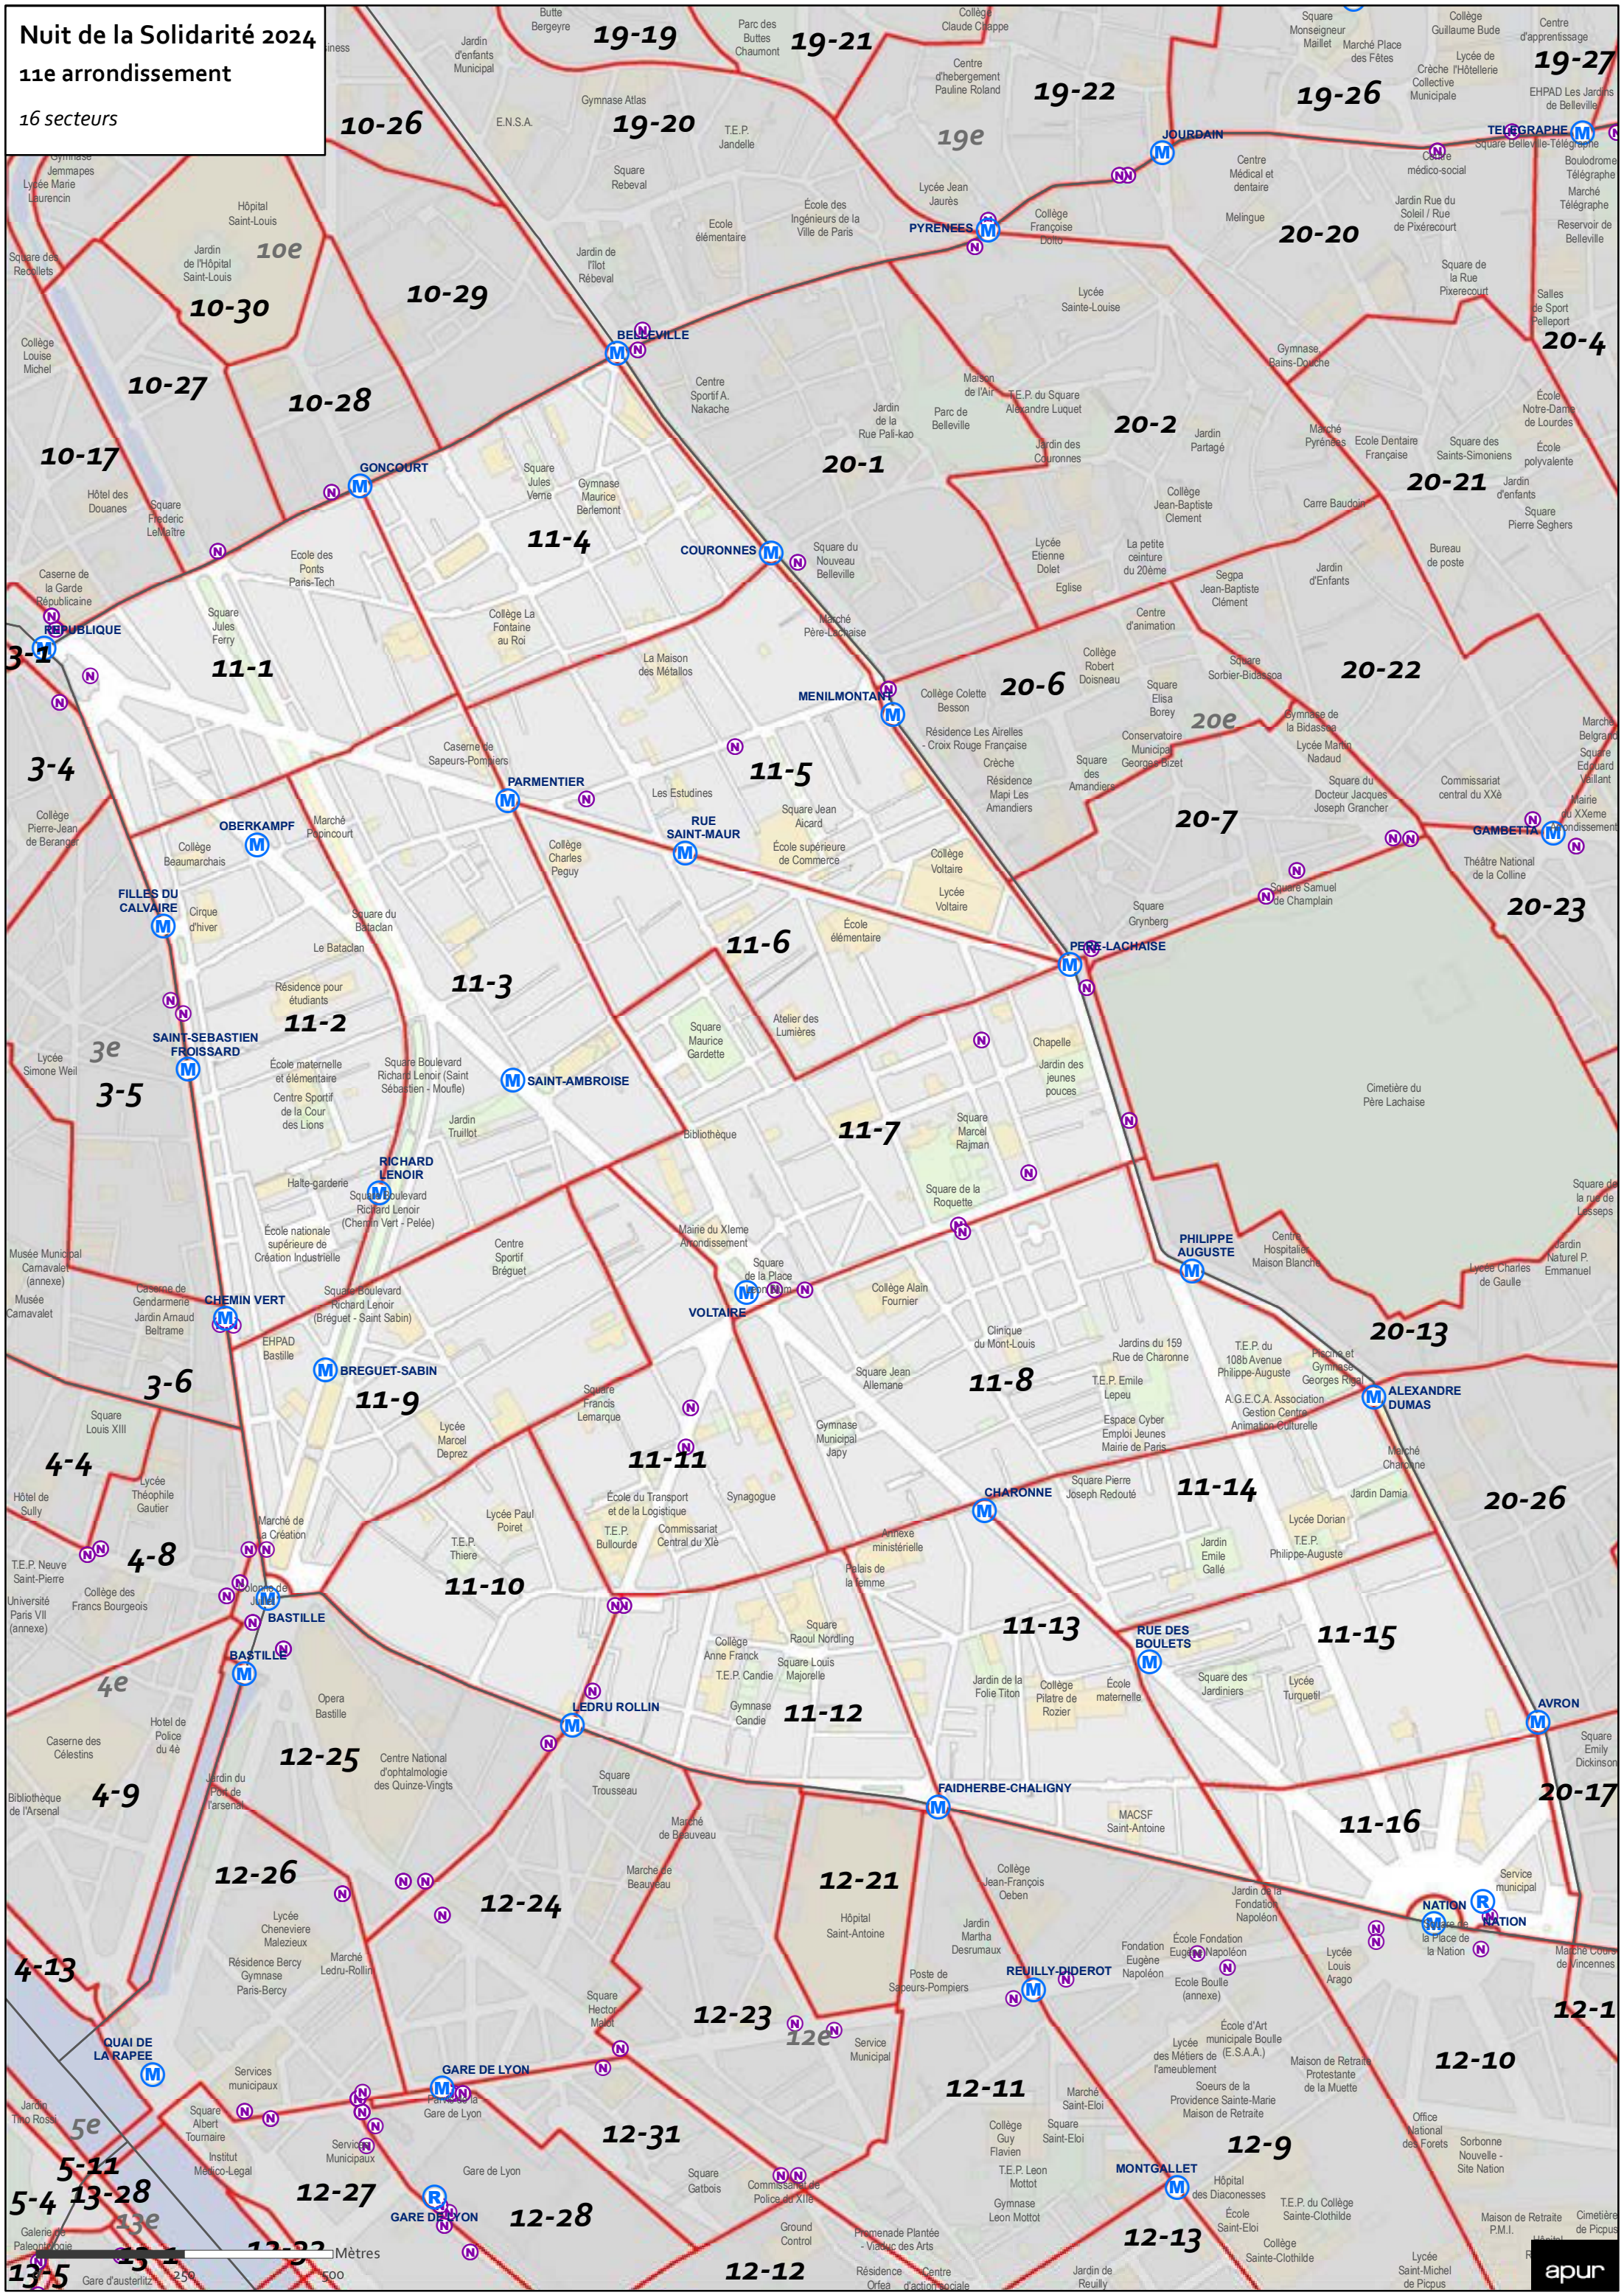

Nuit de la Solidarité 2024

Paris Centre

34 secteurs

Nuit de la Solidarité 2024

5e arrondissement

11 secteurs

Nuit de la Solidarité 2024

6e arrondissement

10 secteurs

Nuit de la Solidarité 2024
11e arrondissement
16 secteurs

Nuit de la Solidarité 2024

12e arrondissement

29 secteurs

Nuit de la Solidarité 2024

13^e arrondissement

26 secteurs

Nuit de la Solidarité 2024

14^e arrondissement

21 secteurs

0 250 500 Mètres

Nuit de la Solidarité 2024

15^e arrondissement

27 secteurs

Nuit de la Solidarité 2024

17e arrondissement

20 secteurs

Nuit de la Solidarité 2024

18e arrondissement

27 secteurs

Nuit de la Solidarité 2024

19e arrondissement

28 secteurs