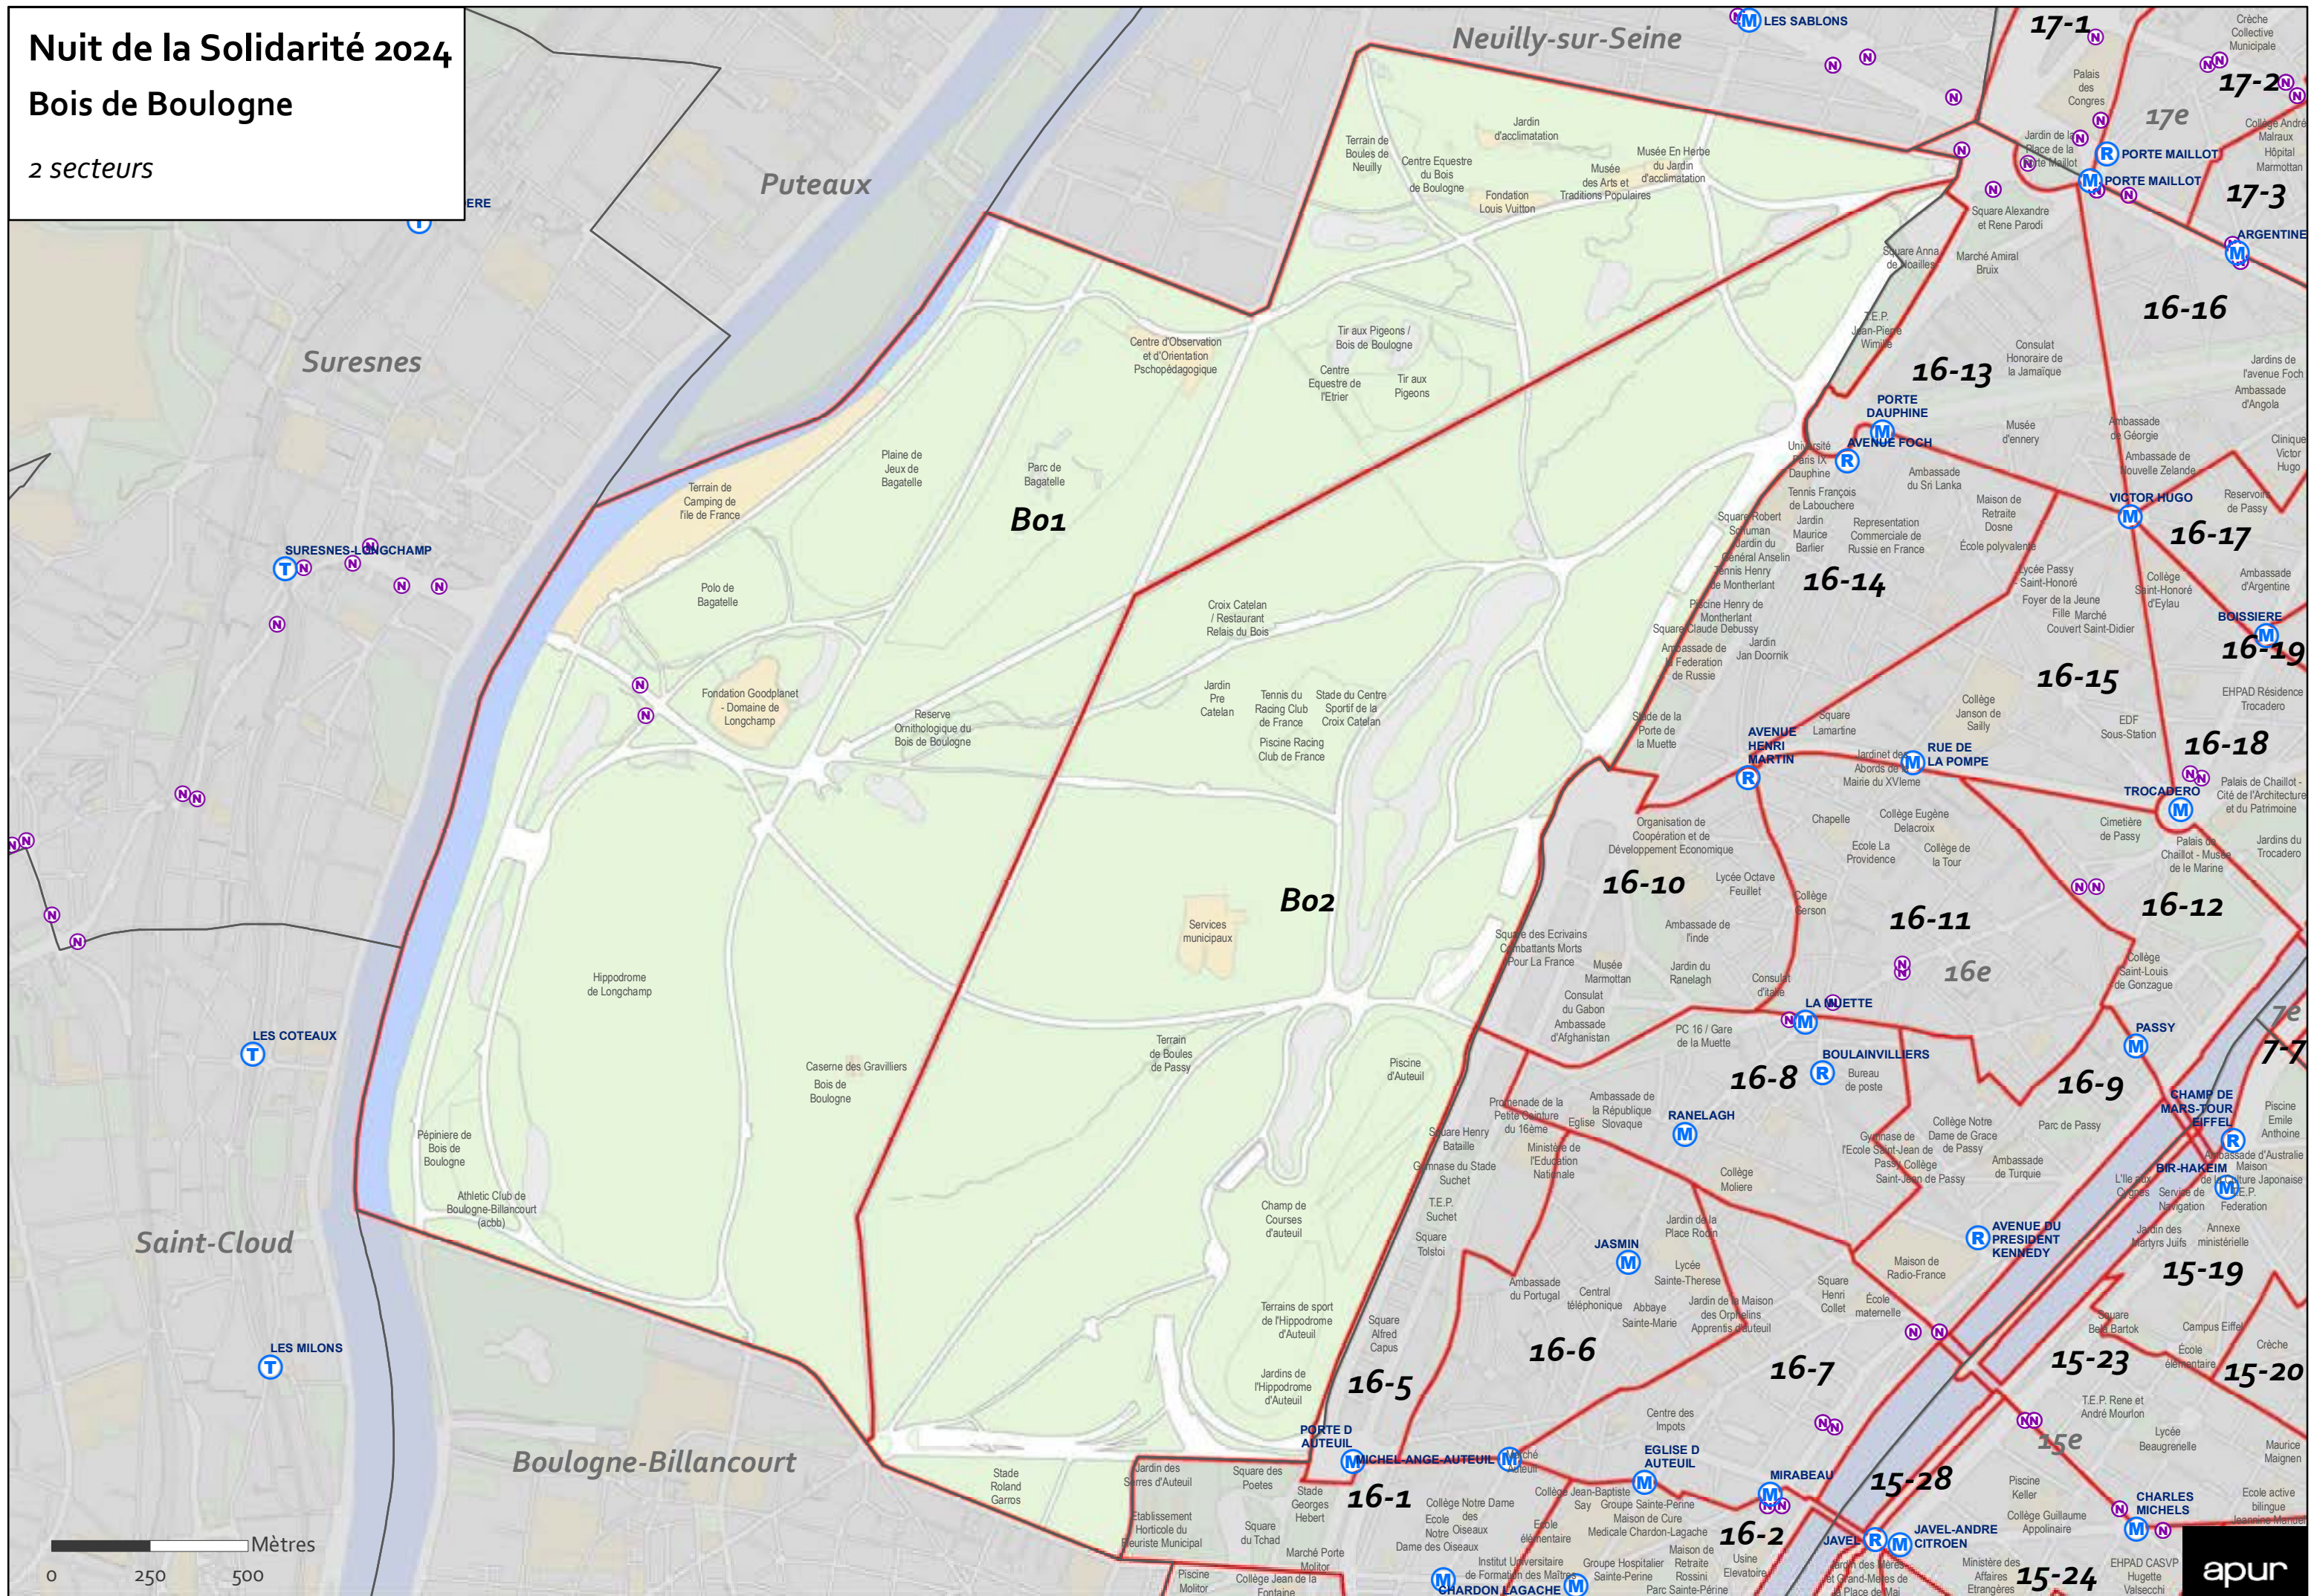

Nuit de la Solidarité 2024

Paris Centre

34 secteurs

Nuit de la Solidarité 2024

5e arrondissement

11 secteurs

Nuit de la Solidarité 2024

6e arrondissement

10 secteurs

Nuit de la Solidarité 2024
11e arrondissement
16 secteurs

Nuit de la Solidarité 2024

12e arrondissement

29 secteurs

Nuit de la Solidarité 2024

13^e arrondissement

26 secteurs

17e arrondissement

20 secteurs

Nuit de la Solidarité 2024

18e arrondissement

27 secteurs

Nuit de la Solidarité 2024

19e arrondissement

28 secteurs

Nuit de la Solidarité 2024
20e arrondissement
24 secteurs

0 250 500 Mètres

Nuit de la Solidarité 2024

Bois de Boulogne

2 secteurs

Nuit de la Solidarité 2024

Bois de Vincennes

10 secteurs