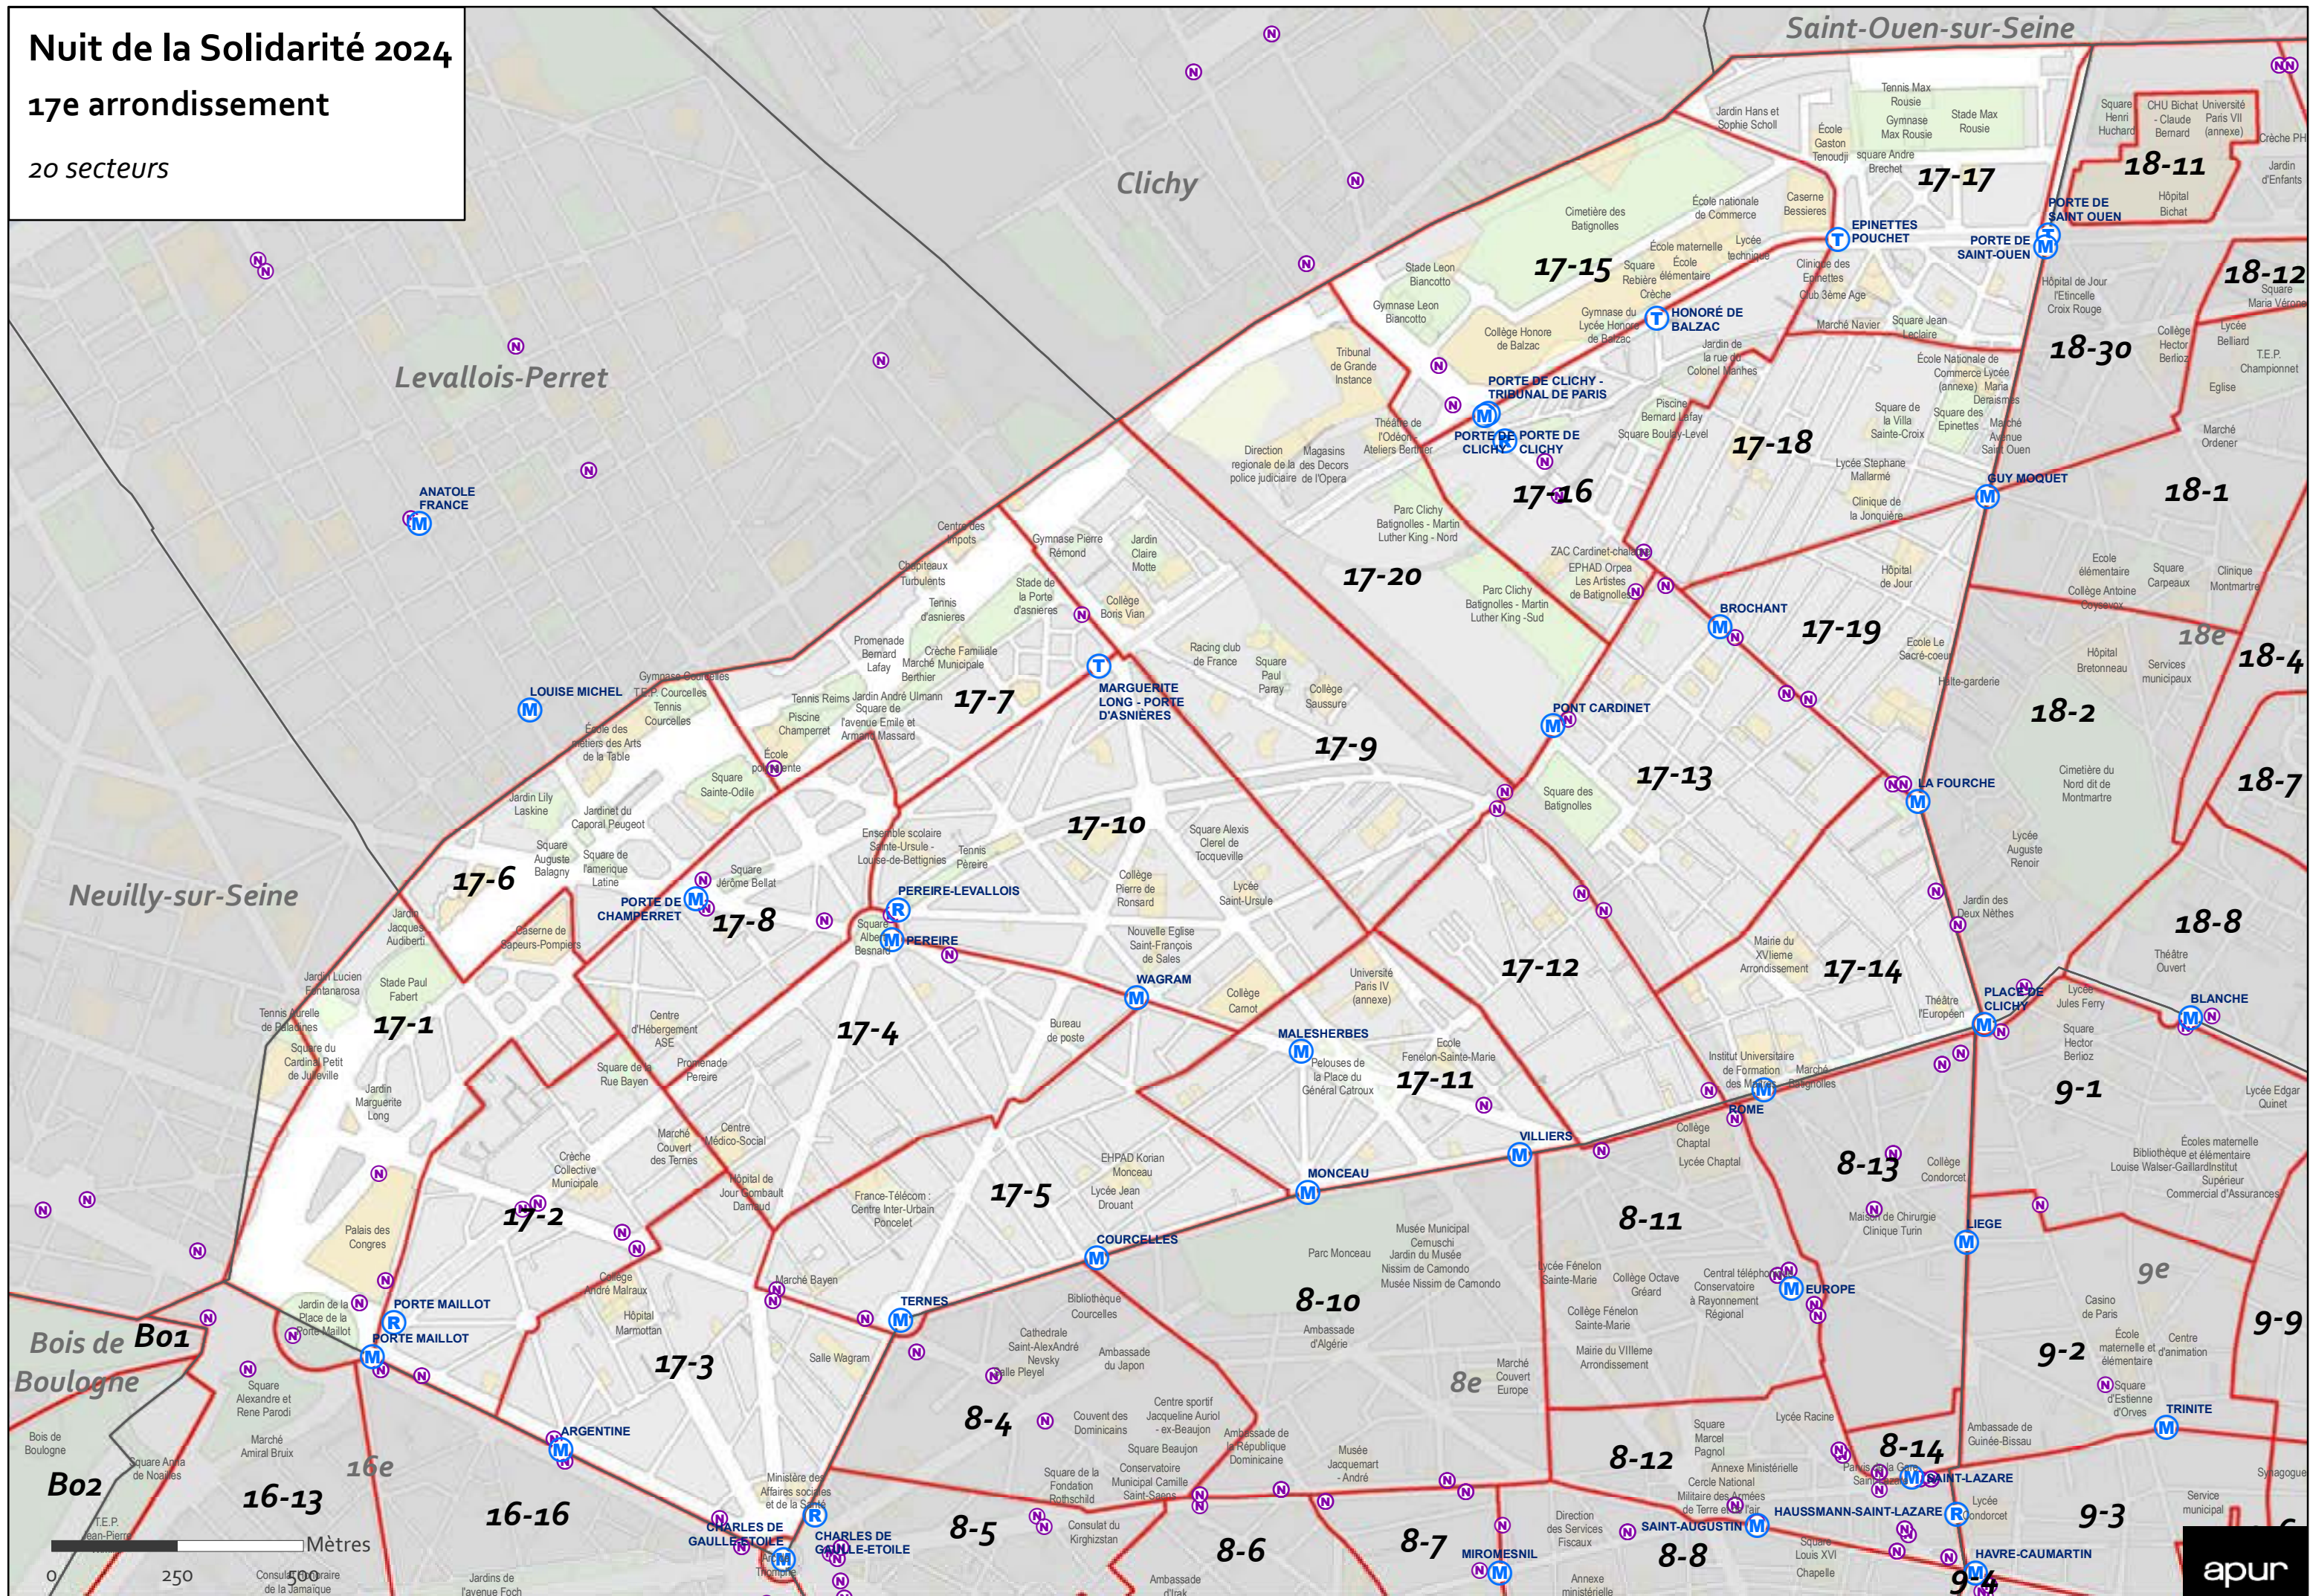

10 secteurs

Nuit de la Solidarité 2024
11e arrondissement
16 secteurs

Nuit de la Solidarité 2024

12e arrondissement

29 secteurs

Nuit de la Solidarité 2024

13^e arrondissement

26 secteurs

Nuit de la Solidarité 2024

14^e arrondissement

21 secteurs

0 250 500 Mètres

Nuit de la Solidarité 2024

15^e arrondissement

27 secteurs

Nuit de la Solidarité 2024

17e arrondissement

20 secteurs

Nuit de la Solidarité 2024

18e arrondissement

27 secteurs

Nuit de la Solidarité 2024

19e arrondissement

28 secteurs

Nuit de la Solidarité 2024
20e arrondissement
24 secteurs

0 250 500 Mètres

Nuit de la Solidarité 2024

Bois de Boulogne

2 secteurs

Nuit de la Solidarité 2024

Bois de Vincennes

10 secteurs