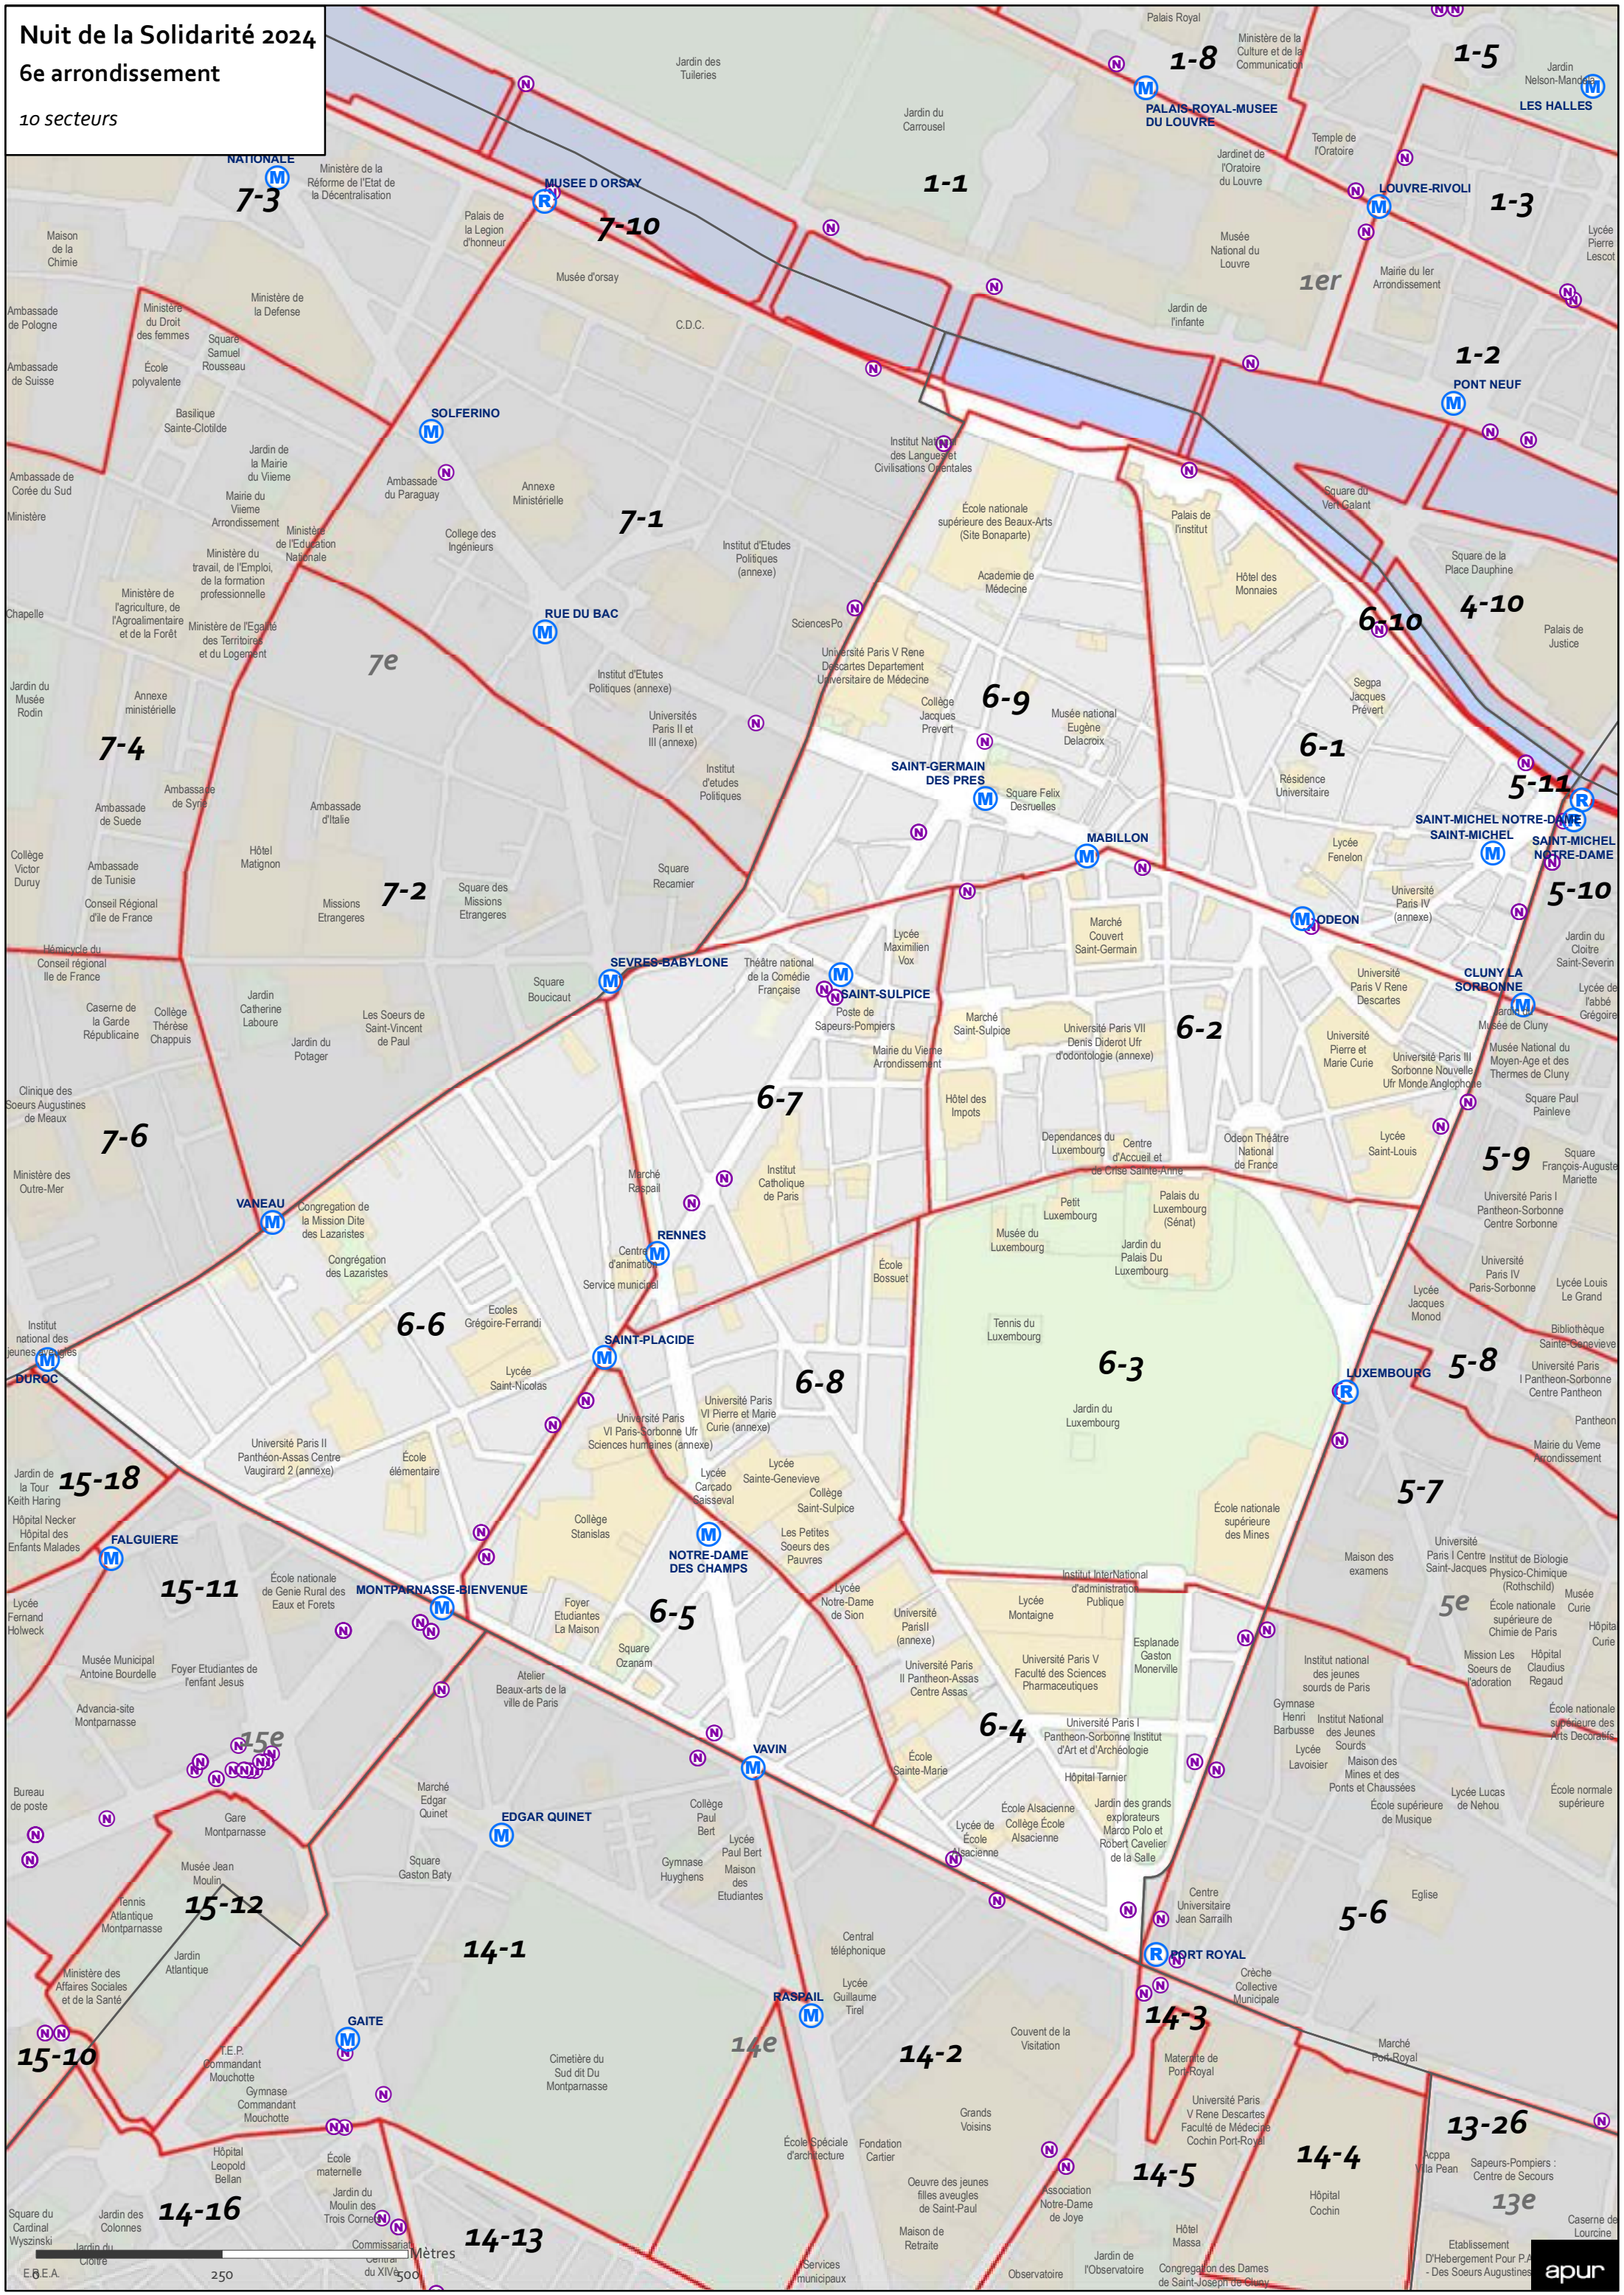

Nuit de la Solidarité 2024

Paris Centre

34 secteurs

Nuit de la Solidarité 2024

5e arrondissement

11 secteurs

Nuit de la Solidarité 2024

6e arrondissement

10 secteurs

Nuit de la Solidarité 2024
11e arrondissement
16 secteurs

Nuit de la Solidarité 2024

12e arrondissement

29 secteurs

Nuit de la Solidarité 2024

13^e arrondissement

26 secteurs

17e arrondissement

20 secteurs

Nuit de la Solidarité 2024

18e arrondissement

27 secteurs

Nuit de la Solidarité 2024

19e arrondissement

28 secteurs

Nuit de la Solidarité 2024
20e arrondissement
24 secteurs

0 250 500 Mètres

Nuit de la Solidarité 2024

Bois de Boulogne

2 secteurs

Nuit de la Solidarité 2024

Bois de Vincennes

10 secteurs