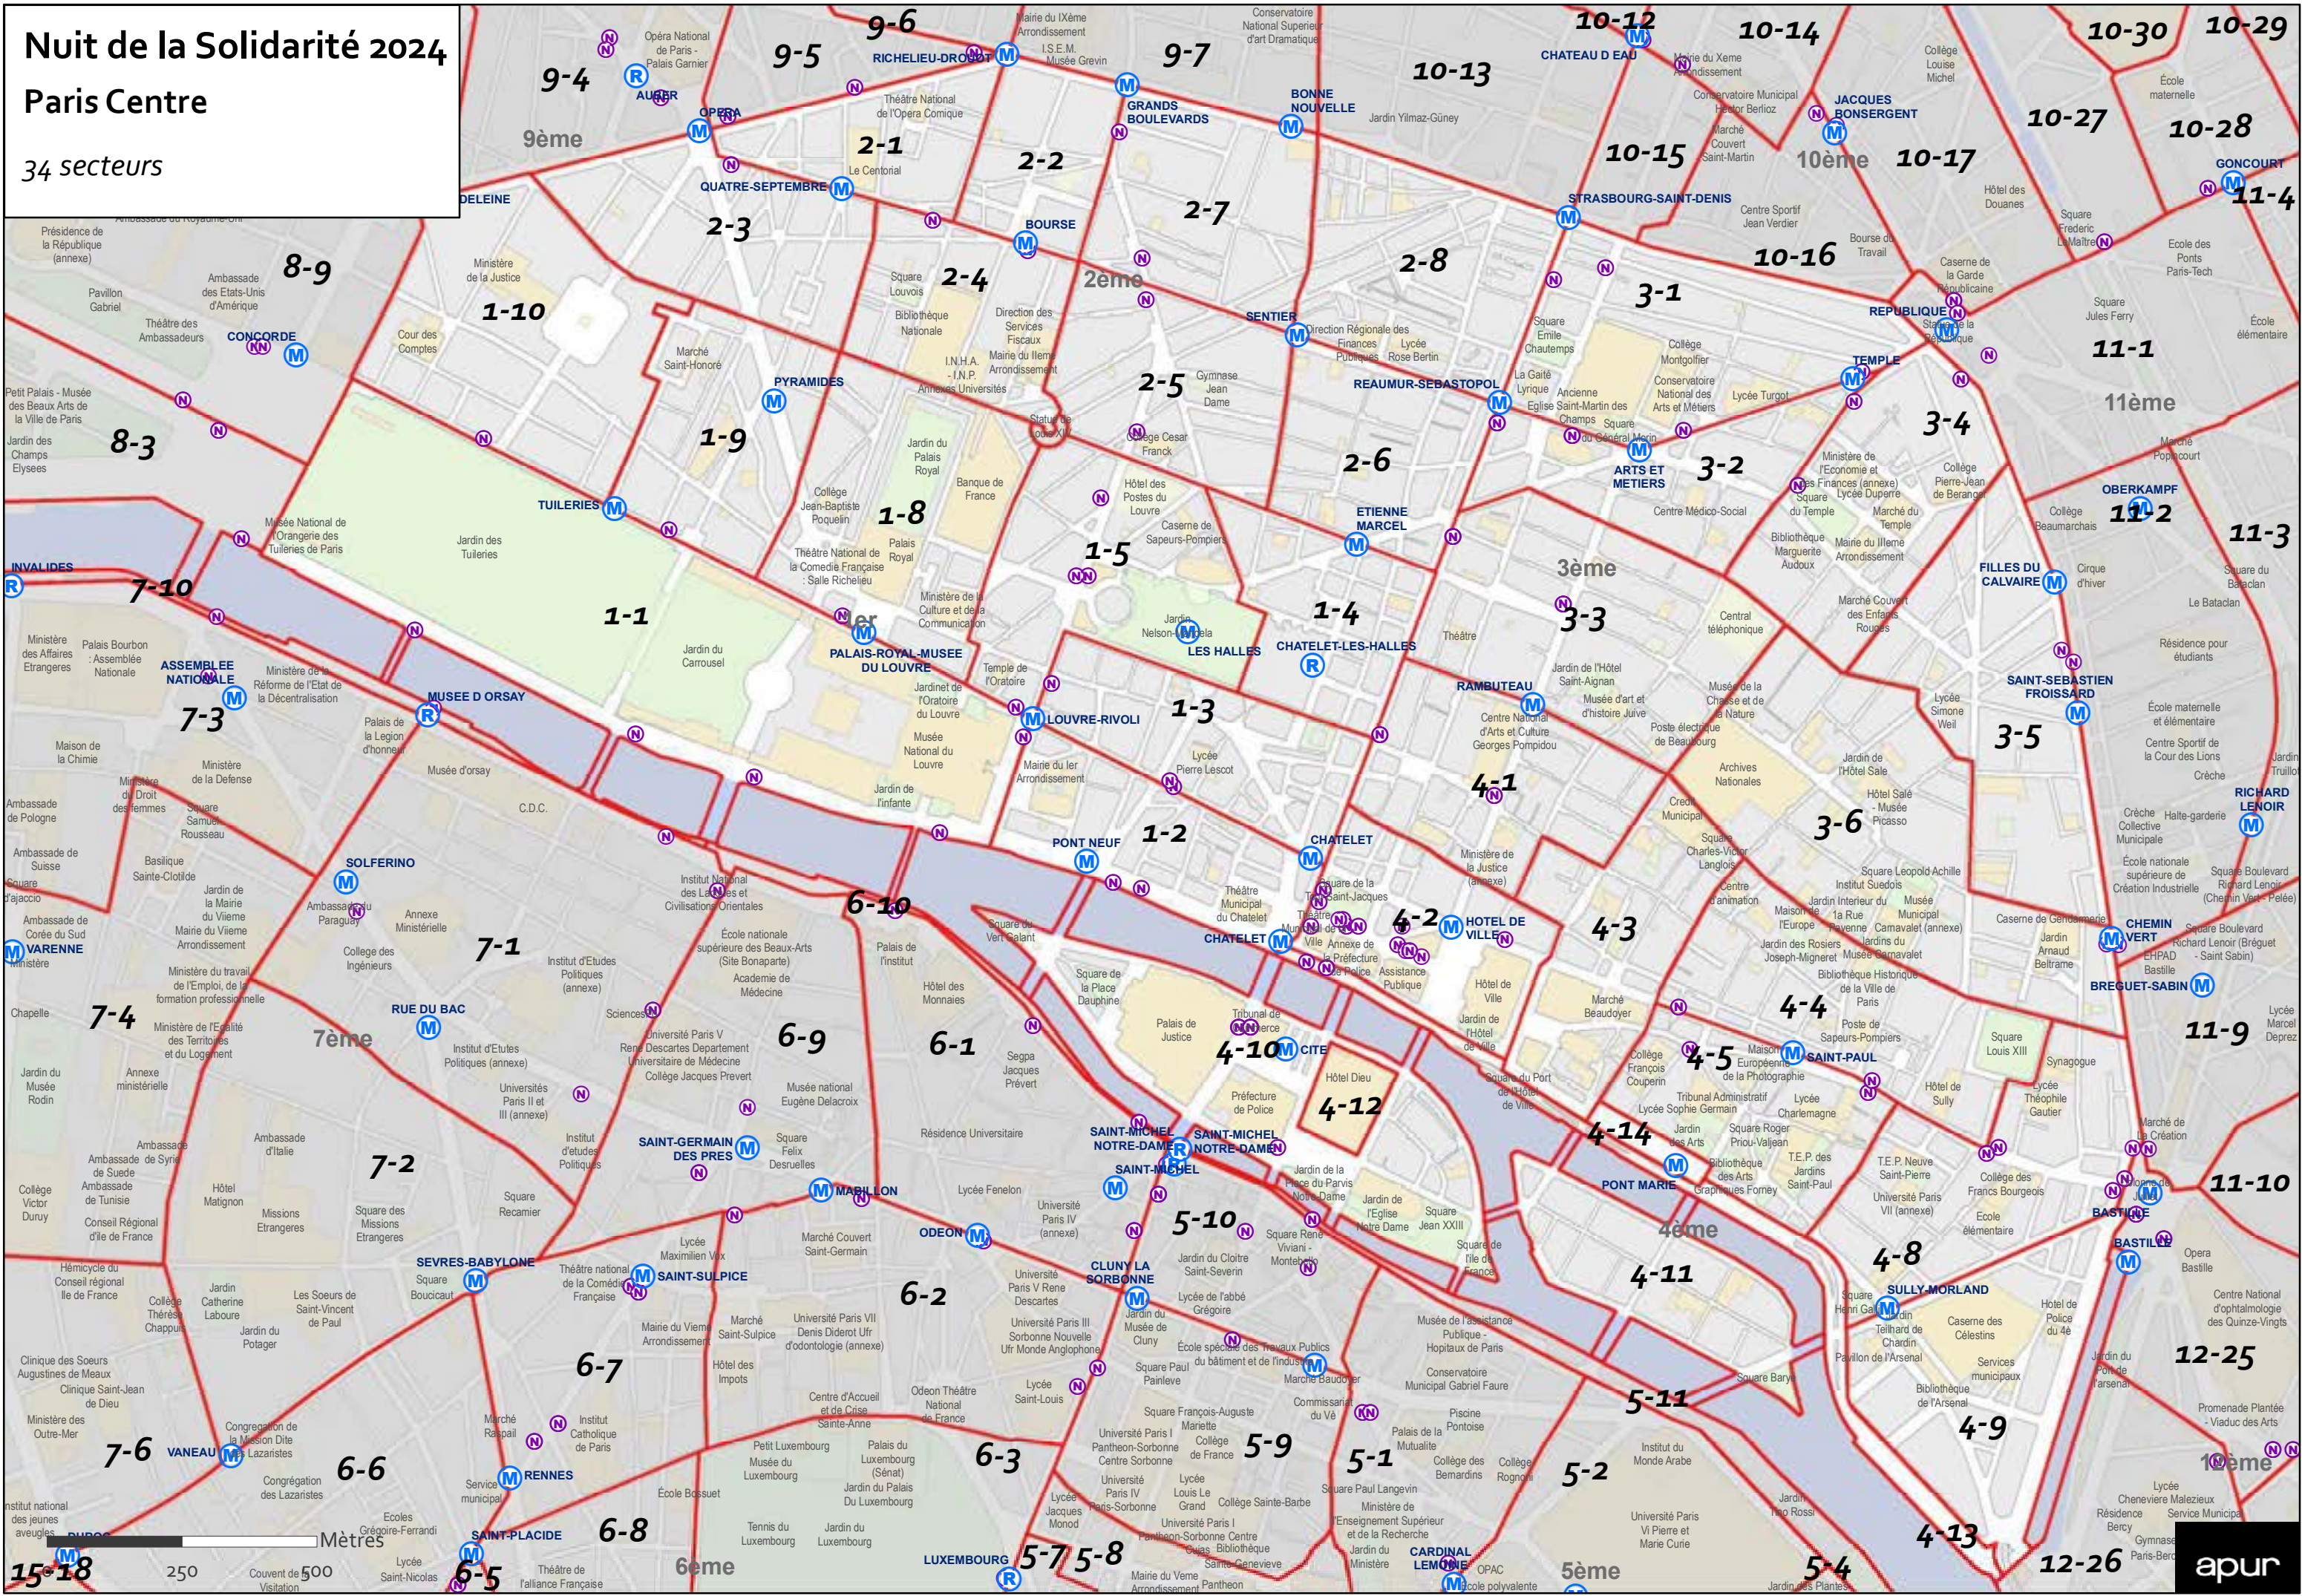

Nuit de la Solidarité 2024

Paris Centre

34 secteurs

Nuit de la Solidarité 2024

5e arrondissement

11 secteurs

Nuit de la Solidarité 2024

6e arrondissement

10 secteurs

Nuit de la Solidarité 2024
11e arrondissement
16 secteurs

Nuit de la Solidarité 2024

12e arrondissement

29 secteurs

Nuit de la Solidarité 2024

13^e arrondissement

26 secteurs

17e arrondissement

20 secteurs

Nuit de la Solidarité 2024

18e arrondissement

27 secteurs

Nuit de la Solidarité 2024

19e arrondissement

28 secteurs

Nuit de la Solidarité 2024
20e arrondissement
24 secteurs

0 250 500 Mètres

Nuit de la Solidarité 2024

Bois de Boulogne

2 secteurs

Nuit de la Solidarité 2024

Bois de Vincennes

10 secteurs