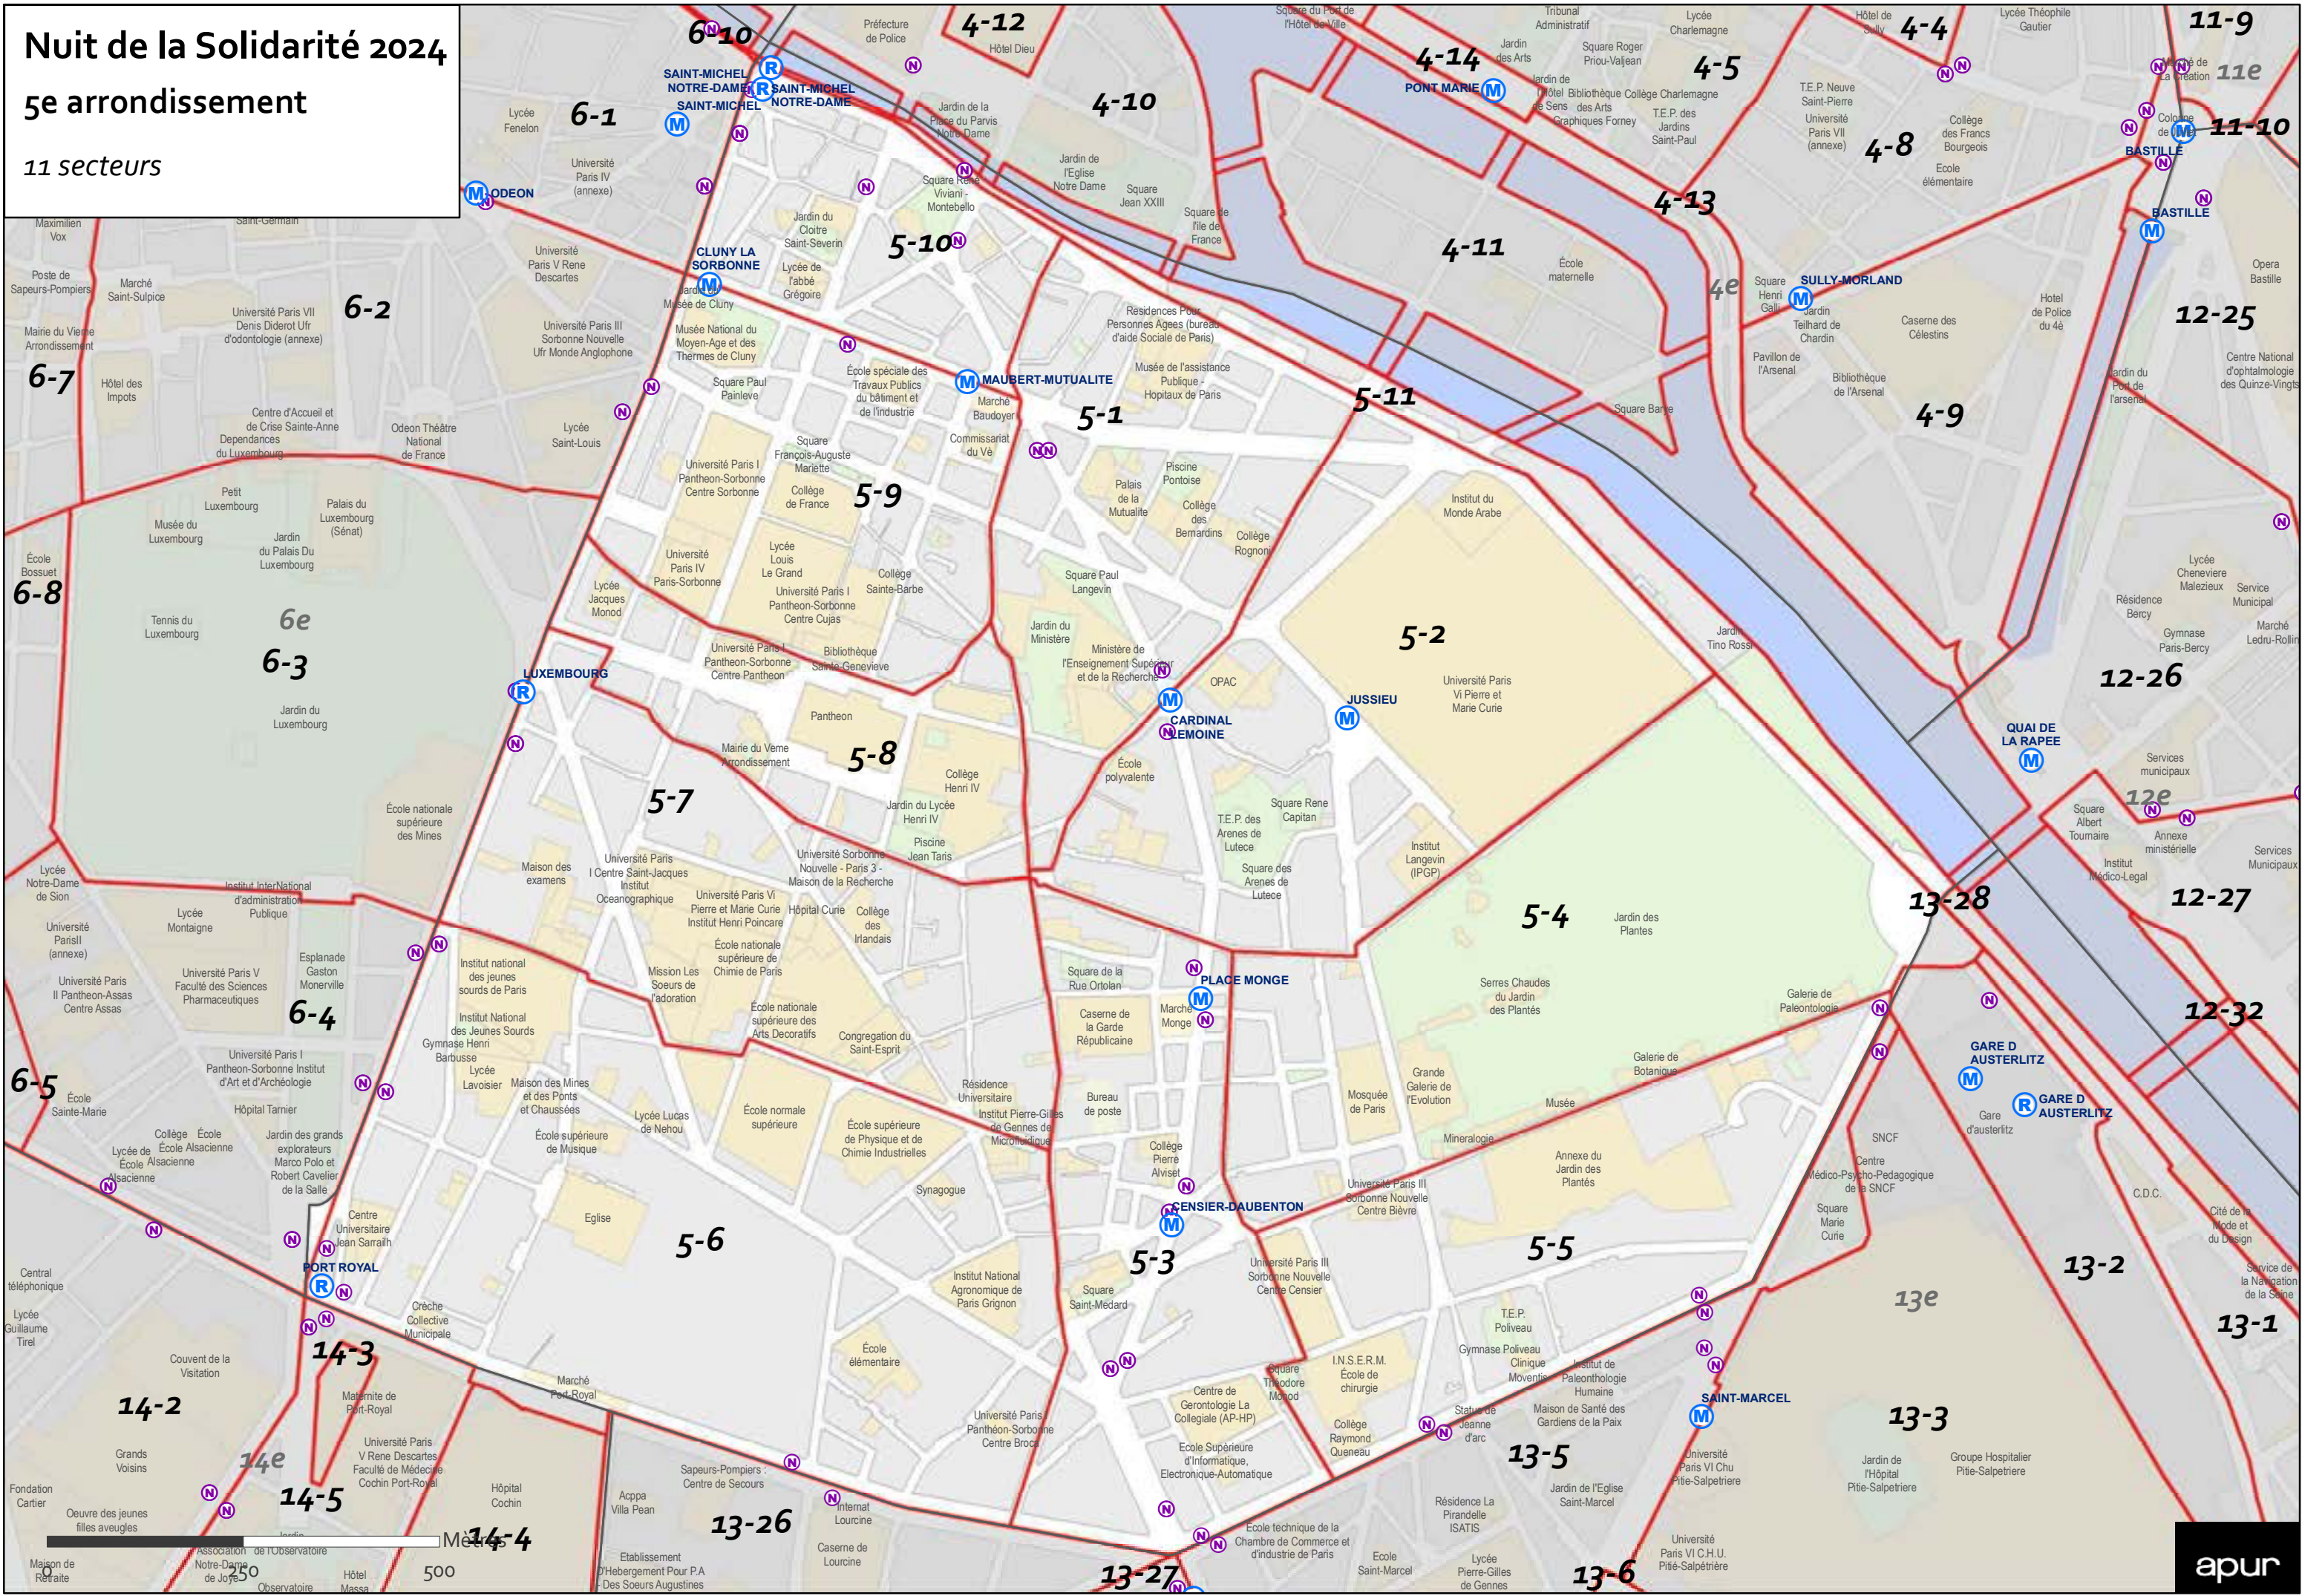

Nuit de la Solidarité 2024

Paris Centre

34 secteurs

Nuit de la Solidarité 2024

5e arrondissement

11 secteurs

Nuit de la Solidarité 2024

6e arrondissement

10 secteurs

Nuit de la Solidarité 2024
11e arrondissement
16 secteurs

Nuit de la Solidarité 2024

12e arrondissement

29 secteurs

Nuit de la Solidarité 2024

13^e arrondissement

26 secteurs

Nuit de la Solidarité 2024

14^e arrondissement

21 secteurs

0 250 500 Mètres

Nuit de la Solidarité 2024

15^e arrondissement

27 secteurs

Nuit de la Solidarité 2024

17e arrondissement

20 secteurs

Nuit de la Solidarité 2024

18e arrondissement

27 secteurs

Nuit de la Solidarité 2024

19e arrondissement

28 secteurs