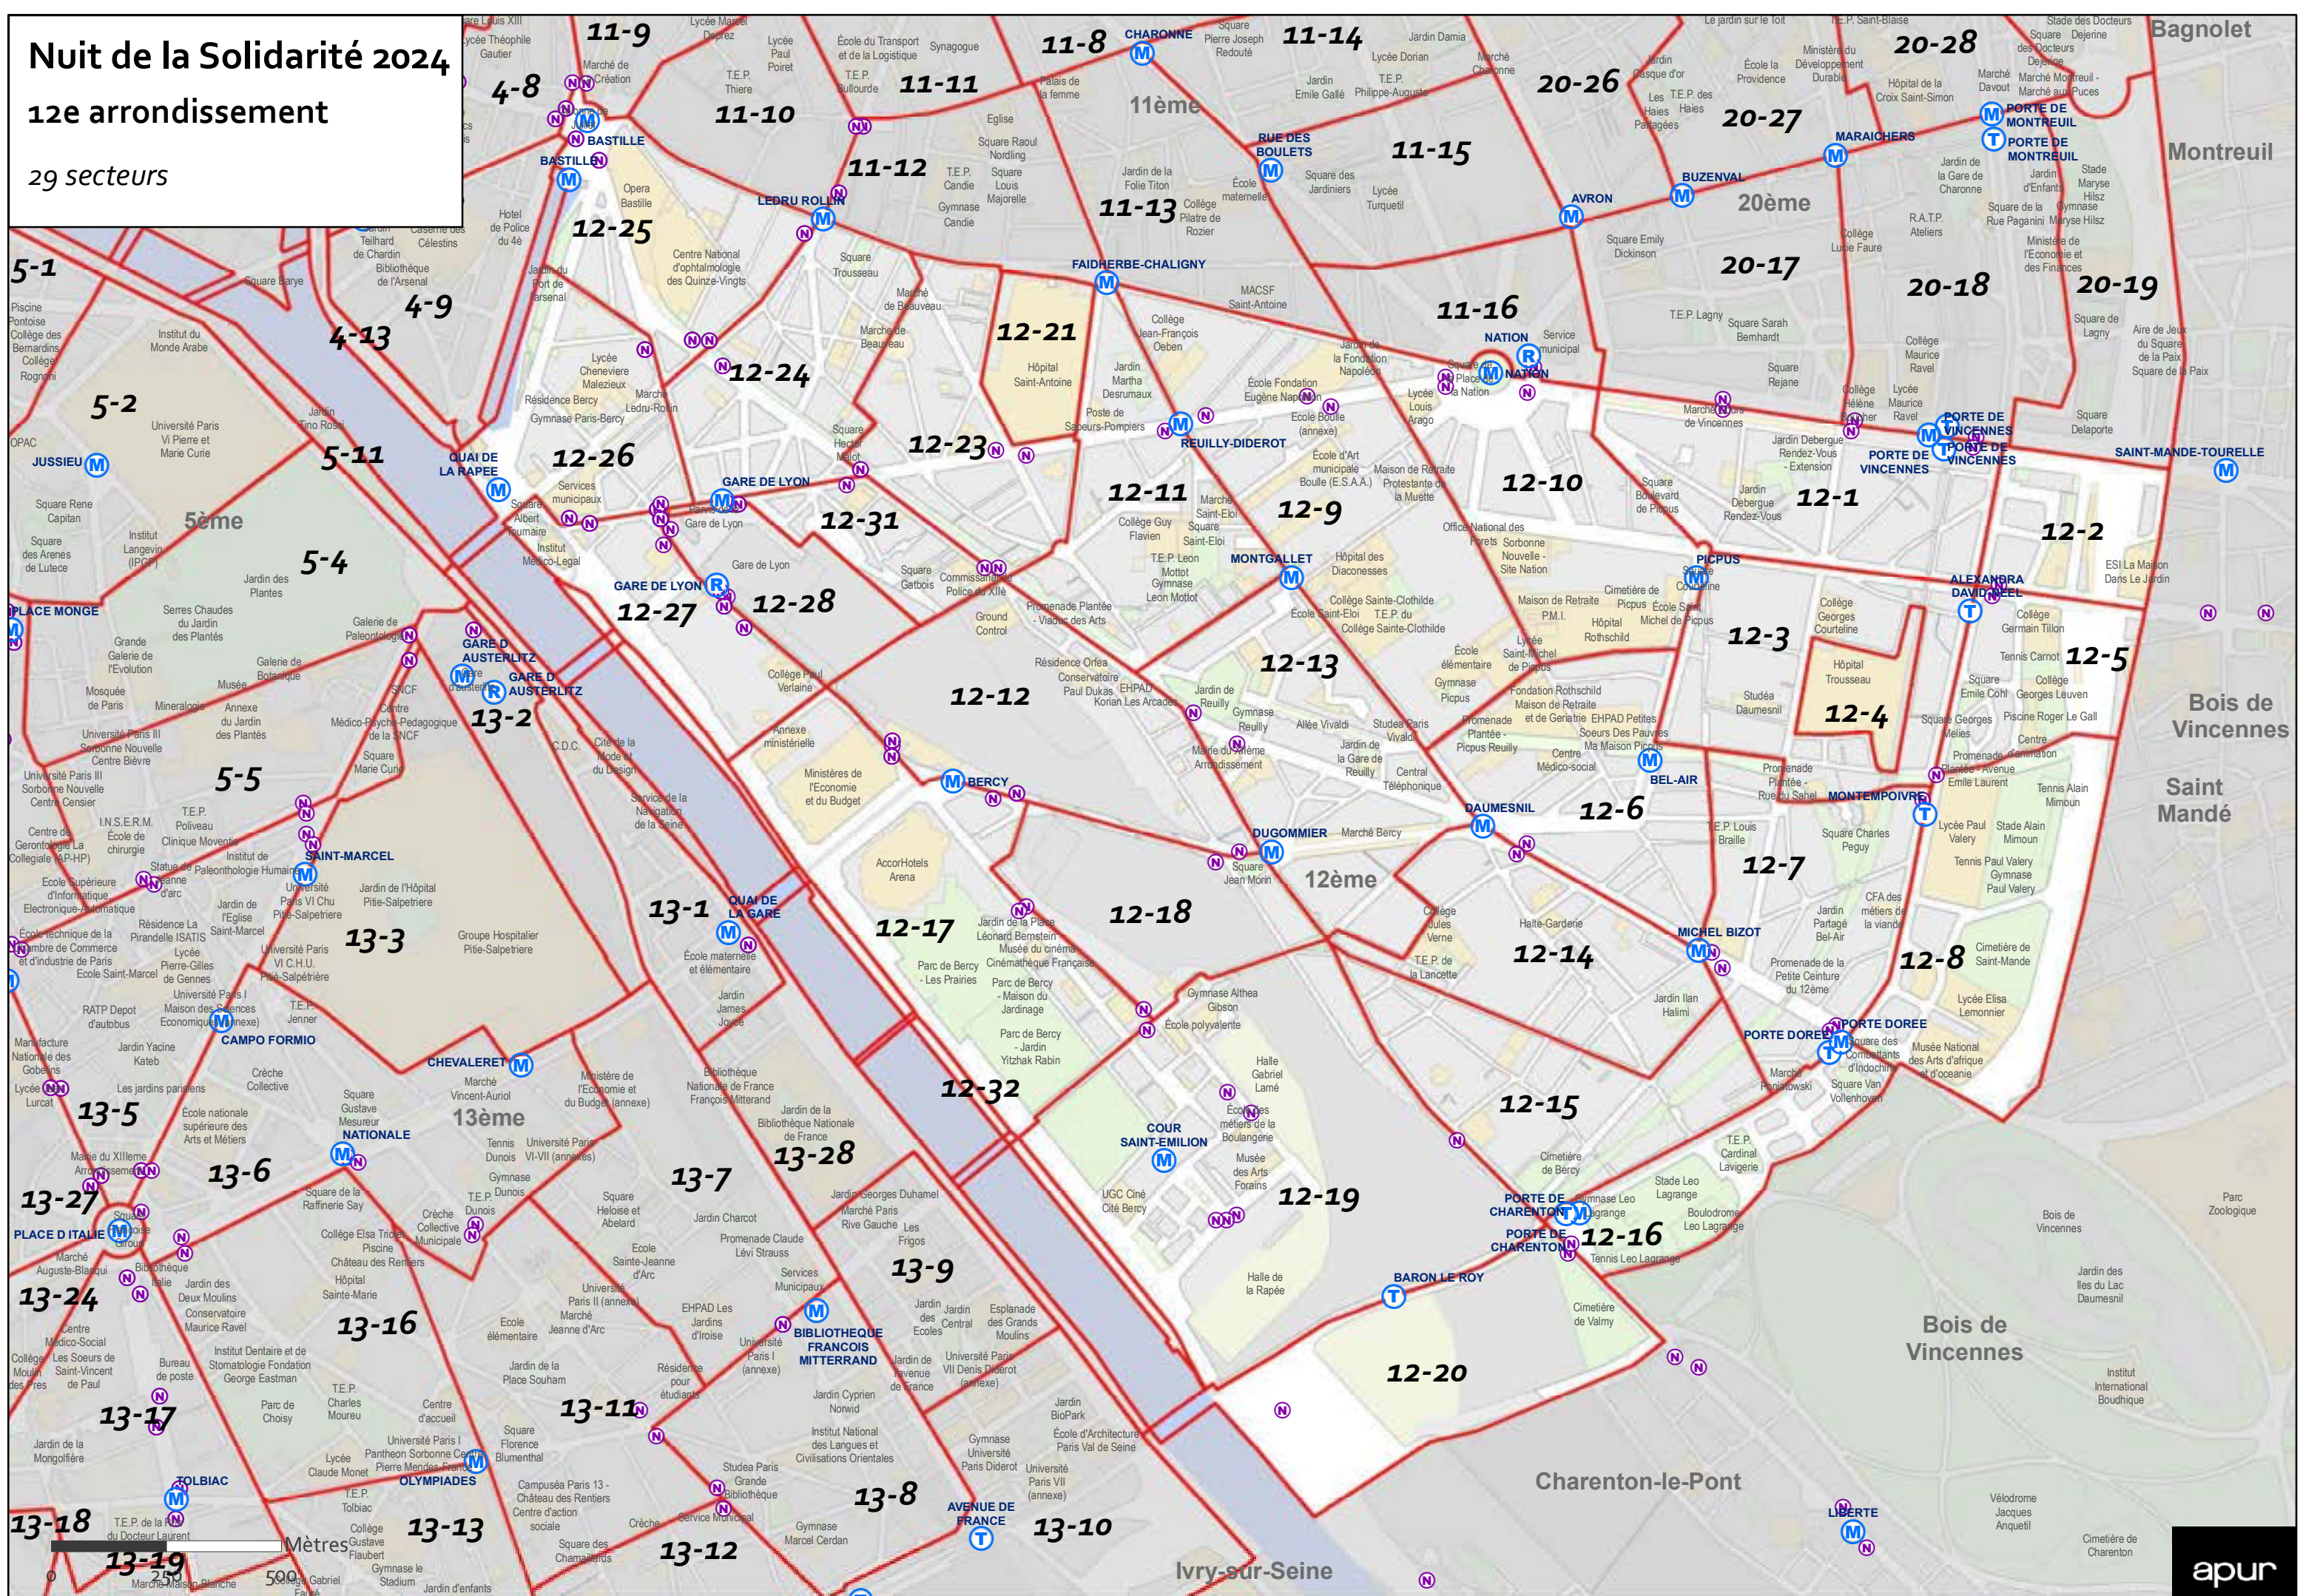

Nuit de la Solidarité 2024

Paris Centre

34 secteurs

Nuit de la Solidarité 2024

5e arrondissement

11 secteurs

Nuit de la Solidarité 2024

6e arrondissement

10 secteurs

Nuit de la Solidarité 2024
11e arrondissement
16 secteurs

Nuit de la Solidarité 2024

12e arrondissement

29 secteurs

Nuit de la Solidarité 2024

13^e arrondissement

26 secteurs

Nuit de la Solidarité 2024

14^e arrondissement

21 secteurs

0 250 500 Mètres

Nuit de la Solidarité 2024

15^e arrondissement

27 secteurs

Nuit de la Solidarité 2024

17e arrondissement

20 secteurs

Nuit de la Solidarité 2024

18e arrondissement

27 secteurs

Nuit de la Solidarité 2024

19e arrondissement

28 secteurs