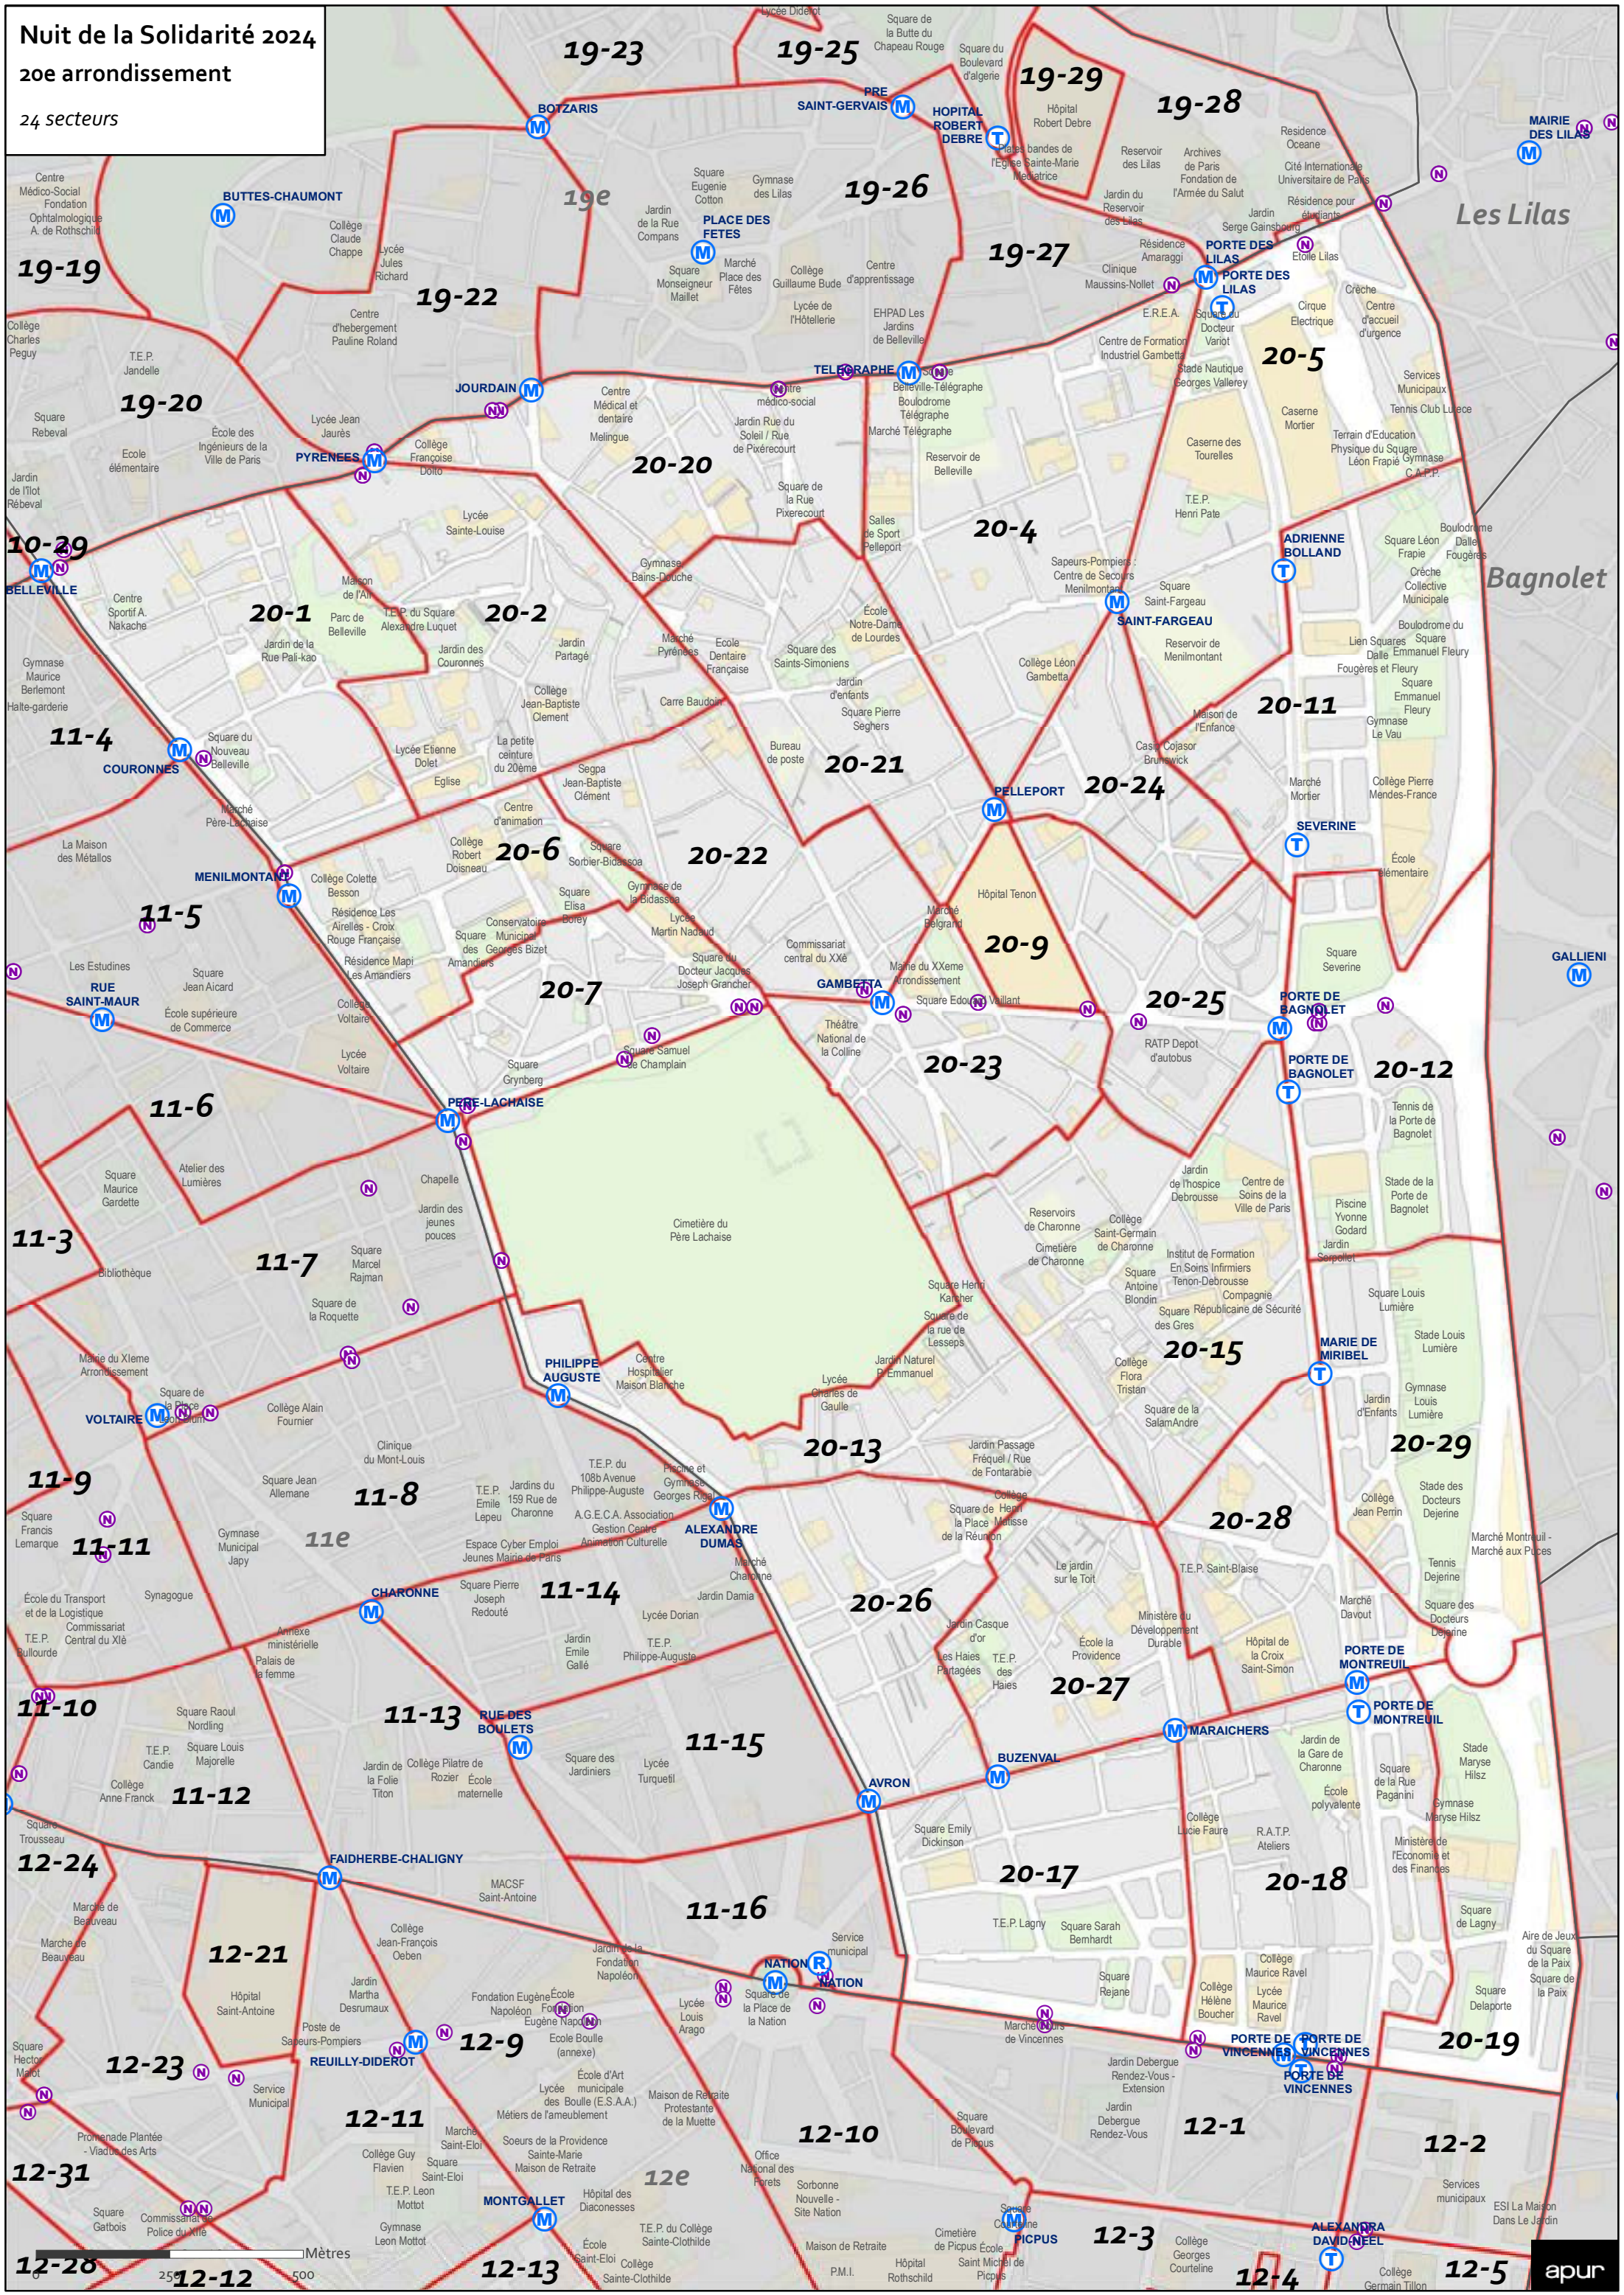

Nuit de la Solidarité 2024

Paris Centre

34 secteurs

Nuit de la Solidarité 2024

5e arrondissement

11 secteurs

Nuit de la Solidarité 2024

6e arrondissement

10 secteurs

Nuit de la Solidarité 2024
11e arrondissement
16 secteurs

Nuit de la Solidarité 2024

12e arrondissement

29 secteurs

Nuit de la Solidarité 2024

13^e arrondissement

26 secteurs

17e arrondissement

20 secteurs

Nuit de la Solidarité 2024

18e arrondissement

27 secteurs

Nuit de la Solidarité 2024

19e arrondissement

28 secteurs

Nuit de la Solidarité 2024
20e arrondissement
24 secteurs

0 250 500 Mètres

Nuit de la Solidarité 2024

Bois de Boulogne

2 secteurs

Nuit de la Solidarité 2024

Bois de Vincennes

10 secteurs