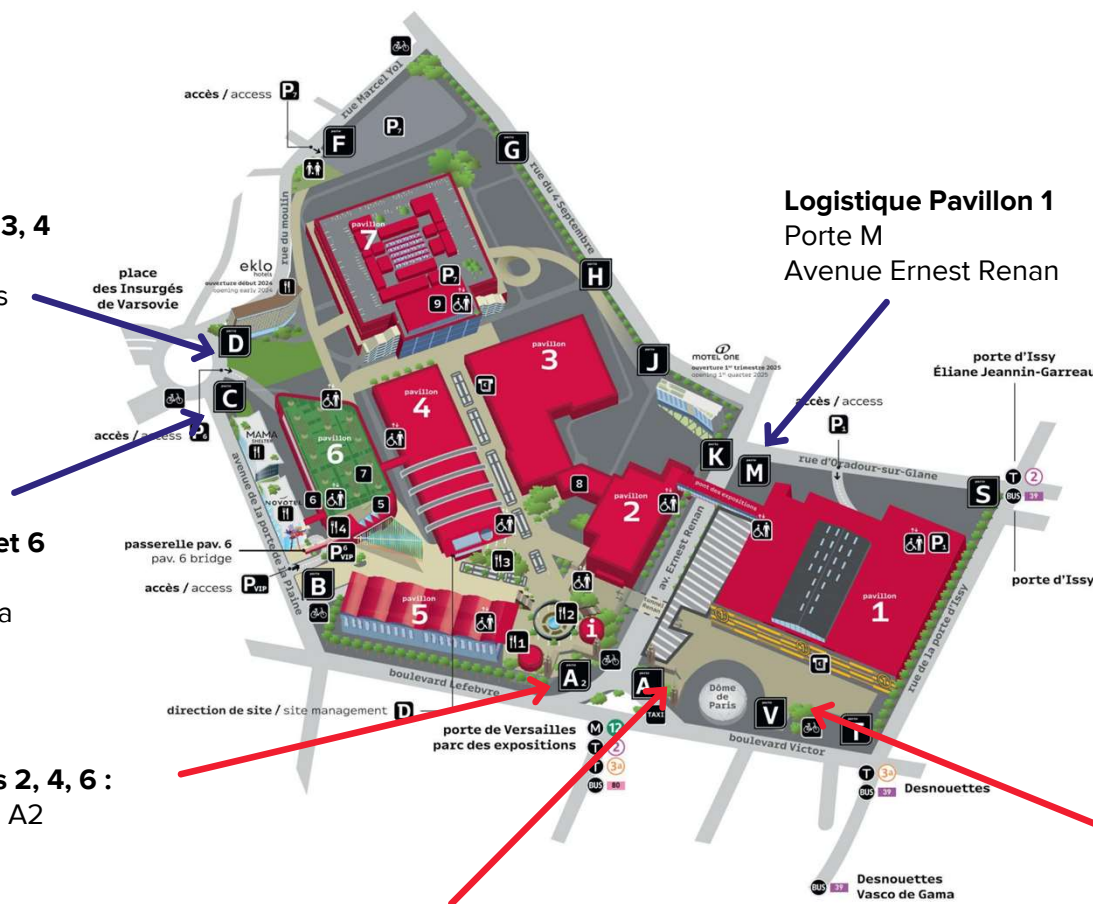

Accès et sortie des spectateurs :

- Pavillon 1 : Entrée porte V. Sortie Porte A1,
- Pavillons 2, 4, 6 : Entrée et sortie en porte A2,
- Organisation des files d'attente pour assurer la sécurité en amont des entrées.

Accès logistiques :

- Porte D, Rond-point des Insurgés : Accès logistique pour les pavillons 2, 3, 4,
- Porte C, Avenue de la Porte de la Plaine : Accès logistique pour les pavillons 5 et 6,
- Porte M, Avenue Ernest Renan : Accès logistique Pavillon 1.

Site **Arena Paris Sud**

Plan d'accessibilité du site

Logistique Pavillons 2, 3, 4
Porte D,
Rond-point des Insurgés

Logistique Pavillons 5 et 6
Porte C,
Avenue de la Porte de la
Plaine

Spectateurs Pavillons 2, 4, 6 :
Entrée et sortie Porte A2

Sortie Spectateurs Pavillon 1
Porte A1

Logistique Pavillon 1
Porte M
Avenue Ernest Renan

Légende :

- Accès spectateurs
- Accès logistiques

Entrée Spectateurs Pavillon 1
Porte V

Sport & Entertainment
Merci