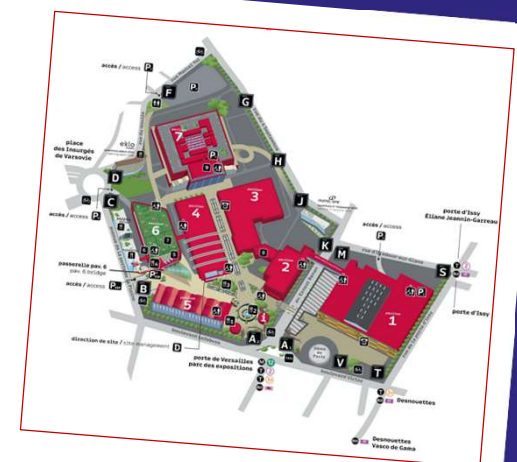

Ensemble des pavillons

Activations
partenaires

Pavillon 2

Planning d'activation du site

Accessibilité du site Arena Paris Sud

Approche du site :

- 100% des spectateurs en transports doux ou transports en commun. Ligne 12, ligne 8, lignes de tramway T2 et T3,
- Les parkings du site (Parkings 1 et 6) sont dédiés uniquement aux accrédités et à Paris 2024 pour des raisons de sécurité
- Les abonnés du parking 6 seront replacés au parking 7 (étude en cours),

Accès et sortie des spectateurs :

- Pavillon 1 : Entrée porte V. Sortie Porte A1,
- Pavillons 2, 4, 6 : Entrée et sortie en porte A2,
- Organisation des files d'attente pour assurer la sécurité en amont des entrées.

Accès logistiques :

- Porte D, Rond-point des Insurgés : Accès logistique pour les pavillons 2, 3, 4,
- Porte C, Avenue de la Porte de la Plaine : Accès logistique pour les pavillons 5 et 6,
- Porte M, Avenue Ernest Renan : Accès logistique Pavillon 1.

Site **Arena Paris Sud**

Plan d'accessibilité du site

Logistique Pavillons 2, 3, 4
Porte D,
Rond-point des Insurgés

Logistique Pavillons 5 et 6
Porte C,
Avenue de la Porte de la
Plaine

Spectateurs Pavillons 2, 4, 6 :
Entrée et sortie Porte A2