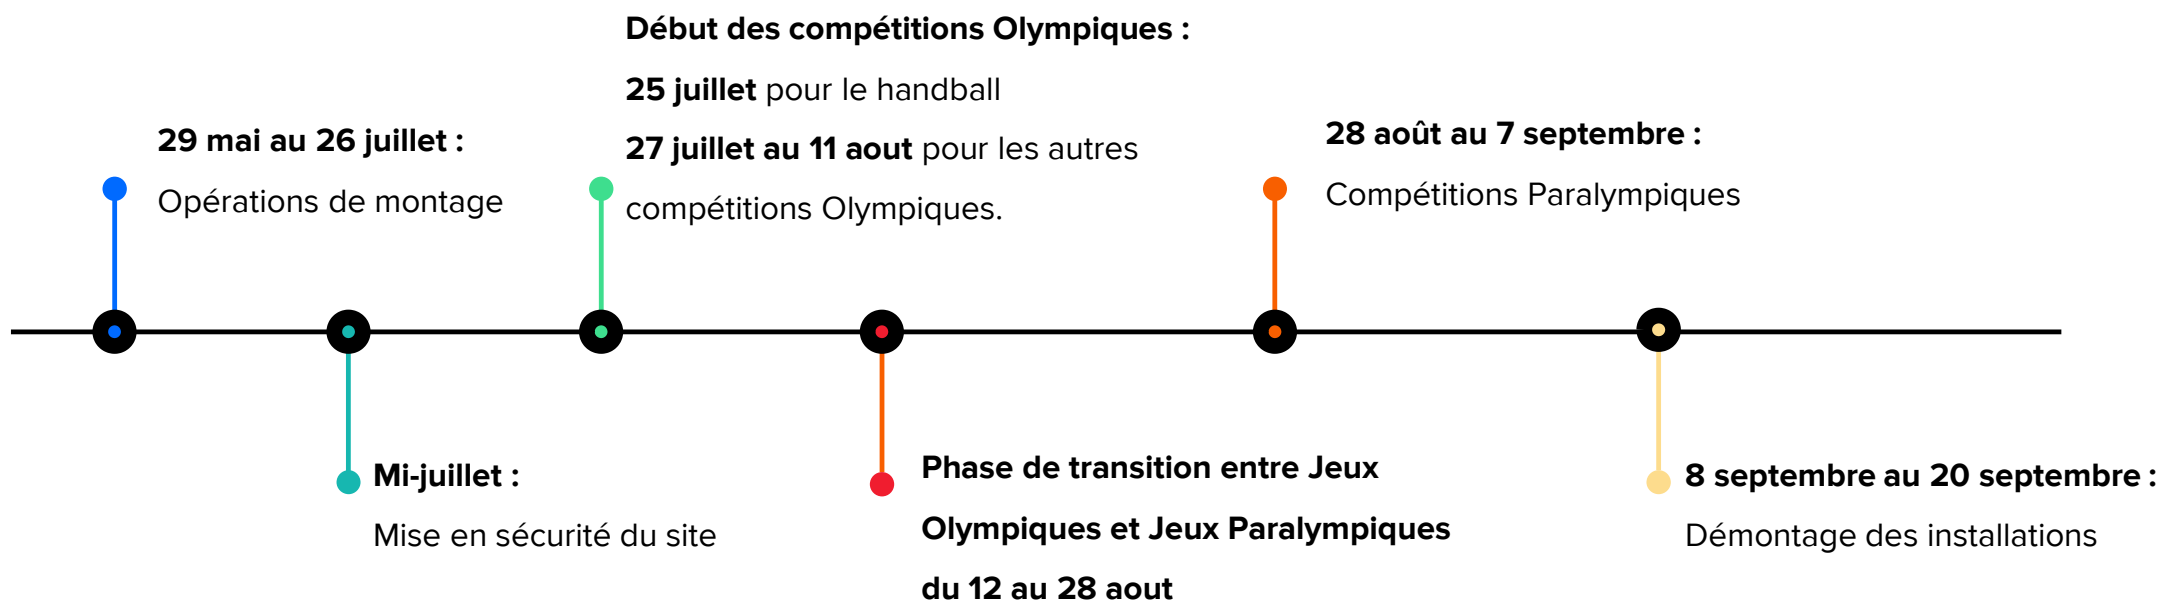

Ensemble des pavillons

Activations
partenaires

Pavillon 2

Planning d'activation du site

Accessibilité du site Arena Paris Sud

Approche du site :

- 100% des spectateurs en transports doux ou transports en commun. Ligne 12, ligne 8, lignes de tramway T2 et T3,
- Les parkings du site (Parkings 1 et 6) sont dédiés uniquement aux accrédités et à Paris 2024 pour des raisons de sécurité
- Les abonnés du parking 6 seront replacés au parking 7 (étude en cours),

Accès et sortie des spectateurs :

- Pavillon 1 : Entrée porte V. Sortie Porte A1,
- Pavillons 2, 4, 6 : Entrée et sortie en porte A2,
- Organisation des files d'attente pour assurer la sécurité en amont des entrées.