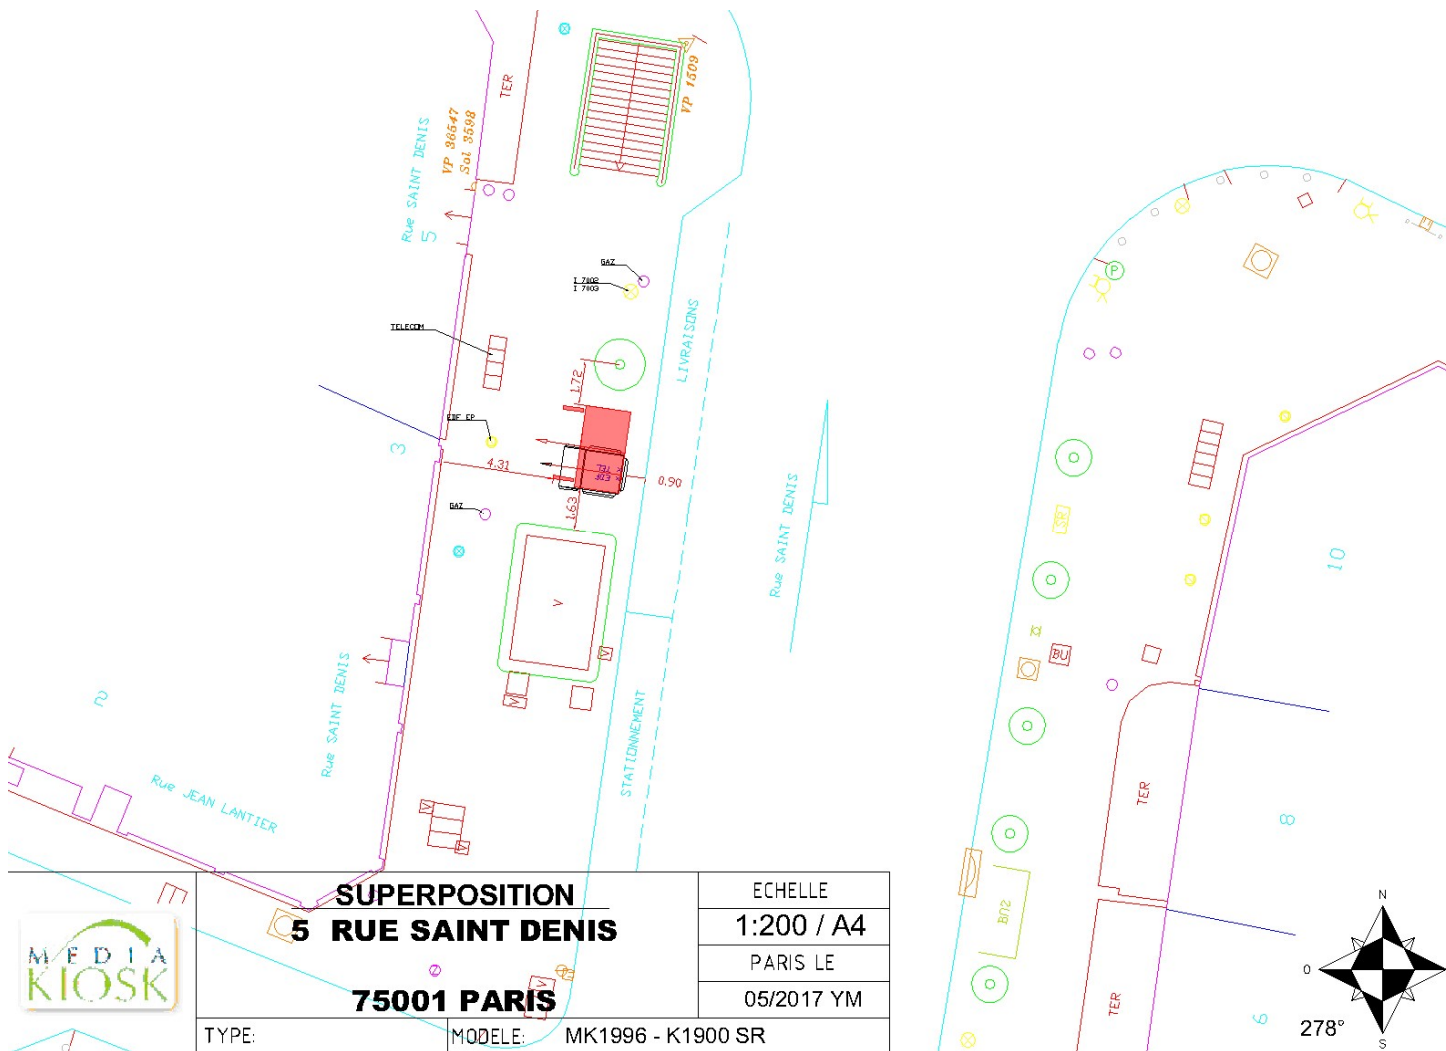

**Appel à manifestation d'intérêt concurrent
pour des activités commerciales**

PLANS

5 rue Saint Denis – 75001 Paris

13 boulevard Montmartre – 75002 Paris

53 avenue George V – 75008 Paris

135 avenue des Champs-Élysées – 75008 Paris

28 boulevard des Italiens – 75009 Paris

Place du Père Chaillet – 75011 Paris