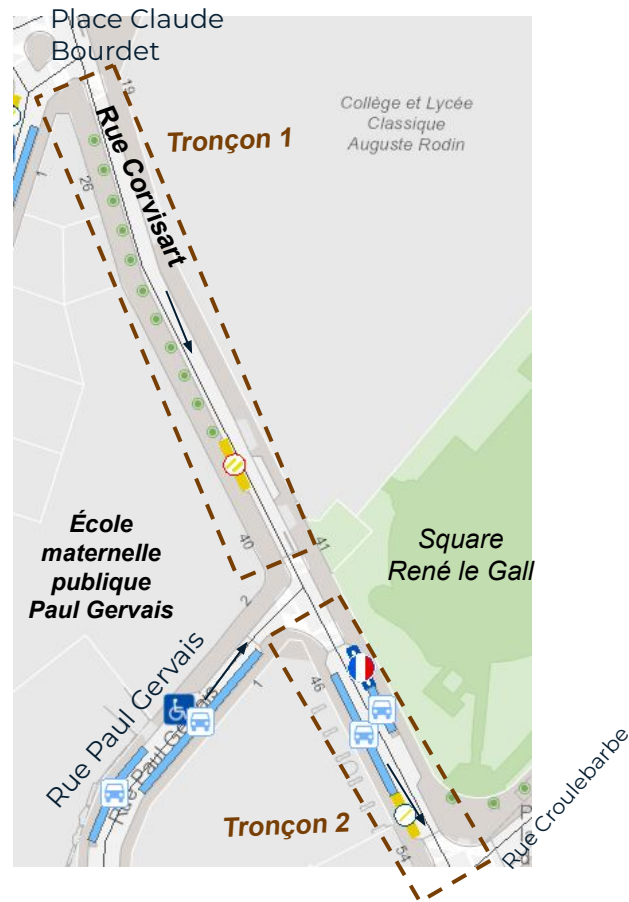

Projet rue Corvisart 13e

Embellir votre quartier - Croulebarbe/Butte-aux-Cailles

Jeudi 21 mars 2024

Contexte

Tronçon 1 Rue Corvisart bordée par le collège et lycée Auguste Rodin côté impair et l'école maternelle Paul Gervais ainsi qu'un centre Paris-lecture côté pair.

Voie de l'ordre de 13 m de largeur, au statut d'aire piétonne depuis 2022.

Tronçon 2 : Tronçon bordé par le square René Le Gall côté pair.

Voie de l'ordre de 13 m de largeur, avec du stationnement longitudinal de chaque côté.

> Demandes EVQ :

- Programme Rues aux enfants,
- Sécurisation des flux piétons et réduction du flux de véhicules motorisés,
- Piétonnisation,
- Végétalisation.

Tronçon 1

Tronçon 2

Plan des réseaux

LEGENDE RESEAUX