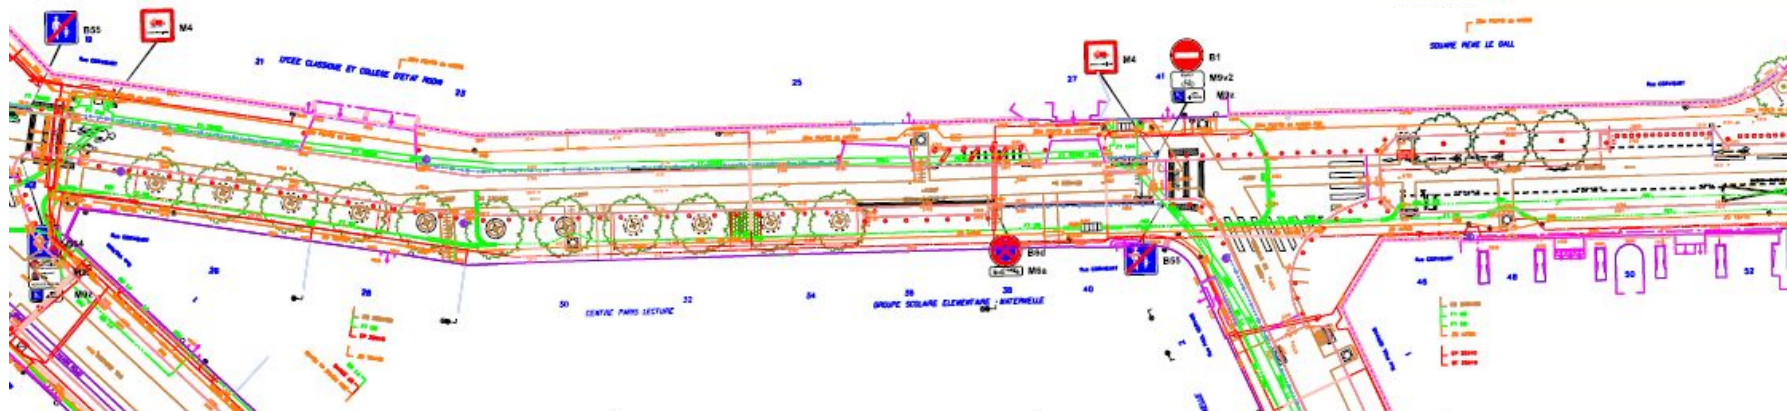

Voie de l'ordre de 13 m de largeur, au statut d'aire piétonne depuis 2022.

Tronçon 2 : Tronçon bordé par le square René Le Gall côté pair.

Voie de l'ordre de 13 m de largeur, avec du stationnement longitudinal de chaque côté.

> Demandes EVQ :

- Programme Rues aux enfants,
- Sécurisation des flux piétons et réduction du flux de véhicules motorisés,
- Piétonnisation,
- Végétalisation.

Tronçon 1

Tronçon 2

Plan des réseaux

LEGENDE RESEAUX

	Câblage : ELECTRICITE - EP - SNCF - RATP
	GAZ - HYDROCARBURES
	EAU
	ASSAINISSEMENT
	SLT
	TELECOM
	CPCU - CLIMATISATION
	Câblage DIVERS

Statut des voies

Aire piétonne fermée depuis l'été 2023 :

- Accessible aux piétons, vélos, secours, livraisons pour le collège et le lycée
- Vitesse au pas
- Stationnement interdit, arrêt autorisé

Proposition de mise en place d'une zone de rencontre :

- Accessible aux piétons, vélos, à la circulation motorisée
- Vitesse 20km/h
- Stationnement autorisé sur emplacement matérialisé

Rue aux enfants - exemple de réalisation