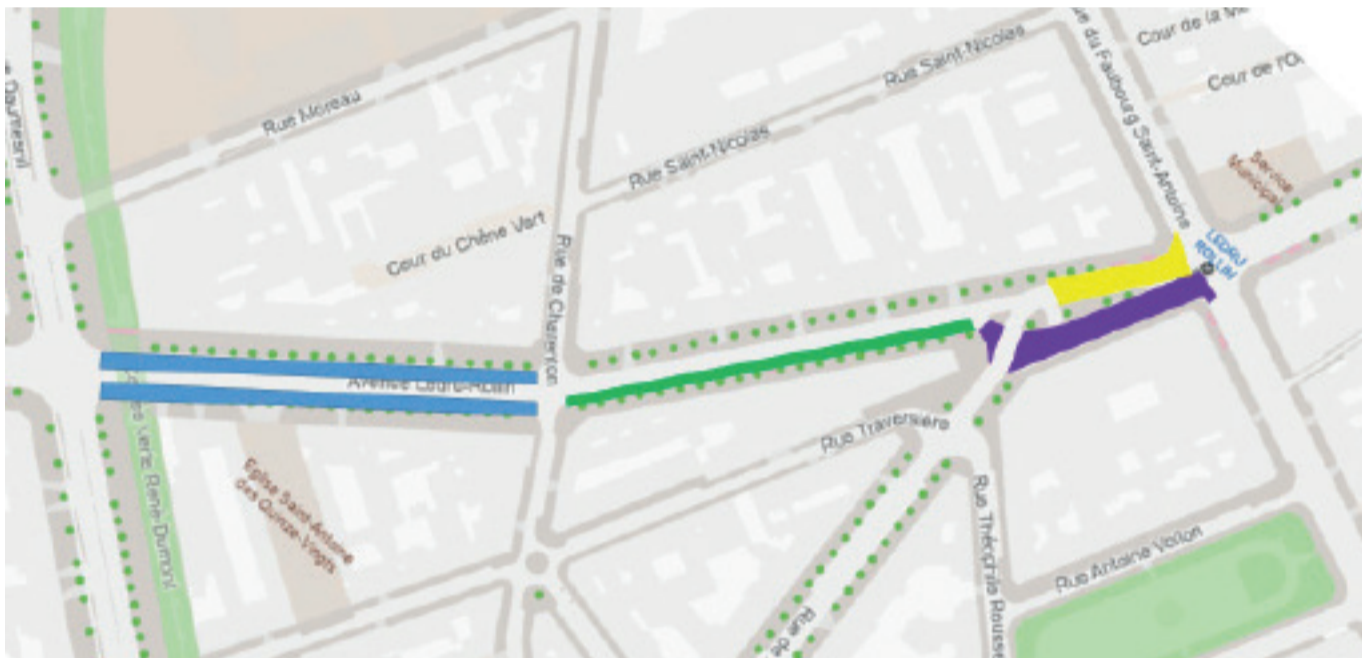

TRAVAUX AVENUE LEDRU ROLLIN

Quoi ?

Travaux de voirie afin de créer des aménagements cyclables et de sécuriser les déplacements à vélos.
Création de pistes cyclables sur la chaussée.

Où ?

Avenue Ledru Rollin, entre l'avenue Daumesnil et la rue du Faubourg Saint-Antoine

Quand ?

De fin mai à mi-juillet 2024

Comment ?

- ⚠️ Création de 2 pistes cyclables unidirectionnelles de chaque côté de l'avenue, avec réduction du nombre de stationnement et création de zones de livraison.
- ⚠️ Rénovation de la chaussée (entre la rue de Charenton et la rue Traversière)
- ⚠️ Création de 2 pistes cyclables unidirectionnelles (entre la rue de Prague et la rue du Faubourg Saint-Antoine).

Tronçon 2

Du 21 mai au 12 juillet :

⚠ Stockages et bases-vies de chantier

Dans les nuits des 3 et 4 juillet

⚠ Réfection de la chaussée

Tronçon 3 :

Du 21 mai au 17 juin :

⚠ Travaux d'infrastructures côté pair de l'avenue Ledru Rollin

Du 17 juin au 12 juillet :

⚠ Travaux d'infrastructures côté impair de la rue Traversière

Pendant la durée de travaux :

- ⚠ L'avenue Ledru-Rollin est mise à sens unique (dans le sens Faubourg Saint-Antoine vers Daumesnil)
- ⚠ Un contre sens cyclable est maintenu
- ⚠ La circulation des piétons est maintenue sur les trottoirs
- ⚠ Le stationnement est neutralisé pendant les travaux, à l'exception du stationnement du 73 au 81 avenue Ledru-Rollin
- ⚠ L'accès au parking souterrain est maintenu