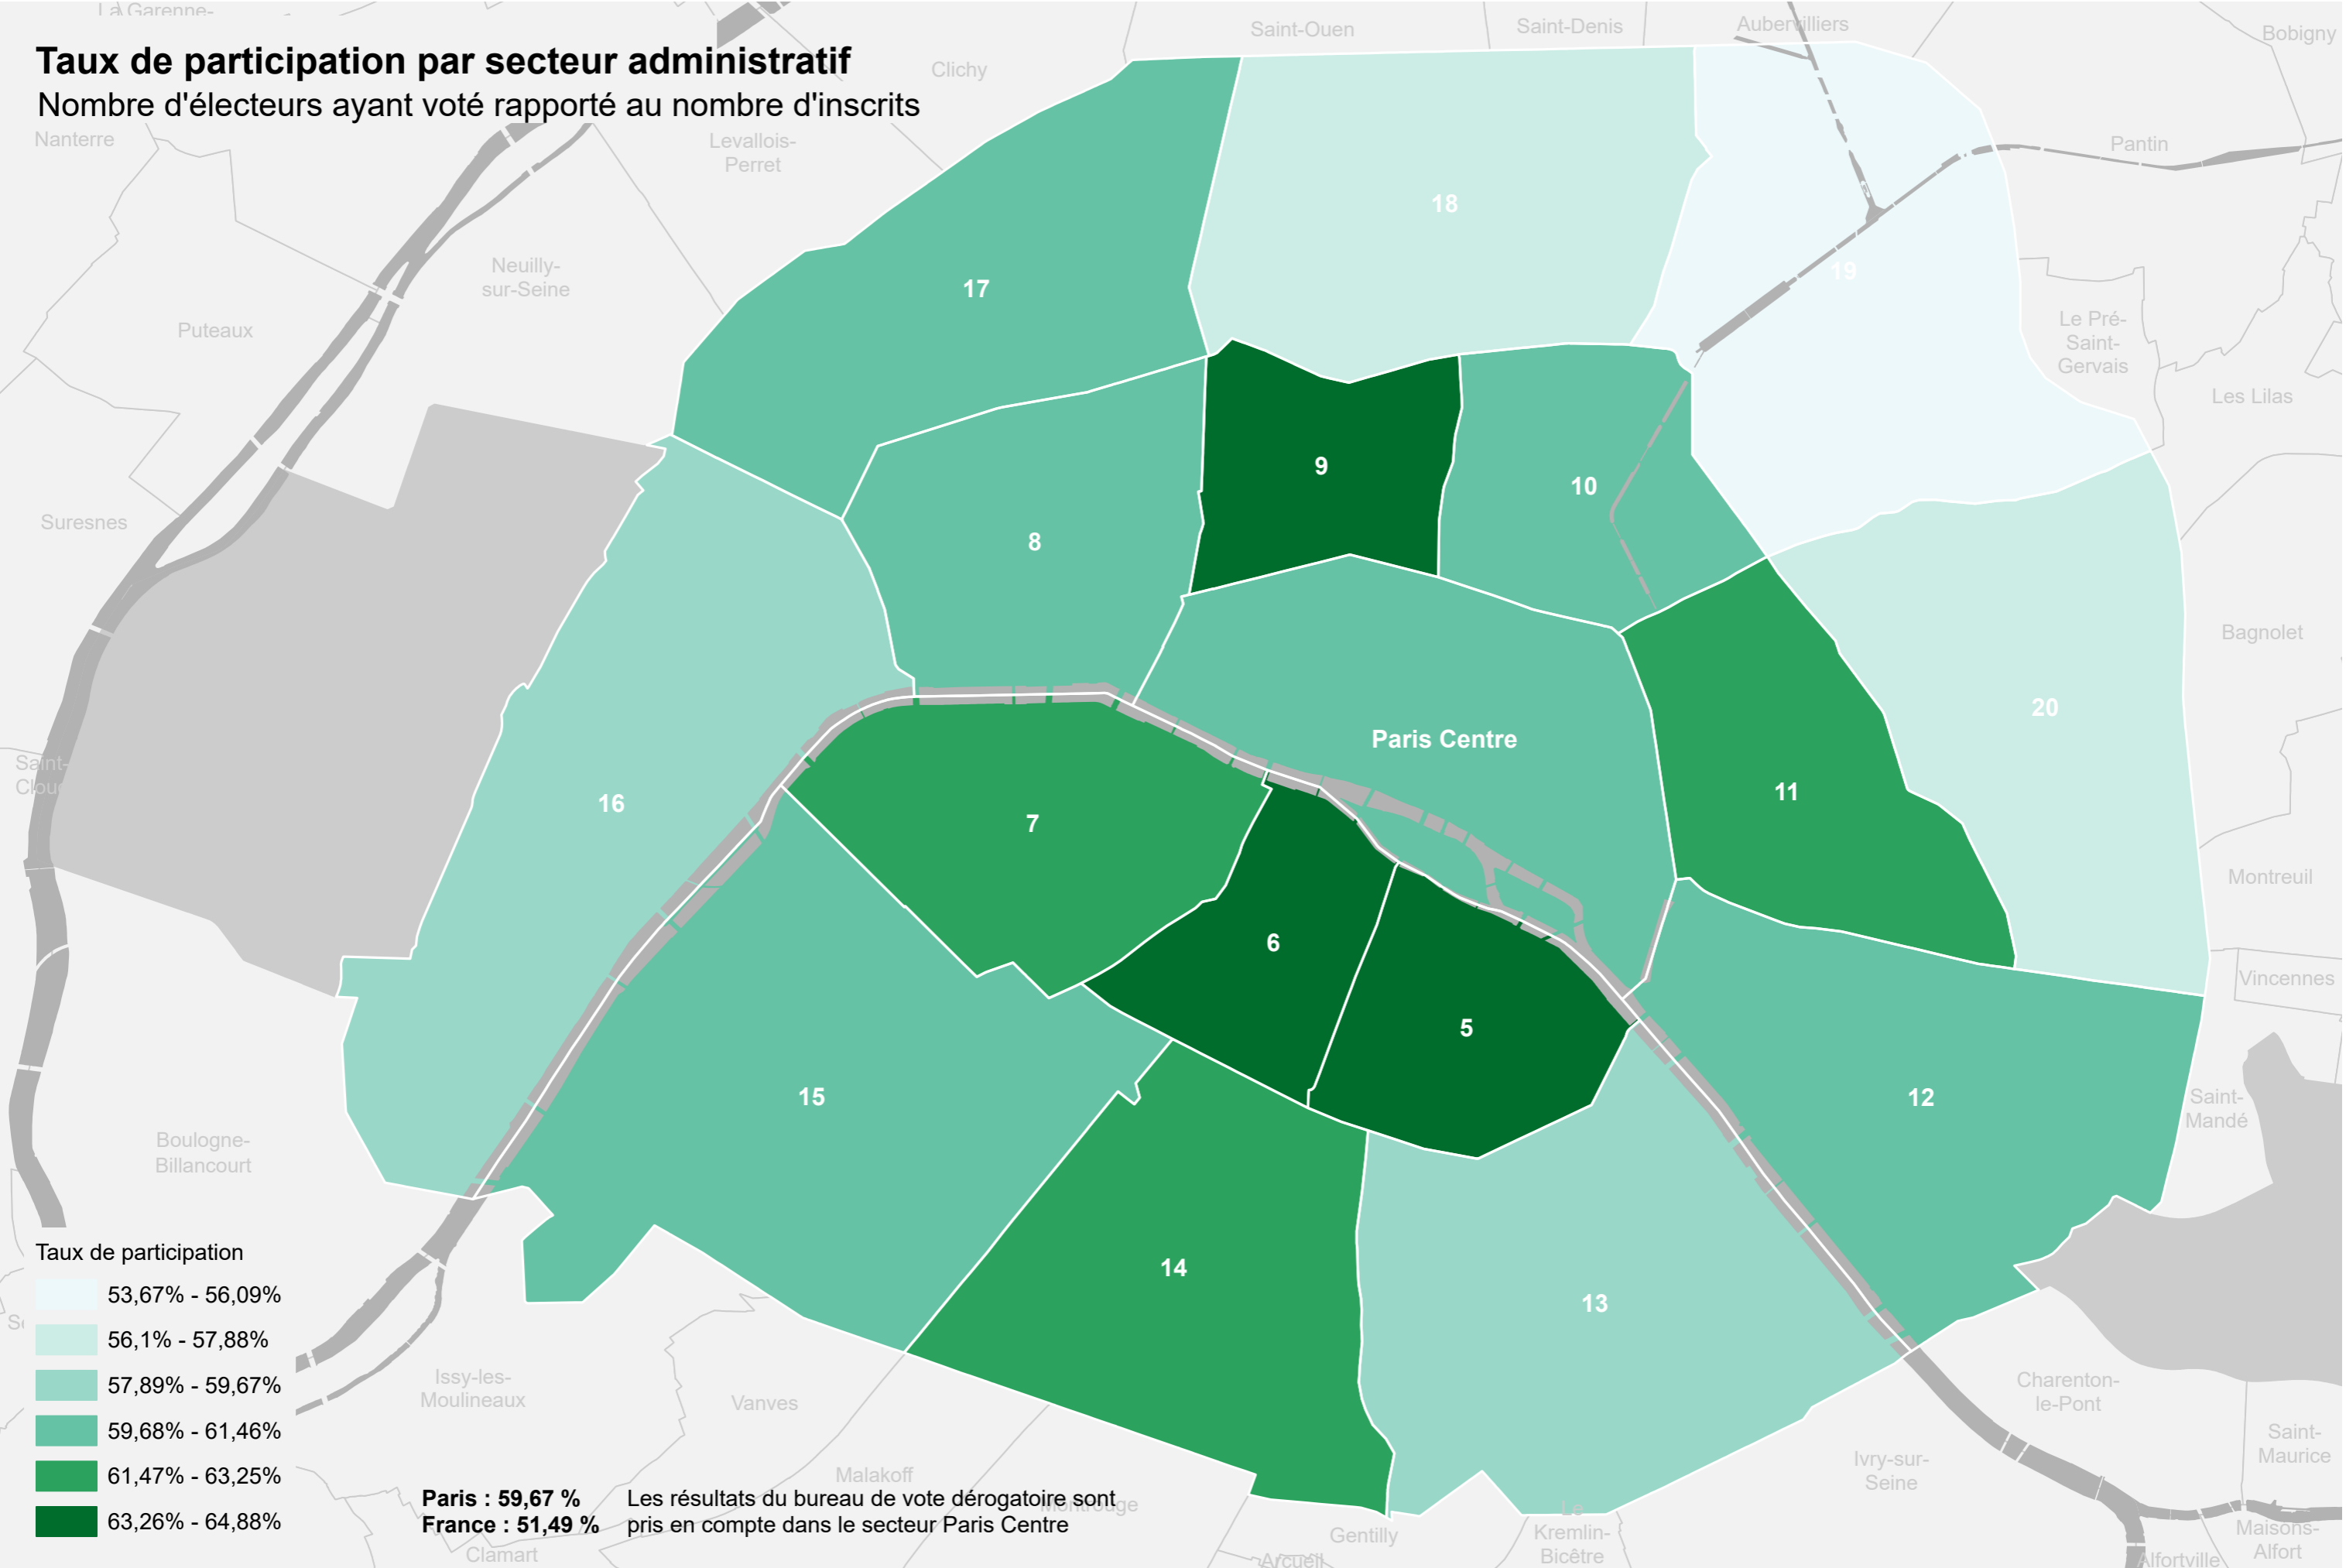

## Taux de participation par secteur administratif

Nombre d'électeurs ayant voté rapporté au nombre d'inscrits

- Taux de participation
- 53,67% - 56,09%
  - 56,1% - 57,88%
  - 57,89% - 59,67%
  - 59,68% - 61,46%
  - 61,47% - 63,25%
  - 63,26% - 64,88%

**Paris : 59,67 %** Les résultats du bureau de vote dérogatoire sont pris en compte dans le secteur Paris Centre  
**France : 51,49 %**