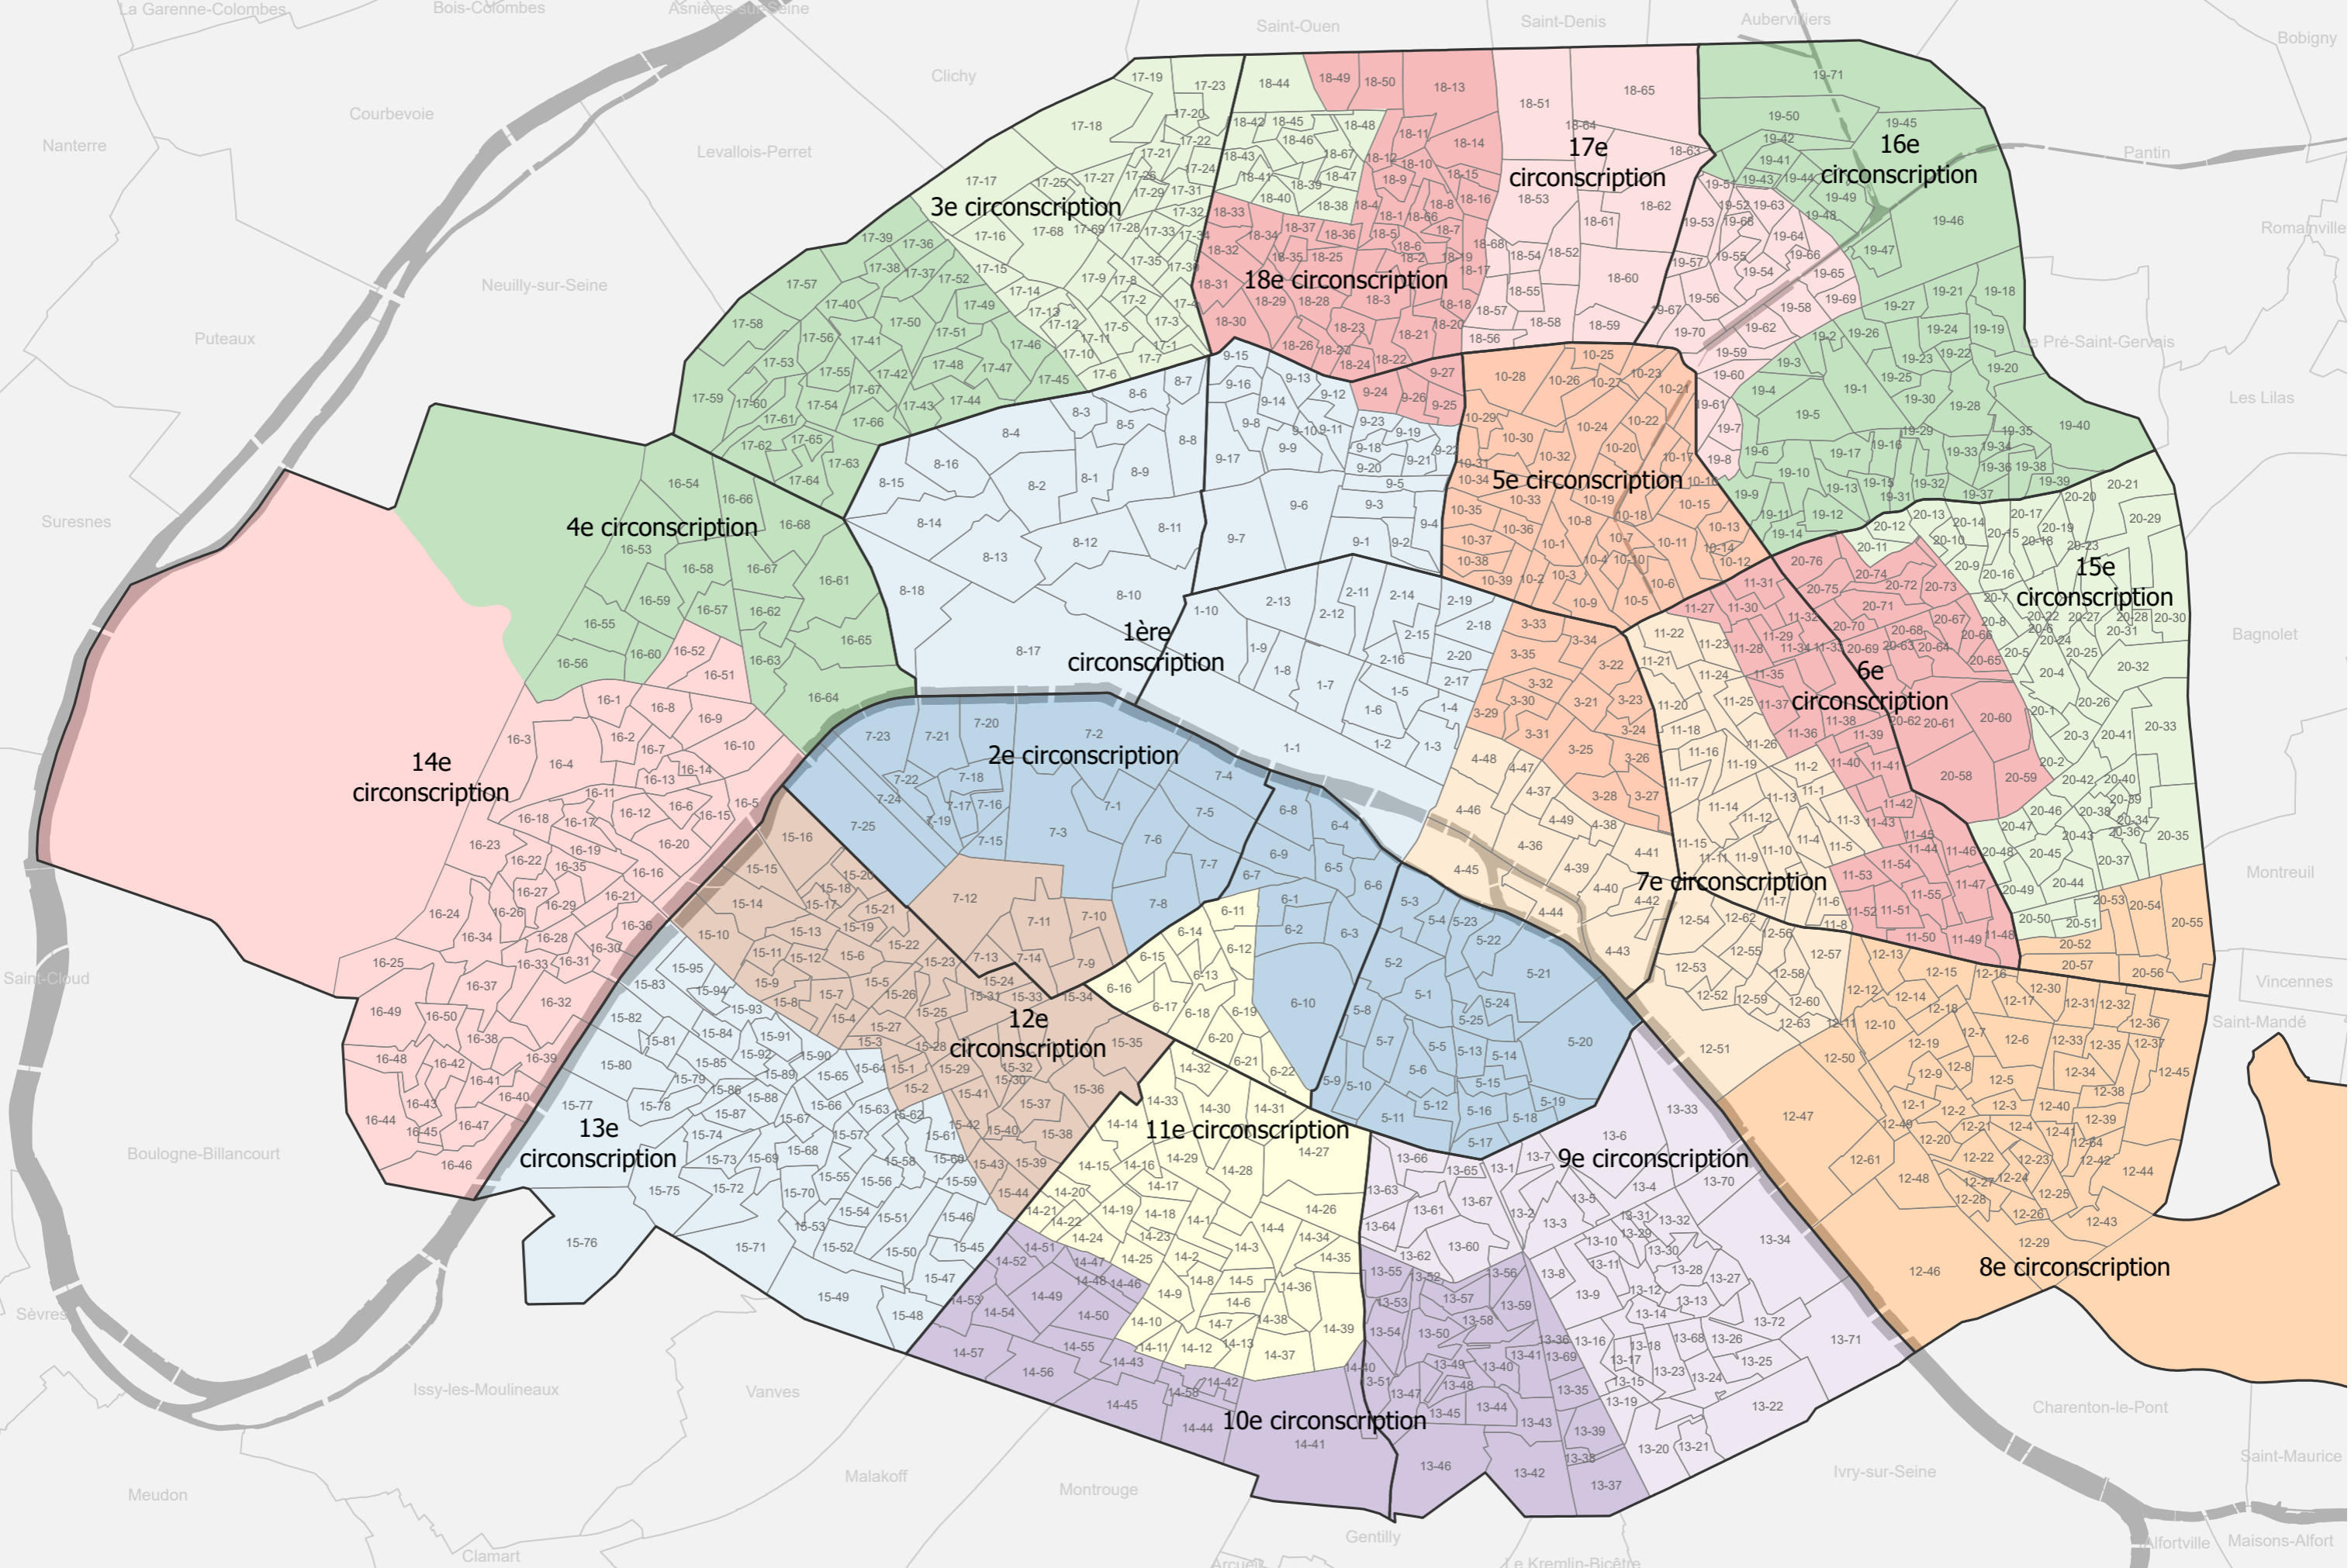

# CIRCONSCRIPTIONS ELECTORALES ET SECTEURS DE BUREAU DE VOTE 2024

Sources : DDCT-Application ParisVote / Publication : DSIN-Bureau Data & Territoire / Edité le 10/06/2024 - 16h03