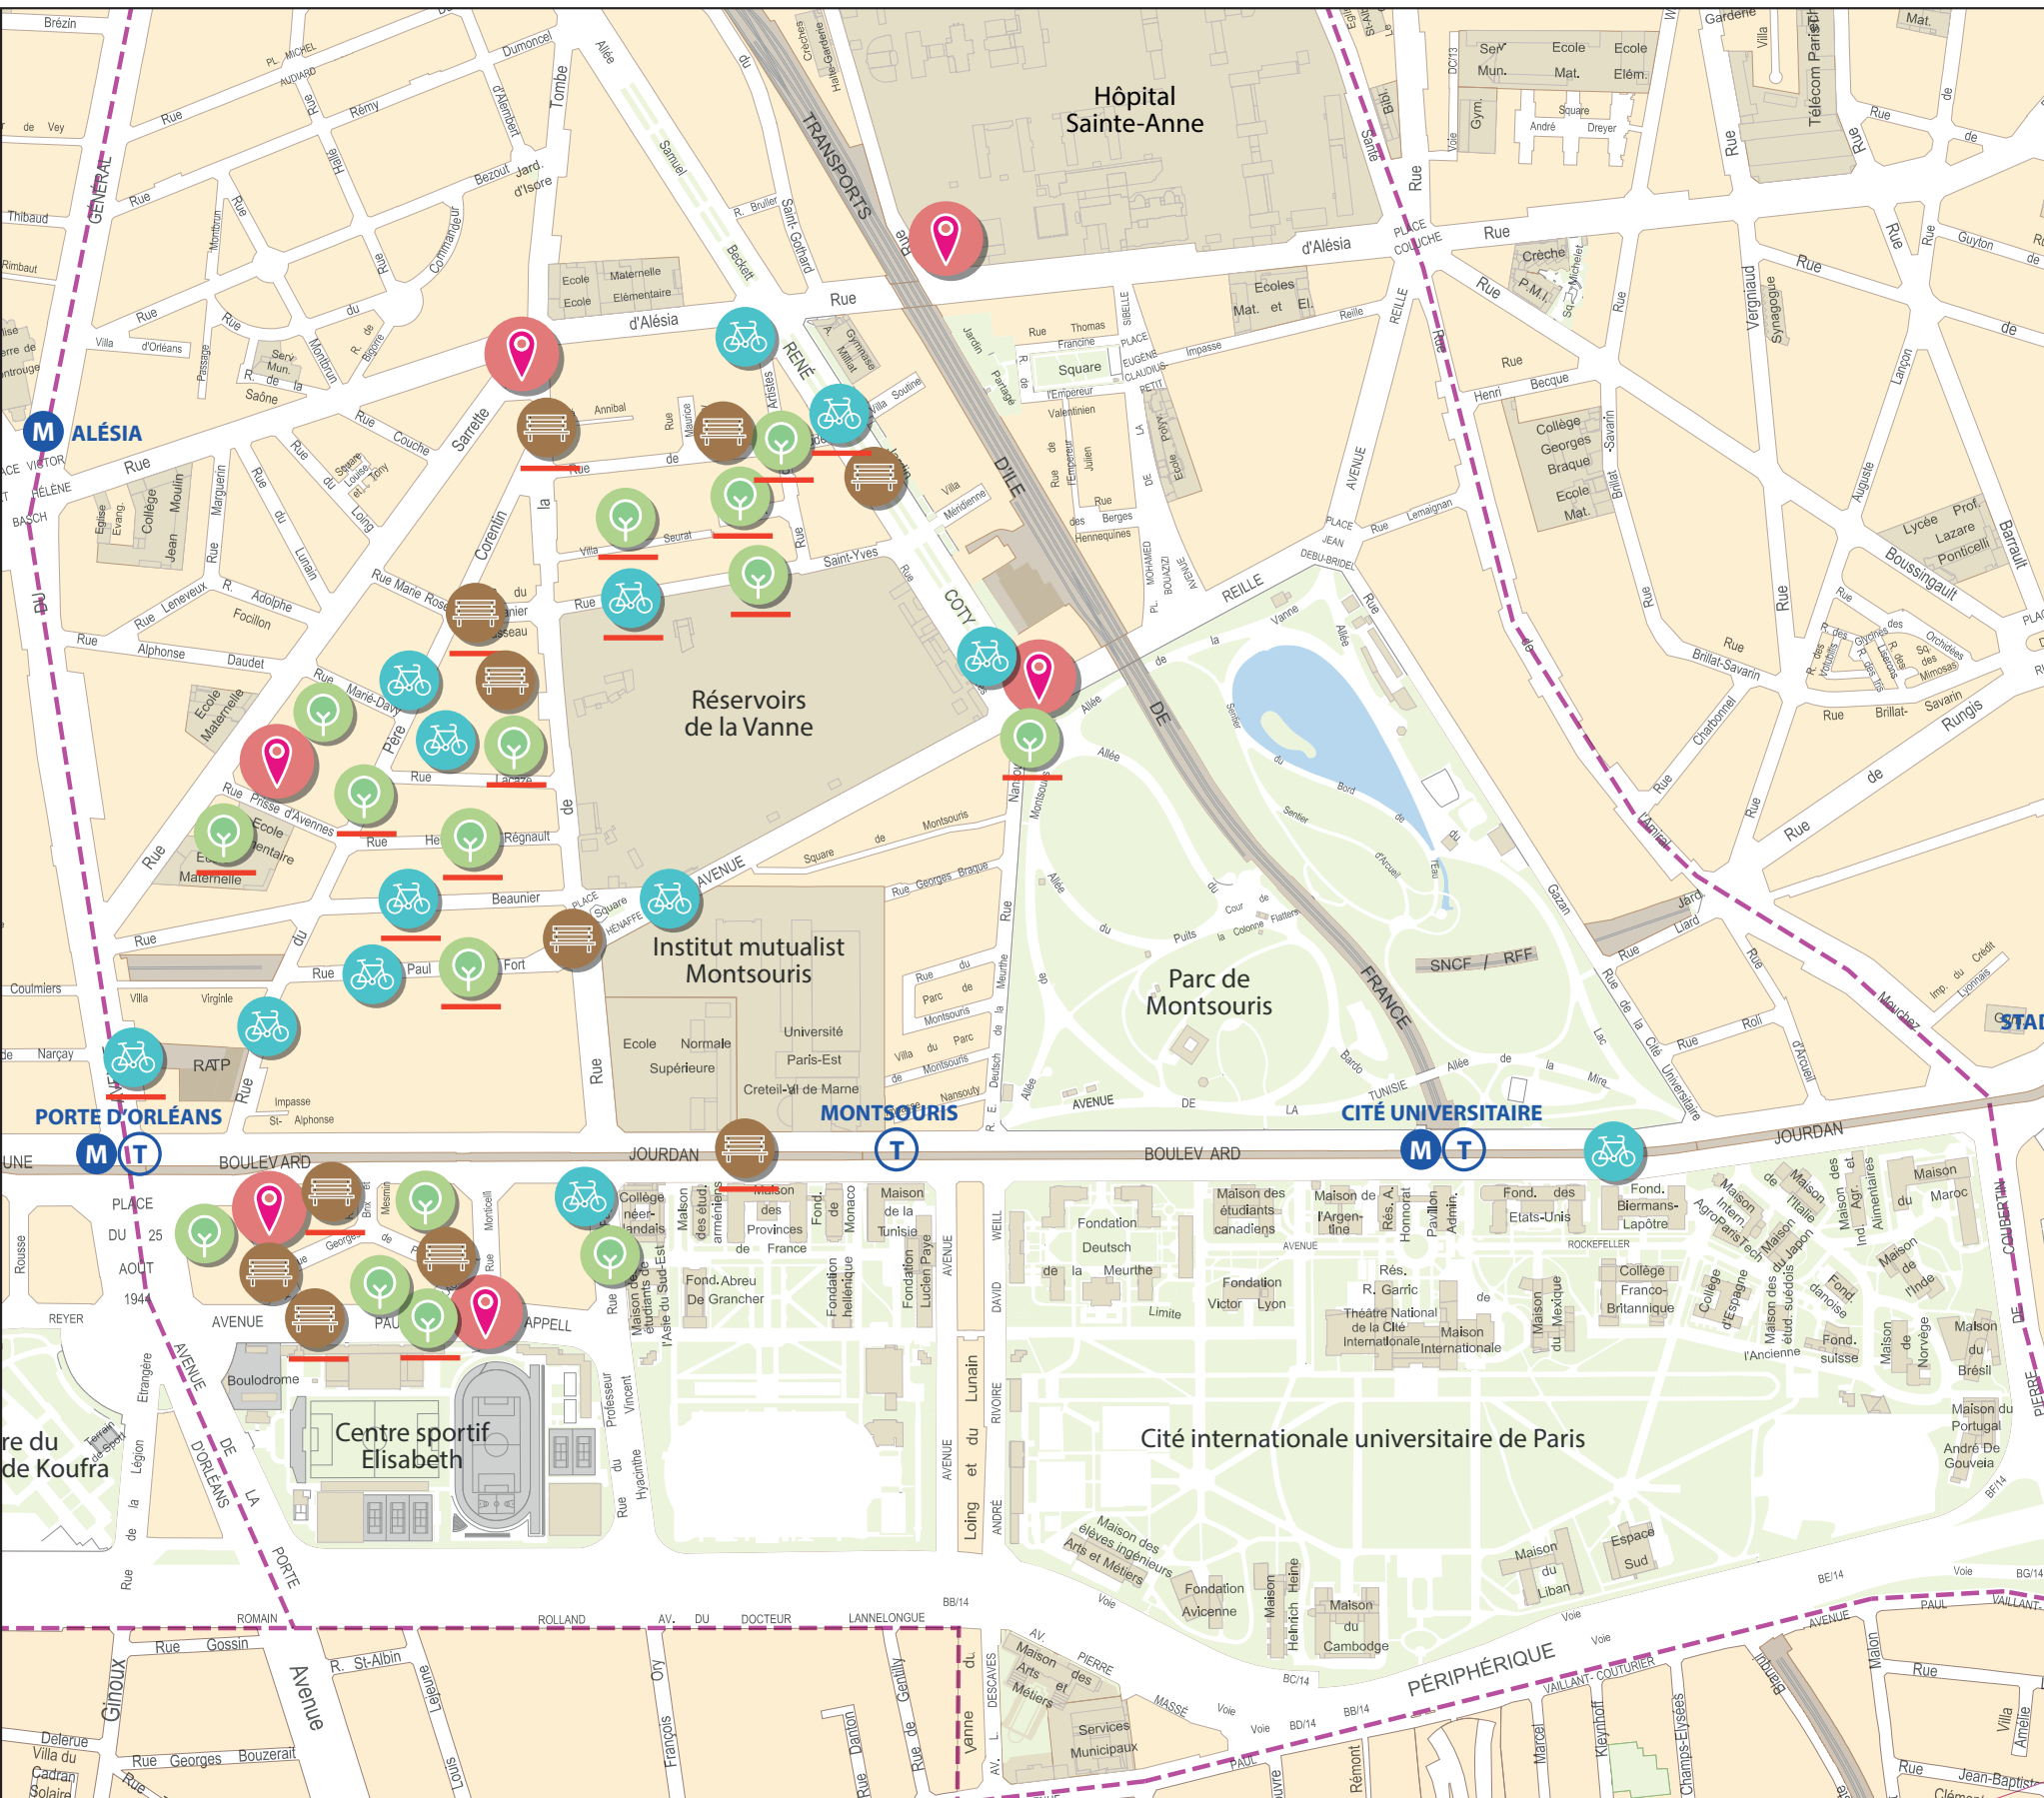

Secteur Montsouris

Cette carte synthétise les propositions recueillies lors des démarches participatives organisées par la Mairie du 14^e arrondissement de Paris dans le cadre de l'initiative municipale « Embellir votre quartier ».

Les propositions ont été collectées lors de ces démarches participatives:

Randonnées urbaines avec le CAUE de Paris :
samedi 9 mars 2024

Points participatifs sur les marchés
marché Jourdan : mercredi 3 avril 2024

Ateliers de concertation en groupe
mercredi 24 avril 2024

Toutes les propositions recueillies ont été catégorisées en trois thèmes:

- La végétalisation,
- L'accessibilité et le confort de l'espace public,
- La mobilité douce
- Les points à enjeux identifiés par la mairie

	Propositions ayant fait consensus sans commentaires supplémentaires	Propositions ayant fait consensus avec commentaires supplémentaires
La végétalisation		
L'accessibilité et le confort de l'espace public		
La mobilité douce		
Les points à enjeux identifiés par la mairie		
Limites de quartier		