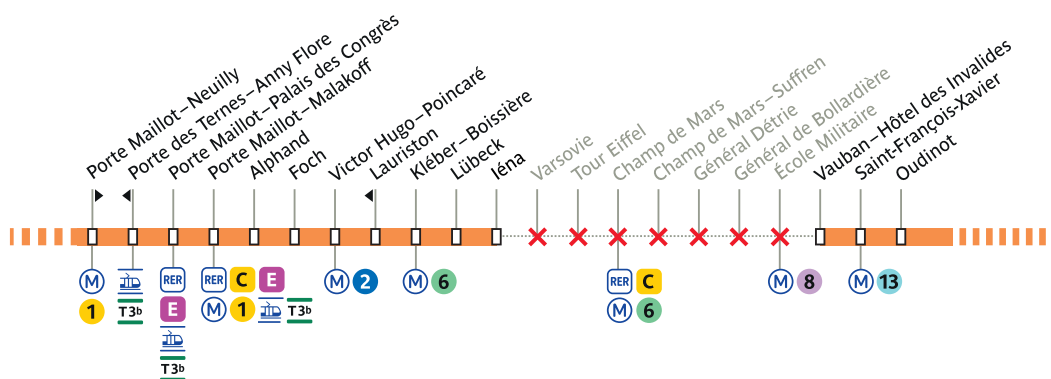

Du 29 août au 8 septembre 2024

Du 29 août au 8 septembre 2024, votre ligne circule uniquement entre **Neuilly-Hôpital Américain** et **Iéna**, et entre **Vauban-Hôtel des Invalides** et **Luxembourg**.