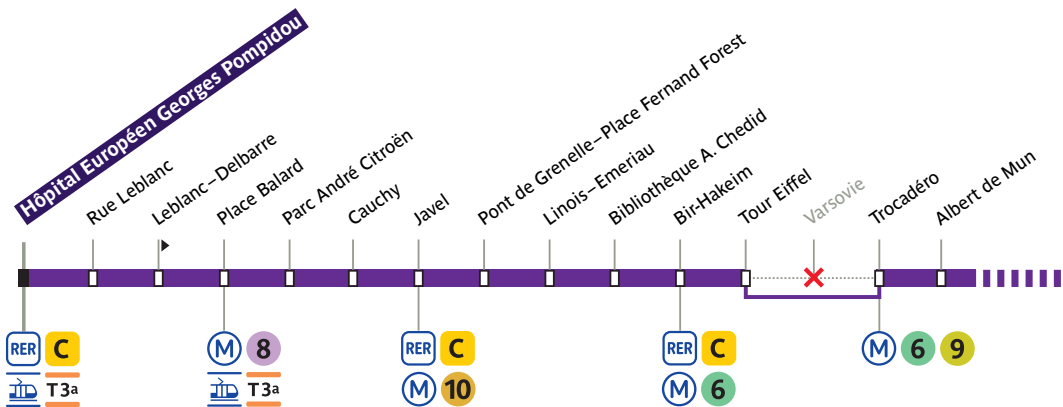

### Du 1<sup>er</sup> avril au 9 juin 2024

Du 1<sup>er</sup> avril au 9 juin 2024, votre ligne est déviée entre **Trocadéro** et **Tour Eiffel** en direction de **Hôpital Européen Georges Pompidou**.

### Du 10 juin au 17 juillet 2024

Du 10 juin au 17 juillet 2024, votre ligne circule uniquement entre **Hôpital Européen Georges Pompidou** et **Bir-Hakeim**, et entre **Charles de Gaulle-Étoile-Wagram** et **Pigalle**.

## Du 18 au 26 juillet 2024

Du 18 au 25 juillet 2024, votre ligne circule uniquement entre **Charles de Gaulle–Étoile–Wagram** et **Pigalle**.

**CAS PARTICULIER : le 26 juillet 2024, votre ligne ne circule pas.**

## Du 27 juillet au 11 août 2024

Du 27 juillet au 2 août 2024, et du 5 au 9 août 2024, votre ligne circule uniquement entre **Hôpital Européen Georges Pompidou** et **Bir-Hakeim**, et entre **Charles de Gaulle–Étoile–Wagram** et **Pigalle**.