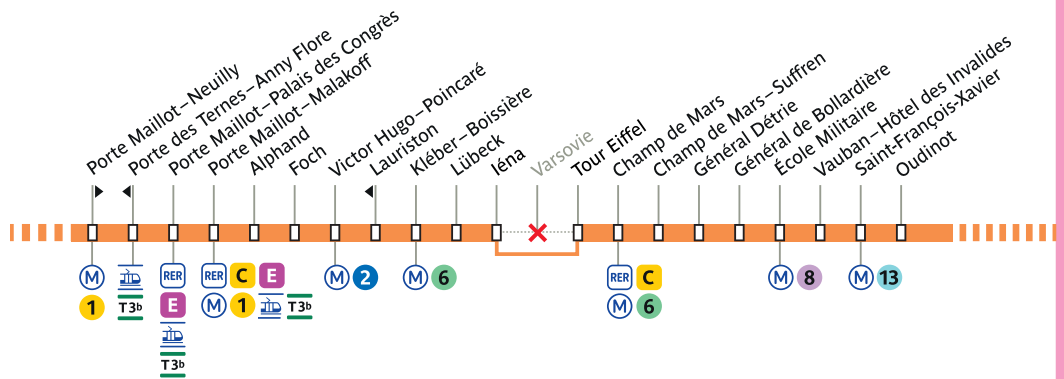

## Du 9 septembre au 15 octobre 2024

Du 9 septembre au 15 octobre 2024, votre ligne est déviée entre **Musée d'Art Moderne-Palais de Tokyo** et **Grand Palais**.

**BUS**

**82**

Flashez-moi pour en savoir plus !

Toutes les informations sur les modifications de votre ligne pour la période d'avril à octobre 2024.

🇬🇧 Modifications planned on your line from April to October 2024.

🇪🇸 De modificaciones previstas en su línea de abril a octubre de 2024.

## Du 1<sup>er</sup> avril au 9 juin

Du 1<sup>er</sup> avril au 9 juin 2024, votre ligne est déviée entre **léna** et **Tour Eiffel**.

## Du 18 au 26 juillet 2024

Du 18 juillet au 25 juillet 2024, votre ligne circule uniquement entre **Neuilly-Hôpital Américain** et **Porte des Ternes-Anny Flore**, et entre **Vauban-Hôtel des Invalides** et **Luxembourg**.