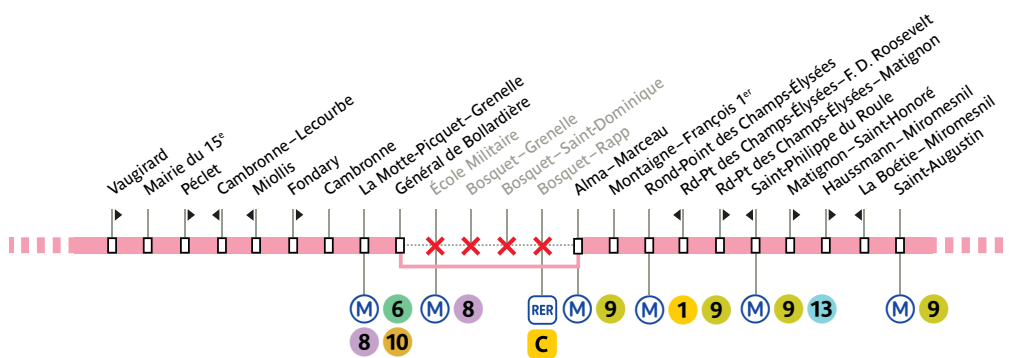

## Du 8 au 23 juillet 2024

Du 8 au 23 juillet 2024, votre ligne circule uniquement entre **Porte de Versailles** et **École Militaire**, et entre **Rond-Point des Champs-Élysées** et **Mairie du 18<sup>e</sup>-Jules Joffrin**.