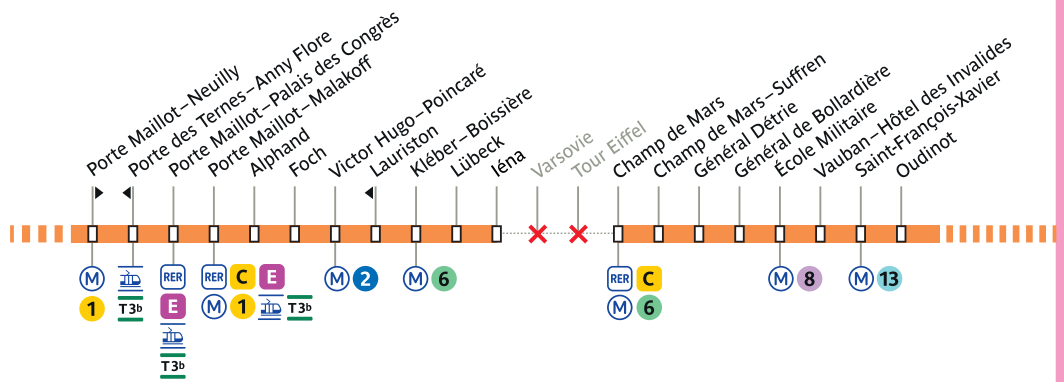

## Du 1<sup>er</sup> avril au 9 juin

Du 1<sup>er</sup> avril au 9 juin 2024, votre ligne est déviée entre **léna** et **Tour Eiffel**.

## Du 10 juin au 17 juillet 2024

Du 10 juin au 17 juillet 2024, votre ligne circule uniquement entre **Neuilly-Hôpital Américain** et **léna**, et entre **Champ de Mars** et **Luxembourg**.

## Du 18 au 26 juillet 2024

Du 18 juillet au 25 juillet 2024, votre ligne circule uniquement entre **Neuilly-Hôpital Américain** et **Porte des Ternes-Anny Flore**, et entre **Vauban-Hôtel des Invalides** et **Luxembourg**.