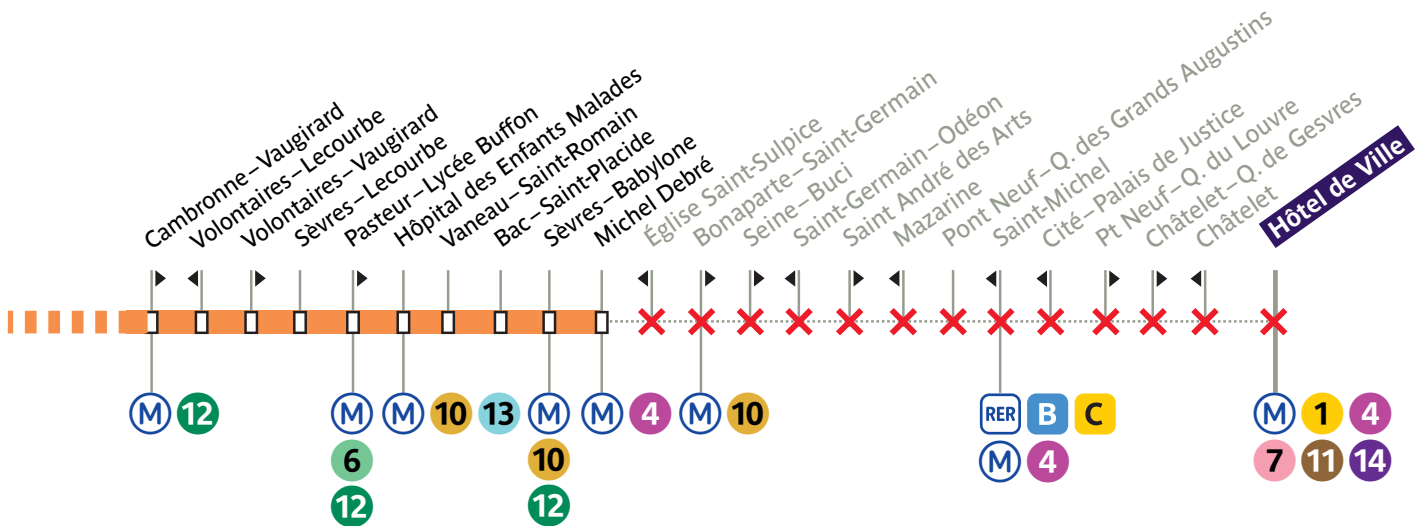

# Du 29 août au 8 septembre 2024, l'arrêt **Porte Molitor** n'est pas desservi.

## CAS PARTICULIERS

Le 28 août et le 8 septembre 2024, votre ligne circule uniquement entre Parc de Saint-Cloud et Victor Hugo Paul Valéry jusqu'à 17h environ.

**Merci de votre compréhension !**

From August 29th to September 8th 2024, no service between Porte d'Auteuil and La Tourelle.

Del 29 de agosto al 8 de septiembre de 2024, servicio interrumpido entre Porte d'Auteuil y La Tourelle.

**BUS 70**

Flashez-moi pour en savoir plus !

**Du 8 au 17 juillet 2024, votre ligne circule uniquement entre Suresnes–De Gaulle et Michel Debré.**

**CAS PARTICULIERS**

Du 18 au 23 juillet 2024, votre ligne circule uniquement entre Suresnes–De Gaulle et Chaussée de la Muette, et entre Mairie du 15<sup>e</sup> et Michel Debré.

**Les 20 et 21 juillet 2024, votre ligne circule uniquement entre Mairie du 15<sup>e</sup> et Michel Debré.**