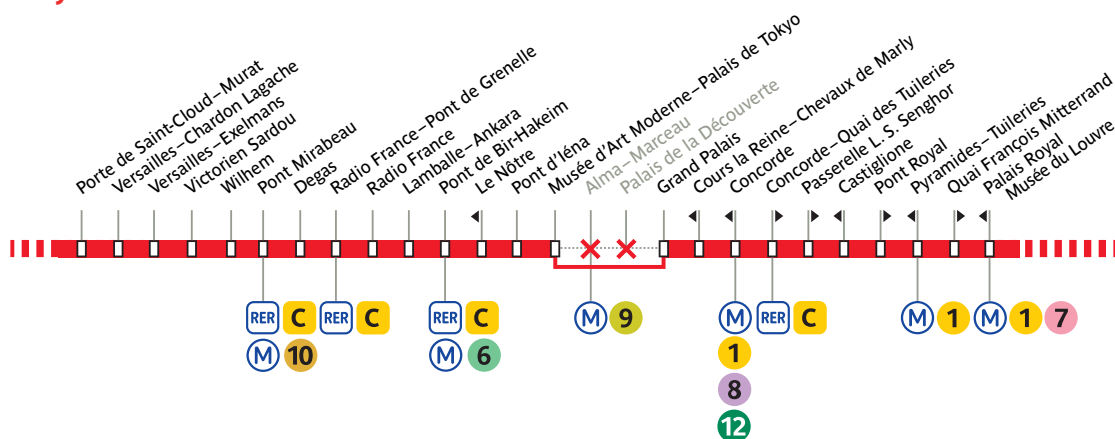

Du 9 septembre au 15 octobre 2024

Du 9 septembre au 15 octobre 2024, votre ligne est déviée entre **Musée d'Art Moderne-Palais de Tokyo** et **Grand Palais**.