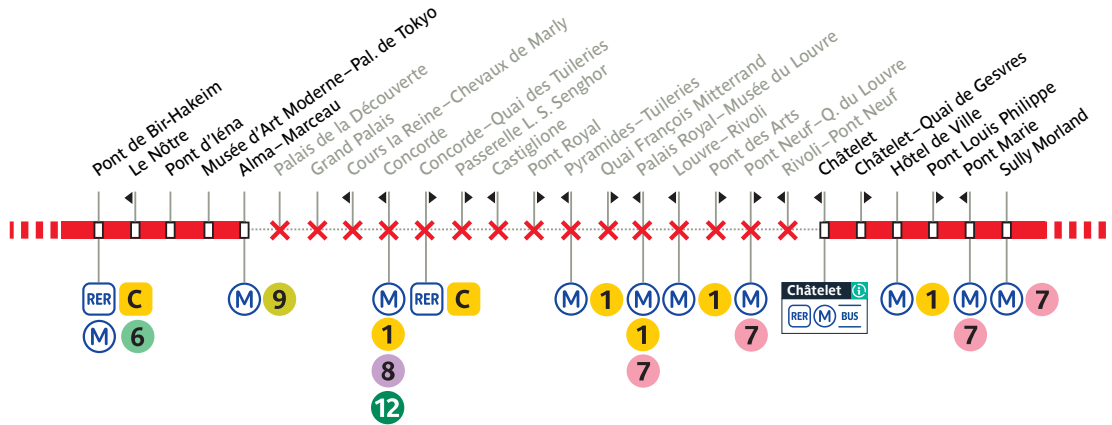

🇪🇸 El 28 y 29 de julio, y del 3 al 5 de agosto de 2024, servicio solo entre Suresnes–De Gaulle y Michel Debré.

**BUS 72**

Flashez-moi pour en savoir plus !

Toutes les informations sur les modifications de votre ligne pour la période de mai à octobre 2024.

🇬🇧 Modifications planned on your line from May to October 2024.

🇪🇸 De modificaciones previstas en su línea de mayo a octubre de 2024.

@ [ratp.fr](https://ratp.fr)  
[iledefrance-mobilites.fr](https://iledefrance-mobilites.fr)

☎ **34 24**  
service gratuit + prix appel

📱 Apps  
**Île-de-France Mobilités**  
**Bonjour RATP**

**Du 17 mai au 9 juin 2024**

Du 17 mai au 9 juin 2024, votre ligne circule uniquement entre **Parc de Saint-Cloud** et **Alma-Marceau**, et entre **Châtelet** et **Gare de Lyon**.

## Du 18 au 27 juillet 2024

Du 18 juillet au 25 juillet 2024, votre ligne circule uniquement entre **Parc de Saint-Cloud** et **Pont Mirabeau**.