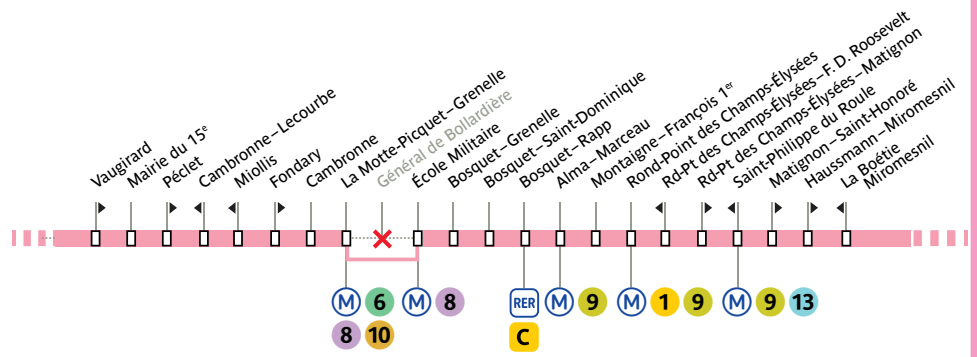

Du 5 au 11 août 2024

Du 5 au 11 août 2024, l'arrêt **Général de Bollardière** n'est pas desservi.

CAS PARTICULIERS

Le 5 août 2024, votre ligne circule uniquement entre Vaugirard–Croix Nivert / Duranton et École Militaire, et entre Saint-Augustin et Mairie du 18e-Jules Joffrin.

Du 6 au 9 août 2024, votre ligne circule uniquement entre Vaugirard–Croix Nivert / Duranton et Mairie du 18e-Jules Joffrin, et est déviée entre Général de la Bollardière et Alma–Marceau en direction de Mairie du 18e-Jules Joffrin.

Les 10 et 11 août 2024, votre ligne circule uniquement entre Europe et Mairie du 18e-Jules Joffrin.