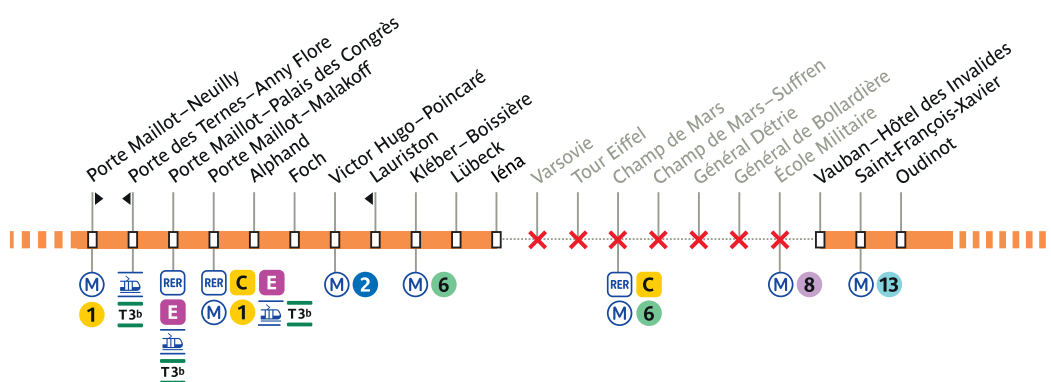

### CAS PARTICULIERS

Le 11 août 2024, votre ligne circule entre Vauban-Hôtel des Invalides et Luxembourg à partir de 15h.

Les 3, 4, 10 et 11 août 2024, votre ligne circule uniquement entre Neuilly-Hôpital Américain et Porte des Ternes.

## Du 12 au 28 août 2024

Du 12 au 27 août 2024, votre ligne circule uniquement entre **Neuilly-Hôpital Américain** et **Iéna**, et entre **Champ de Mars** et **Luxembourg**.

### CAS PARTICULIER

Le 28 août 2024, votre ligne circule uniquement entre Vauban-Hôtel des Invalides et Luxembourg.

## Du 29 août au 8 septembre 2024

Du 29 août au 8 septembre 2024, votre ligne circule uniquement entre **Neuilly-Hôpital Américain** et **Iéna**, et entre **Vauban-Hôtel des Invalides** et **Luxembourg**.