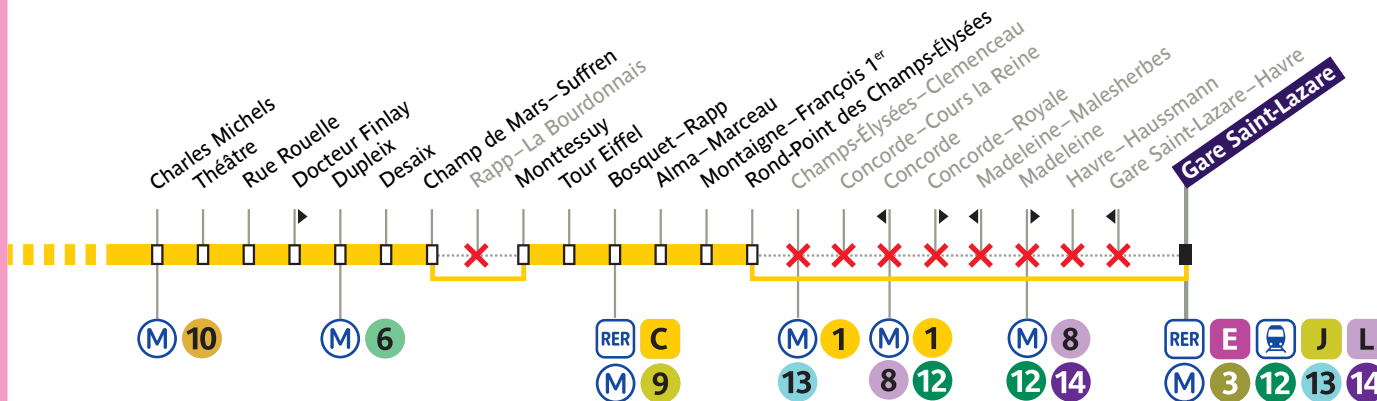

El 28 et 29 de julio de 2024, servicio solo entre Frères Voisin y Pont du Carrousel–Quai Voltaire, y entre Palais Royal–Comédie Française y Gare du Nord.

Ligne 39 - AFF02 - 26/07 au 08/09

@ ratp.fr  
 iledefrance-mobilites.fr

🇬🇧 Modifications planned on your line from May to October 2024.

🇪🇸 De modificaciones previstas en su línea de mayo a octubre de 2024.

@ [ratp.fr](https://ratp.fr)  
[iledefrance-mobilites.fr](https://iledefrance-mobilites.fr)

📞 **34 24**  
service gratuit + prix appel

📱 Apps  
**Île-de-France Mobilités**  
**Bonjour RATP**

**Du 17 mai au 17 juillet 2024**

Du 17 mai au 17 juillet 2024, votre ligne est déviée entre **Champ de Mars-Suffren** et **Monttessuy**, et entre **Rond-Point des Champs-Élysées** et **Gare Saint-Lazare**.

## Du 18 juillet au 9 août 2024

Du 18 juillet au 9 août 2024, votre ligne circule uniquement entre **Cours de l'Île Seguin** et **Docteur Finlay**.