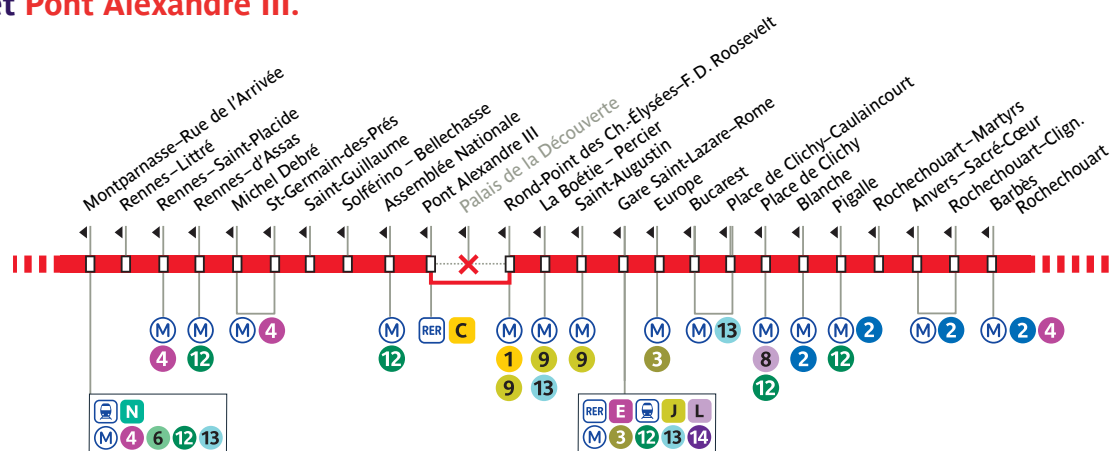

CAS PARTICULIER

Le 11 août 2024, votre ligne ne circule pas entre Assemblée Nationale et Rond-Point des Champs-Élysées-Franklin D. Roosevelt.