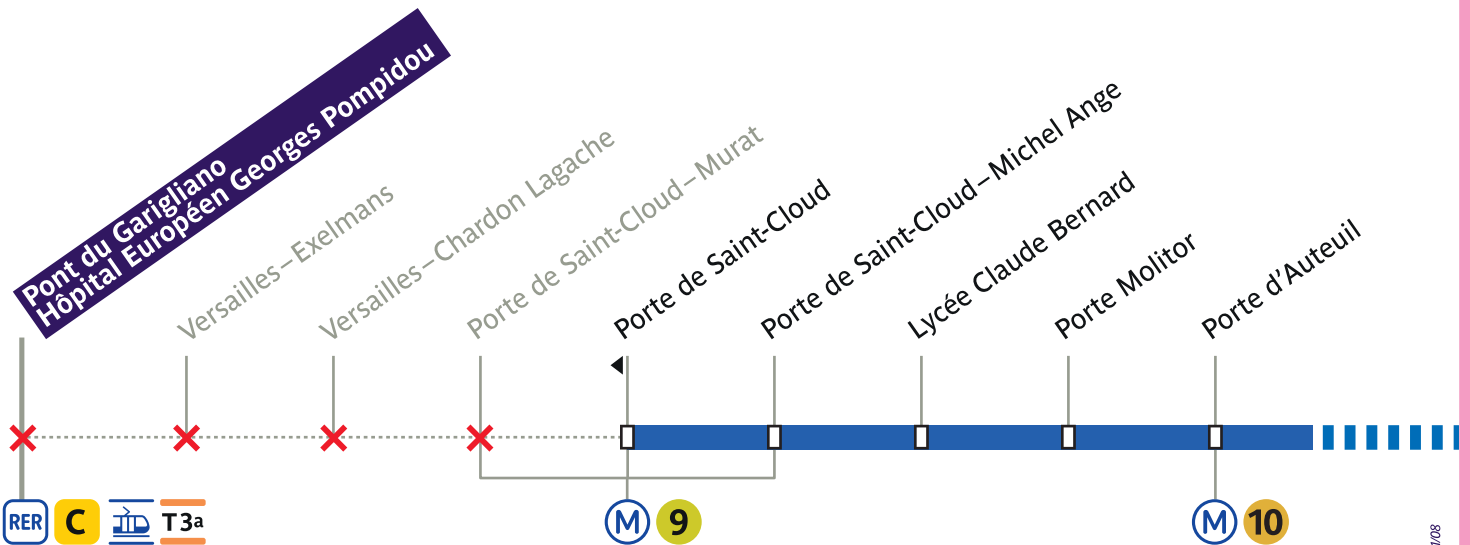

Du 18 au 25 juillet 2024, votre ligne circule uniquement entre **Porte de Saint-Cloud** et **Porte Maillot**.

CAS PARTICULIERS

Le 10 août et jusqu'à 15h environ le 11 août 2024, votre ligne circule uniquement entre Porte d'Auteuil et Porte Maillot.

Le 26 juillet 2024, votre ligne circule uniquement entre **Porte de Saint-Cloud** et **Porte Dauphine**.