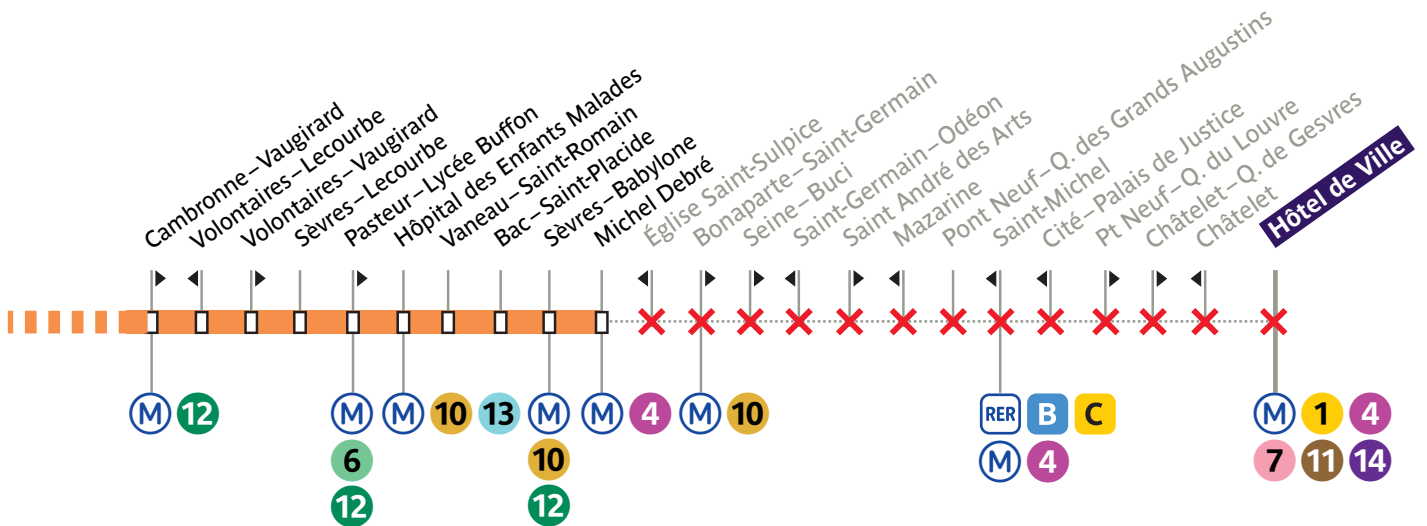

# Les 3 et 4 août 2024, votre ligne circule uniquement entre **Porte de Saint-Cloud** et **Convention-Lecourbe**.

## CAS PARTICULIERS

Le 26 juillet, le 10 août, et jusqu'à 16h environ le 11 août 2024, votre ligne circule uniquement entre Convention-Lecourbe et Porte de France.

**Merci de votre compréhension !**

🇬🇧 The August 3rd and 4th 2024, service only between Porte de Saint-Cloud and Convention-Lecourbe.

🇪🇸 El 3 y 4 de agosto de 2024, servicio solo entre Porte de Saint-Cloud y Convention-Lecourbe.

**BUS 70**

Flashez-moi pour en savoir plus !

**Du 8 au 17 juillet 2024, votre ligne circule uniquement entre Suresnes–De Gaulle et Michel Debré.**

**CAS PARTICULIERS**

Du 18 au 23 juillet 2024, votre ligne circule uniquement entre Suresnes–De Gaulle et Chaussée de la Muette, et entre Mairie du 15<sup>e</sup> et Michel Debré.

**Les 20 et 21 juillet 2024, votre ligne circule uniquement entre Mairie du 15<sup>e</sup> et Michel Debré.**