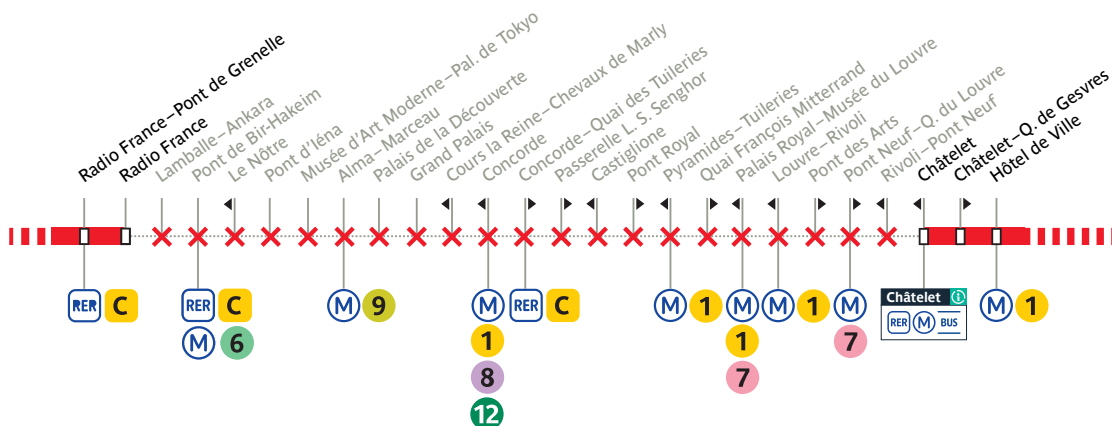

🇬🇧 Modifications planned on your line from May to October 2024.

🇪🇸 De modificaciones previstas en su línea de mayo a octubre de 2024.

@ [ratp.fr](https://ratp.fr)  
[iledefrance-mobilites.fr](https://iledefrance-mobilites.fr)

☎ **34 24**  
service gratuit + prix appel

📱 Apps  
**Île-de-France Mobilités**  
**Bonjour RATP**

**Du 17 mai au 9 juin 2024**

Du 17 mai au 9 juin 2024, votre ligne circule uniquement entre **Parc de Saint-Cloud** et **Alma-Marceau**, et entre **Châtelet** et **Gare de Lyon**.

**Du 10 juin au 17 juillet 2024**

Du 10 juin au 17 juillet 2024, votre ligne circule uniquement entre **Parc de Saint-Cloud** et **Radio France**, et entre **Châtelet** et **Gare de Lyon**.

## Du 18 au 27 juillet 2024

Du 18 juillet au 25 juillet 2024, votre ligne circule uniquement entre **Parc de Saint-Cloud** et **Pont Mirabeau**.