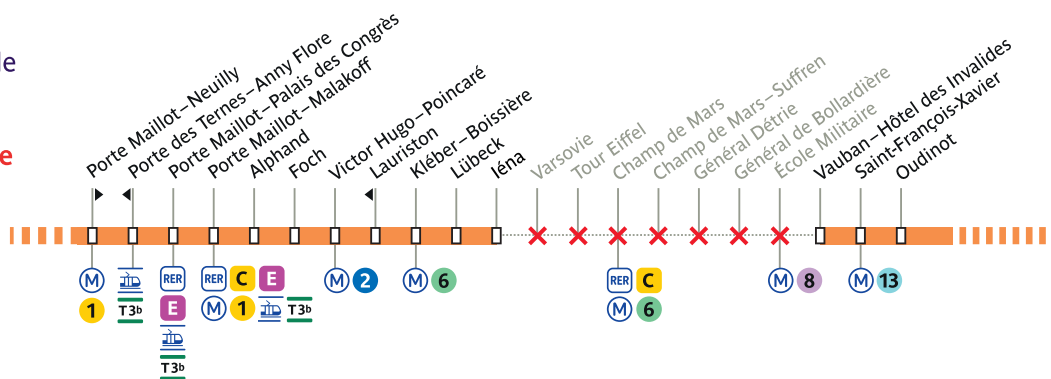

## Du 18 au 26 juillet 2024

Du 18 juillet au 25 juillet 2024, votre ligne circule uniquement entre **Neuilly-Hôpital Américain** et **Porte des Ternes-Anny Flore**, et entre **Vauban-Hôtel des Invalides** et **Luxembourg**.

### CAS PARTICULIER

Le 26 juillet 2024, votre ligne circule uniquement entre Vauban-Hôtel des Invalides et Luxembourg.

## Du 27 juillet au 11 août

Du 27 juillet au 9 août 2024, votre ligne circule uniquement entre **Neuilly-Hôpital Américain** et **Iéna**, et entre **Vauban-Hôtel des Invalides** et **Luxembourg**.

### CAS PARTICULIERS

Le 11 août 2024, votre ligne circule entre Vauban-Hôtel des Invalides et Luxembourg à partir de 15h.

Les 3, 4, 10 et 11 août 2024, votre ligne circule uniquement entre Neuilly-Hôpital Américain et Porte des Ternes.