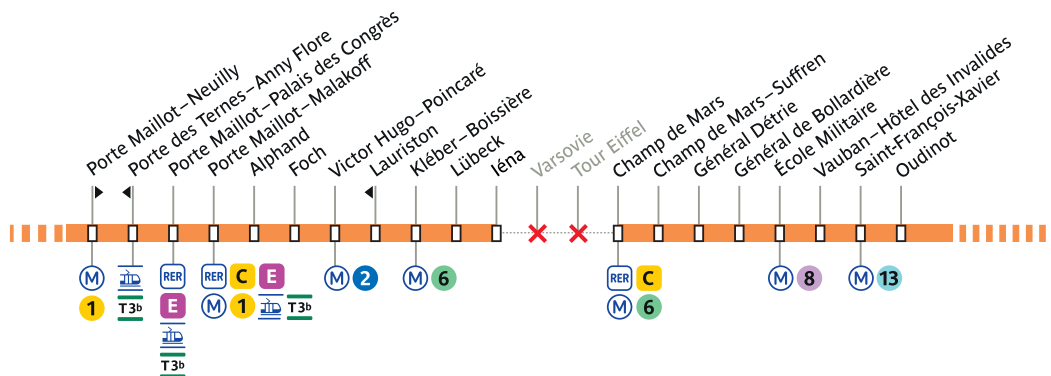

CAS PARTICULIER

Le 28 août 2024, votre ligne circule uniquement entre Vauban-Hôtel des Invalides et Luxembourg.