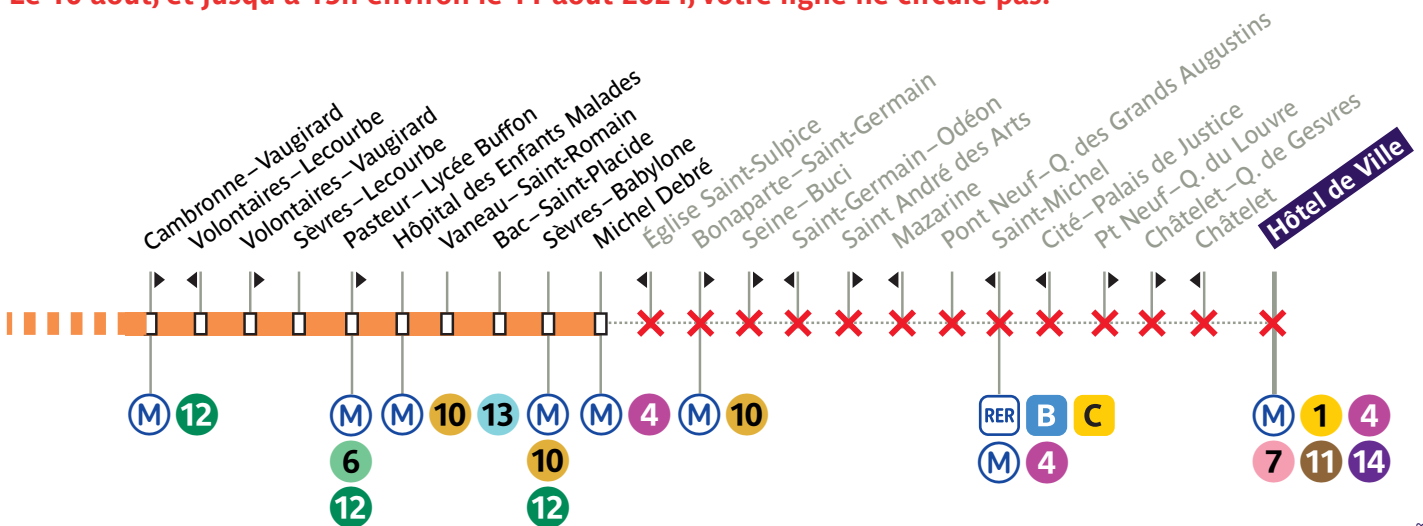

**Merci de votre compréhension !**

From July 8th to 17th 2024, service only between Suresnes–De Gaulle and Michel Debré.

Del 8 al 17 de julio de 2024, servicio solo entre Suresnes–De Gaulle y Michel Debré.

**BUS 70**

Flashez-moi pour en savoir plus !

**Les 28, 29 juillet, et du 3 au 5 août 2024, votre ligne circule uniquement entre Suresnes–De Gaulle et Michel Debré.**

**CAS PARTICULIERS**

Les 24 et 27 juillet 2024, votre ligne circule uniquement entre Suresnes–De Gaulle et Chaussée de la Muette.  
 Les 25 et 26 juillet 2024, votre ligne circule uniquement entre Suresnes–De Gaulle et Chaussée de la Muette, et entre Mairie du 15<sup>e</sup> et Michel Debré.

**Le 10 août, et jusqu'à 15h environ le 11 août 2024, votre ligne ne circule pas.**

**Merci de votre compréhension !**

🇬🇧 The July 28th and 29th, and from August 3rd to 5th 2024, service only between Suresnes–De Gaulle and Michel Debré.

🇪🇸 El 28 y 29 de julio, y del 3 al 5 de agosto de 2024, servicio solo entre Suresnes–De Gaulle y Michel Debré.