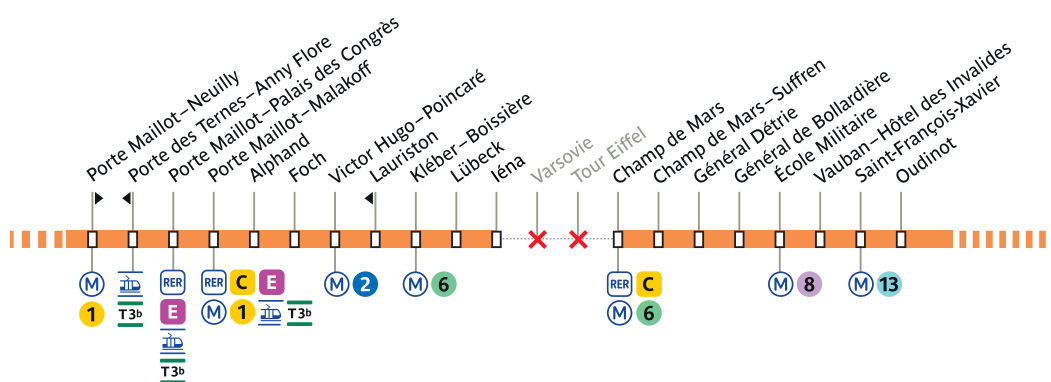

## Du 27 juillet au 11 août

Du 27 juillet au 9 août 2024, votre ligne circule uniquement entre **Neuilly-Hôpital Américain** et **Iéna**, et entre **Vauban-Hôtel des Invalides** et **Luxembourg**.

### CAS PARTICULIERS

Le 11 août 2024, votre ligne circule entre Vauban-Hôtel des Invalides et Luxembourg à partir de 15h.

Les 3, 4, 10 et 11 août 2024, votre ligne circule uniquement entre Neuilly-Hôpital Américain et Porte des Ternes.

## Du 12 au 28 août 2024

Du 12 au 27 août 2024, votre ligne circule uniquement entre **Neuilly-Hôpital Américain** et **Iéna**, et entre **Champ de Mars** et **Luxembourg**.

### CAS PARTICULIER

Le 28 août 2024, votre ligne circule uniquement entre Vauban-Hôtel des Invalides et Luxembourg.