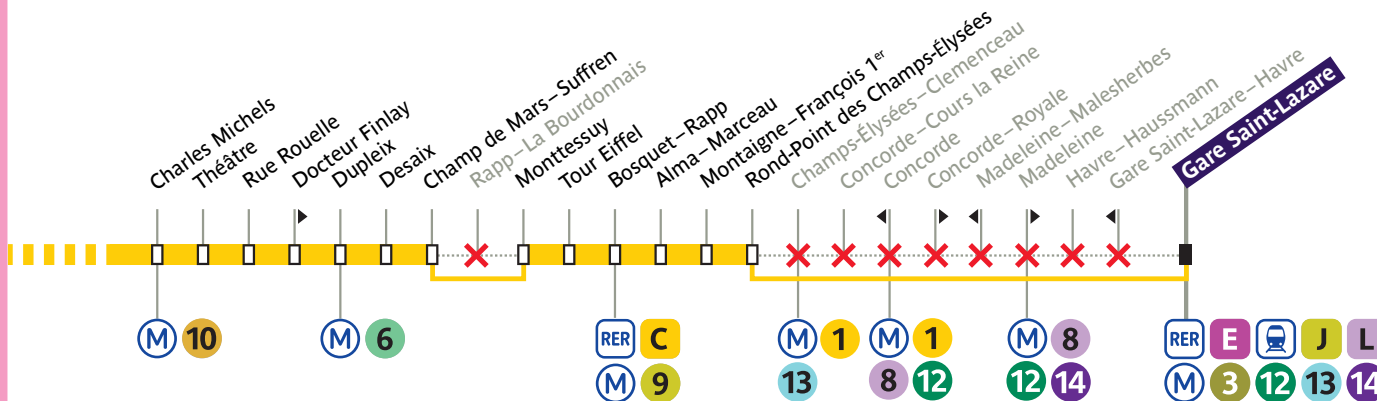

🇬🇧 Modifications planned on your line from May to October 2024.

🇪🇸 De modificaciones previstas en su línea de mayo a octubre de 2024.

@ [ratp.fr](https://ratp.fr)  
[iledefrance-mobilites.fr](https://iledefrance-mobilites.fr)

📞 **34 24**  
service gratuit + prix appel

📱 Apps  
**Île-de-France Mobilités**  
**Bonjour RATP**

**Du 17 mai au 17 juillet 2024**

Du 17 mai au 17 juillet 2024, votre ligne est déviée entre **Champ de Mars-Suffren** et **Monttessuy**, et entre **Rond-Point des Champs-Élysées** et **Gare Saint-Lazare**.

## Du 18 juillet au 9 août 2024

Du 18 juillet au 9 août 2024, votre ligne circule uniquement entre **Cours de l'Île Seguin** et **Docteur Finlay**.

### CAS PARTICULIER

Le 26 juillet 2024, votre ligne circule uniquement entre Cours de l'Île Seguin et Porte de Saint-Cloud.