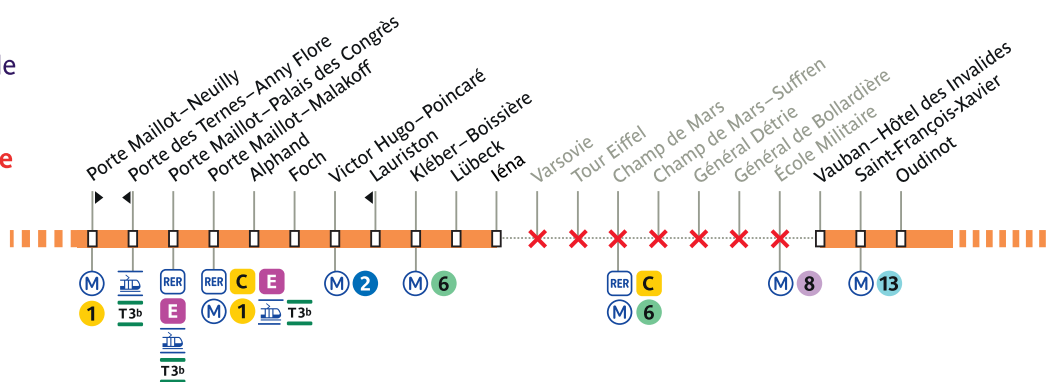

## Du 18 au 26 juillet 2024

Du 18 juillet au 25 juillet 2024, votre ligne circule uniquement entre **Neuilly-Hôpital Américain** et **Porte des Ternes-Anny Flore**, et entre **Vauban-Hôtel des Invalides** et **Luxembourg**.

### CAS PARTICULIER

Le 26 juillet 2024, votre ligne circule uniquement entre Vauban-Hôtel des Invalides et Luxembourg.

## Du 27 juillet au 11 août

Du 27 juillet au 9 août 2024, votre ligne circule uniquement entre **Neuilly-Hôpital Américain** et **Iéna**, et entre **Vauban-Hôtel des Invalides** et **Luxembourg**.

### CAS PARTICULIERS

Le 11 août 2024, votre ligne circule entre Vauban-Hôtel des Invalides et Luxembourg à partir de 15h.

Les 3, 4, 10 et 11 août 2024, votre ligne circule uniquement entre Neuilly-Hôpital Américain et Porte des Ternes.