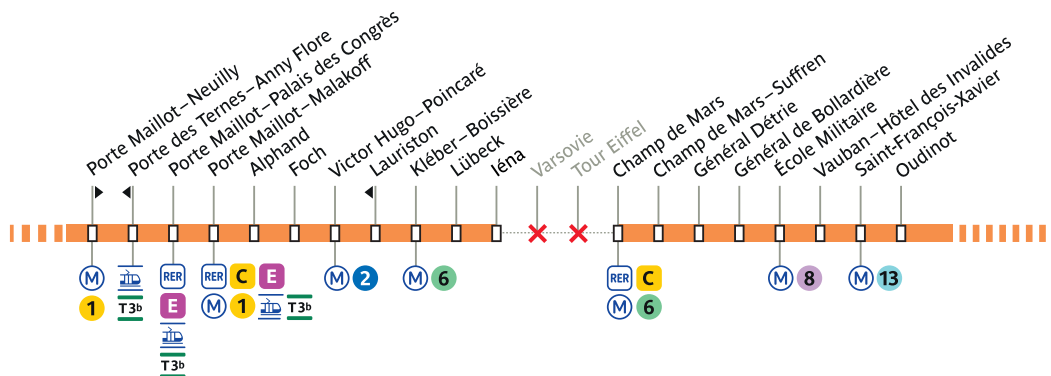

## Du 27 juillet au 11 août

Du 27 juillet au 9 août 2024, votre ligne circule uniquement entre **Neuilly-Hôpital Américain** et **Iéna**, et entre **Vauban-Hôtel des Invalides** et **Luxembourg**.

### CAS PARTICULIERS

Le 11 août 2024, votre ligne circule entre Vauban-Hôtel des Invalides et Luxembourg à partir de 15h.

Les 3, 4, 10 et 11 août 2024, votre ligne circule uniquement entre Neuilly-Hôpital Américain et Porte des Ternes.

## Du 12 au 28 août 2024

Du 12 au 27 août 2024, votre ligne circule uniquement entre **Neuilly-Hôpital Américain** et **Iéna**, et entre **Champ de Mars** et **Luxembourg**.

## Du 29 août au 8 septembre 2024

Du 29 août au 8 septembre 2024, votre ligne circule uniquement entre **Neuilly-Hôpital Américain** et **Iéna**, et entre **Vauban-Hôtel des Invalides** et **Luxembourg**.