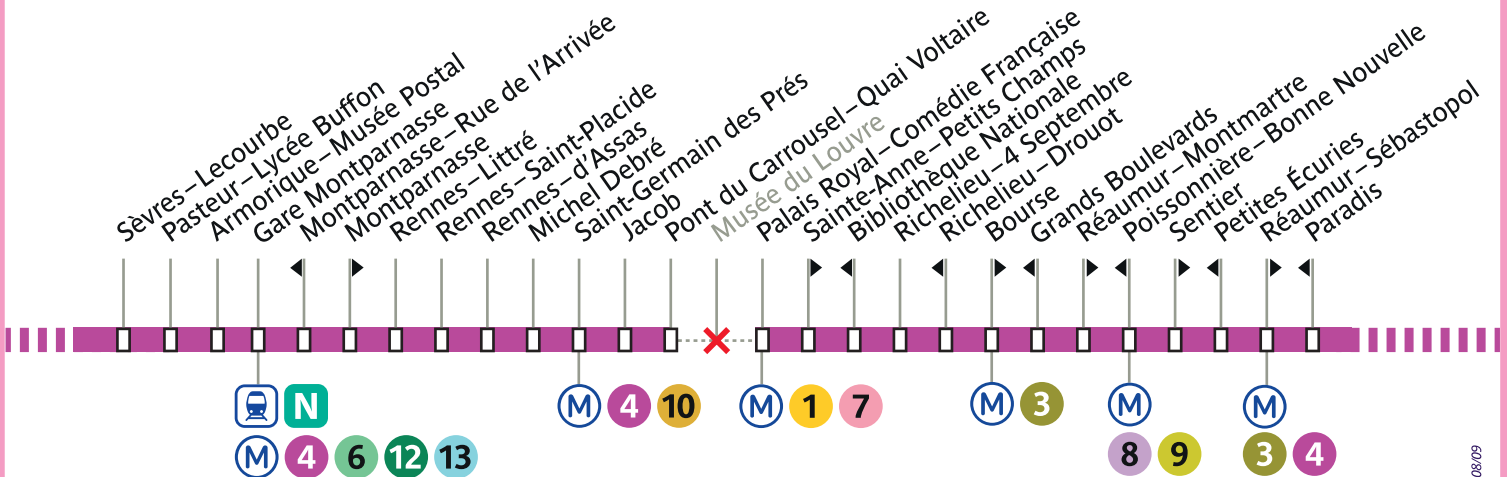

Del 8 al 17 de julio de 2024, servicio solo entre Frères Voisin y Pont du Carrousel-Quai Voltaire, y entre Palais Royal-Comédie Française y Gare du Nord.

Ligne 39 - AFF01 - 08/07 au 25/07

@ ratp.fr iledefrance-mobilites.fr

34 24 service gratuit + prix appel

Apps Île-de-France Mobilités Bonjour RATP

**BUS 39**

Flashez-moi pour en savoir plus !

Les 28 et 29 juillet 2024, votre ligne circule uniquement entre **Frères Voisin et Pont du Carrousel–Quai Voltaire**, et entre **Palais Royal–Comédie Française et Gare du Nord**.

**CAS PARTICULIERS**

Les 26, 27 juillet, les 3 et 4 août 2024, votre ligne circule uniquement entre Frères Voisin et Gare Montparnasse.

**Le 10 août, et jusqu'à 16h environ les 11 août et 8 septembre 2024, votre ligne circule uniquement entre Frères Voisin et Pont du Carrousel–Quai Voltaire.**

**Merci de votre compréhension !**

The July 28<sup>th</sup> and 29<sup>th</sup> 2024, service only between Frères Voisin and Pont du Carrousel–Quai Voltaire, and between Palais Royal–Comédie Française and Gare du Nord.