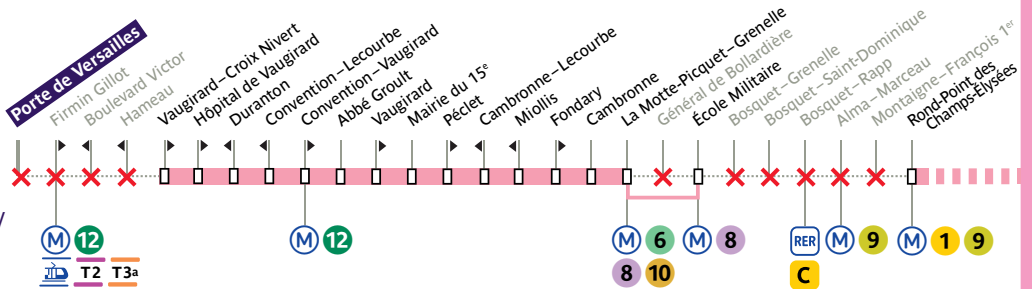

CAS PARTICULIERS

Le 24 juillet 2024, votre ligne circule uniquement entre Porte de Versailles et École Militaire, et entre Rond-Point des Champs-Élysées et Mairie du 18e-Jules Joffrin et l'arrêt Général de Bollardière n'est pas desservi.

Le 26 juillet 2024, votre ligne circule uniquement entre Vaugirard-Croix Nivert / Duranton et Cambronne, et entre Saint-Augustin et Mairie du 18e-Jules Joffrin.

Les 3 et 4 août 2024, votre ligne ne circule pas.