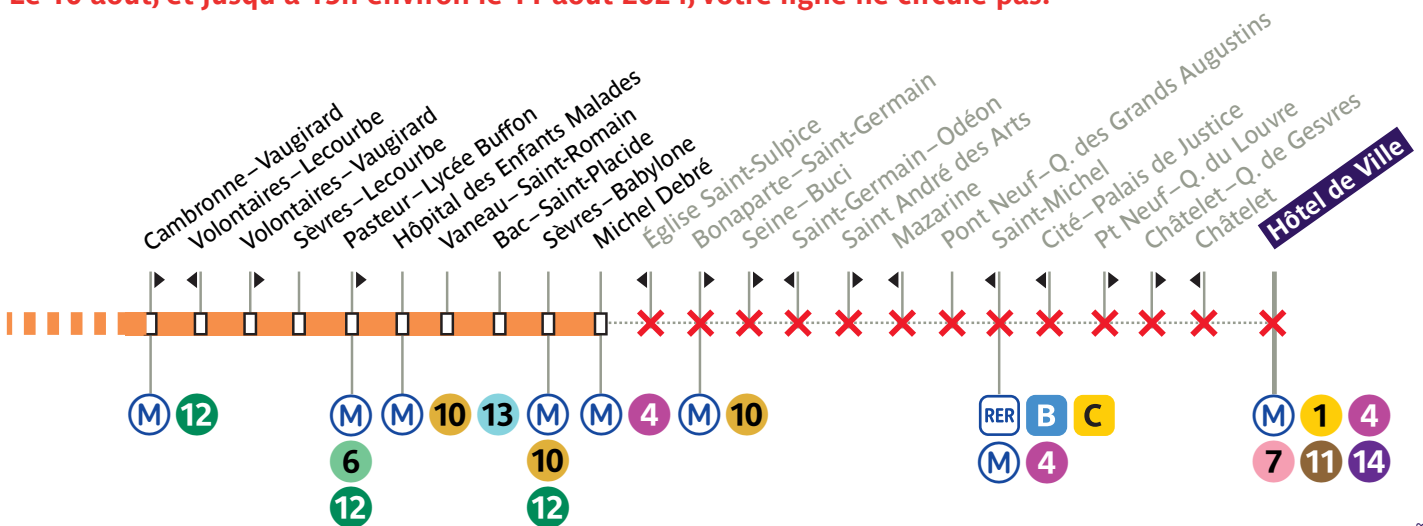

**Merci de votre compréhension !**

From July 8th to 17th 2024, service only between Suresnes–De Gaulle and Michel Debré.

Del 8 al 17 de julio de 2024, servicio solo entre Suresnes–De Gaulle y Michel Debré.

**BUS 70**

Flashez-moi pour en savoir plus !

**Les 28, 29 juillet, et du 3 au 5 août 2024, votre ligne circule uniquement entre Suresnes–De Gaulle et Michel Debré.**

**CAS PARTICULIERS**

Les 24 et 27 juillet 2024, votre ligne circule uniquement entre Suresnes–De Gaulle et Chaussée de la Muette.  
 Les 25 et 26 juillet 2024, votre ligne circule uniquement entre Suresnes–De Gaulle et Chaussée de la Muette, et entre Mairie du 15<sup>e</sup> et Michel Debré.

**Le 10 août, et jusqu'à 15h environ le 11 août 2024, votre ligne ne circule pas.**

**Merci de votre compréhension !**

🇬🇧 The July 28th and 29th, and from August 3rd to 5th 2024, service only between Suresnes–De Gaulle and Michel Debré.

🇪🇸 El 28 y 29 de julio, y del 3 al 5 de agosto de 2024, servicio solo entre Suresnes–De Gaulle y Michel Debré.

**BUS 72**

Flashez-moi pour en savoir plus !

Toutes les informations sur les modifications de votre ligne pour la période de mai à octobre 2024.