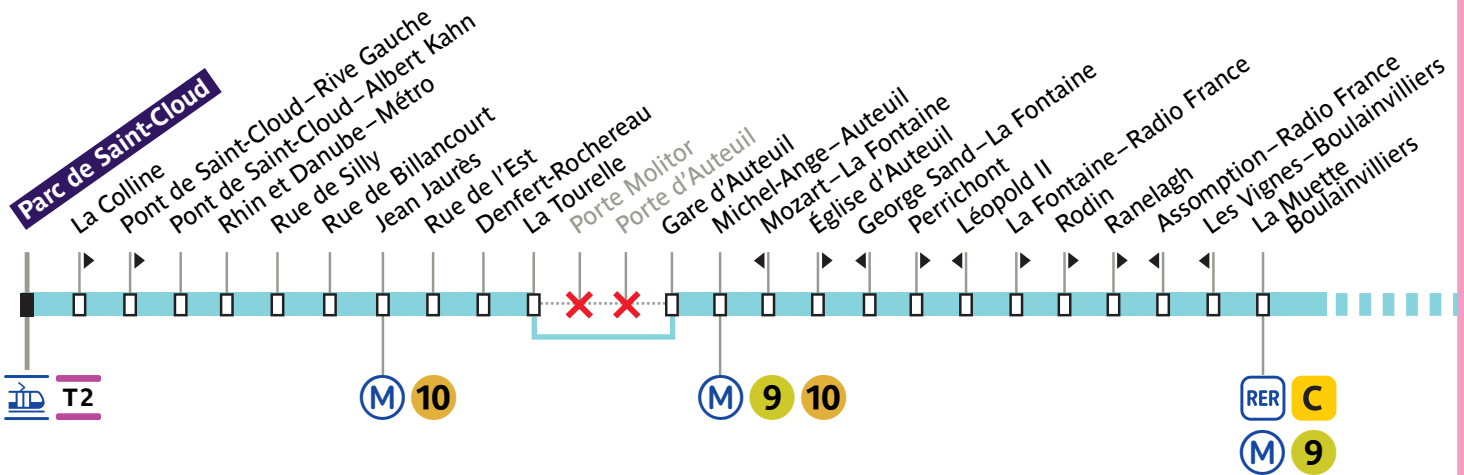

### CAS PARTICULIER

Le 26 juillet 2024, votre ligne circule uniquement entre Cours de l'Île Seguin et Porte de Saint-Cloud.

### CAS PARTICULIERS

Du 12 au 27 août 2024, votre ligne est déviée entre Rond-Point des Champs-Élysées et Gare Saint-Lazare.

Du 28 août au 8 septembre 2024, votre ligne circule uniquement entre Cours de l'Île Seguin et Docteur Finlay.

**Le 10 août toute la journée et le 11 août 2024 jusqu'à 15h environ, votre ligne ne circule pas.**

**BUS 52**

Flashez-moi pour en savoir plus !

Du 27 juillet au 9 août 2024, votre ligne est déviée entre **La Tourelle et Gare d'Auteuil**.

**CAS PARTICULIERS**

Le 26 juillet 2024, votre ligne circule uniquement entre Parc de Saint-Cloud et Victor Hugo–Paul Valéry.  
**Les 3, 4, 10 août, et jusqu'à 15h environ le 11 août 2024, votre ligne circule uniquement entre Parc de Saint-Cloud et Saint-Augustin–La Boétie.**