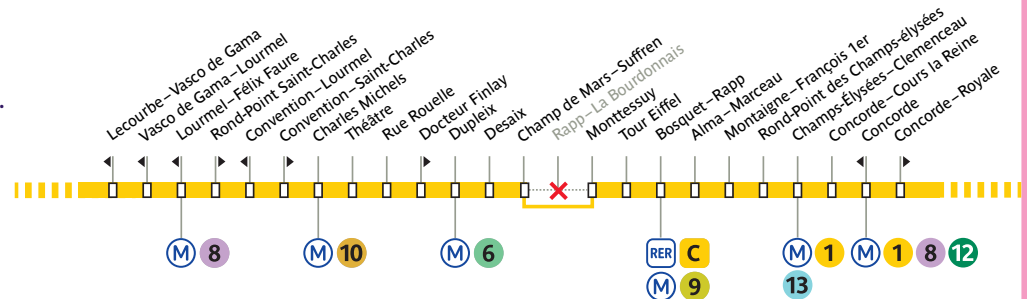

### CAS PARTICULIER

Le 26 juillet 2024, votre ligne circule uniquement entre Cours de l'Île Seguin et Porte de Saint-Cloud.

## Du 10 août au 31 octobre 2024

Du 12 août au 31 octobre 2024, votre ligne est déviée entre **Champ de Mars-Suffren** et **Monttessuy**.

### CAS PARTICULIERS

Du 12 au 27 août 2024, votre ligne est déviée entre Rond-Point des Champs-Élysées et Gare Saint-Lazare.

Du 28 août au 8 septembre 2024, votre ligne circule uniquement entre Cours de l'Île Seguin et Docteur Finlay.

**Le 10 août toute la journée et le 11 août 2024 jusqu'à 15h environ, votre ligne ne circule pas.**

**BUS 52**

Flashez-moi pour en savoir plus !

Du 27 juillet au 9 août 2024, votre ligne est déviée entre **La Tourelle et Gare d'Auteuil**.