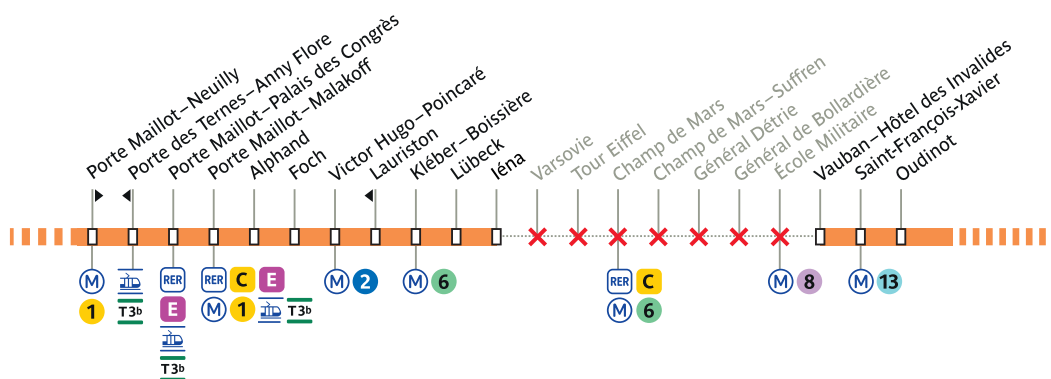

### CAS PARTICULIERS

Le 11 août 2024, votre ligne circule entre Vauban-Hôtel des Invalides et Luxembourg à partir de 15h.

Les 3, 4, 10 et 11 août 2024, votre ligne circule uniquement entre Neuilly-Hôpital Américain et Porte des Ternes.

## Du 12 au 28 août 2024

Du 12 au 27 août 2024, votre ligne circule uniquement entre **Neuilly-Hôpital Américain** et **Iéna**, et entre **Champ de Mars** et **Luxembourg**.

### CAS PARTICULIER

Le 28 août 2024, votre ligne circule uniquement entre Vauban-Hôtel des Invalides et Luxembourg.

## Du 29 août au 8 septembre 2024

Du 29 août au 8 septembre 2024, votre ligne circule uniquement entre **Neuilly-Hôpital Américain** et **Iéna**, et entre **Vauban-Hôtel des Invalides** et **Luxembourg**.