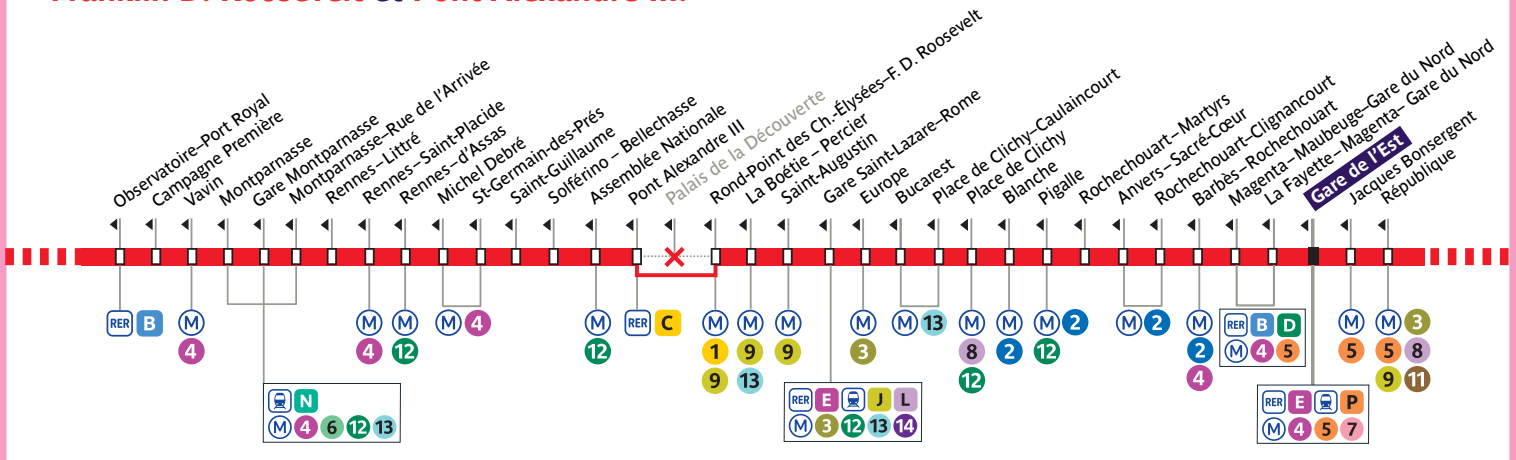

## Du 29 août au 8 septembre 2024

Du 29 août au 8 septembre 2024, votre ligne circule uniquement entre **Neuilly-Hôpital Américain** et **Iéna**, et entre **Vauban-Hôtel des Invalides** et **Luxembourg**.

De modificaciones previstas en su línea de mayo a septiembre de 2024.

ratp.fr iledefrance-mobilites.fr

34 24 service gratuit + prix appel

Apps Île-de-France Mobilités Bonjour RATP

## Du 18 mai au 7 juillet 2024

Du 18 mai au 7 juillet 2024, votre ligne est déviée entre **Rond-Point des Champs-Élysées Franklin D. Roosevelt** et **Pont Alexandre III**.

## Du 8 au 17 juillet 2024

Du 8 juillet au 17 juillet 2024, votre ligne est déviée entre **Rond-Point des Champs-Élysées Franklin D. Roosevelt** et **Pont Alexandre III** et entre **Saint-Marcel-La Pitié** et **Gare de Lyon Diderot**.