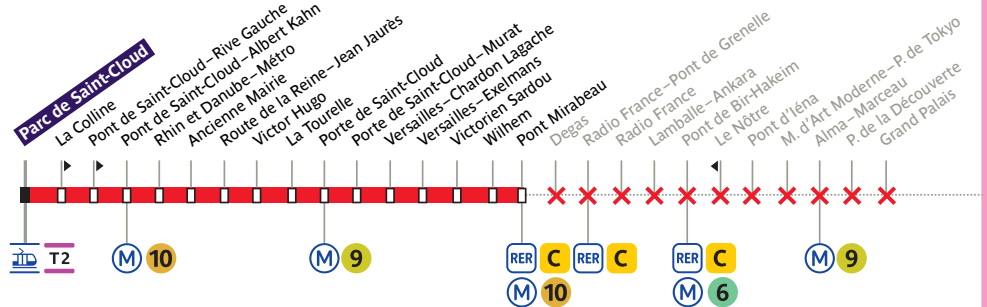

☎ **34 24**  
service gratuit + prix appel

📱 Apps  
**Île-de-France Mobilités**  
**Bonjour RATP**

**Du 17 mai au 9 juin 2024**

Du 17 mai au 9 juin 2024, votre ligne circule uniquement entre **Parc de Saint-Cloud** et **Alma-Marceau**, et entre **Châtelet** et **Gare de Lyon**.

**Du 10 juin au 17 juillet 2024**

Du 10 juin au 17 juillet 2024, votre ligne circule uniquement entre **Parc de Saint-Cloud** et **Radio France**, et entre **Châtelet** et **Gare de Lyon**.

## Du 18 au 27 juillet 2024

Du 18 juillet au 25 juillet 2024, votre ligne circule uniquement entre **Parc de Saint-Cloud** et **Pont Mirabeau**.

### CAS PARTICULIERS

Le 26 juillet 2024, votre ligne circule uniquement entre Parc de Saint-Cloud et Porte de Saint-Cloud.

Le 27 juillet 2024, votre ligne circule uniquement entre Parc de Saint-Cloud et Radio France.