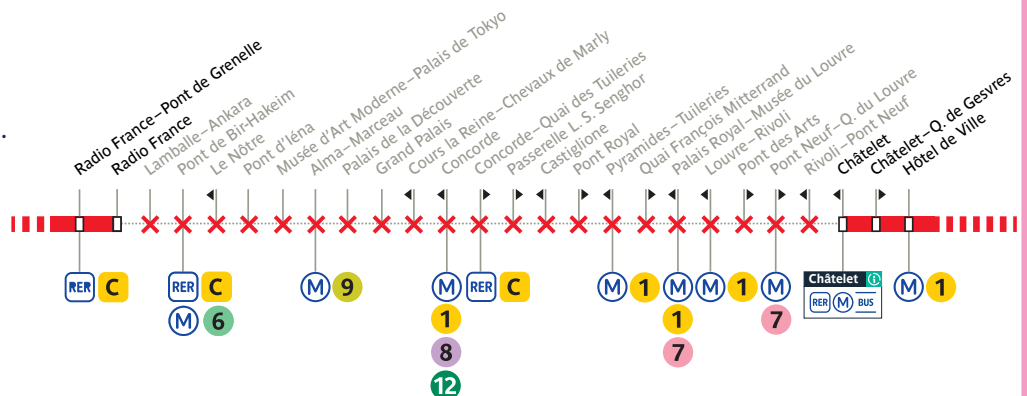

CAS PARTICULIERS

Les 3 et 4 août 2024, votre ligne circule uniquement entre Parc de St-Cloud et Radio France, et entre Hôtel de Ville et Gare de Lyon.

Le 10 août toute la journée et le 11 août 2024 jusqu'à l'après-midi, votre ligne ne circule pas.

Le 8 septembre 2024, votre ligne circule uniquement entre Parc de Saint-Cloud et Alma-Marceau, et entre Châtelet et Gare de Lyon.