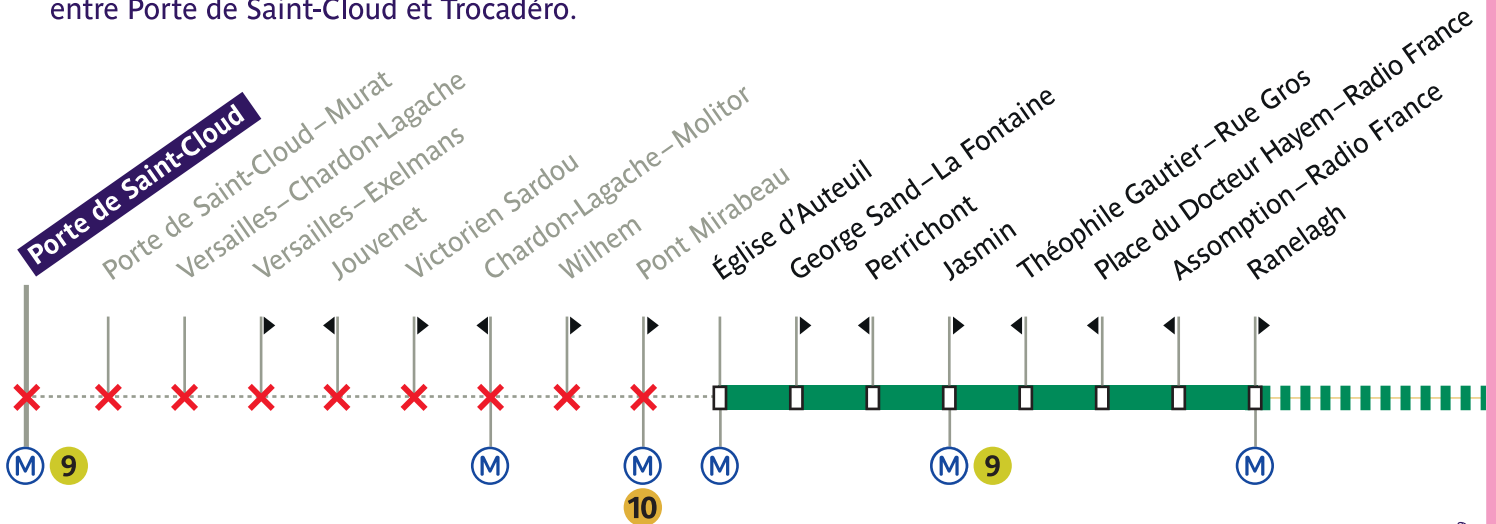

**BUS 22**

Flashez-moi pour en savoir plus !

Du 18 au 25 juillet 2024, votre ligne est déviée entre **Les Vignes–Boulaivilliers RER** et **Kléber–Paul Valéry**.

**CAS PARTICULIERS**

Du 23 au 28 juillet, et les 3 et 4 août 2024, l'arrêt Trocadéro n'est pas desservi.

**Le 26 juillet 2024, votre ligne ne circule pas.**

**Merci de votre compréhension !**

🇬🇧 From July 18<sup>th</sup> to 25<sup>th</sup> 2024, alternative bus route from Les Vignes–Boulaivilliers RER to Kléber–Paul Valéry.

🇪🇸 Del 18 al 25 de julio de 2024, desviación entre Les Vignes–Boulaivilliers RER y Kléber–Paul Valéry.

**BUS 22**

Flashez-moi pour en savoir plus !

Le 10 août, et jusqu'à 15h environ le 11 août 2024, votre ligne circule uniquement entre **Église d'Auteuil** et **Gare Saint-Lazare**.

**CAS PARTICULIERS**

Le 28 août, et jusqu'à 16h environ le 8 septembre 2024, votre ligne circule uniquement entre Porte de Saint-Cloud et Trocadéro.

**Merci de votre compréhension !**

🇬🇧 The August 10<sup>th</sup> and 11<sup>th</sup> 2024, service only between Eglise d'Auteuil and Gare Saint-Lazare.