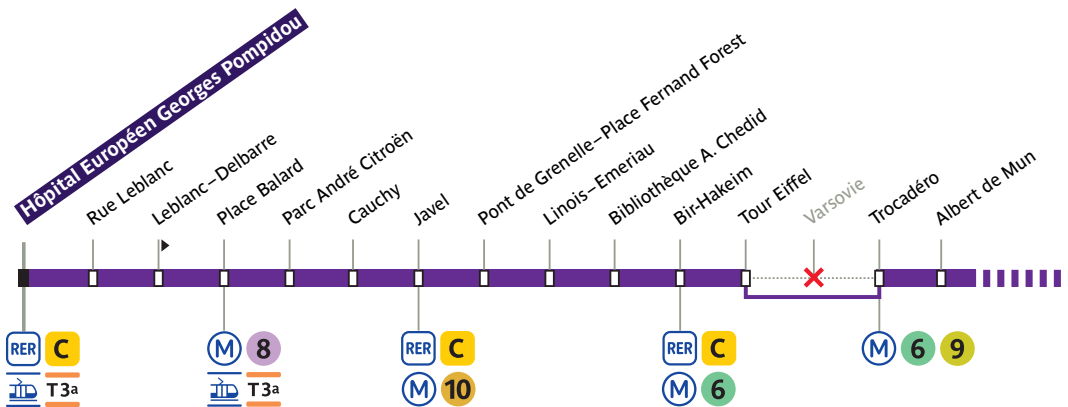

## Du 1<sup>er</sup> août au 18 septembre 2024

Du 1<sup>er</sup> août au 18 septembre 2024, votre ligne est déviée entre **Rond-Point des Champs-Élysées** et **Franklin D. Roosevelt**.

🇬🇧 Modifications planned on your line from April to September 2024.

🇪🇸 De modificaciones previstas en su línea de abril a septiembre de 2024.

@ ratp.fr iledefrance-mobilites.fr

34 24 service gratuit + prix appel

Apps Île-de-France Mobilités Bonjour RATP

**Du 1<sup>er</sup> avril au 9 juin 2024**

Du 1<sup>er</sup> avril au 9 juin 2024, votre ligne est déviée entre **Trocadéro** et **Tour Eiffel** en direction de **Hôpital Européen Georges Pompidou**.

**Du 10 juin au 17 juillet 2024**

Du 10 juin au 17 juillet 2024, votre ligne circule uniquement entre **Hôpital Européen Georges Pompidou** et **Bir-Hakeim**, et entre **Charles de Gaulle-Étoile-Wagram** et **Pigalle**.