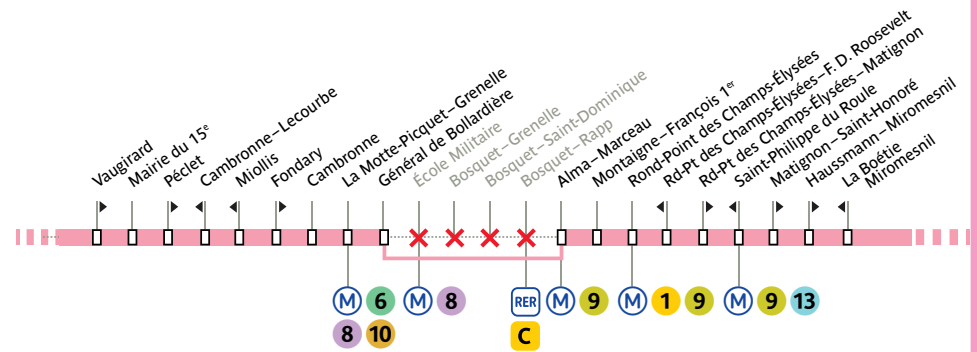

CAS PARTICULIERS

Le 28 août 2024, votre ligne circule uniquement entre Porte de Versailles et École Militaire, et entre Saint-Augustin et Mairie du 18e-Jules Joffrin.