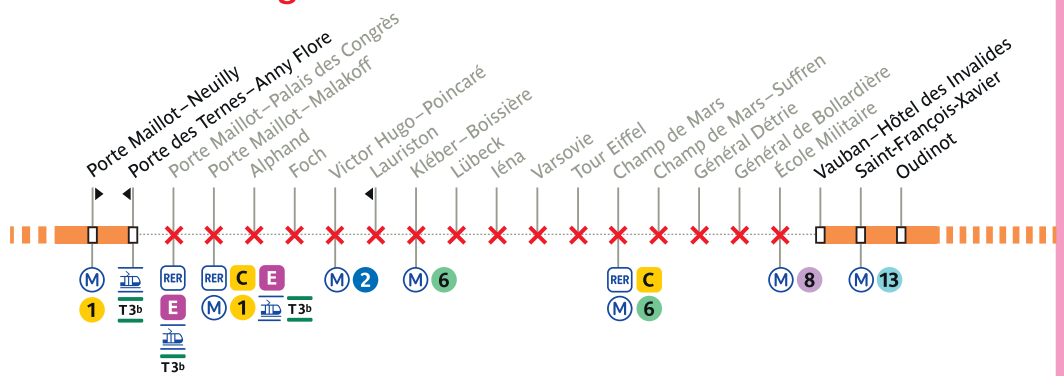

## Du 1<sup>er</sup> avril au 9 juin

Du 1<sup>er</sup> avril au 9 juin 2024, votre ligne est déviée entre **léna** et **Tour Eiffel**.

## Du 10 juin au 17 juillet 2024

Du 10 juin au 17 juillet 2024, votre ligne circule uniquement entre **Neuilly-Hôpital Américain** et **léna**, et entre **Champ de Mars** et **Luxembourg**.

## Du 18 au 26 juillet 2024

Du 18 juillet au 25 juillet 2024, votre ligne circule uniquement entre **Neuilly-Hôpital Américain** et **Porte des Ternes-Anny Flore**, et entre **Vauban-Hôtel des Invalides** et **Luxembourg**.

### CAS PARTICULIER

Le 26 juillet 2024, votre ligne circule uniquement entre Vauban-Hôtel des Invalides et Luxembourg.