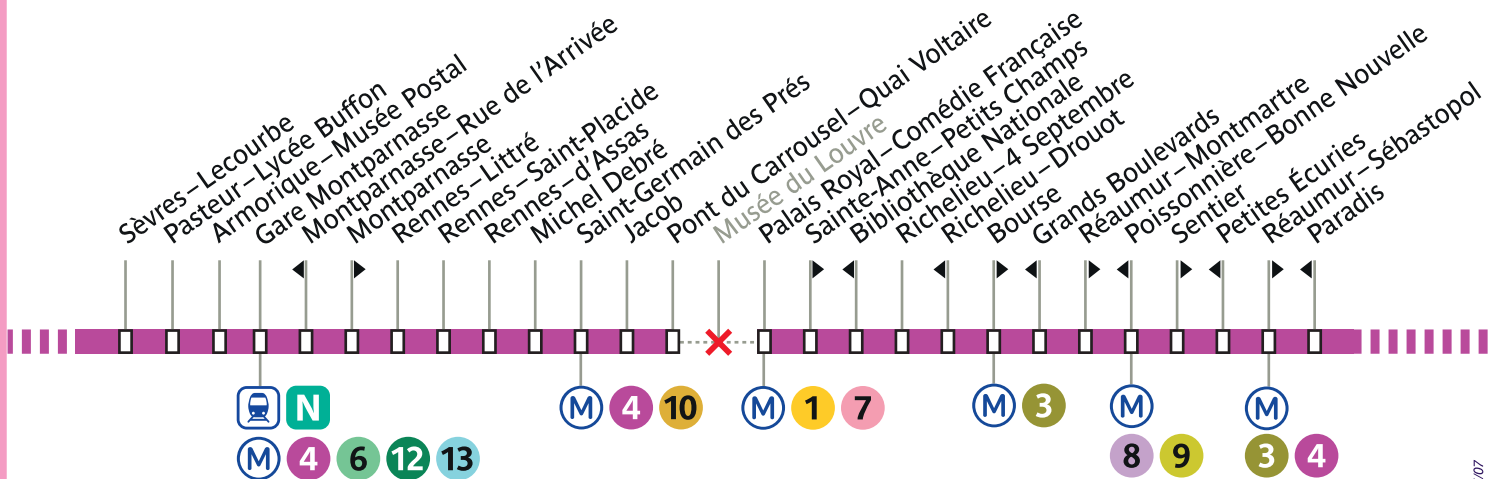

## Du 12 août au 8 septembre 2024

Du 12 août au 8 septembre 2024, votre ligne circule uniquement entre **Hôpital Européen Georges Pompidou** et **Bir-Hakeim**, et entre **Charles de Gaulle–Étoile–Wagram** et **Pigalle**.

### CAS PARTICULIER

Le 28 août 2024, votre ligne circule uniquement entre Hôpital Européen Georges Pompidou et Bir-Hakeim, et entre Ternes et Pigalle.

**BUS** **39**

Flashez-moi pour en savoir plus !

Du 8 au 17 juillet 2024, votre ligne circule uniquement entre **Frères Voisin** et **Pont du Carrousel–Quai Voltaire**, et entre **Palais Royal–Comédie Française** et **Gare du Nord**.

**CAS PARTICULIERS**

Du 18 au 25 juillet 2024, votre ligne circule uniquement entre Frères Voisin et Michel Debré.

**Le 24 juillet 2024, votre ligne circule uniquement entre Frères Voisin et Gare Montparnasse jusqu'à 12h environ, puis entre Frères Voisin et Michel Debré.**

**Merci de votre compréhension !**

From July 8<sup>th</sup> to 17<sup>th</sup> 2024, service only between Frères Voisin and Pont du Carrousel-Quai Voltaire, and between Palais Royal-Comédie Française and Gare du Nord.