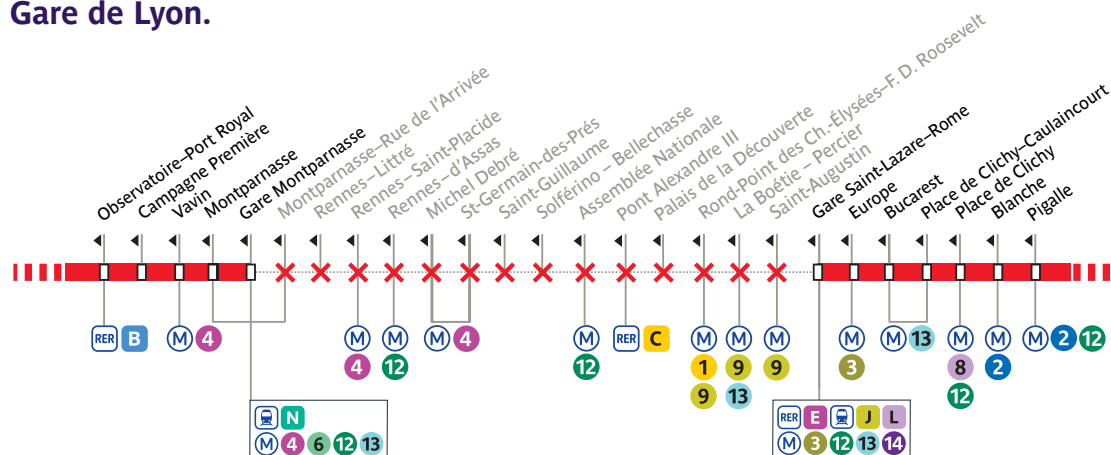

## Du 18 mai au 7 juillet 2024

Du 18 mai au 7 juillet 2024, votre ligne est déviée entre **Rond-Point des Champs-Élysées Franklin D. Roosevelt** et **Pont Alexandre III**.

## Du 8 au 17 juillet 2024

Du 8 juillet au 17 juillet 2024, votre ligne est déviée entre **Rond-Point des Champs-Élysées Franklin D. Roosevelt** et **Pont Alexandre III** et entre **Saint-Marcel-La Pitié** et **Gare de Lyon Diderot**.

## Du 18 au 31 juillet 2024

Du 18 juillet au 31 juillet 2024, votre ligne circule uniquement de **Gare Montparnasse** à **Gare Saint-Lazare** via Gare de Lyon.

## Du 1<sup>er</sup> août au 18 septembre 2024

Du 1<sup>er</sup> août au 18 septembre 2024, votre ligne est déviée entre **Rond-Point des Champs-Élysées** et **Franklin D. Roosevelt**.