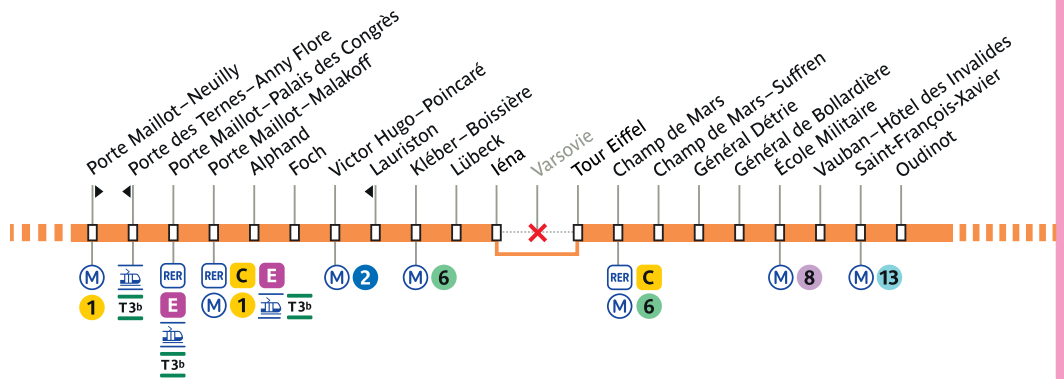

## Du 29 août au 8 septembre 2024

Du 29 août au 8 septembre 2024, votre ligne circule uniquement entre **Neuilly-Hôpital Américain** et **Iéna**, et entre **Vauban-Hôtel des Invalides** et **Luxembourg**.

🇪🇸 De modificaciones previstas en su línea de abril a octubre de 2024.

@ [ratp.fr](https://ratp.fr)  
[iledefrance-mobilites.fr](https://iledefrance-mobilites.fr)

📞 **34 24**  
service gratuit + prix appel

## Du 1<sup>er</sup> avril au 9 juin

Du 1<sup>er</sup> avril au 9 juin 2024, votre ligne est déviée entre **léna** et **Tour Eiffel**.

## Du 18 au 26 juillet 2024

Du 18 juillet au 25 juillet 2024, votre ligne circule uniquement entre **Neuilly-Hôpital Américain** et **Porte des Ternes-Anny Flore**, et entre **Vauban-Hôtel des Invalides** et **Luxembourg**.