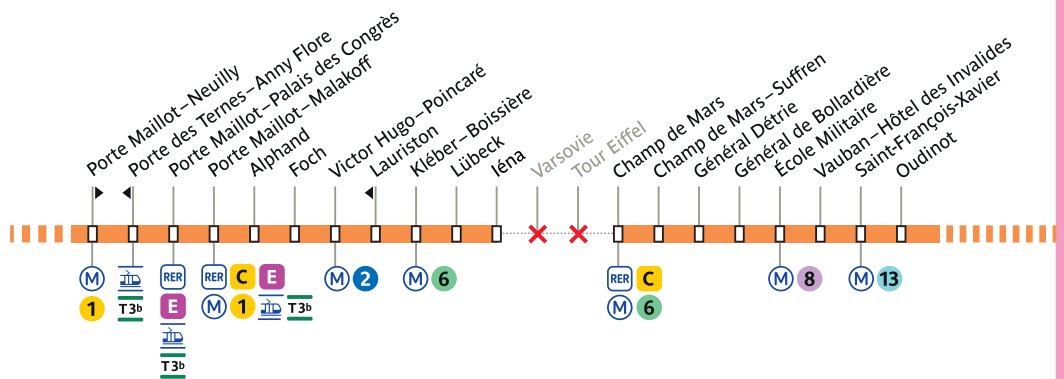

## Du 1<sup>er</sup> avril au 9 juin

Du 1<sup>er</sup> avril au 9 juin 2024, votre ligne est déviée entre **léna** et **Tour Eiffel**.

## Du 10 juin au 17 juillet 2024

Du 10 juin au 17 juillet 2024, votre ligne circule uniquement entre **Neuilly-Hôpital Américain** et **léna**, et entre **Champ de Mars** et **Luxembourg**.

## Du 18 au 26 juillet 2024

Du 18 juillet au 25 juillet 2024, votre ligne circule uniquement entre **Neuilly-Hôpital Américain** et **Porte des Ternes-Anny Flore**, et entre **Vauban-Hôtel des Invalides** et **Luxembourg**.