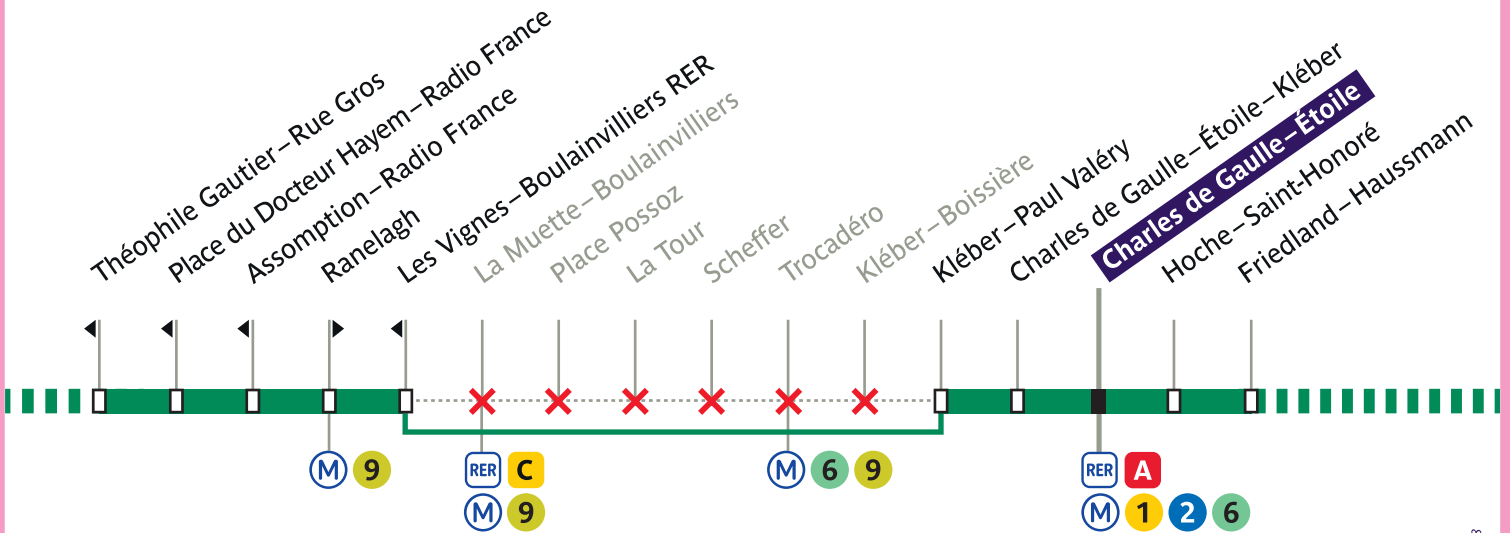

**BUS 22**

Flashez-moi pour en savoir plus !

Du 18 au 25 juillet 2024, votre ligne est déviée entre **Les Vignes–Boulaivilliers RER** et **Kléber–Paul Valéry**.

**CAS PARTICULIERS**

Du 23 au 28 juillet, et les 3 et 4 août 2024, l'arrêt Trocadéro n'est pas desservi.

**Le 26 juillet 2024, votre ligne ne circule pas.**

**Merci de votre compréhension !**

🇬🇧 From July 18<sup>th</sup> to 25<sup>th</sup> 2024, alternative bus route from Les Vignes–Boulaivilliers RER to Kléber–Paul Valéry.

🇪🇸 Del 18 al 25 de julio de 2024, desviación entre Les Vignes–Boulaivilliers RER y Kléber–Paul Valéry.

**BUS 22**

Flashez-moi pour en savoir plus !

Le 10 août, et jusqu'à 15h environ le 11 août 2024, votre ligne circule uniquement entre **Église d'Auteuil** et **Gare Saint-Lazare**.

**CAS PARTICULIERS**

Le 28 août, et jusqu'à 16h environ le 8 septembre 2024, votre ligne circule uniquement entre Porte de Saint-Cloud et Trocadéro.

**Merci de votre compréhension !**

🇬🇧 The August 10<sup>th</sup> and 11<sup>th</sup> 2024, service only between Eglise d'Auteuil and Gare Saint-Lazare.