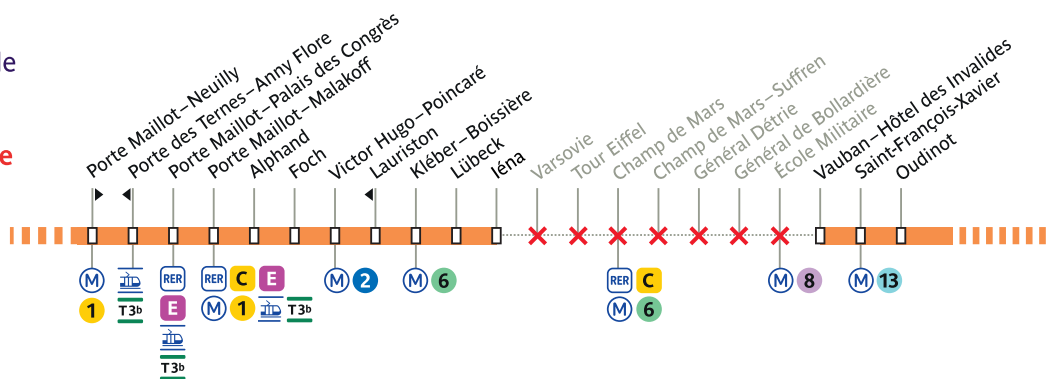

Du 27 juillet au 11 août

Du 27 juillet au 9 août 2024, votre ligne circule uniquement entre **Neuilly-Hôpital Américain** et **Iéna**, et entre **Vauban-Hôtel des Invalides** et **Luxembourg**.

CAS PARTICULIERS

Le 11 août 2024, votre ligne circule entre Vauban-Hôtel des Invalides et Luxembourg à partir de 15h.

Les 3, 4, 10 et 11 août 2024, votre ligne circule uniquement entre Neuilly-Hôpital Américain et Porte des Ternes.