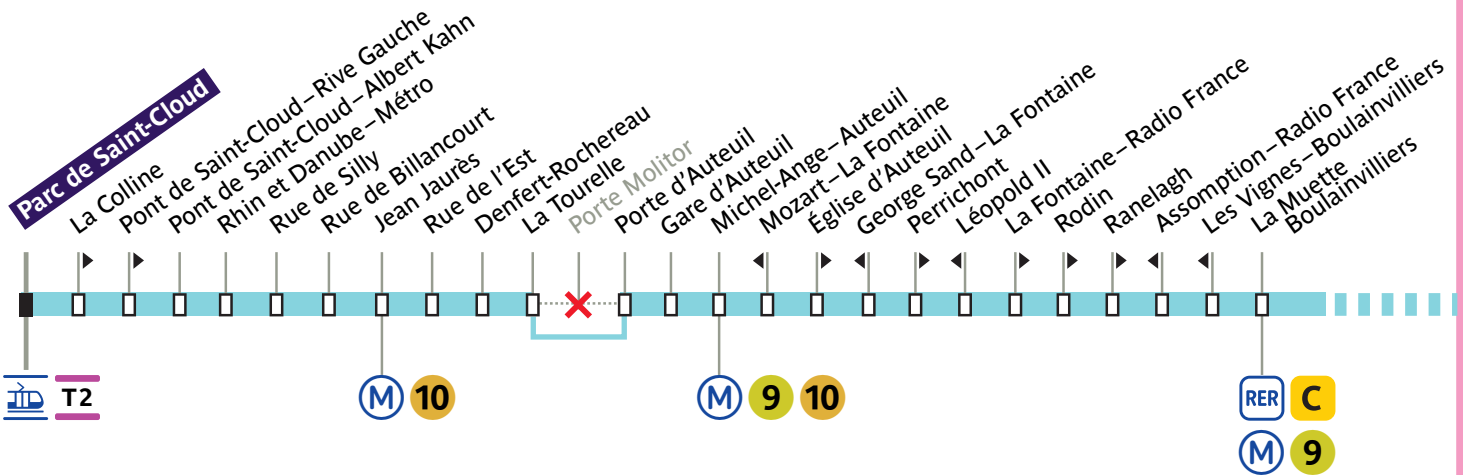

**Merci de votre compréhension !**

From July 27th to August 9th 2024, alternative bus route from La Tourelle to Gare d'Auteuil.

Del 27 de julio al 9 de agosto de 2024, desviación entre La Tourelle y Gare d'Auteuil.

# Du 29 août au 8 septembre 2024, l'arrêt **Porte Molitor** n'est pas desservi.

## CAS PARTICULIERS

Le 28 août et le 8 septembre 2024, votre ligne circule uniquement entre Parc de Saint-Cloud et Victor Hugo Paul Valéry jusqu'à 17h environ.

**Merci de votre compréhension !**

From August 29th to September 8th 2024, no service between Porte d'Auteuil and La Tourelle.

Del 29 de agosto al 8 de septiembre de 2024, servicio interrumpido entre Porte d'Auteuil y La Tourelle.

**BUS 70**

Flashez-moi pour en savoir plus !

**Du 8 au 17 juillet 2024, votre ligne circule uniquement entre Suresnes–De Gaulle et Michel Debré.**