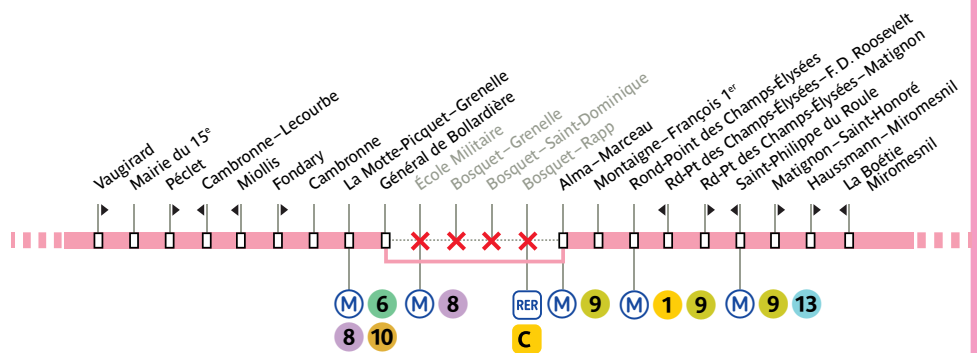

CAS PARTICULIERS

Du 29 août au 7 septembre 2024, votre ligne circule uniquement entre Vaugirard–Croix Nivert / Duranton et Mairie du 18e-Jules Joffrin et l'arrêt Général de Bollardière n'est pas desservi.

Les 30 août, 1er et 2 septembre 2024, votre ligne circule uniquement entre Vaugirard–Croix Nivert / Duranton et École Militaire, et entre Saint-Augustin et Mairie du 18e-Jules Joffrin jusqu'à 16h environ, puis circule uniquement entre Vaugirard–Croix Nivert / Duranton et Mairie du 18e-Jules Joffrin.
Le 8 septembre 2024, votre ligne circule uniquement entre Porte de Versailles et École Militaire, et entre Saint-Augustin et Mairie du 18e-Jules Joffrin.