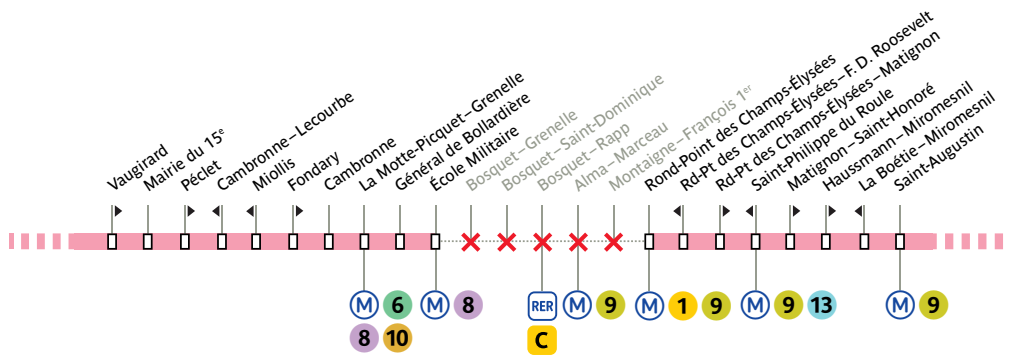

## Du 8 au 23 juillet 2024

Du 8 au 23 juillet 2024, votre ligne circule uniquement entre **Porte de Versailles** et **École Militaire**, et entre **Rond-Point des Champs-Élysées** et **Mairie du 18<sup>e</sup>-Jules Joffrin**.