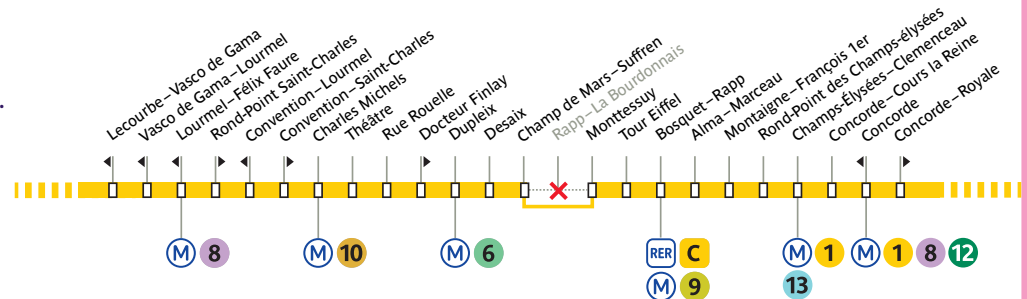

CAS PARTICULIERS

Du 12 au 27 août 2024, votre ligne est déviée entre Rond-Point des Champs-Élysées et Gare Saint-Lazare.

Du 28 août au 8 septembre 2024, votre ligne circule uniquement entre Cours de l'Île Seguin et Docteur Finlay.

Le 10 août toute la journée et le 11 août 2024 jusqu'à 15h environ, votre ligne ne circule pas.