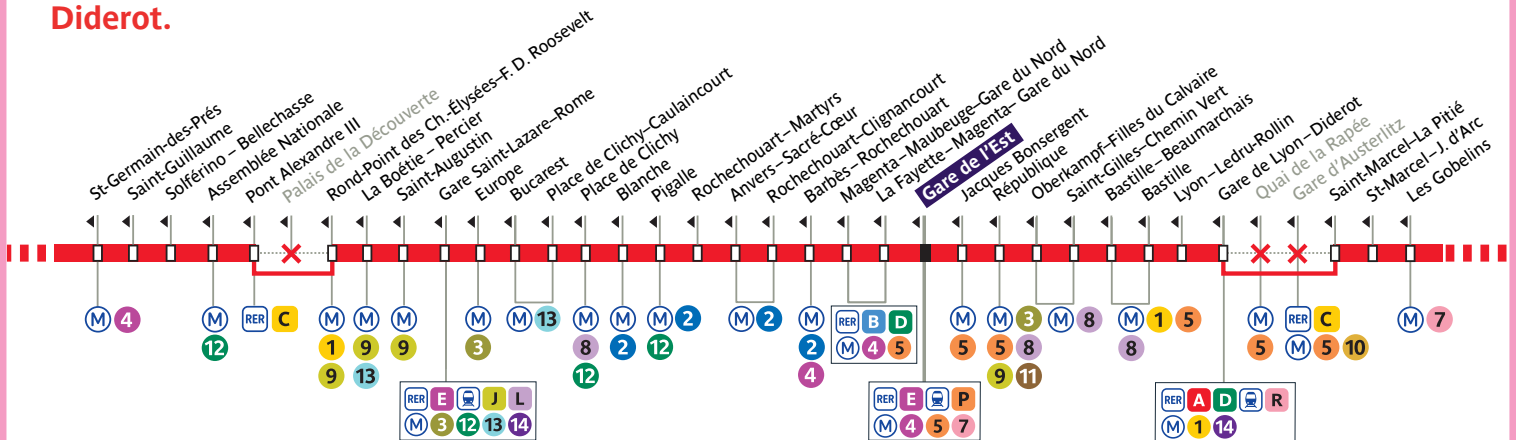

## Du 29 août au 8 septembre 2024

Du 29 août au 8 septembre 2024, votre ligne circule uniquement entre **Neuilly-Hôpital Américain** et **Iéna**, et entre **Vauban-Hôtel des Invalides** et **Luxembourg**.

De modificaciones previstas en su línea de mayo a septiembre de 2024.

ratp.fr iledefrance-mobilites.fr

34 24 service gratuit + prix appel

Apps Île-de-France Mobilités Bonjour RATP

## Du 18 mai au 7 juillet 2024

Du 18 mai au 7 juillet 2024, votre ligne est déviée entre **Rond-Point des Champs-Élysées Franklin D. Roosevelt** et **Pont Alexandre III**.

## Du 8 au 17 juillet 2024

Du 8 juillet au 17 juillet 2024, votre ligne est déviée entre **Rond-Point des Champs-Élysées Franklin D. Roosevelt** et **Pont Alexandre III** et entre **Saint-Marcel-La Pitié** et **Gare de Lyon Diderot**.