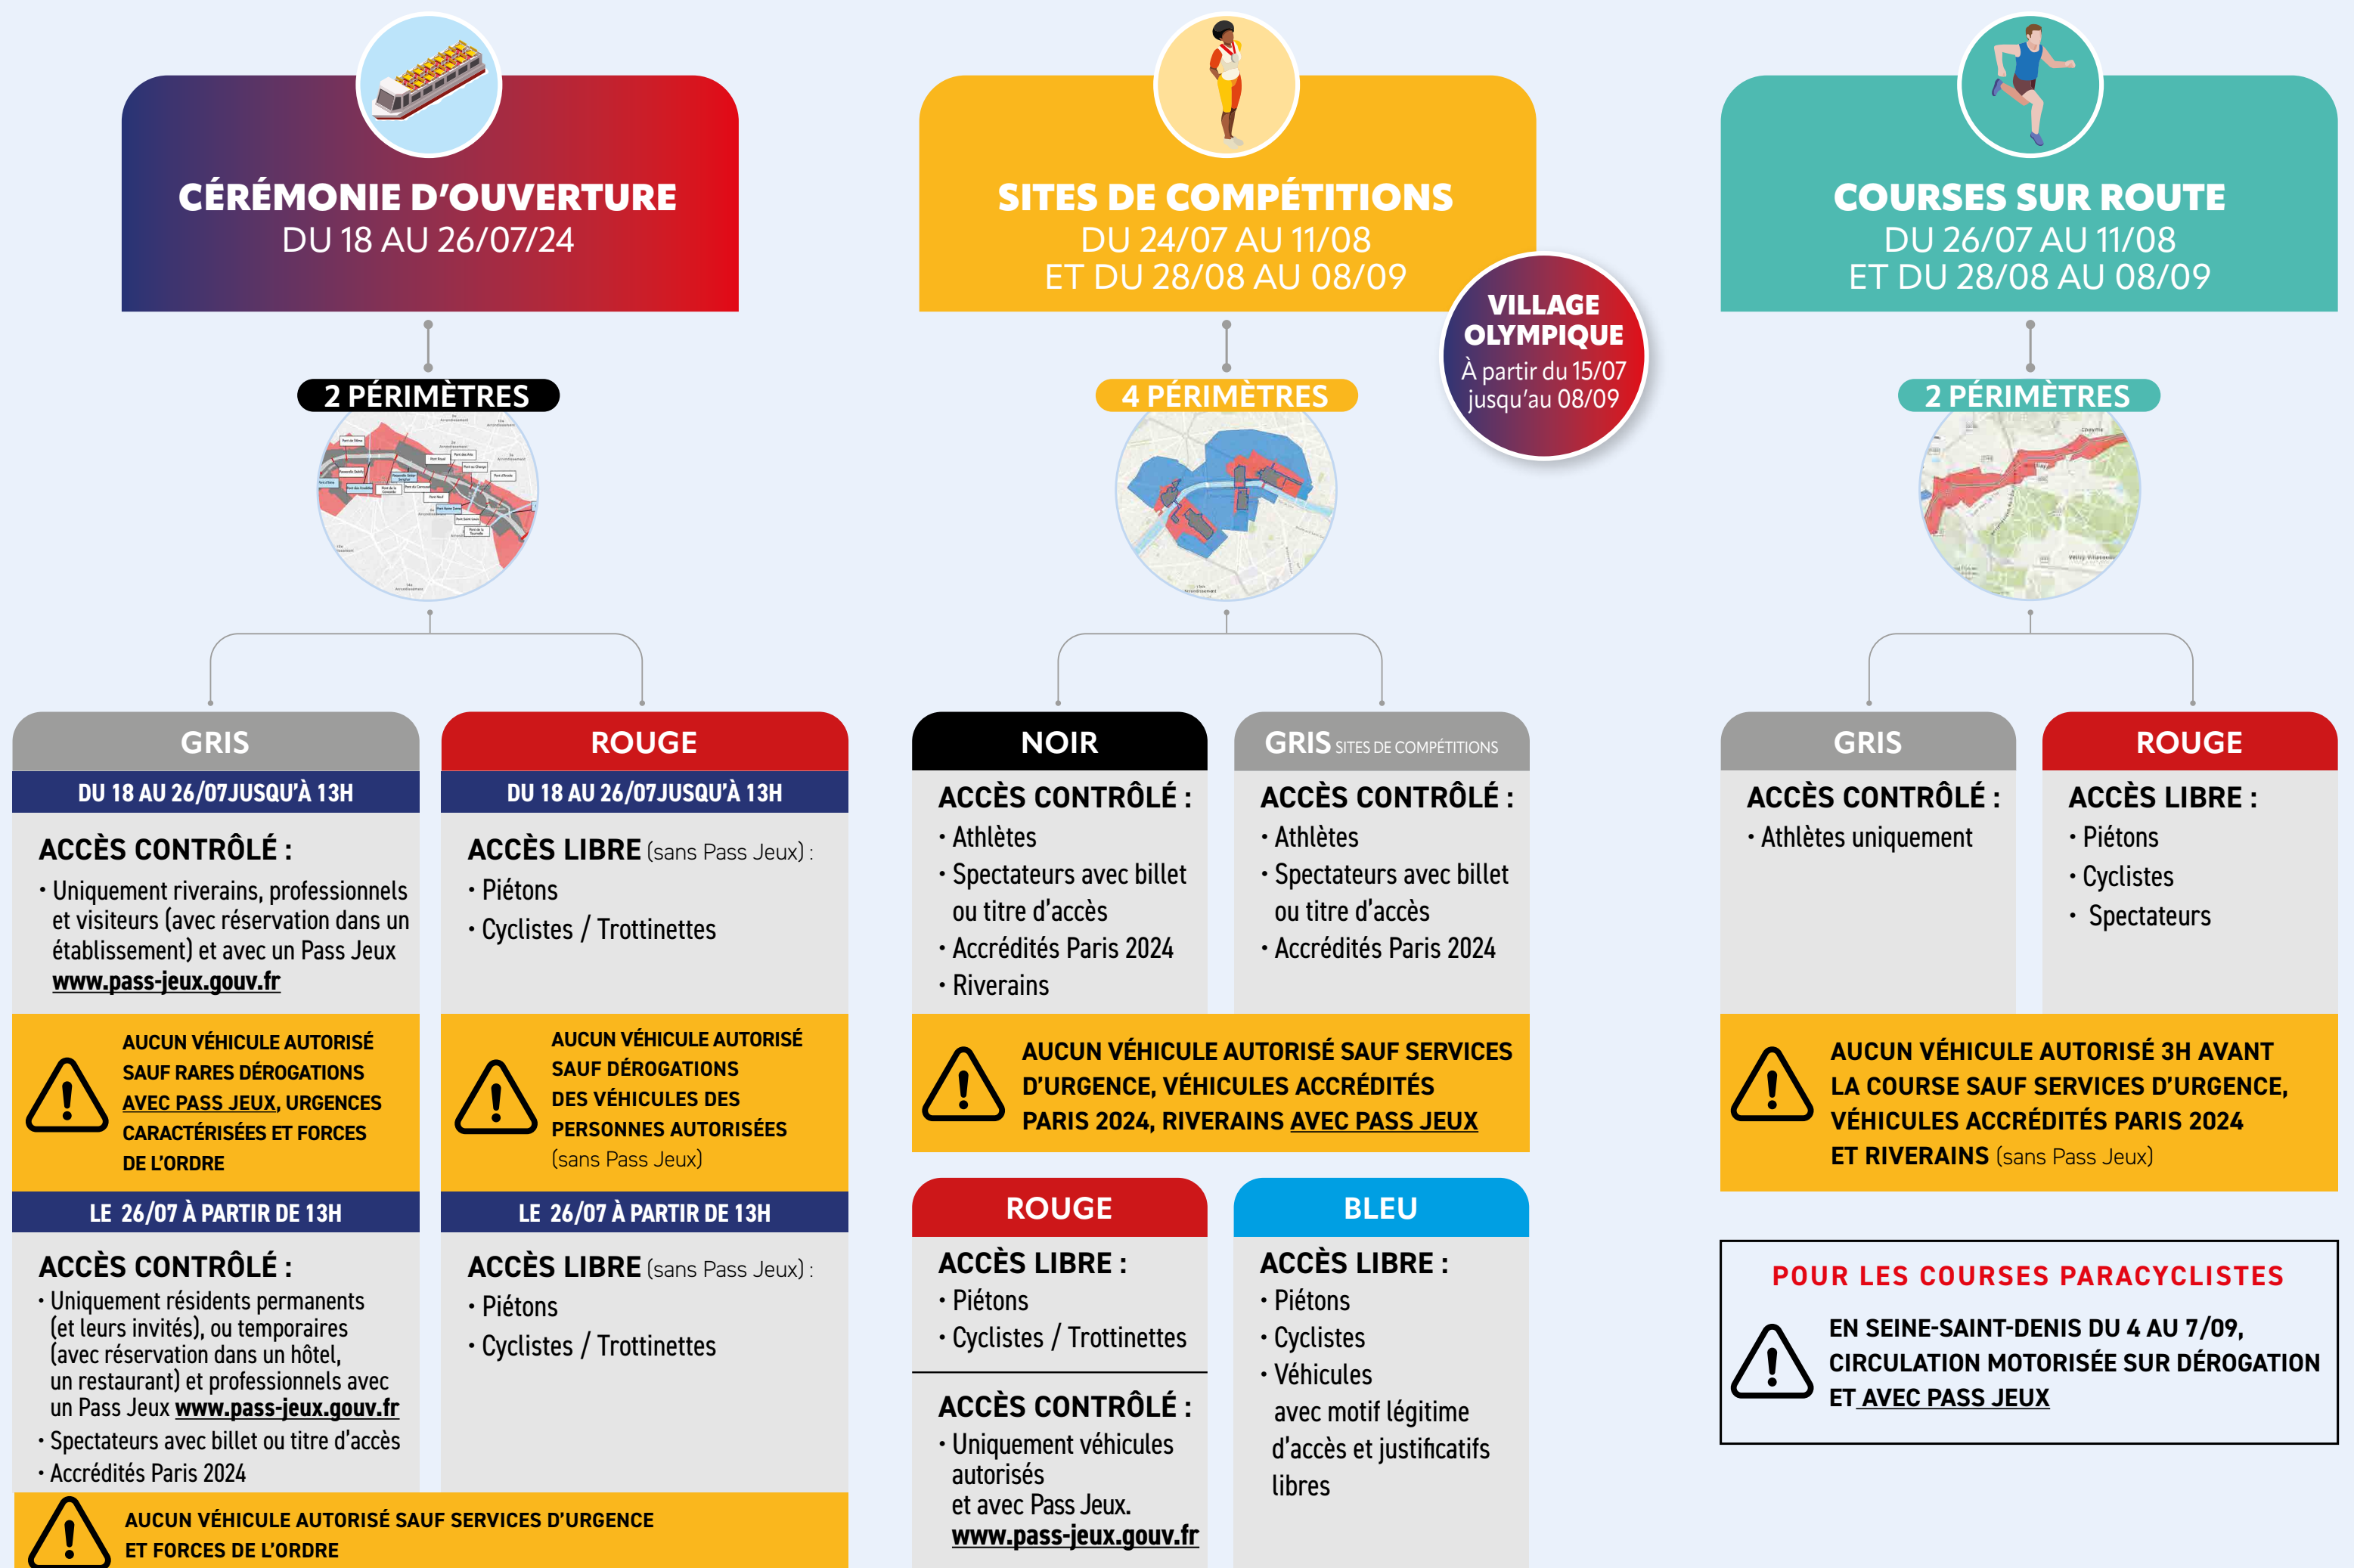

PRÉFECTURE
DE POLICE

Liberté
Égalité
Fraternité

PAYS HÔTE

INFO PASS JEUX

LES RÈGLES DE CIRCULATION

en un clin d'œil

1- Je vérifie **SI J'AI BESOIN** D'UN PASS JEUX

> JE SUIS À PIED, VÉLO, VÉLO CARGO, TROTTINETTE

NON ACCÈS LIBRE SANS PASS JEUX

- pour accéder aux périmètres rouges autour de la cérémonie d'ouverture, autour des sites olympiques et paralympiques, autour des épreuves sur route
- pour accéder aux périmètres bleus autour des sites olympiques et paralympiques
- pour circuler hors des périmètres

OUI ACCÈS CONTRÔLÉ ET AVEC UN PASS JEUX

- uniquement pour les riverains, les professionnels, les visiteurs (avec réservation dans un établissement), dans le périmètre gris autour de la cérémonie d'ouverture, du 18 au 26 juillet inclus.

NON ACCÈS LIBRE SANS PASS JEUX

- pour circuler hors des périmètres

NON ACCÈS RÉGLEMENTÉ SANS PASS JEUX

- pour accéder aux périmètres bleus autour des sites olympiques et paralympiques sur présentation d'un justificatif