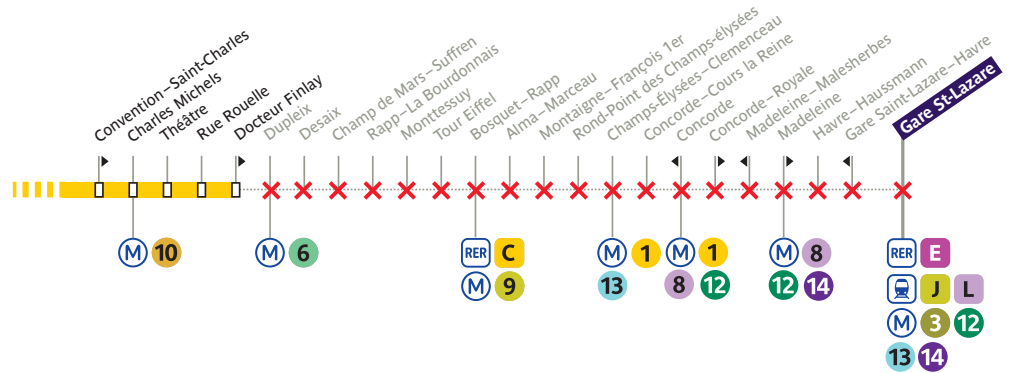

Du 17 mai au 17 juillet 2024, votre ligne est déviée entre **Champ de Mars-Suffren** et **Monttessuy**, et entre **Rond-Point des Champs-Élysées** et **Gare Saint-Lazare**.

Du 18 juillet au 9 août 2024

Du 18 juillet au 9 août 2024, votre ligne circule uniquement entre **Cours de l'Île Seguin** et **Docteur Finlay**.

CAS PARTICULIER

Le 26 juillet 2024, votre ligne circule uniquement entre Cours de l'Île Seguin et Porte de Saint-Cloud.

Du 10 août au 31 octobre 2024

Du 12 août au 31 octobre 2024, votre ligne est déviée entre **Champ de Mars-Suffren** et **Monttessuy**.

CAS PARTICULIERS

Du 12 au 27 août 2024, votre ligne est déviée entre Rond-Point des Champs-Élysées et Gare Saint-Lazare.

Du 28 août au 8 septembre 2024, votre ligne circule uniquement entre Cours de l'Île Seguin et Docteur Finlay.

Le 10 août toute la journée et le 11 août 2024 jusqu'à 15h environ, votre ligne ne circule pas.