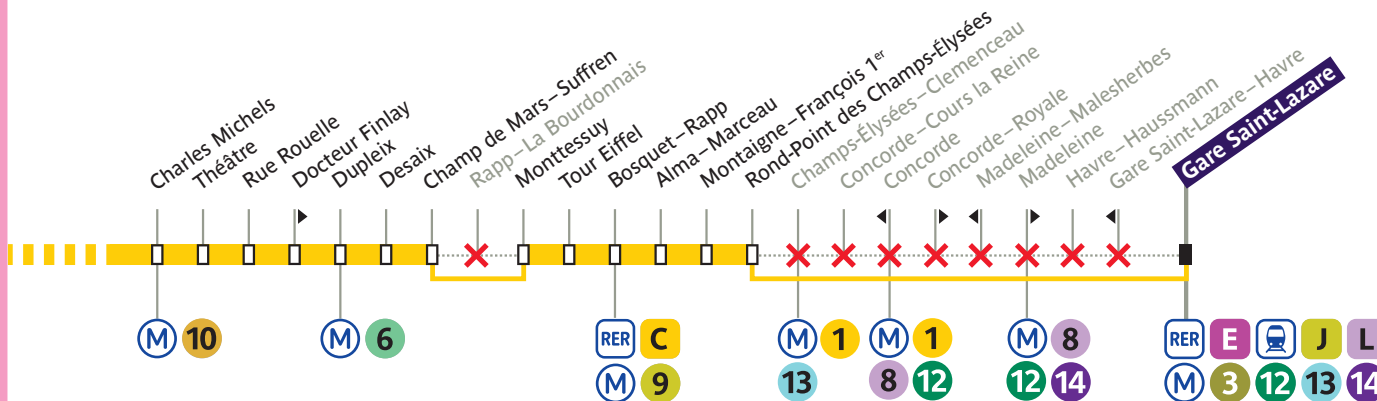

Du 17 mai au 17 juillet 2024, votre ligne est déviée entre **Champ de Mars-Suffren** et **Monttessuy**, et entre **Rond-Point des Champs-Élysées** et **Gare Saint-Lazare**.

Du 18 juillet au 9 août 2024

Du 18 juillet au 9 août 2024, votre ligne circule uniquement entre **Cours de l'Île Seguin** et **Docteur Finlay**.

CAS PARTICULIER

Le 26 juillet 2024, votre ligne circule uniquement entre Cours de l'Île Seguin et Porte de Saint-Cloud.

Du 10 août au 31 octobre 2024

Du 12 août au 31 octobre 2024, votre ligne est déviée entre **Champ de Mars-Suffren** et **Monttessuy**.

CAS PARTICULIERS

Du 12 au 27 août 2024, votre ligne est déviée entre Rond-Point des Champs-Élysées et Gare Saint-Lazare.

Du 28 août au 8 septembre 2024, votre ligne circule uniquement entre Cours de l'Île Seguin et Docteur Finlay.

Le 10 août toute la journée et le 11 août 2024 jusqu'à 15h environ, votre ligne ne circule pas.