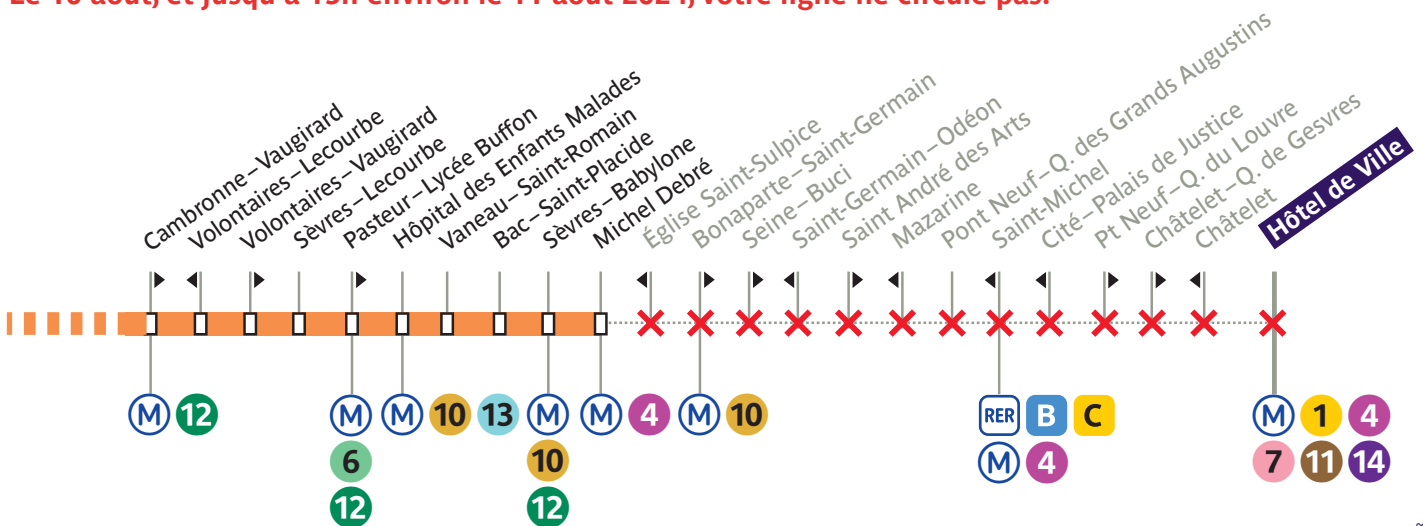

Les 28, 29 juillet, et du 3 au 5 août 2024, votre ligne circule uniquement entre Suresnes–De Gaulle et Michel Debré.

CAS PARTICULIERS

Les 24 et 27 juillet 2024, votre ligne circule uniquement entre Suresnes–De Gaulle et Chaussée de la Muette.
Les 25 et 26 juillet 2024, votre ligne circule uniquement entre Suresnes–De Gaulle et Chaussée de la Muette, et entre Mairie du 15e et Michel Debré.

Le 10 août, et jusqu'à 15h environ le 11 août 2024, votre ligne ne circule pas.