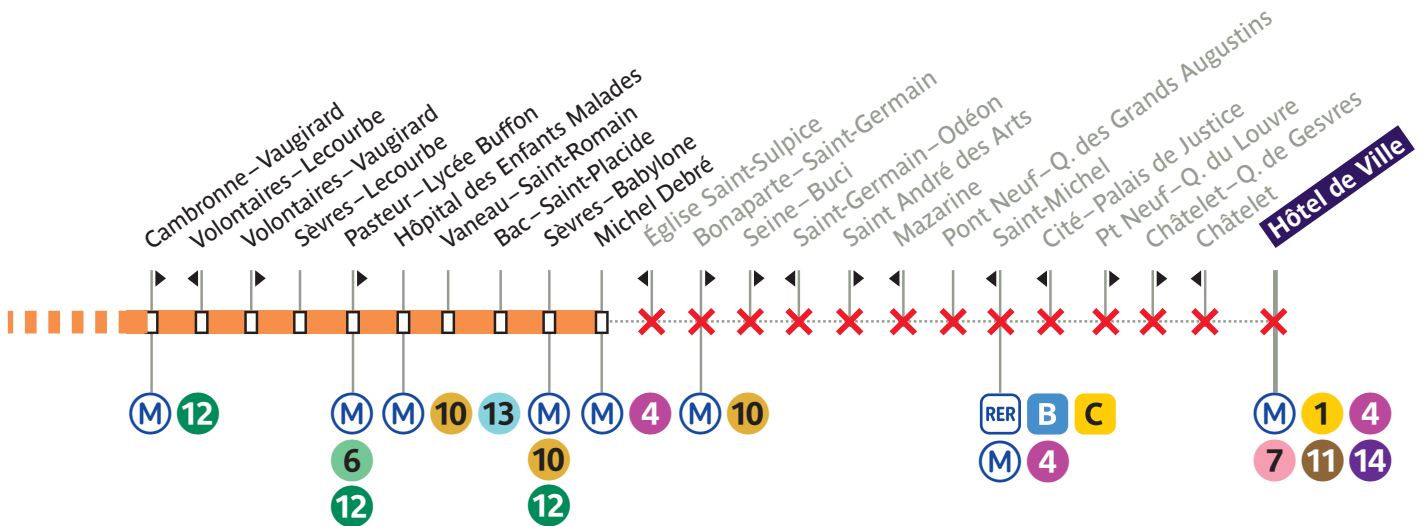

BUS 70

Flashez-moi pour en savoir plus !

Du 8 au 17 juillet 2024, votre ligne circule uniquement entre Suresnes–De Gaulle et Michel Debré.

CAS PARTICULIERS

Du 18 au 23 juillet 2024, votre ligne circule uniquement entre Suresnes–De Gaulle et Chaussée de la Muette, et entre Mairie du 15^e et Michel Debré.

Les 20 et 21 juillet 2024, votre ligne circule uniquement entre Mairie du 15^e et Michel Debré.

Merci de votre compréhension !

From July 8th to 17th 2024, service only between Suresnes–De Gaulle and Michel Debré.

CAS PARTICULIERS

Les 24 et 27 juillet 2024, votre ligne circule uniquement entre Suresnes–De Gaulle et Chaussée de la Muette.
 Les 25 et 26 juillet 2024, votre ligne circule uniquement entre Suresnes–De Gaulle et Chaussée de la Muette, et entre Mairie du 15^e et Michel Debré.

🇪🇸 El 28 y 29 de julio, y del 3 al 5 de agosto de 2024, servicio solo entre Suresnes–De Gaulle y Michel Debré.