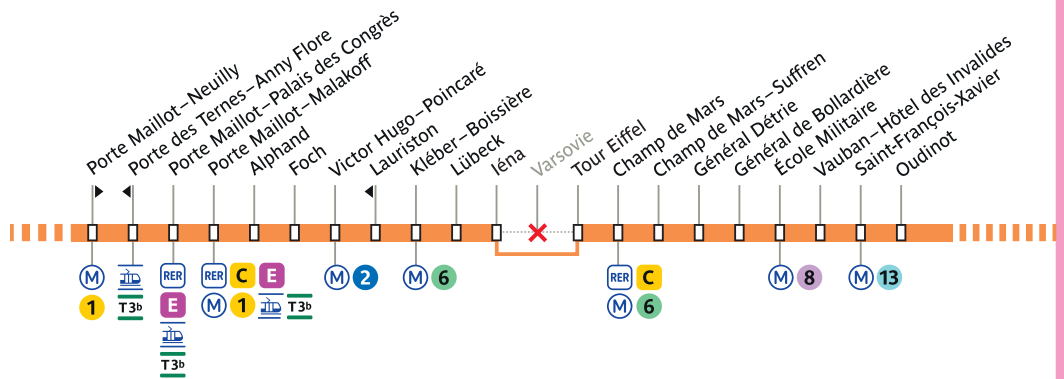

## Du 1<sup>er</sup> avril au 9 juin

Du 1<sup>er</sup> avril au 9 juin 2024, votre ligne est déviée entre **léna** et **Tour Eiffel**.

## Du 10 juin au 17 juillet 2024

Du 10 juin au 17 juillet 2024, votre ligne circule uniquement entre **Neuilly-Hôpital Américain** et **léna**, et entre **Champ de Mars** et **Luxembourg**.

## Du 18 au 26 juillet 2024

Du 18 juillet au 25 juillet 2024, votre ligne circule uniquement entre **Neuilly-Hôpital Américain** et **Porte des Ternes-Anny Flore**, et entre **Vauban-Hôtel des Invalides** et **Luxembourg**.

### CAS PARTICULIERS

Le 11 août 2024, votre ligne circule entre Vauban-Hôtel des Invalides et Luxembourg à partir de 15h.

Les 3, 4, 10 et 11 août 2024, votre ligne circule uniquement entre Neuilly-Hôpital Américain et Porte des Ternes.