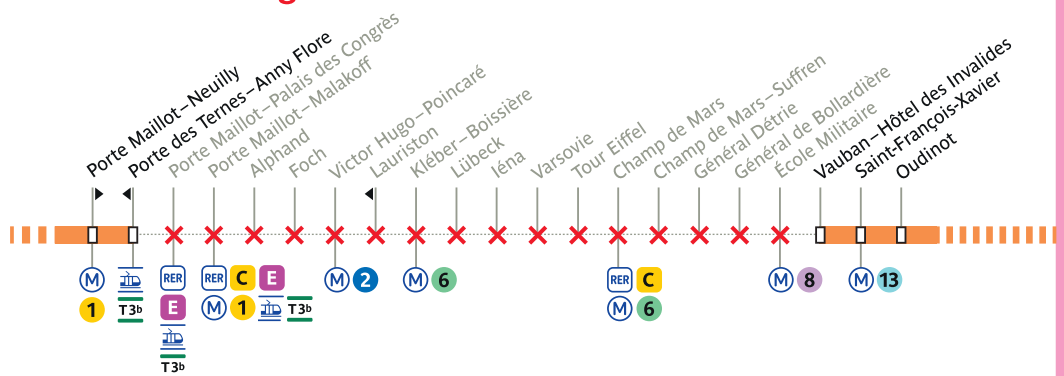

CAS PARTICULIER

Le 26 juillet 2024, votre ligne circule uniquement entre Vauban-Hôtel des Invalides et Luxembourg.