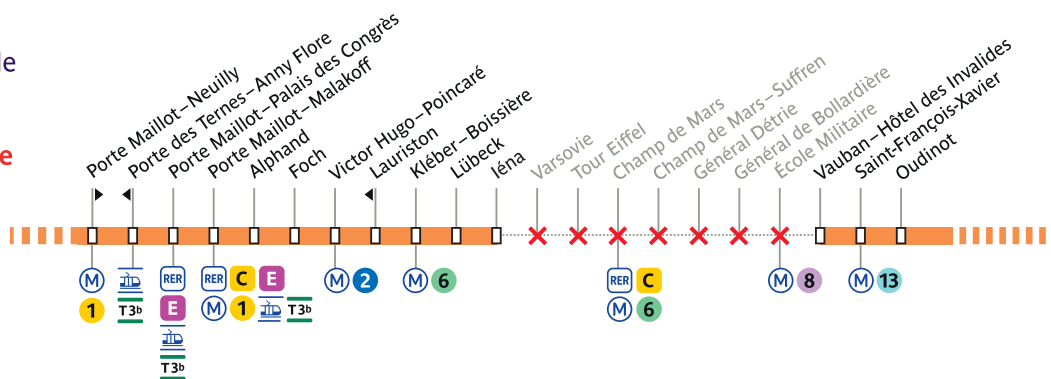

## Du 18 au 26 juillet 2024

Du 18 juillet au 25 juillet 2024, votre ligne circule uniquement entre **Neuilly-Hôpital Américain** et **Porte des Ternes-Anny Flore**, et entre **Vauban-Hôtel des Invalides** et **Luxembourg**.

### CAS PARTICULIER

Le 26 juillet 2024, votre ligne circule uniquement entre Vauban-Hôtel des Invalides et Luxembourg.

## Du 27 juillet au 11 août

Du 27 juillet au 9 août 2024, votre ligne circule uniquement entre **Neuilly-Hôpital Américain et Iéna**, et entre **Vauban-Hôtel des Invalides et Luxembourg**.

### CAS PARTICULIERS

Le 11 août 2024, votre ligne circule entre Vauban-Hôtel des Invalides et Luxembourg à partir de 15h.

Les 3, 4, 10 et 11 août 2024, votre ligne circule uniquement entre Neuilly-Hôpital Américain et Porte des Ternes.