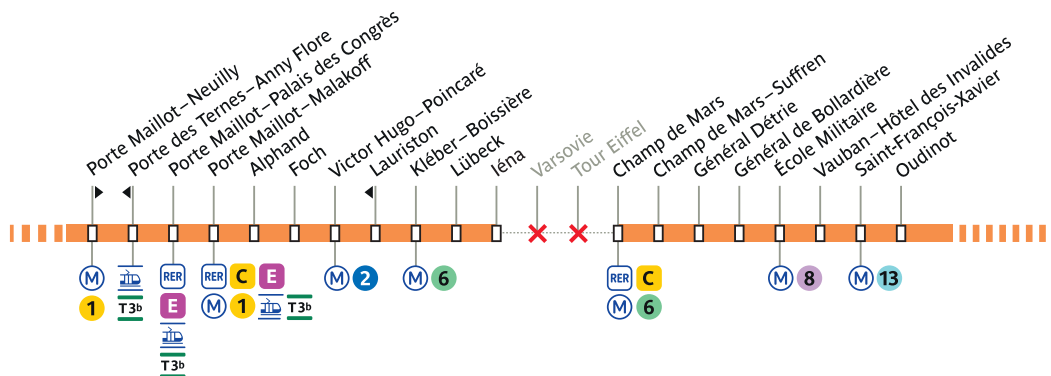

CAS PARTICULIER

Le 28 août 2024, votre ligne circule uniquement entre Vauban-Hôtel des Invalides et Luxembourg.