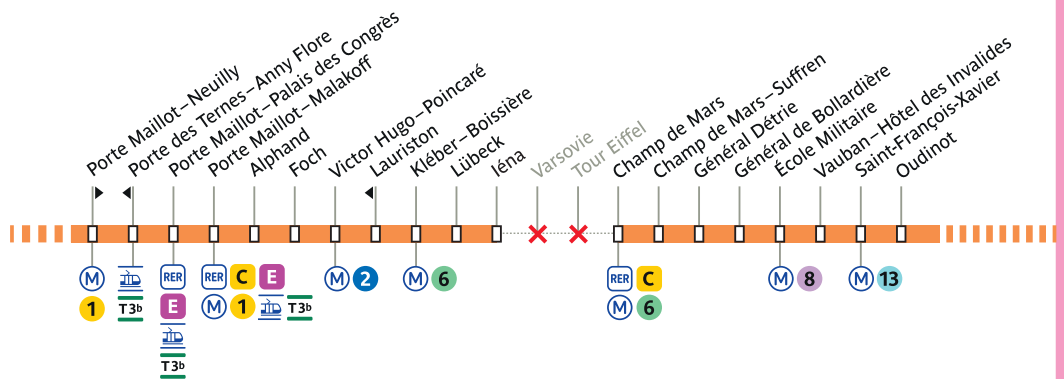

## Du 1<sup>er</sup> avril au 9 juin

Du 1<sup>er</sup> avril au 9 juin 2024, votre ligne est déviée entre **léna** et **Tour Eiffel**.

## Du 10 juin au 17 juillet 2024

Du 10 juin au 17 juillet 2024, votre ligne circule uniquement entre **Neuilly-Hôpital Américain** et **léna**, et entre **Champ de Mars** et **Luxembourg**.

## Du 18 au 26 juillet 2024

Du 18 juillet au 25 juillet 2024, votre ligne circule uniquement entre **Neuilly-Hôpital Américain** et **Porte des Ternes-Anny Flore**, et entre **Vauban-Hôtel des Invalides** et **Luxembourg**.

### CAS PARTICULIERS

Le 11 août 2024, votre ligne circule entre Vauban-Hôtel des Invalides et Luxembourg à partir de 15h.

Les 3, 4, 10 et 11 août 2024, votre ligne circule uniquement entre Neuilly-Hôpital Américain et Porte des Ternes.