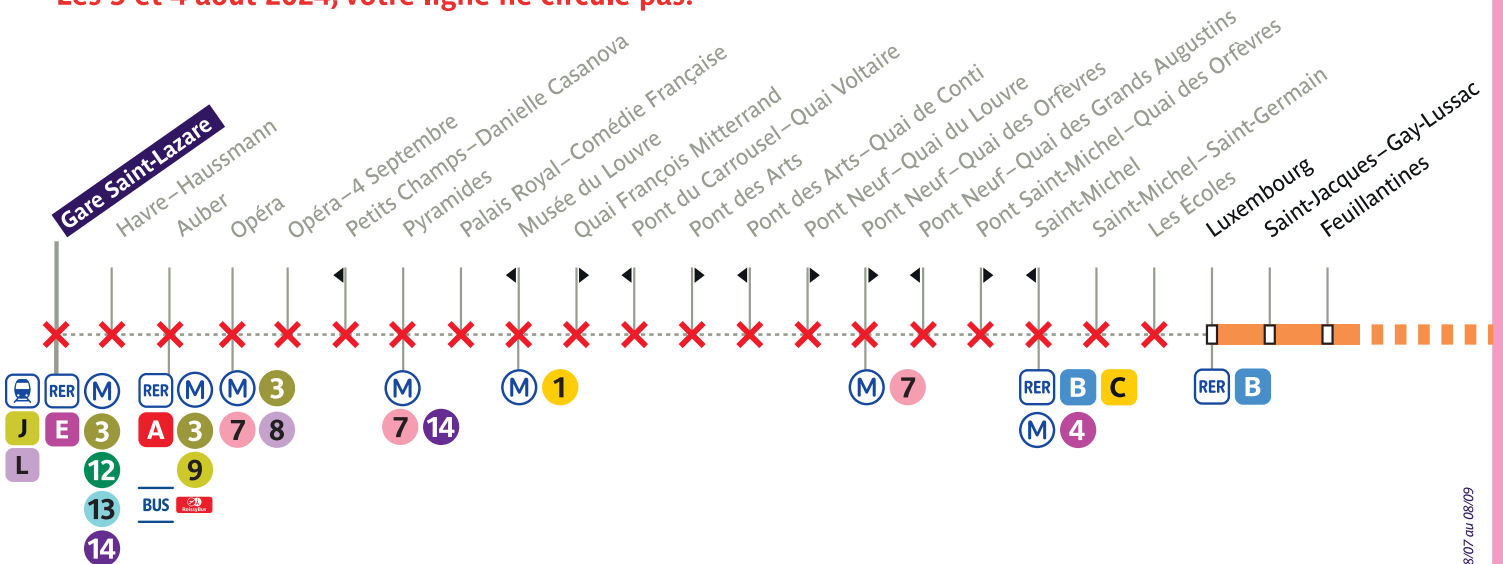

BUS 27

Flashez-moi pour en savoir plus !

Du 8 au 29 juillet, le 10 août, et jusqu'à 16h environ le 11 août 2024, votre ligne circule uniquement entre **Luxembourg et Porte d'Ivry.**

CAS PARTICULIERS

Le 8 septembre 2024, votre ligne circule uniquement entre Pont Neuf–Quai des Orfèvres et Porte d'Ivry jusqu'à 18h environ.

Les 3 et 4 août 2024, votre ligne ne circule pas.

Merci de votre compréhension !

From July 8th to 29th, and the August 10th and 11th 2024, service only between Luxembourg and Porte d'Ivry.

Del 8 al 29 de julio, y el 10 y 11 de agosto de 2024, servicio solo entre Luxembourg y Porte d'Ivry.

Ligne 27 - AFF01 - 08/07 au 08/09

ratp.fr
iledefrance-mobilites.fr

34 24
service gratuit + prix appel

Apps
Île-de-France Mobilités
Bonjour RATP