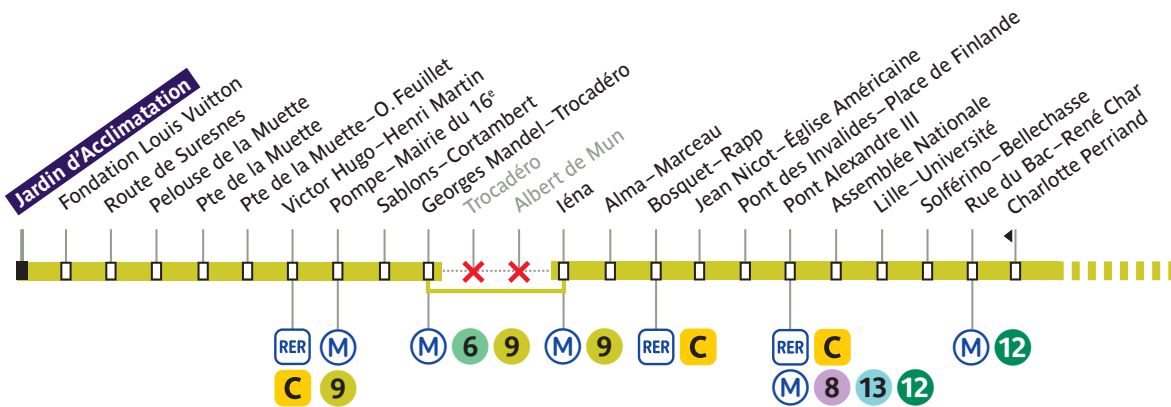

Du 15 avril au 7 juillet 2024, votre ligne est déviée entre **Georges Mandel-Trocadéro** et **Iéna**.

Du 8 au 17 juillet 2024

Du 8 juillet au 12 juillet 2024, votre ligne circule uniquement entre **Porte de la Muette** et **Gare d'Austerlitz**.

CAS PARTICULIERS

Les 13 et 14 juillet 2024, votre ligne circule uniquement entre Jardin d'Acclimatation et Gare d'Austerlitz.

Du 15 au 17 juillet, votre ligne circule uniquement entre Iéna et Gare d'Austerlitz.

Du 18 au 31 juillet 2024

Du 28 au 30 juillet 2024, votre ligne circule uniquement entre **Église Saint-Sulpice** et **Gare d'Austerlitz** jusqu'à 15h environ, puis entre **Bosquet-Rapp** et **Gare d'Austerlitz**.

CAS PARTICULIERS

Les 20, 21, 27 et 28 juillet 2024, votre ligne circule uniquement entre Jardin d'Acclimatation et Porte de la Muette.

Le 31 juillet 2024, votre ligne circule uniquement entre Église Saint-Sulpice et Gare de Lyon jusqu'à 15h environ, puis entre Bosquet-Rapp et Gare de Lyon.