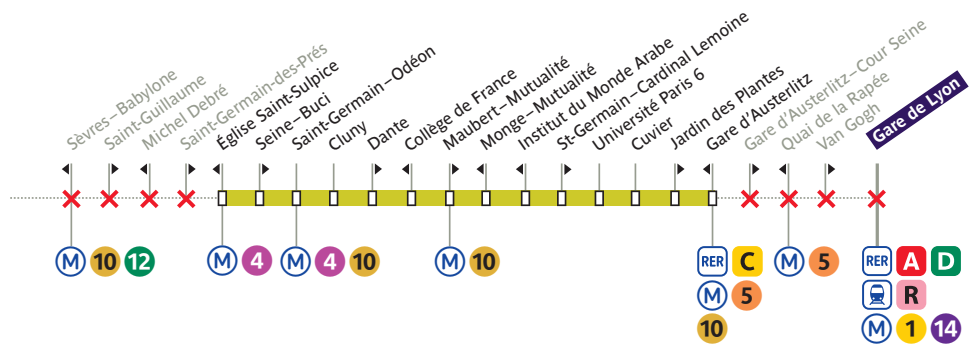

Du 18 au 31 juillet 2024

Du 28 au 30 juillet 2024, votre ligne circule uniquement entre **Église Saint-Sulpice** et **Gare d'Austerlitz** jusqu'à 15h environ, puis entre **Bosquet-Rapp** et **Gare d'Austerlitz**.

CAS PARTICULIERS

Les 20, 21, 27 et 28 juillet 2024, votre ligne circule uniquement entre Jardin d'Acclimatation et Porte de la Muette.

Le 31 juillet 2024, votre ligne circule uniquement entre Église Saint-Sulpice et Gare de Lyon jusqu'à 15h environ, puis entre Bosquet-Rapp et Gare de Lyon.

Les 18, 19 et du 22 au 26 juillet 2024, votre ligne ne circule pas.