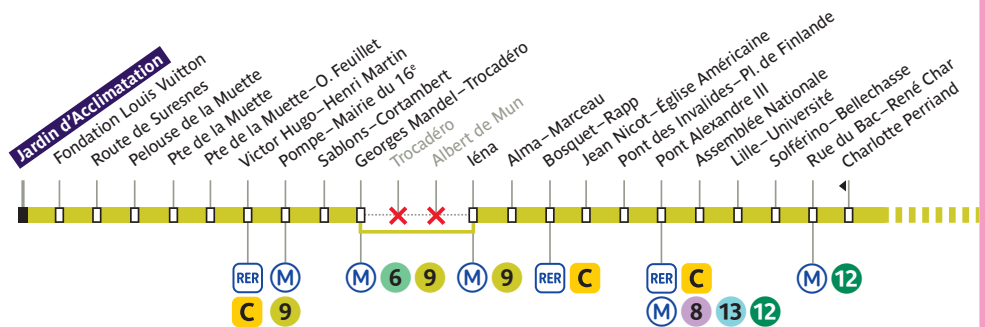

Du 18 au 31 juillet 2024

Du 28 au 30 juillet 2024, votre ligne circule uniquement entre **Église Saint-Sulpice** et **Gare d'Austerlitz** jusqu'à 15h environ, puis entre **Bosquet-Rapp** et **Gare d'Austerlitz**.

CAS PARTICULIERS

Les 20, 21, 27 et 28 juillet 2024, votre ligne circule uniquement entre Jardin d'Acclimatation et Porte de la Muette.

Le 31 juillet 2024, votre ligne circule uniquement entre Église Saint-Sulpice et Gare de Lyon jusqu'à 15h environ, puis entre Bosquet-Rapp et Gare de Lyon.

Les 18, 19 et du 22 au 26 juillet 2024, votre ligne ne circule pas.

Du 1^{er} au 11 août 2024

Du 1^{er} au 11 août 2024, votre ligne est déviée entre **Georges Mandel-Trocadéro** et **Iéna**.

CAS PARTICULIERS

Les 3 et 4 août 2024, votre ligne circule uniquement entre Maubert-Mutualité et Gare de Lyon.

Le 10 août 2024 toute la journée, et les 5 et 11 août 2024 jusqu'à 15h environ, votre ligne circule uniquement entre Rue du Bac-René Char et Gare de Lyon.