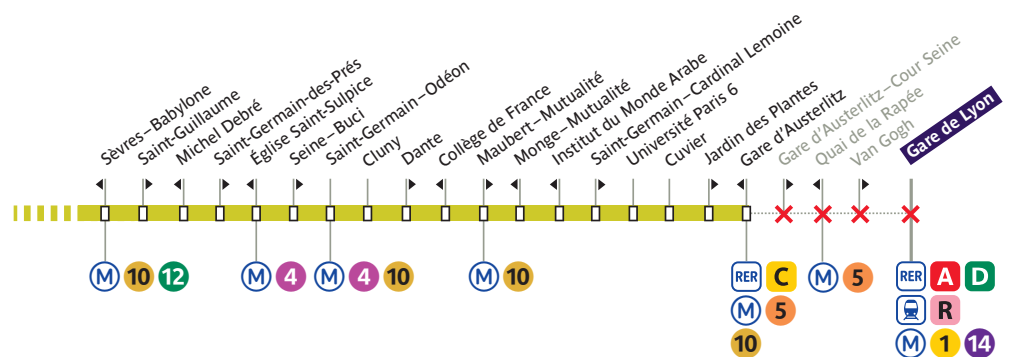

Du 15 avril au 7 juillet 2024, votre ligne est déviée entre **Georges Mandel-Trocadéro** et **Iéna**.

Du 8 au 17 juillet 2024

Du 8 juillet au 12 juillet 2024, votre ligne circule uniquement entre **Porte de la Muette** et **Gare d'Austerlitz**.

CAS PARTICULIERS

Les 13 et 14 juillet 2024, votre ligne circule uniquement entre Jardin d'Acclimatation et Gare d'Austerlitz.

Du 15 au 17 juillet, votre ligne circule uniquement entre Iéna et Gare d'Austerlitz.

Du 18 au 31 juillet 2024

Du 28 au 30 juillet 2024, votre ligne circule uniquement entre **Église Saint-Sulpice** et **Gare d'Austerlitz** jusqu'à 15h environ, puis entre **Bosquet-Rapp** et **Gare d'Austerlitz**.

CAS PARTICULIERS

Les 20, 21, 27 et 28 juillet 2024, votre ligne circule uniquement entre Jardin d'Acclimatation et Porte de la Muette.

Le 31 juillet 2024, votre ligne circule uniquement entre Église Saint-Sulpice et Gare de Lyon jusqu'à 15h environ, puis entre Bosquet-Rapp et Gare de Lyon.