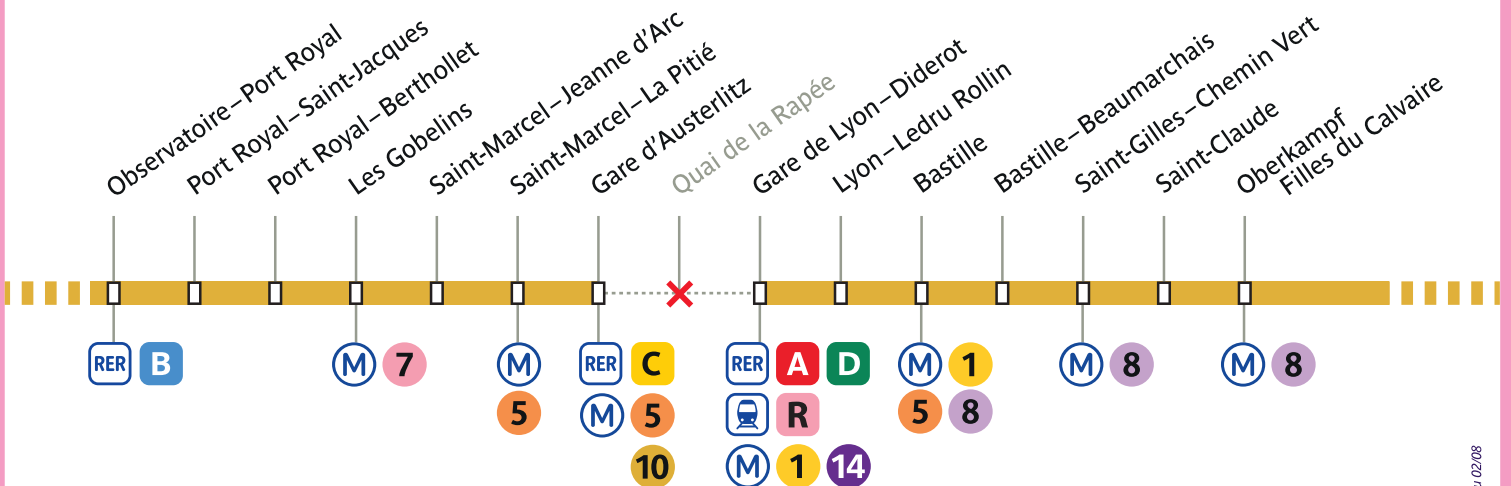

CAS PARTICULIER

Le 24 juillet 2024, votre ligne circule uniquement entre Montparnasse 2–Gare TGV et Gare d’Austerlitz, et entre Gare de Lyon–Diderot et Gare du Nord jusqu’à 12h environ, puis uniquement entre Montparnasse 2–Gare TGV et Gare d’Austerlitz.

Ligne 91 - AFF01 - 08/07 au 25/07

@ ratp.fr iledefrance-mobilites.fr

34 24 service gratuit + prix appel

Apps Île-de-France Mobilités Bonjour RATP

BUS 91

Flashez-moi pour en savoir plus !

Les 28 et 29 juillet 2024, votre ligne circule uniquement entre **Montparnasse 2–Gare TGV et Gare d’Austerlitz**, et entre **Gare de Lyon–Diderot et Gare du Nord**.

CAS PARTICULIERS

Le 26 juillet 2024, votre ligne circule uniquement entre Montparnasse 2–Gare TGV et Les Gobelins, et entre Gare de Lyon–Diderot et Gare du Nord.

Le 27 juillet 2024, votre ligne circule uniquement entre Montparnasse 2–Gare TGV et Gare d’Austerlitz.

Les 1^{er} et 2 août 2024, le terminus Gare du Nord est reporté à l’arrêt Gare de l’Est.

Merci de votre compréhension !

The July 28th and 29th 2024, service only between Montparnasse 2–Gare TGV and Gare d’Austerlitz, and between Gare de Lyon–Diderot and Gare du Nord.