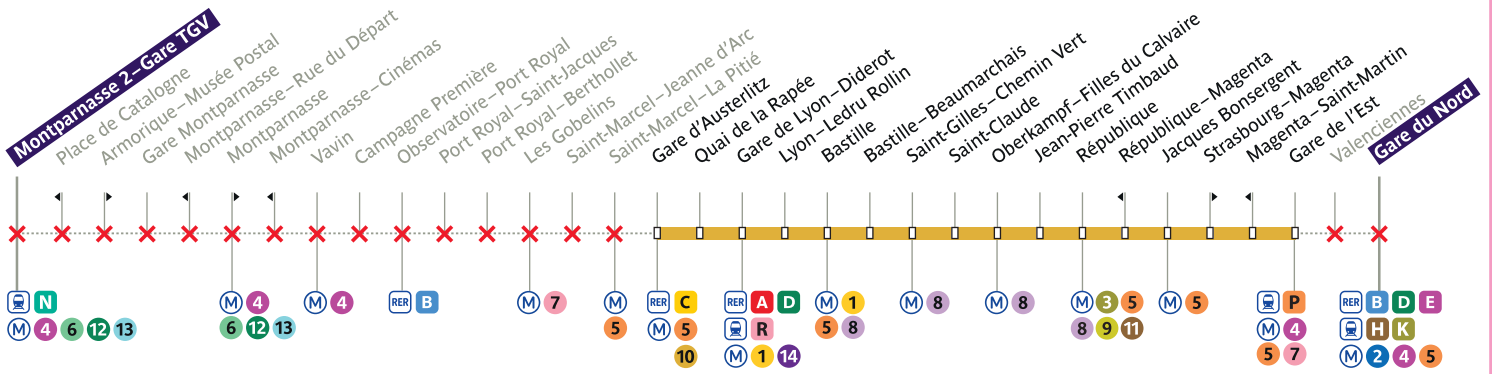

CAS PARTICULIERS

Le 26 juillet 2024, votre ligne circule uniquement entre Montparnasse 2–Gare TGV et Les Gobelins, et entre Gare de Lyon–Diderot et Gare du Nord.

Le 27 juillet 2024, votre ligne circule uniquement entre Montparnasse 2–Gare TGV et Gare d’Austerlitz.

Les 1^{er} et 2 août 2024, le terminus Gare du Nord est reporté à l’arrêt Gare de l’Est.

Merci de votre compréhension !

The July 28th and 29th 2024, service only between Montparnasse 2–Gare TGV and Gare d’Austerlitz, and between Gare de Lyon–Diderot and Gare du Nord.

El 28 y 29 de julio de 2024, servicio solo entre Montparnasse 2–Gare TGV y Gare d’Austerlitz, y entre Gare de Lyon–Diderot y Gare du Nord.

Ligne 91 - AFF02 - 26/07 au 02/08

BUS 91

Flashez-moi pour en savoir plus !

Les 3 et 4 août 2024, votre ligne circule uniquement entre **Gare d'Austerlitz** et **Gare de l'Est**.

CAS PARTICULIER

Le 8 septembre 2024, votre ligne circule uniquement entre Montparnasse 2–Gare TGV et Gare de Lyon–Diderot jusqu'à 18h environ.