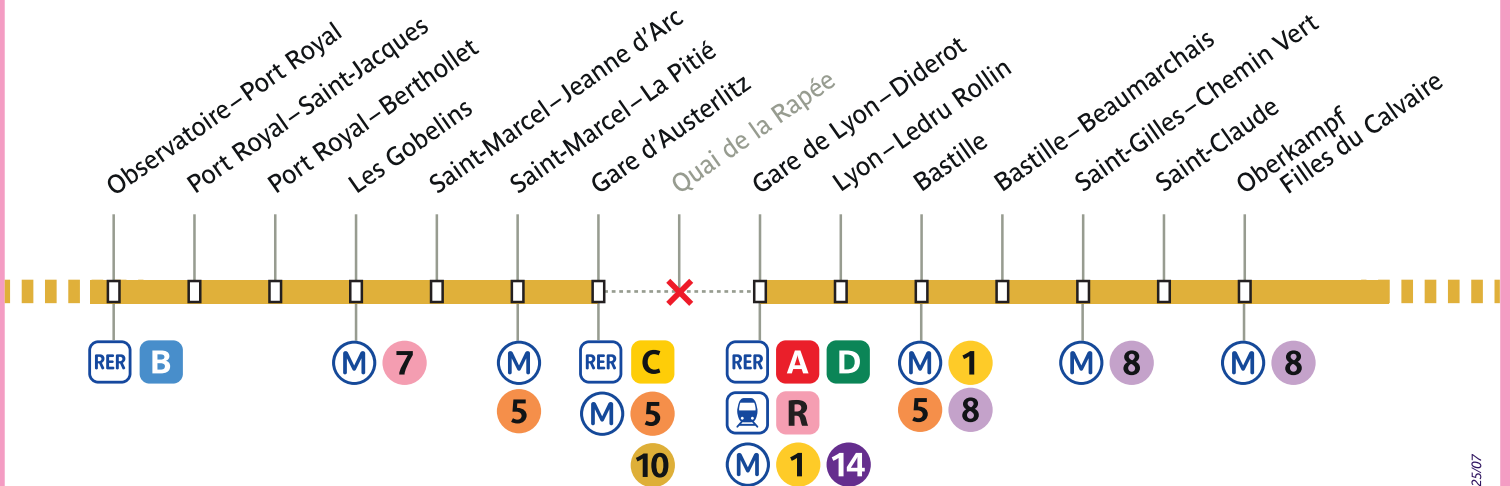

BUS 91

Flashez-moi pour en savoir plus !

Du 8 au 25 juillet 2024, votre ligne circule uniquement entre **Montparnasse 2–Gare TGV et Gare d’Austerlitz**, et entre **Gare de Lyon–Diderot et Gare du Nord**.

CAS PARTICULIER

Le 24 juillet 2024, votre ligne circule uniquement entre Montparnasse 2–Gare TGV et Gare d’Austerlitz, et entre Gare de Lyon–Diderot et Gare du Nord jusqu’à 12h environ, puis uniquement entre Montparnasse 2–Gare TGV et Gare d’Austerlitz.

Merci de votre compréhension !

From July 8th to 25th 2024, service only between Montparnasse 2–Gare TGV and Gare d’Austerlitz, and between Gare de Lyon–Diderot and Gare du Nord.

Del 8 al 25 de julio de 2024, servicio solo entre Montparnasse 2–Gare TGV y Gare d’Austerlitz, y entre Gare de Lyon–Diderot y Gare du Nord.

CAS PARTICULIERS

Le 26 juillet 2024, votre ligne circule uniquement entre Montparnasse 2–Gare TGV et Les Gobelins, et entre Gare de Lyon–Diderot et Gare du Nord.

Le 27 juillet 2024, votre ligne circule uniquement entre Montparnasse 2–Gare TGV et Gare d’Austerlitz.