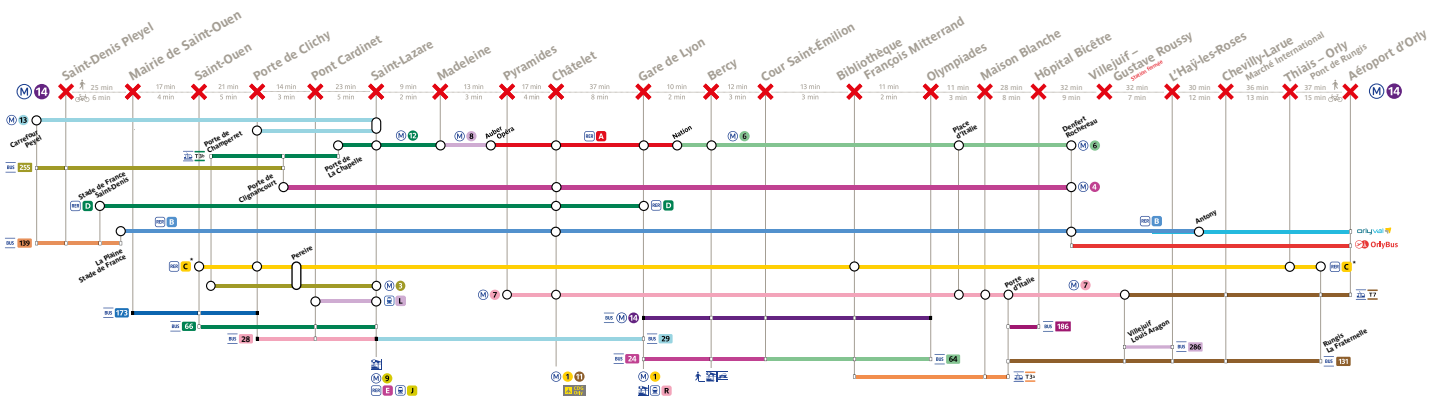

## Décembre

L	M	M	J	V	S	D
						1
2	3	4	5	6	7	8
9	10	11	12	13	14	15
16	17	18	19	20	21	22
23	24	25	26	27	28	29
30	31					

### Ligne fermée en soirée à partir de 22h

Line closed in the evenings from 10:00 p.m. onwards  
Linea chiusa in serata dalle ore 22

### Ligne fermée toute la journée

Line closed for the entire day  
Linea chiusa tutta la giornata

*Nous vous tiendrons informés des interruptions prévues à partir de janvier 2025.*

De nombreux itinéraires alternatifs sont disponibles.  
Un bus de remplacement BUS 222 circulera entre Gare de Lyon et Olympiades.  
Des bus Noctilien sont en service toutes les nuits.

\* La RATP et SNCF entretiennent et rénovent leurs réseaux tout au long de l'année. Certains jours, d'autres fermetures pour travaux peuvent impacter votre trajet, consultez les sites et applications Île-de-France Mobilités, RATP et SNCF.