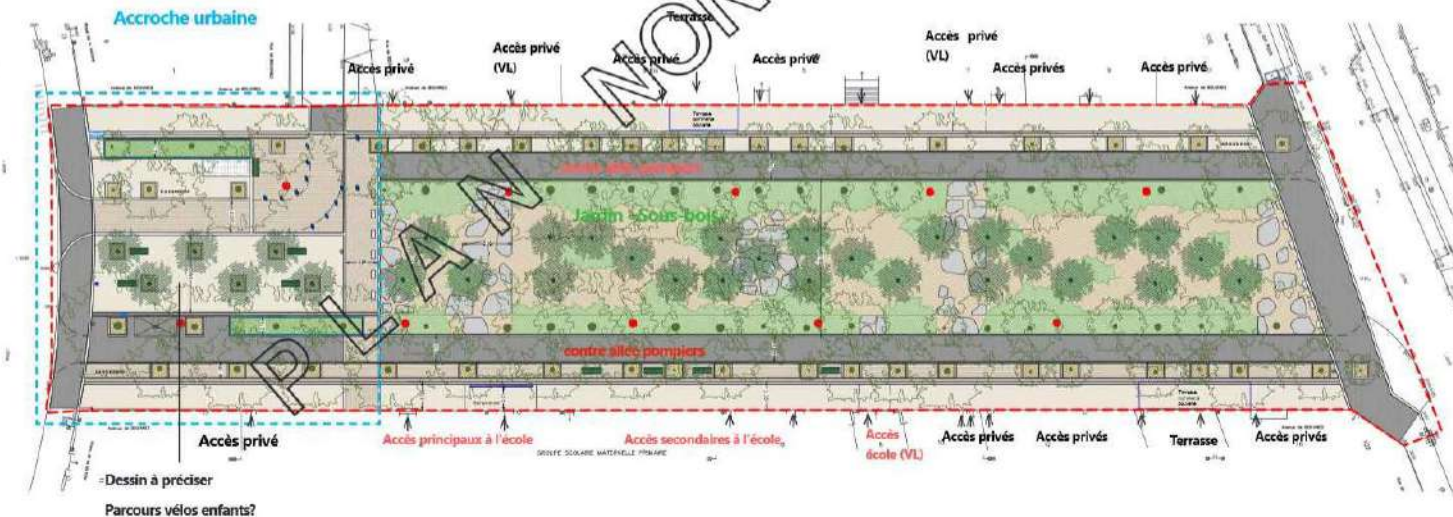

RENDEZ-VOUS AUX ATELIERS VARAN 6 IMPASSE DE MONT-LOUIS 75011

ATELIER
ÉCOLOGIE / VÉGÉTALISATION
ÉCONOMIE CIRCULAIRE /
RUE AUX ÉCOLES

Organisation de l'espace et Première esquisse en attente d'un avis de la préfecture de police.

Contrainte accès pompiers à valider avec la BSPP.

LEGENDE		Plantations	
	Périmètre initial		Arbre existant conservé
	Périmètre d'esquisse		Arbre projet
	Revêtement sol		Massifs sous boisement
	Embrasse belge (craie) ou asphaltée (granit, marbre)		Massifs urbains
	Embrasse pour trottoir		
	Embrasse pour trottoir		
	Grass		
	Prévoir tapis gazon		
	Grass perméable (dalle pour zolover pierre)		
	Alpêtrite quartzite		
	Taxe végétale pour fossé d'arbre		
	Manivelle		
	Barrière		
	Appui vélo		
	Barrière Croix de Saint-André		
	Potieret		
	Corbeille		
	Planche historique modernisée simple et double		
	Banca grand 80 x 100 x 50		
	Fontaine enu octaèdre		
	Dalle béton coulée en place ou réemploi de structure de voirie		
	Lisse haute avec lame basse ajourée		