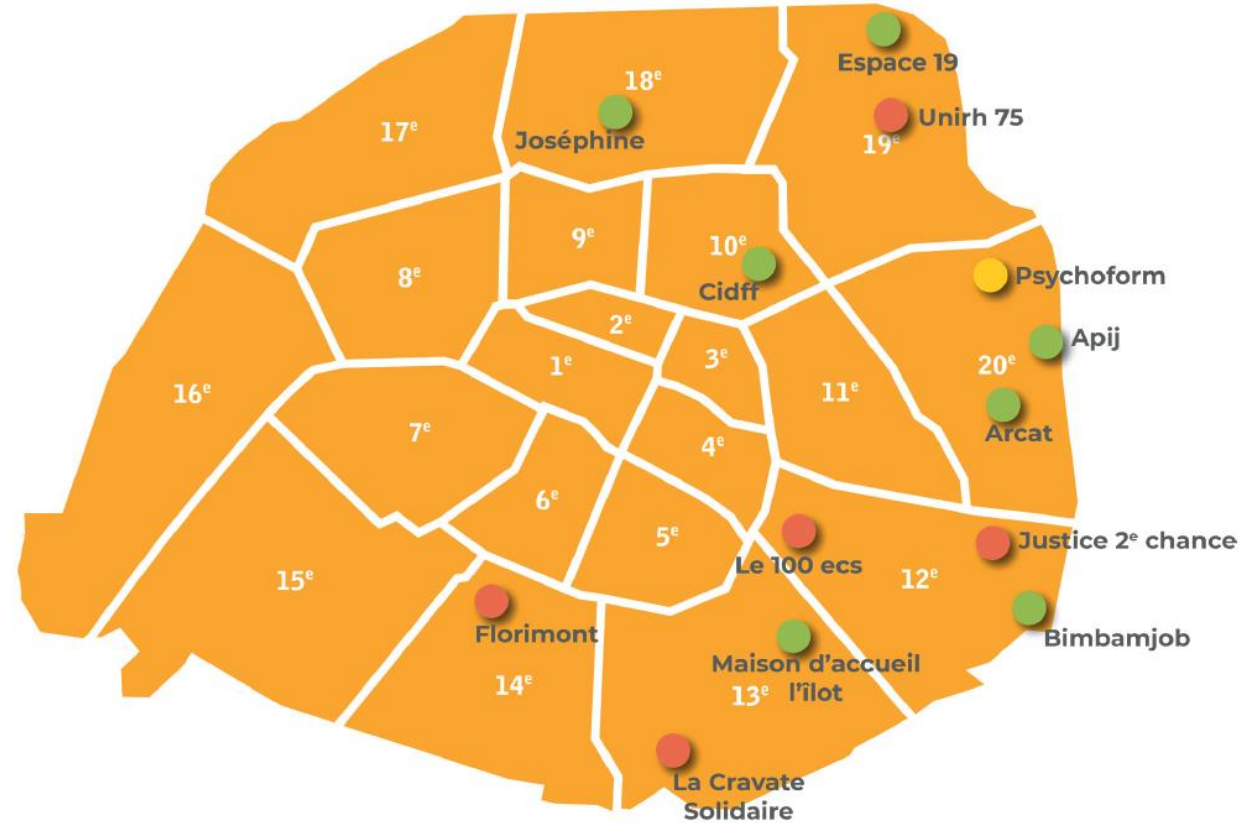

Dynamiques Emploi

Des parcours d'accompagnement vers l'emploi
5^e édition - Janvier à décembre 2025

| Thématiques | Construire son projet professionnel | Réussir sa reconversion professionnelle | Préparer son retour à l'emploi |
|---|-------------------------------------|---|--|
| Publics | | | |
| Tout public | Apij Bimbamjob Espace 19 | Psychoform | La Cravate solidaire |
| Femmes | Cidff Joséphine | | Association Florimont (femmes de 45 ans et plus habitantes des 13 ^e , 14 ^e et 15 ^e) |
| Personnes en situation de handicap | Arcat | | Unirh 75 |
| Personnes sous main de justice | Maison d'accueil L'Îlot | | Justice 2 ^e chance |
| Artistes | | | Le 100 ECS |

Où trouver les 13 structures d'accompagnement Dynamiques Emploi ?

Scanner ce QR code pour retrouver en détails les parcours et les contacts