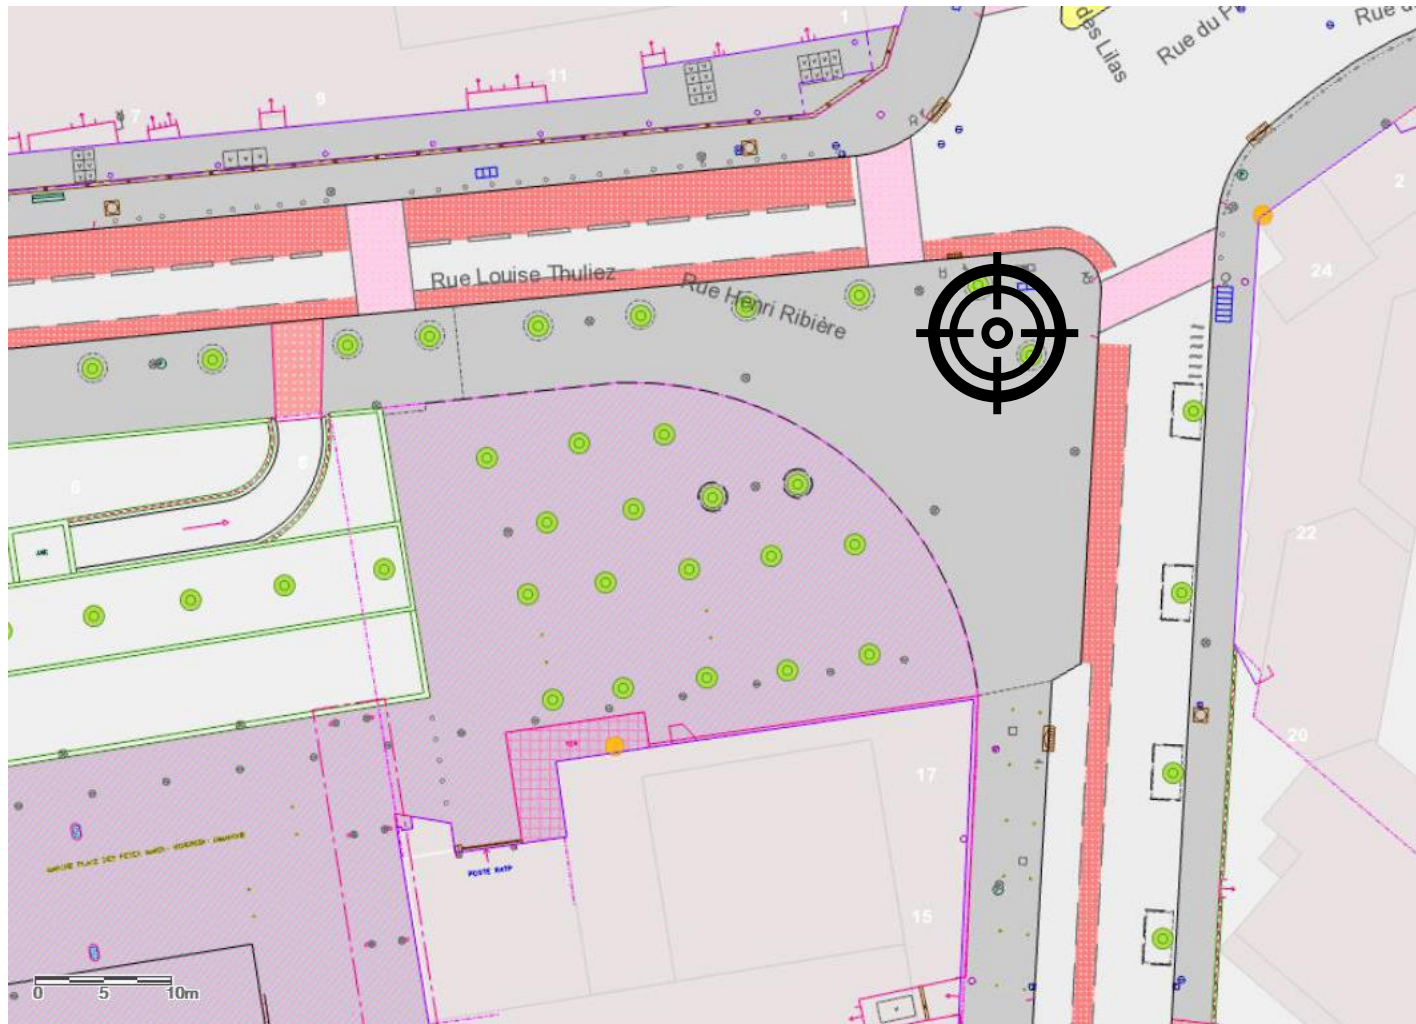

19-002- Place des Fêtes