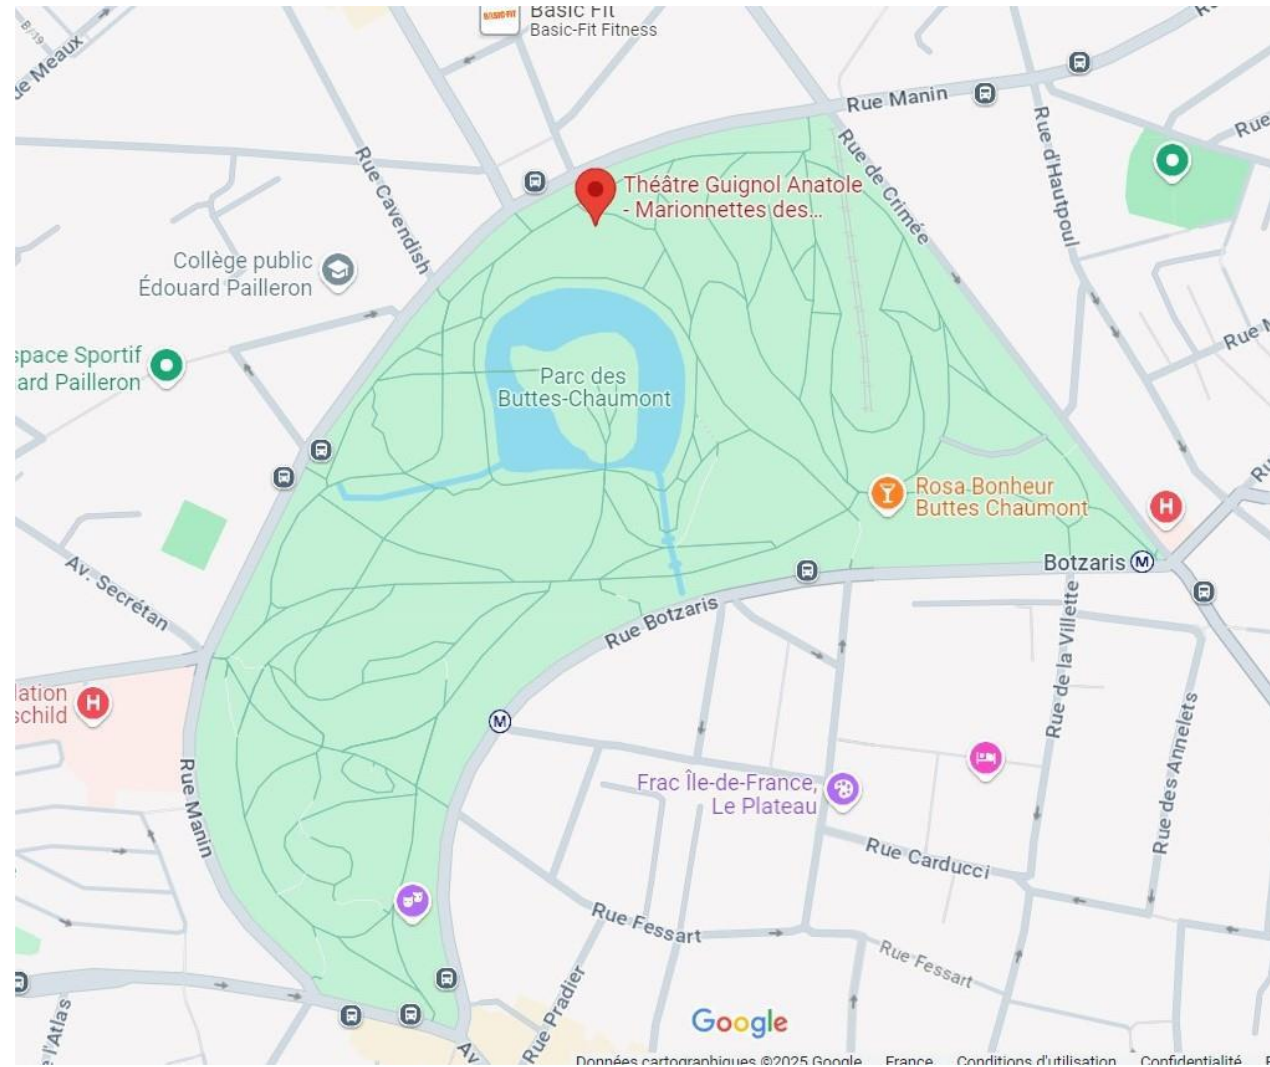

19-006 – Parc des Buttes Chaumont

19-001 – 2, boulevard de la Villette

19-002- Place des Fêtes

19-007 – Parc des Buttes Chaumont

19-007 - Parc des Buttes Chaumont - 19ème
route circulaire du lac

19-003 – 35 -37, rue Secrétan

19-003 – 35-37 avenue Secrétan 75019 PARIS

19-009 – Buttes Chaumont / Mairie (Porte Armand Carrel)

Théâtre Guignol Anatole - Marionnettes

Théâtre Guignol Anatole - Marionnettes des Buttes Chaumont

4,4 ★★★★★ 26 avis
Salle de spectacles

Itinéraires Enregistrer À proximité Envoyer vers votre téléphone Partager

19-010 – Buttes Chaumont / Botzaris

19-011 – Parc des Buttes Chaumont

19-015 – 149, boulevard de la Villette

19-015 – 149 boulevard de la Villette 75019 PARIS

19-017 – 216, boulevard de la Villette

19-017 – 216 boulevard de la Villette 75019 PARIS

19-016 – 212, boulevard de la Villette

19-016 – 212 boulevard de la Villette 75019 PARIS

19-013 – 7, avenue de Flandre