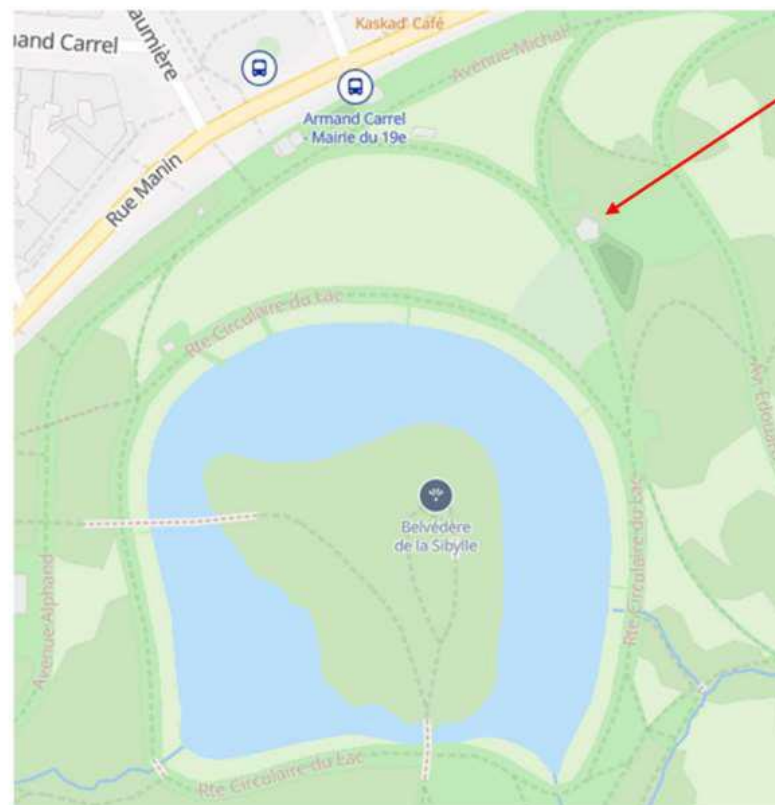

19-006 – Parc des Buttes Chaumont

19-001 – 2, boulevard de la Villette

19-002- Place des Fêtes

19-007 – Parc des Buttes Chaumont

19-007 - Parc des Buttes Chaumont - 19ème
route circulaire du lac

19-003 – 35 -37, rue Secrétan

19-003 – 35-37 avenue Secrétan 75019 PARIS

19-009 – Buttes Chaumont / Mairie (Porte Armand Carrel)

Théâtre Guignol Anatole - Marionnettes

Théâtre Guignol Anatole - Marionnettes des Buttes Chaumont

4,4 ★★★★★ 26 avis
Salle de spectacles

Itinéraires Enregistrer À proximité Envoyer vers votre téléphone Partager

19-010 – Buttes Chaumont / Botzaris

19-011 – Parc des Buttes Chaumont

19-015 – 149, boulevard de la Villette

19-015 – 149 boulevard de la Villette 75019 PARIS

19-017 – 216, boulevard de la Villette

19-017 – 216 boulevard de la Villette 75019 PARIS

19-016 – 212, boulevard de la Villette

19-016 – 212 boulevard de la Villette 75019 PARIS

19-013 – 7, avenue de Flandre