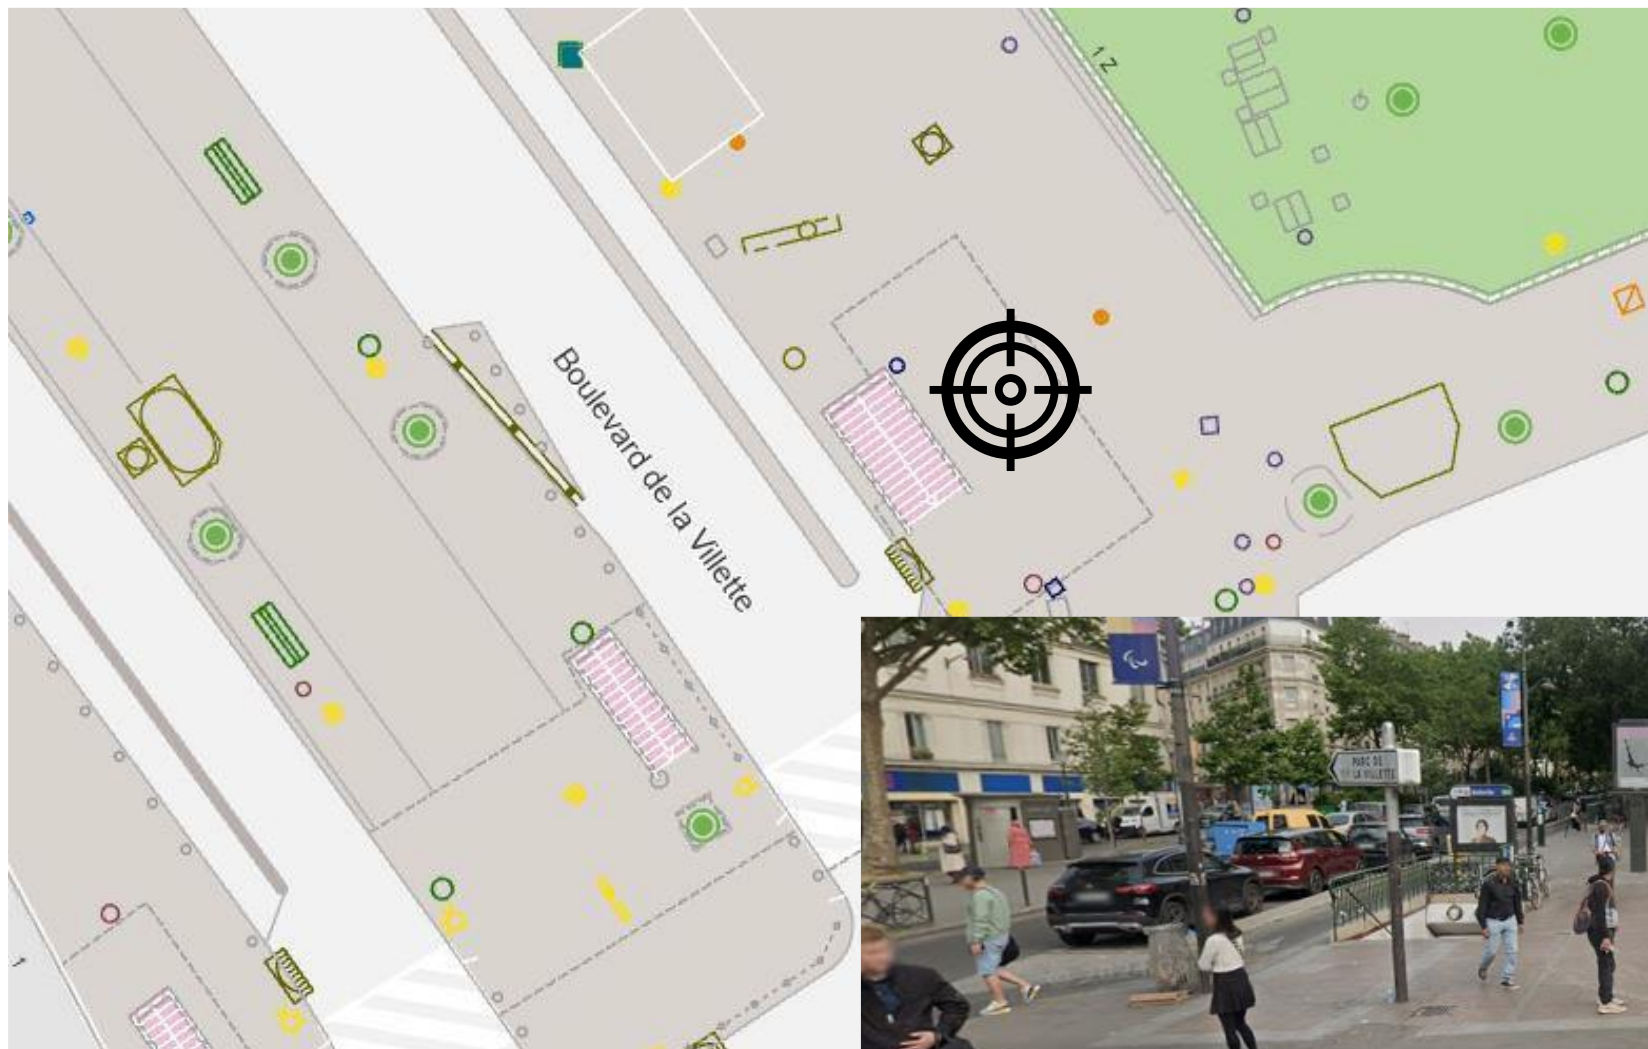

19-001 – 2, boulevard de la Villette