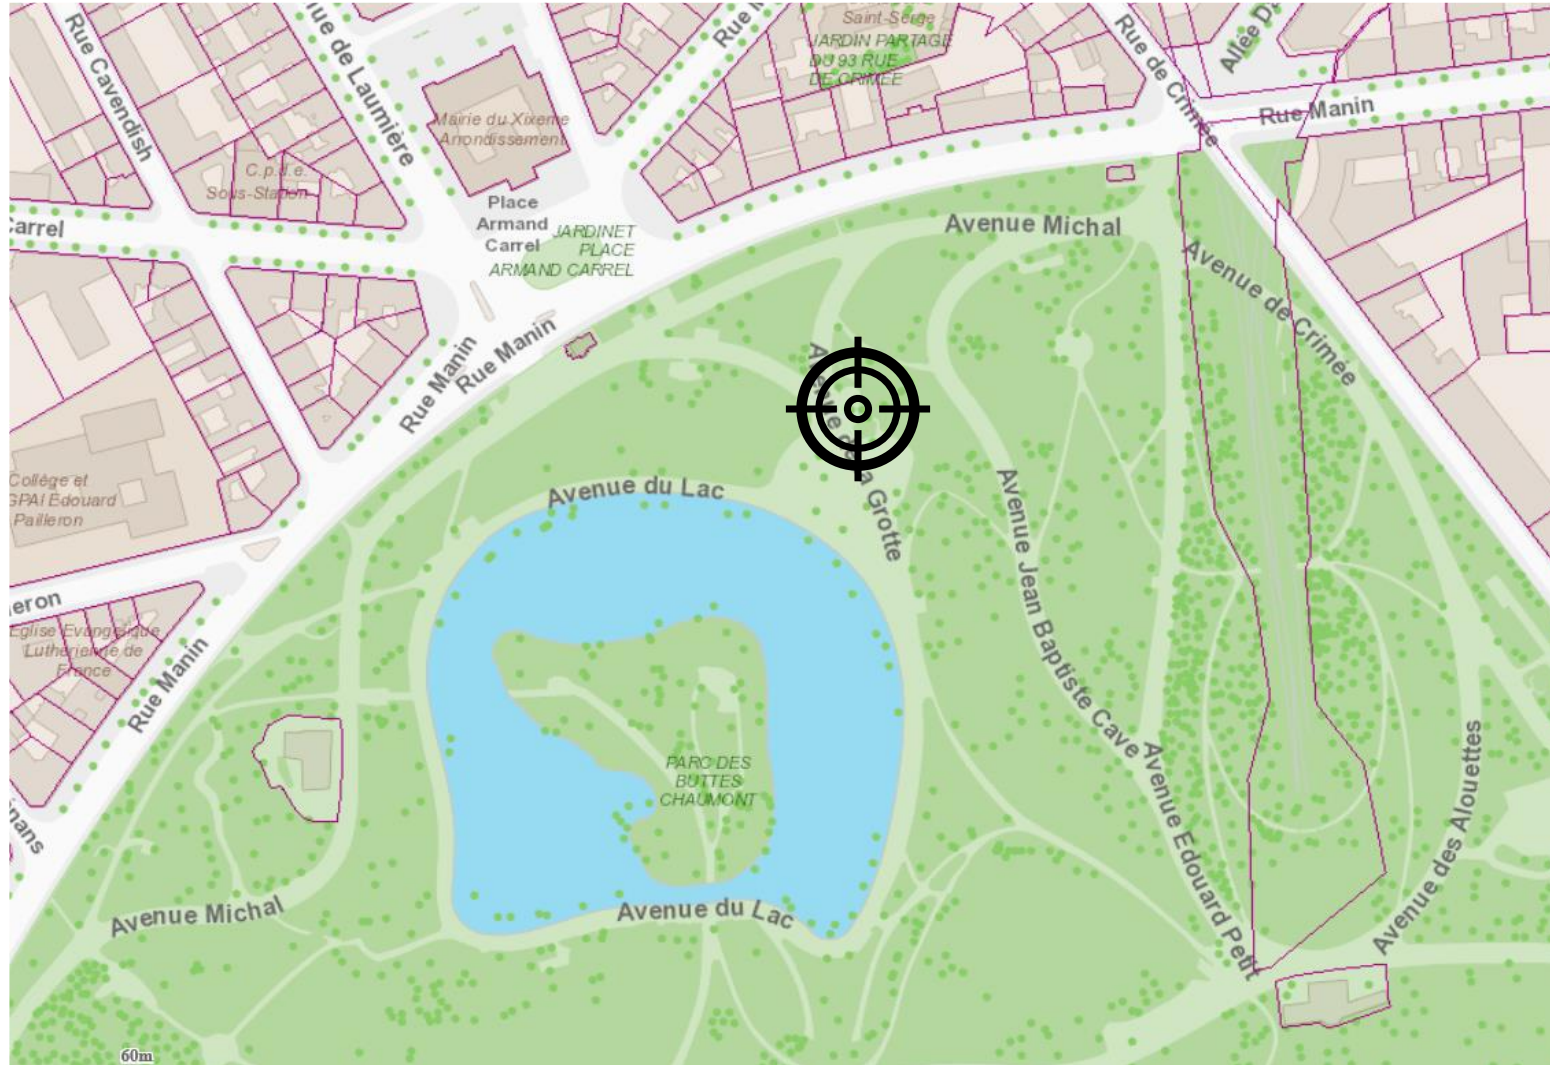

19-006 – Parc des Buttes Chaumont

19-001 – 2, boulevard de la Villette

19-002- Place des Fêtes

19-007 – Parc des Buttes Chaumont

19-007 - Parc des Buttes Chaumont - 19ème
route circulaire du lac

19-003 – 35 -37, rue Secrétan

19-003 – 35-37 avenue Secrétan 75019 PARIS

19-009 – Buttes Chaumont / Mairie (Porte Armand Carrel)

Théâtre Guignol Anatole - Marionnettes

Théâtre Guignol Anatole - Marionnettes des Buttes Chaumont

4,4 ★★★★★ 26 avis
Salle de spectacles

Itinéraires Enregistrer À proximité Envoyer vers votre téléphone Partager

19-010 – Buttes Chaumont / Botzaris

19-011 – Parc des Buttes Chaumont

19-015 – 149, boulevard de la Villette

19-015 – 149 boulevard de la Villette 75019 PARIS