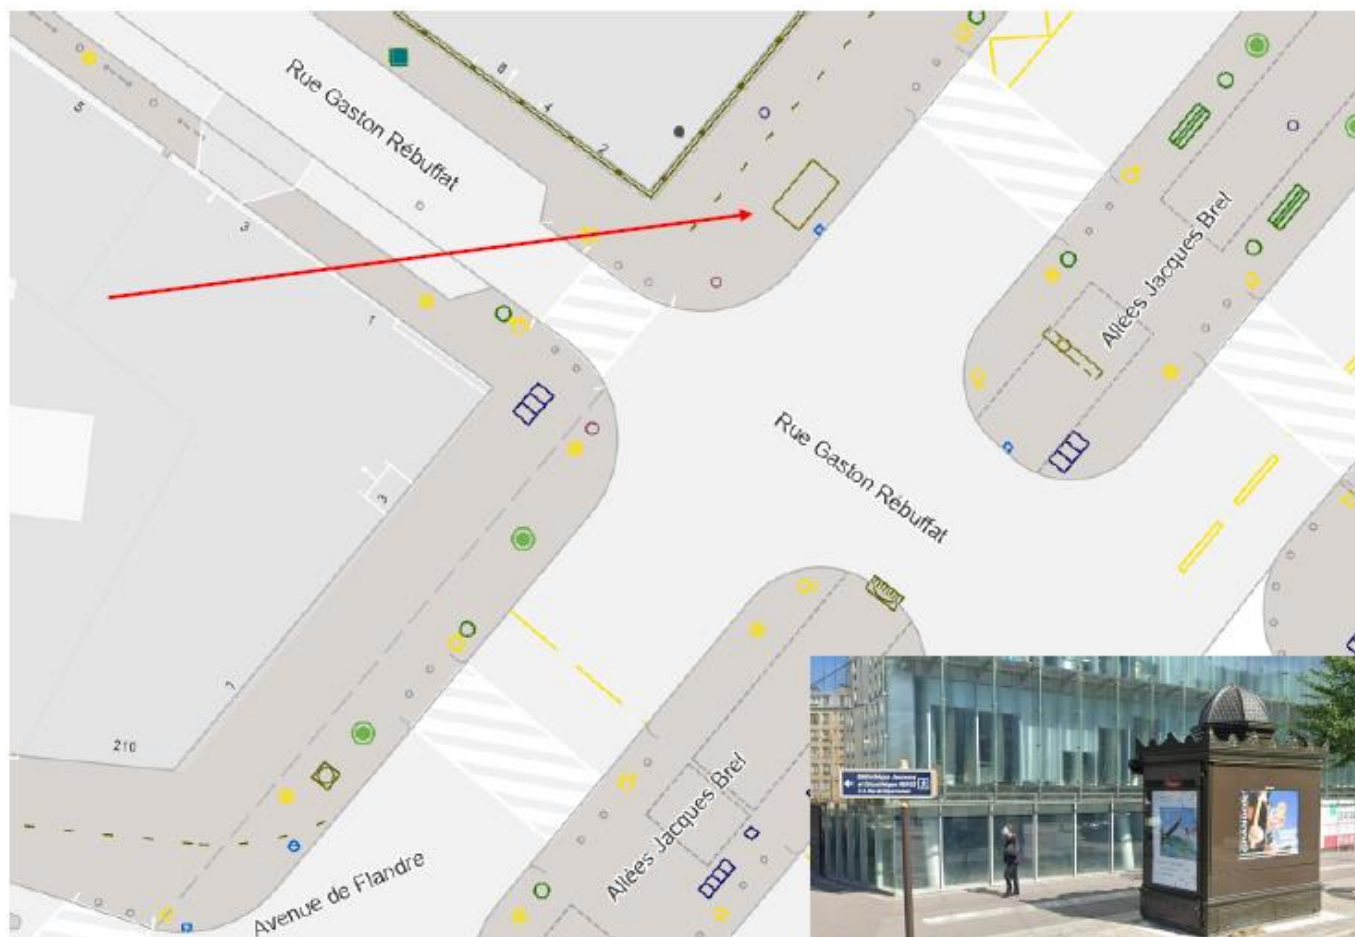

19-013 – 7, avenue de Flandre

19-013 – 7 avenue de Flandre 75019 PARIS