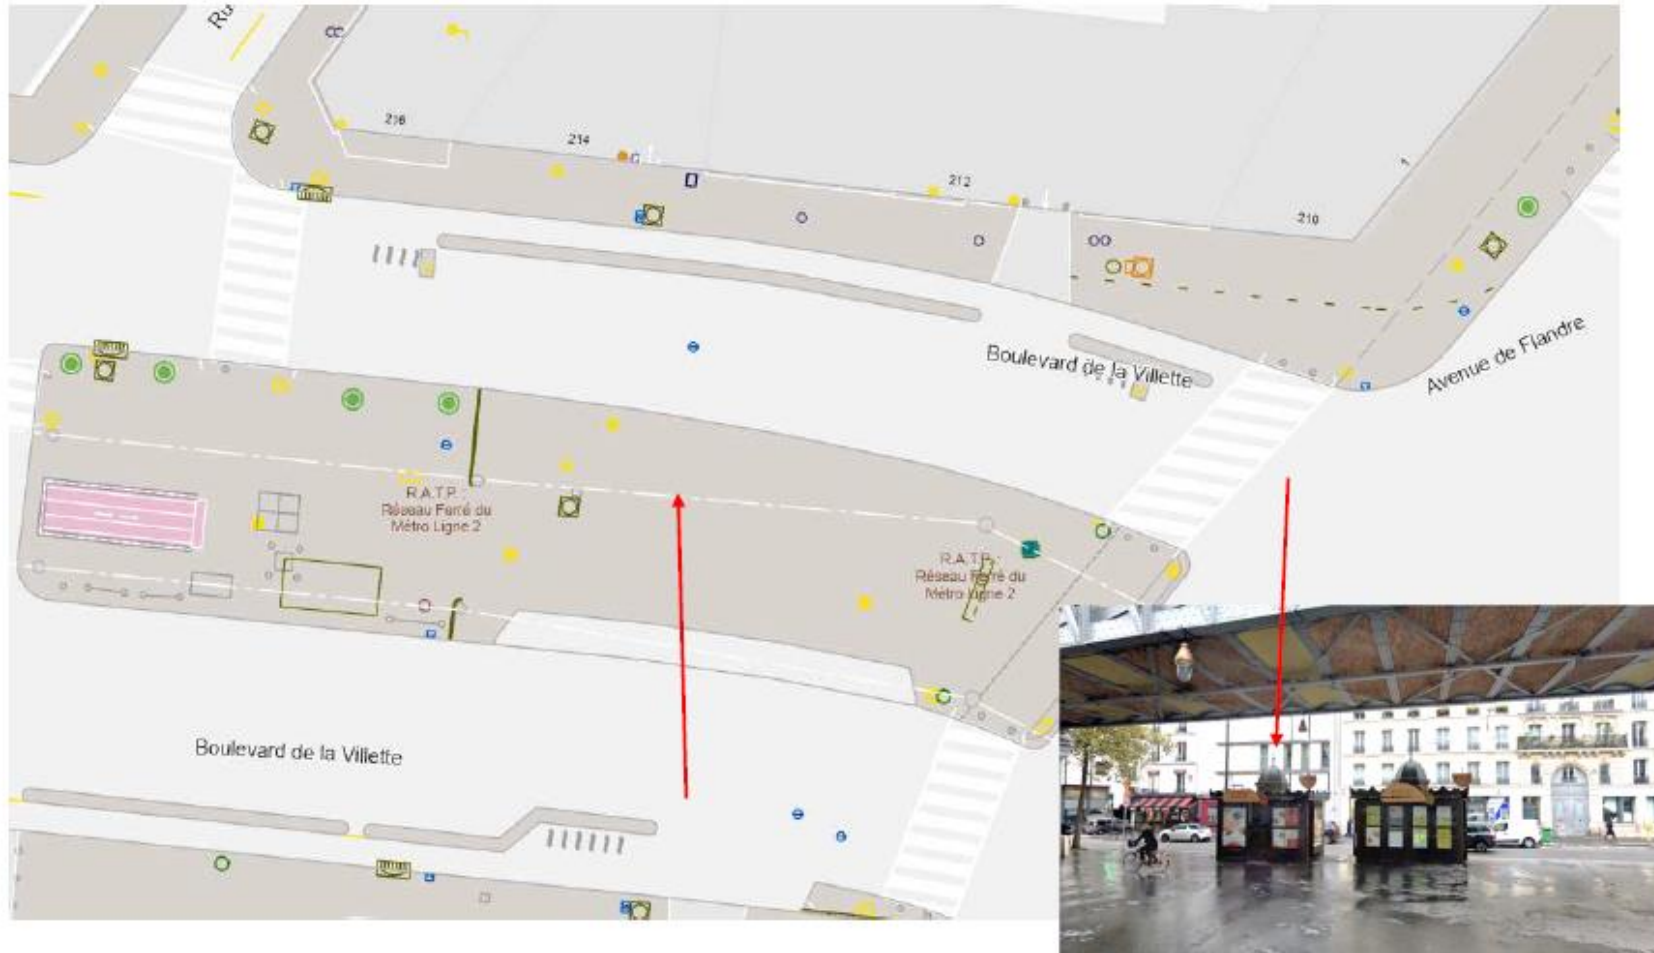

19-006 – Parc des Buttes Chaumont

19-001 – 2, boulevard de la Villette

19-002- Place des Fêtes

19-007 – Parc des Buttes Chaumont

19-007 - Parc des Buttes Chaumont - 19ème
route circulaire du lac

19-003 – 35 -37, rue Secrétan

19-003 – 35-37 avenue Secrétan 75019 PARIS

19-009 – Buttes Chaumont / Mairie (Porte Armand Carrel)

Théâtre Guignol Anatole - Marionnettes

Théâtre Guignol Anatole - Marionnettes des Buttes Chaumont

4,4 ★★★★★ 26 avis
Salle de spectacles

Itinéraires Enregistrer À proximité Envoyer vers votre téléphone Partager

19-010 – Buttes Chaumont / Botzaris

19-011 – Parc des Buttes Chaumont

19-015 – 149, boulevard de la Villette

19-015 – 149 boulevard de la Villette 75019 PARIS

19-017 – 216, boulevard de la Villette

19-017 – 216 boulevard de la Villette 75019 PARIS

19-016 – 212, boulevard de la Villette

19-016 – 212 boulevard de la Villette 75019 PARIS

19-013 – 7, avenue de Flandre