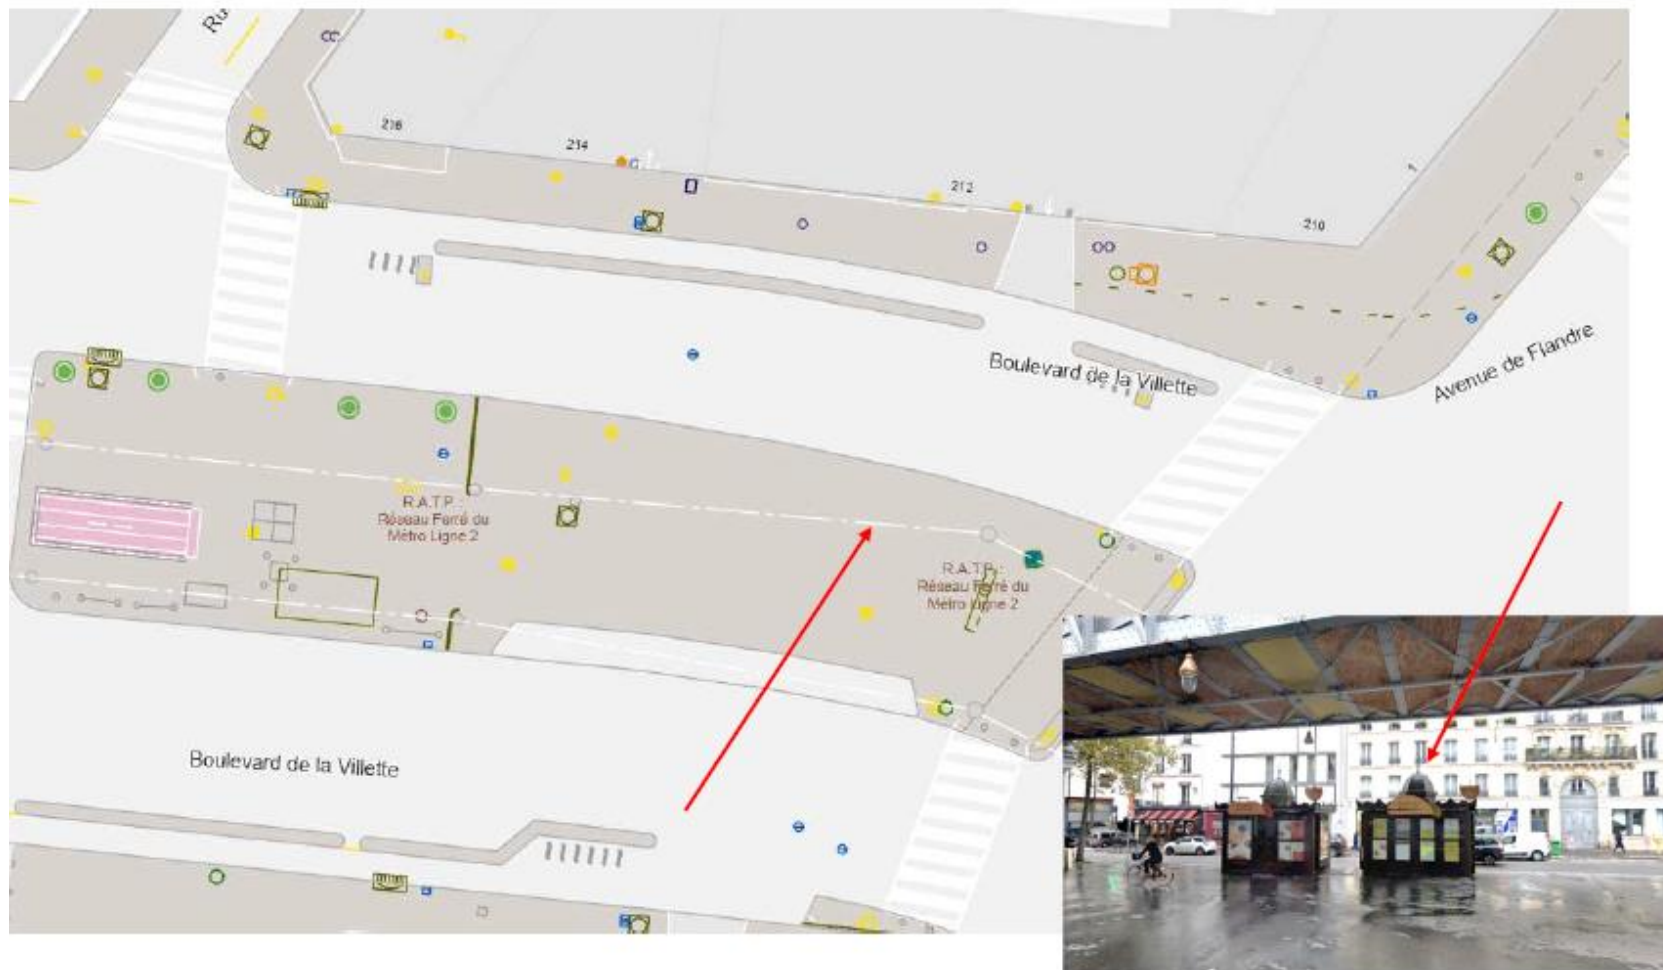

19-006 – Parc des Buttes Chaumont

19-001 – 2, boulevard de la Villette

19-002- Place des Fêtes

19-007 – Parc des Buttes Chaumont

19-007 - Parc des Buttes Chaumont - 19ème
route circulaire du lac

19-003 – 35 -37, rue Secrétan

19-003 – 35-37 avenue Secrétan 75019 PARIS

19-009 – Buttes Chaumont / Mairie (Porte Armand Carrel)

Théâtre Guignol Anatole - Marionnettes

Théâtre Guignol Anatole - Marionnettes des Buttes Chaumont

4,4 ★★★★★ 26 avis
Salle de spectacles

Itinéraires Enregistrer À proximité Envoyer vers votre téléphone Partager

19-010 – Buttes Chaumont / Botzaris

19-011 – Parc des Buttes Chaumont

19-015 – 149, boulevard de la Villette

19-015 – 149 boulevard de la Villette 75019 PARIS

19-017 – 216, boulevard de la Villette

19-017 – 216 boulevard de la Villette 75019 PARIS

19-016 – 212, boulevard de la Villette

19-016 – 212 boulevard de la Villette 75019 PARIS

19-013 – 7, avenue de Flandre