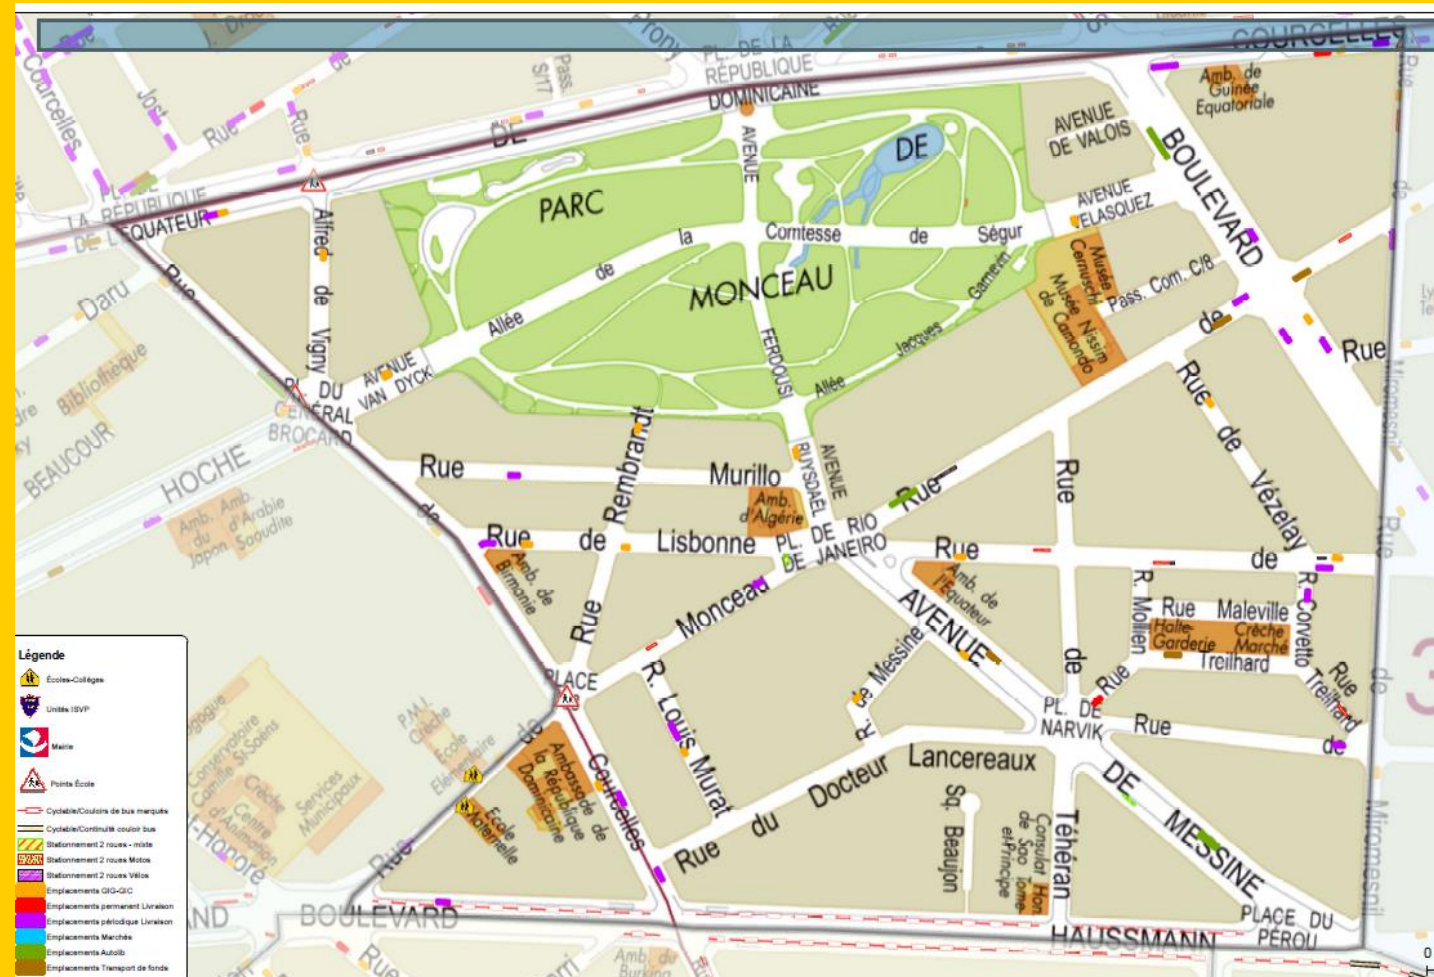

03

Le partenariat ...

04

La Prévention

La verbalisation Quartier Monceau

- ✓ Lutte contre les incivilités
- ✓ Régulation des déplacements

01

Quartier Monceau

Verbalisation dans le cadre de la lutte contre les incivilités

Quartier Monceau

Verbalisation régulation des déplacements

30/05 sécurisation « la bonne échappée »

Opération conjointe contrôle expérimentation
« Zone de promenade voies secondaires au Parc Monceau