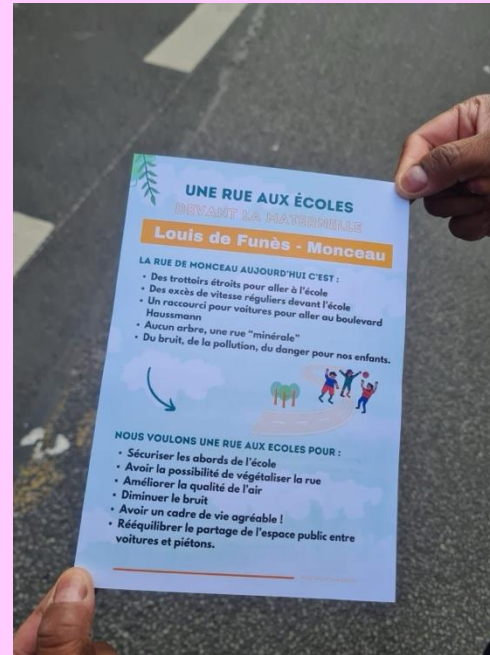

Affichage sauvage

Le bilan des actions menée par la PM fait état de 12 pv de manquement, 81 affiches pour un montant potentiel de 123 000€

Partenariat avec la DU

Déambulation avec la DU et le pôle doctrine DPMP sur les Champs Élysées et ses abords

contrôle des établissements en infraction et récidivistes

Contrôle des établissements en infraction

4

La Prévention

Les Actions de Préventions

24 mai Journée Européenne de la rue aux Enfants devant l'école Monceau