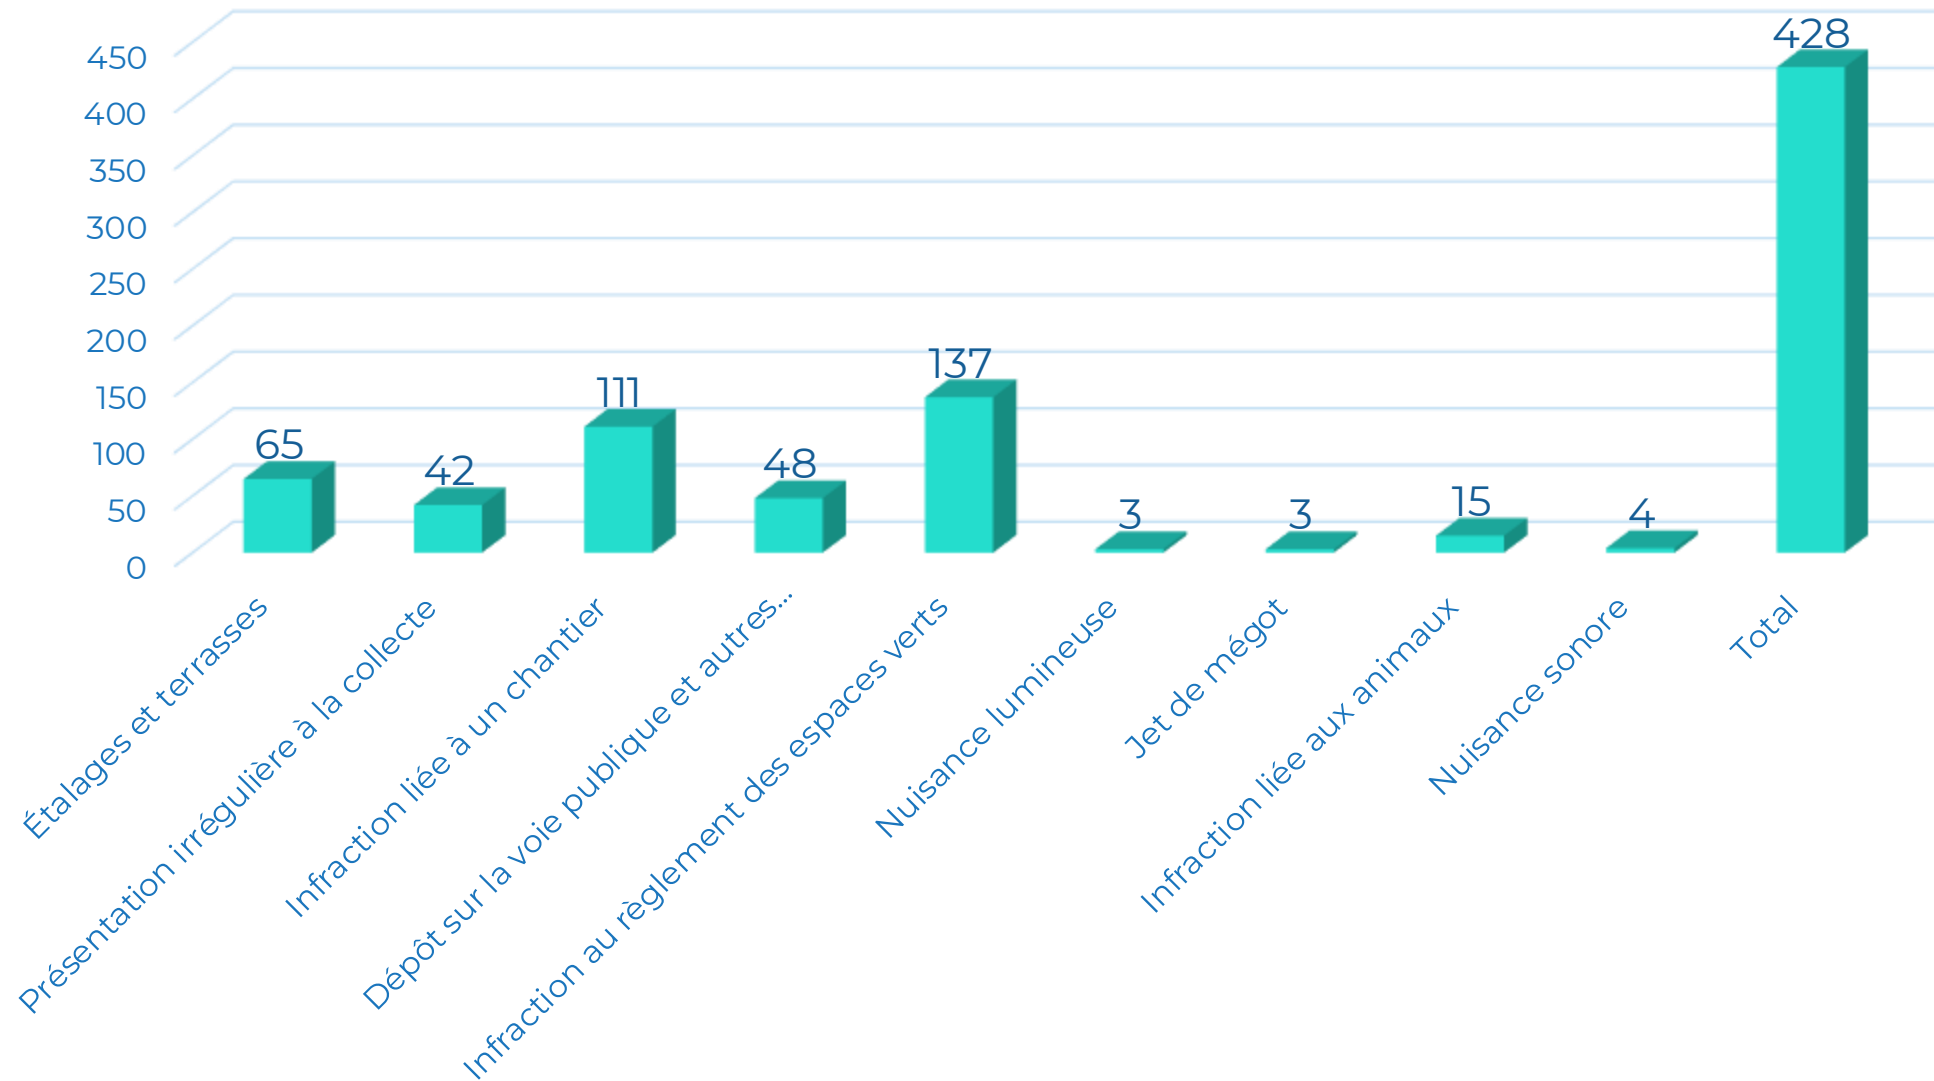

03

Le partenariat ...

04

La Prévention

La verbalisation Quartier Monceau

- ✓ Lutte contre les incivilités
- ✓ Régulation des déplacements

01

Quartier Monceau

Verbalisation dans le cadre de la lutte contre les incivilités

Quartier Monceau

Verbalisation régulation des déplacements

30/05 sécurisation « la bonne échappée »

Opération conjointe contrôle expérimentation
« Zone de promenade voies secondaires au Parc Monceau

Affichage sauvage

Le bilan des actions menée par la PM fait état de 12 pv de manquement, 81 affiches pour un montant potentiel de 123 000€

Partenariat avec la DU

Déambulation avec la DU et le pôle doctrine DPMP sur les Champs Élysées et ses abords