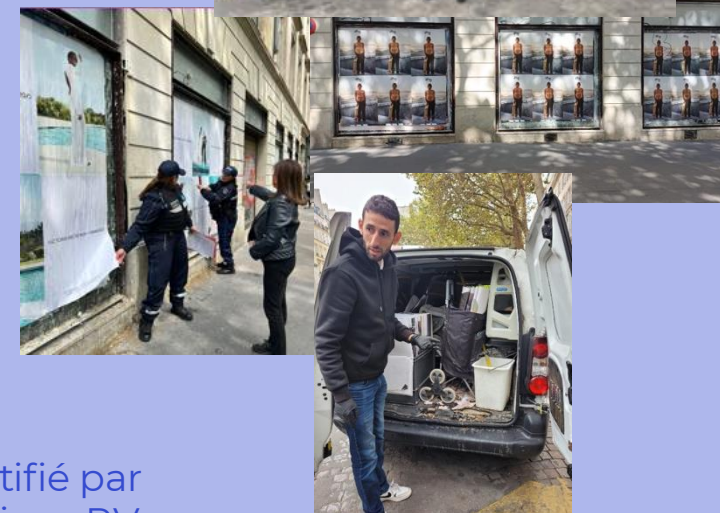

3

**Les partenariats avec la Police, DPE,
DU...**

Partenariat avec la Police

Partenariat avec la DPE

- Eviction d'un campement passage Tronchet

- Parcours hebdomadaire du lundi de nettoyage des sites ▶

- Gros dépôt identifié par la PM 5 rue Andrieux PV constat de de manquement, 30 m³ cubes

Affichage sauvage

Le bilan des actions menée par la PM fait état de 12 pv de manquement, 81 affiches pour un montant potentiel de 123 000€

Partenariat avec la DU

Déambulation avec la DU et le pôle doctrine DPMP sur les Champs Élysées et ses abords