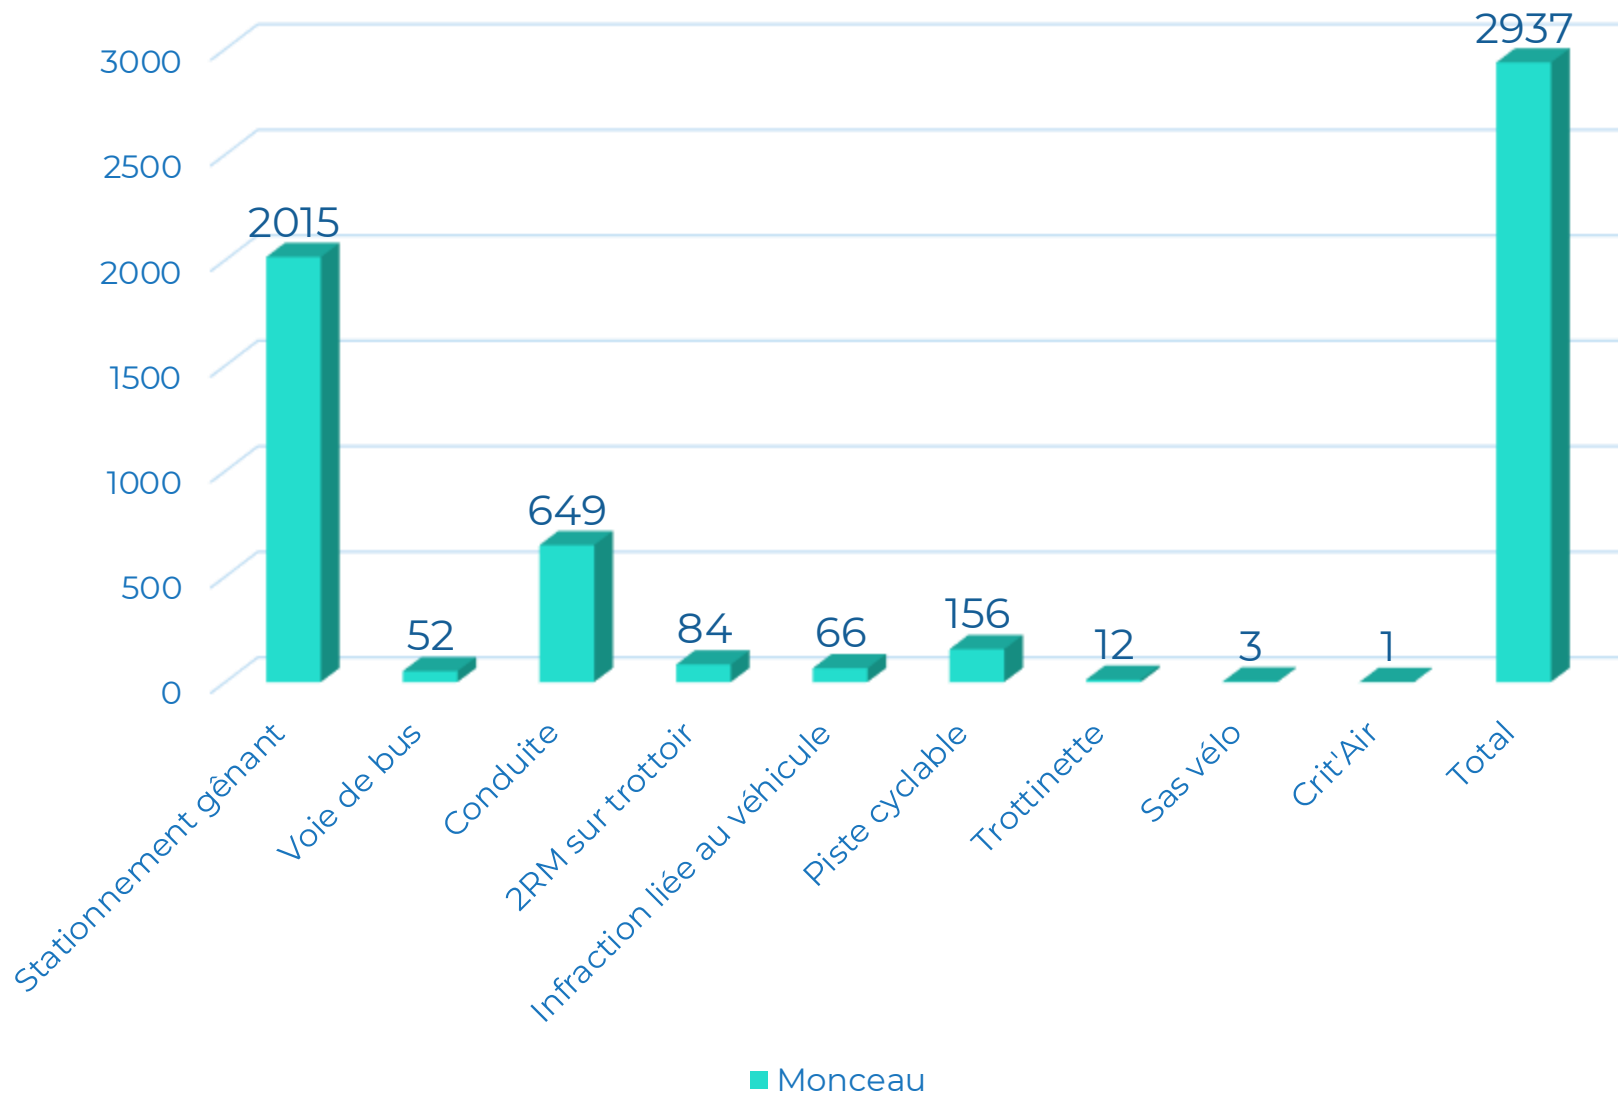

Présentation de la Direction de la Police Municipale et de la Prévention

1^{er} semestre 2024

Division Territoriale 8^{ème} arrondissement

Sommaire

01

La verbalisation

02

Les signalements

03

Le partenariat ...

04

La Prévention

La verbalisation Quartier Monceau

- ✓ Lutte contre les incivilités
- ✓ Régulation des déplacements

01

Quartier Monceau

Verbalisation dans le cadre de la lutte contre les incivilités

Quartier Monceau

Verbalisation régulation des déplacements

30/05 sécurisation « la bonne échappée »

Opération conjointe contrôle expérimentation
« Zone de promenade voies secondaires au Parc Monceau

Affichage sauvage

Le bilan des actions menée par la PM fait état de 12 pv de manquement, 81 affiches pour un montant potentiel de 123 000€

Partenariat avec la DU

Déambulation avec la DU et le pôle doctrine DPMP sur les Champs Élysées et ses abords