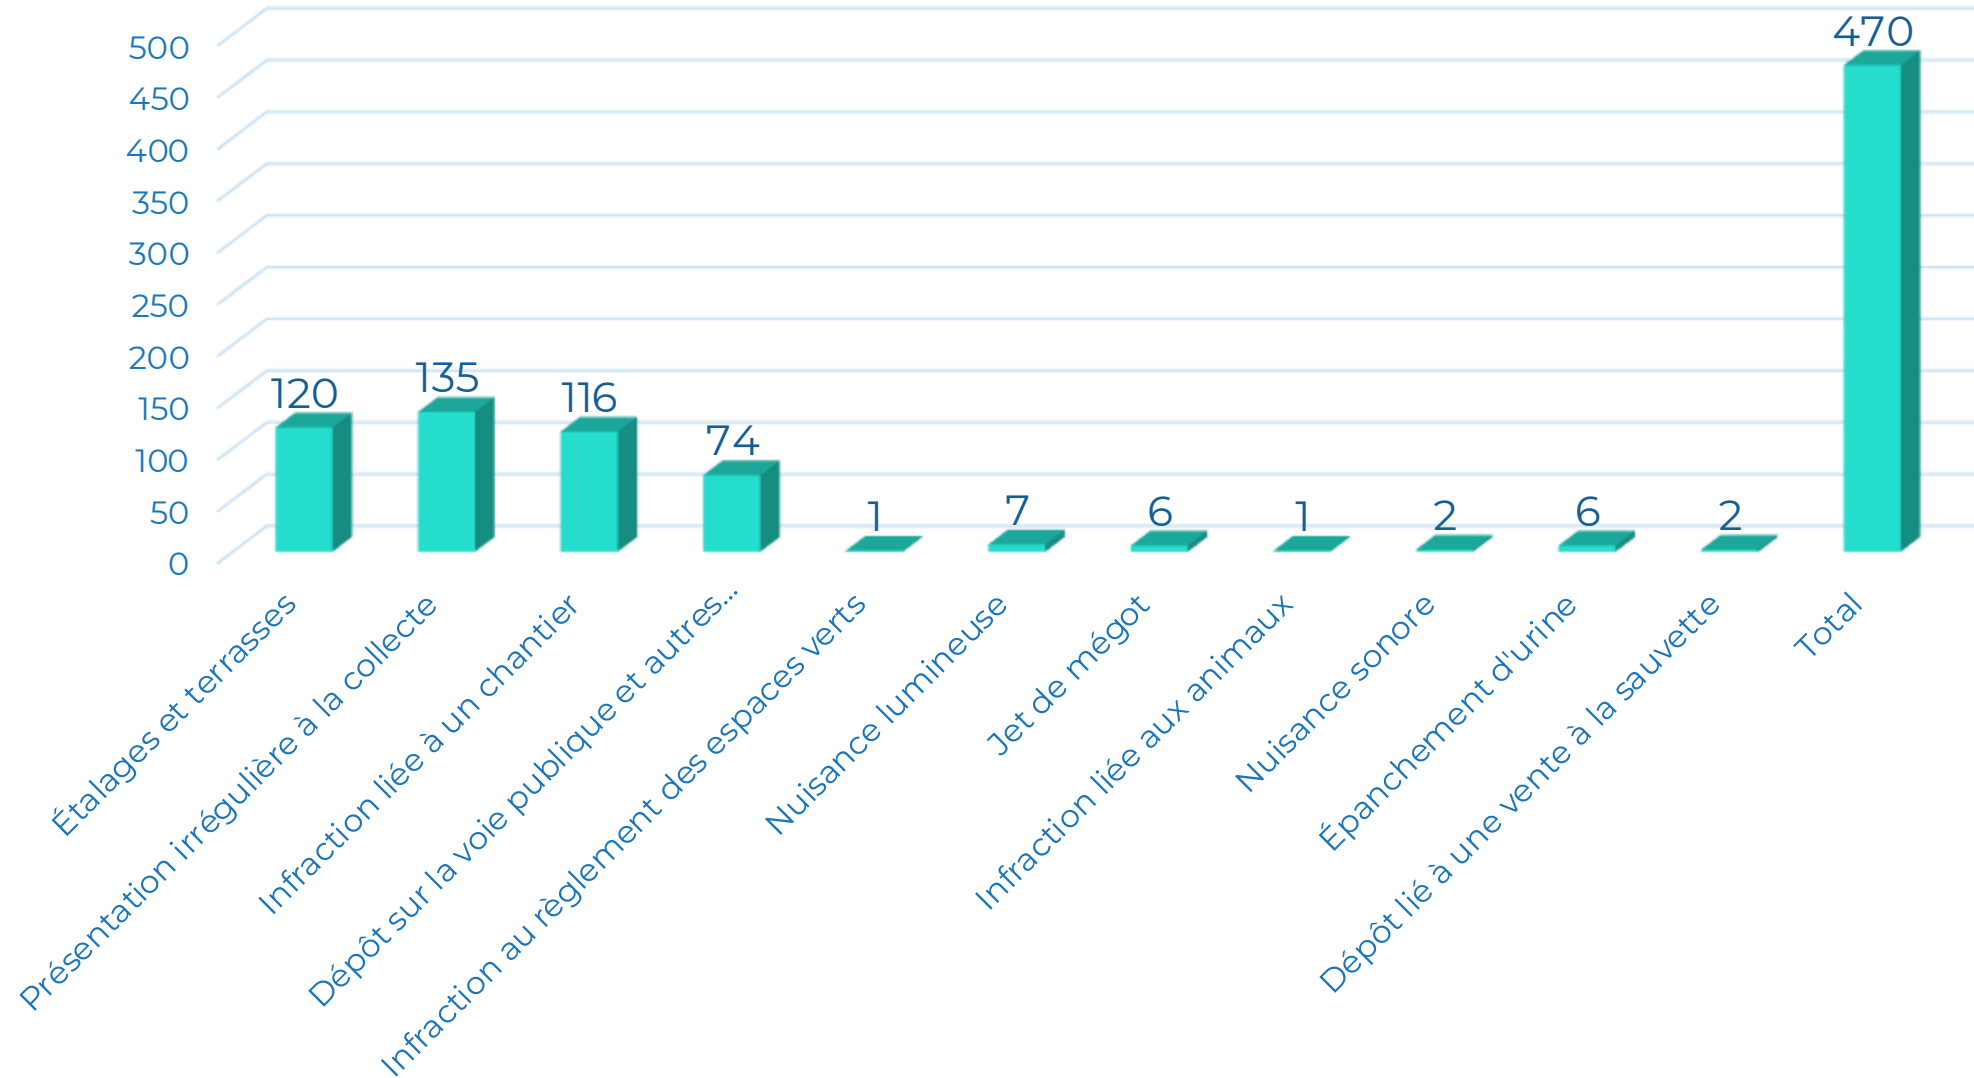

03

Le partenariat ...

04

La Prévention

Quartier Saint Augustin - Mairie

Verbalisation dans le cadre de la lutte contre les incivilités

Quartier Saint Augustin-Mairie

Verbalisation régulation des déplacements

Opération Police mobilisée code de la rue St Augustin/Malesherbes

Opération contrôle de la vitesse et nuisances sonores

Cérémonie d'inauguration de la plaque des anciens combattants 12 rue Portalis

02

Bilan biannuel signalements

Janvier à juin 2024

(DMR, SOLEN, TOTEMS)

Observatoire de la tranquillité publique

Signalements DMR

- Typologie des signalements

 type_level_1	# Anomalies	% SF	DMT
 Autos, motos, vélos, trottinettes...	2 320	95.43%	6,9
 Activités commerciales et professionnelles	397	100%	17,1
 Objets abandonnés	28	100%	34,7
 Graffitis, tags, affiches et autocollants	1	100%	0
 TOTAL	2 746	96.14%	8,7

Affichage sauvage

Le bilan des actions menée par la PM fait état de 12 pv de manquement, 81 affiches pour un montant potentiel de 123 000€

Partenariat avec la DU

Déambulation avec la DU et le pôle doctrine DPMP sur les Champs Élysées et ses abords