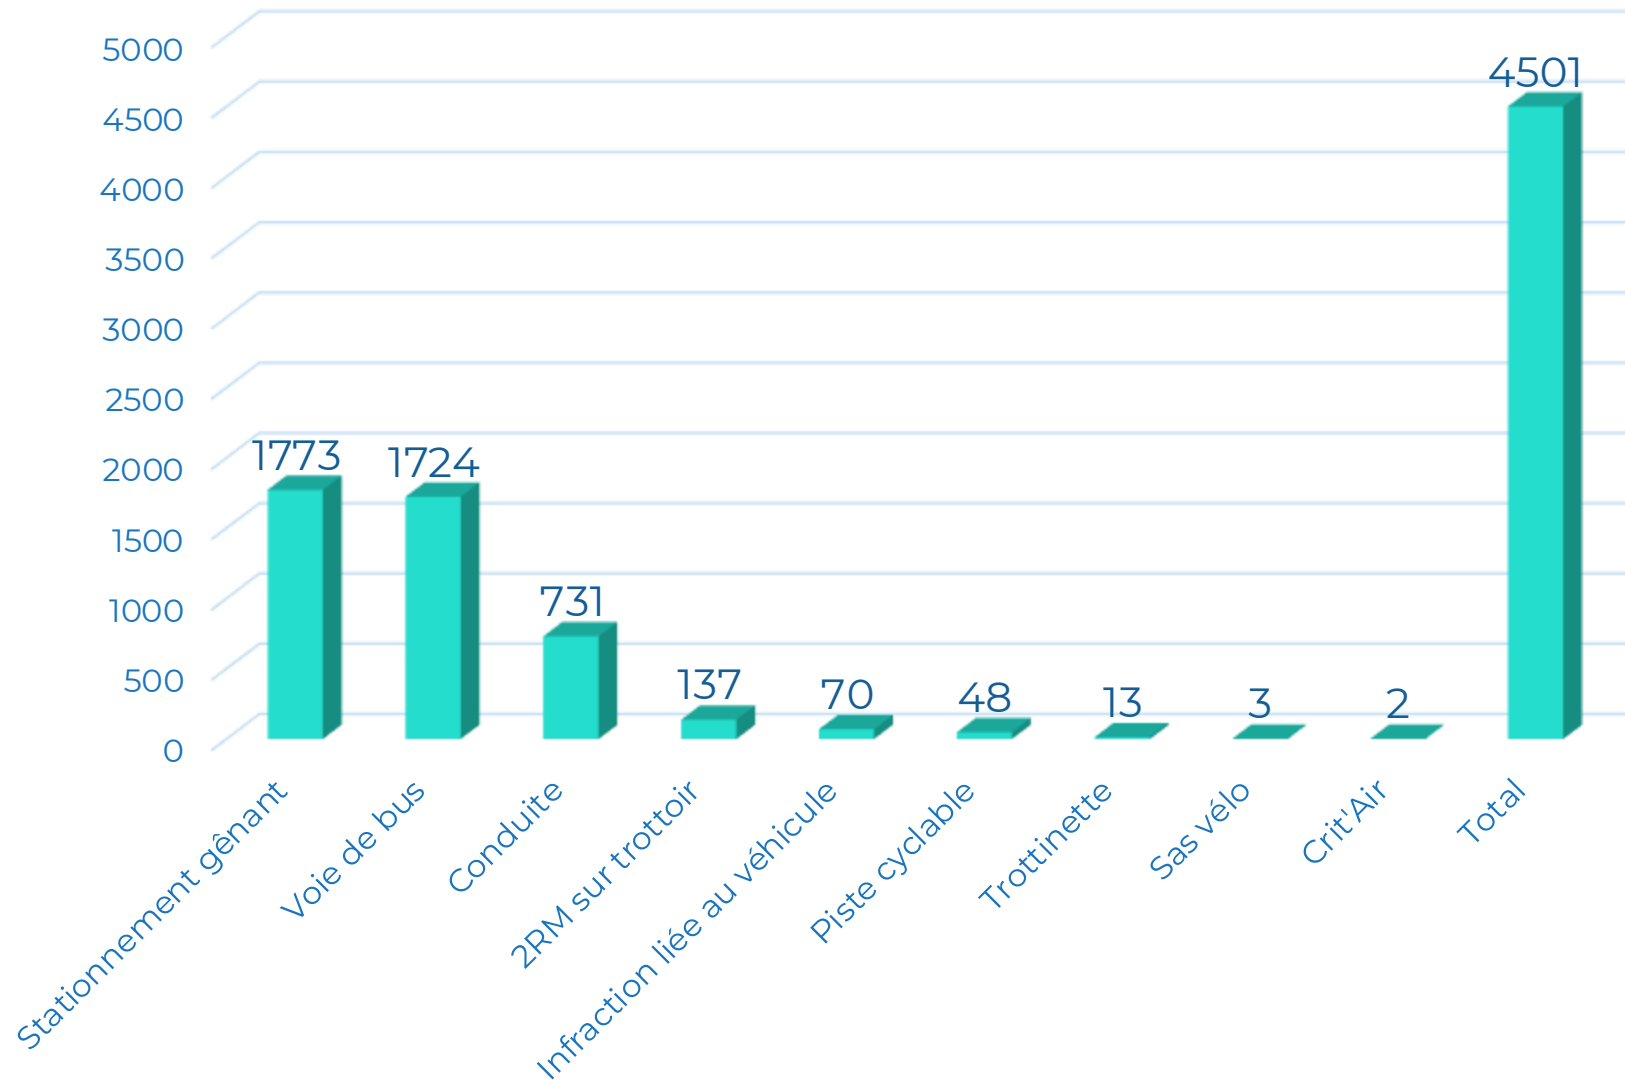

03

Le partenariat ...

04

La Prévention

Quartier Saint Augustin - Mairie

Verbalisation dans le cadre de la lutte contre les incivilités

Quartier Saint Augustin-Mairie

Verbalisation régulation des déplacements

Opération Police mobilisée code de la rue St Augustin/Malesherbes

Opération contrôle de la vitesse et nuisances sonores

Cérémonie d'inauguration de la plaque des anciens combattants 12 rue Portalis

02

Bilan biannuel signalements

Janvier à juin 2024

(DMR, SOLEN, TOTEMS)

Observatoire de la tranquillité publique

Signalements DMR

- Typologie des signalements

 type_level_1	# Anomalies	% SF	DMT
 Autos, motos, vélos, trottinettes...	2 320	95.43%	6,9
 Activités commerciales et professionnelles	397	100%	17,1
 Objets abandonnés	28	100%	34,7
 Graffitis, tags, affiches et autocollants	1	100%	0
 TOTAL	2 746	96.14%	8,7

Affichage sauvage

Le bilan des actions menée par la PM fait état de 12 pv de manquement, 81 affiches pour un montant potentiel de 123 000€

Partenariat avec la DU

Déambulation avec la DU et le pôle doctrine DPMP sur les Champs Élysées et ses abords