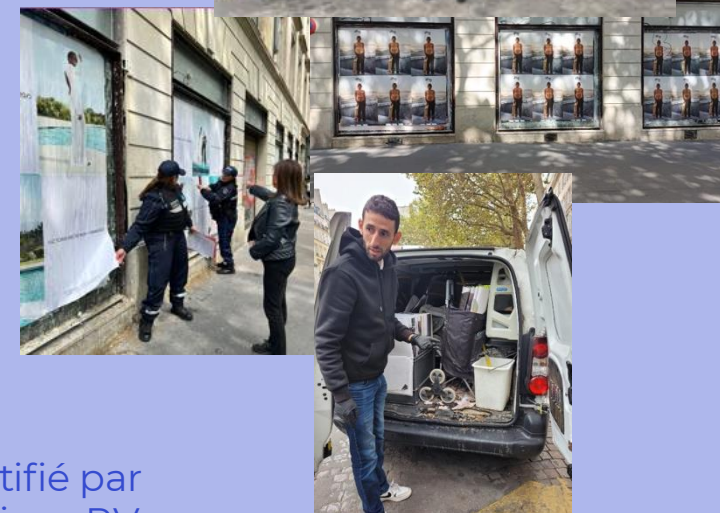

Partenariat avec la DPE

- Eviction d'un campement passage Tronchet

- Parcours hebdomadaire du lundi de nettoyage des sites ▶

- Gros dépôt identifié par la PM 5 rue Andrieux PV constat de de manquement, 30 m³ cubes

Affichage sauvage

Le bilan des actions menée par la PM fait état de 12 pv de manquement, 81 affiches pour un montant potentiel de 123 000€

Partenariat avec la DU

Déambulation avec la DU et le pôle doctrine DPMP sur les Champs Élysées et ses abords