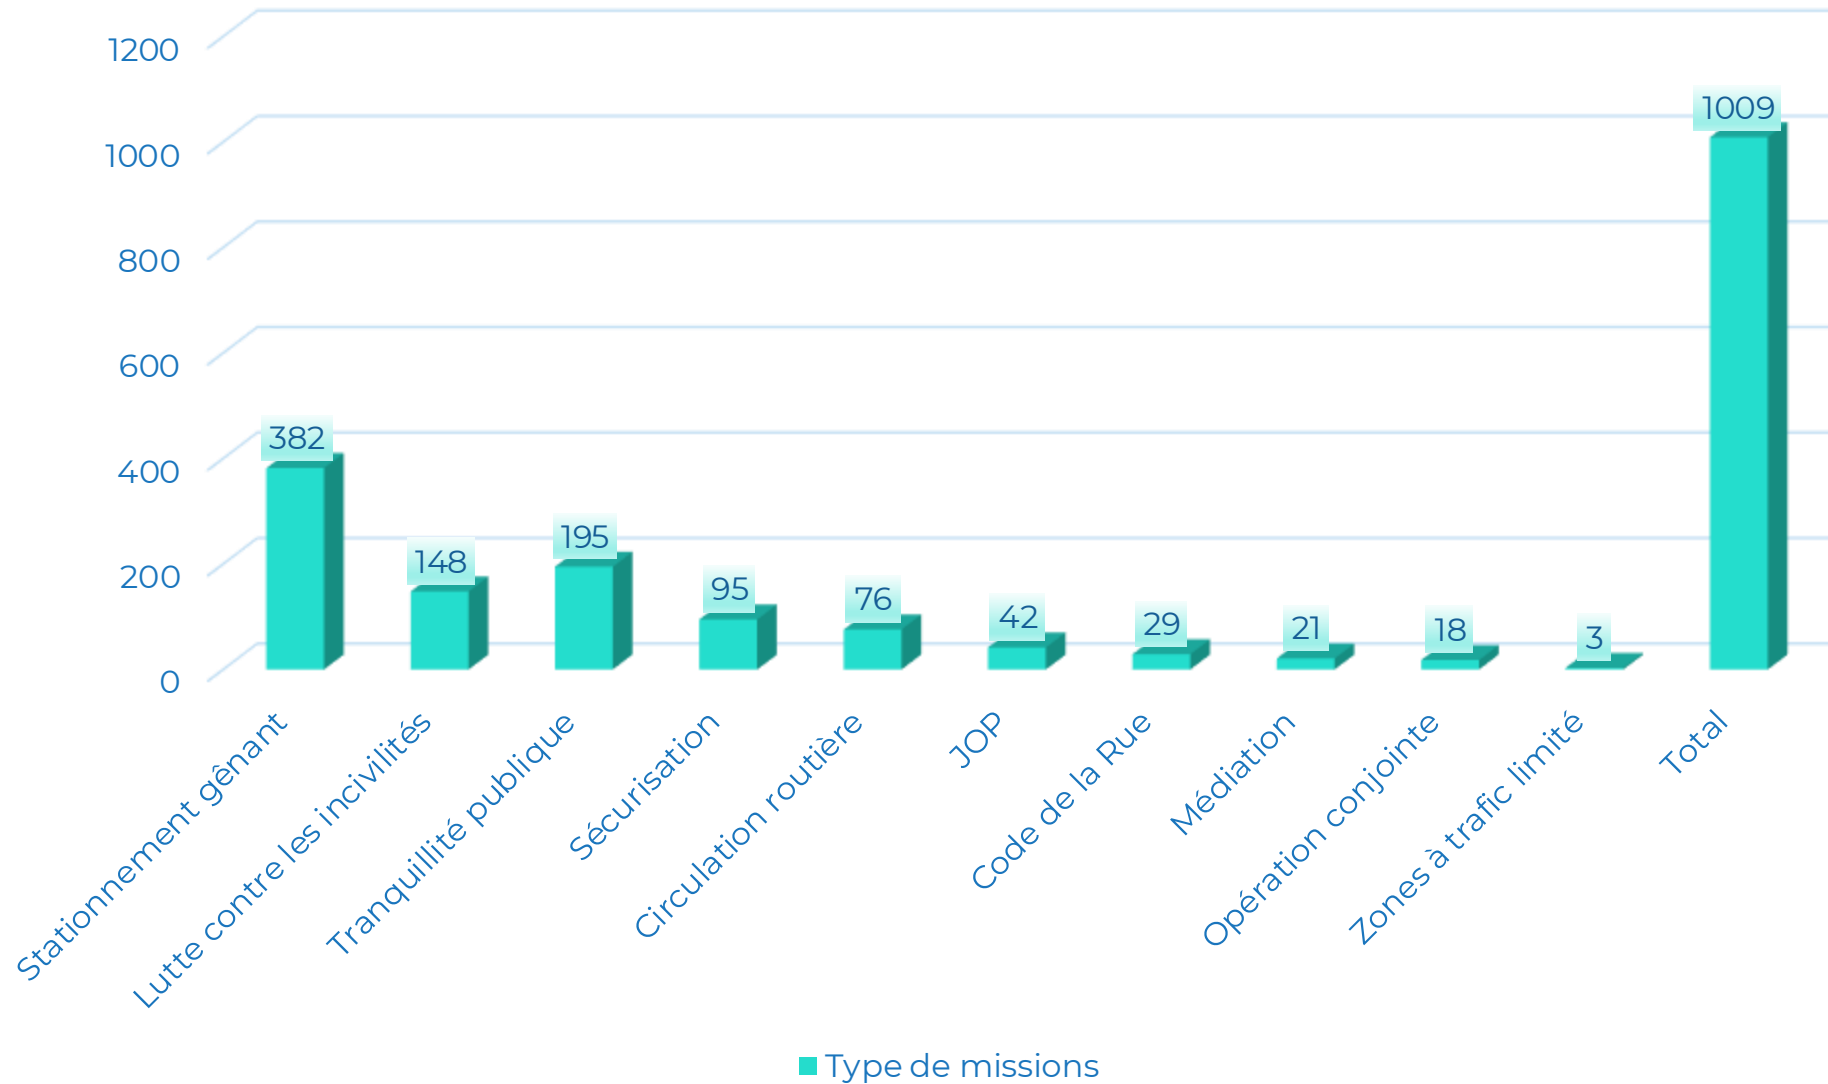

Le partenariat ...

04

La Prévention

La verbalisation quartier Elysée Madeleine

- ✓ Lutte contre les incivilités
- ✓ Régulation des déplacements

01

Verbalisations dans le cadre de la lutte contre les incivilités

Verbalisation dans le cadre de la régulation des déplacements

Focus verbalisation terrasses et vitesse excessive

Nombre de missions programmées

02

Bilan biannuel signalements

Janvier à juin 2024

(DMR, SOLEN, TOTEMS)

Observatoire de la tranquillité publique

Signalements DMR

- Typologie des signalements

 type_level_1	# Anomalies	% SF	DMT
 Autos, motos, vélos, trottinettes...	2 320	95.43%	6,9
 Activités commerciales et professionnelles	397	100%	17,1
 Objets abandonnés	28	100%	34,7
 Graffitis, tags, affiches et autocollants	1	100%	0
 TOTAL	2 746	96.14%	8,7

➤ Eviction d'un campement passage Tronchet

Affichage sauvage

Le bilan des actions menée par la PM fait état de 12 pv de manquement, 81 affiches pour un montant potentiel de 123 000€

➤ Parcours hebdomadaire du lundi de nettoyage des sites ➤