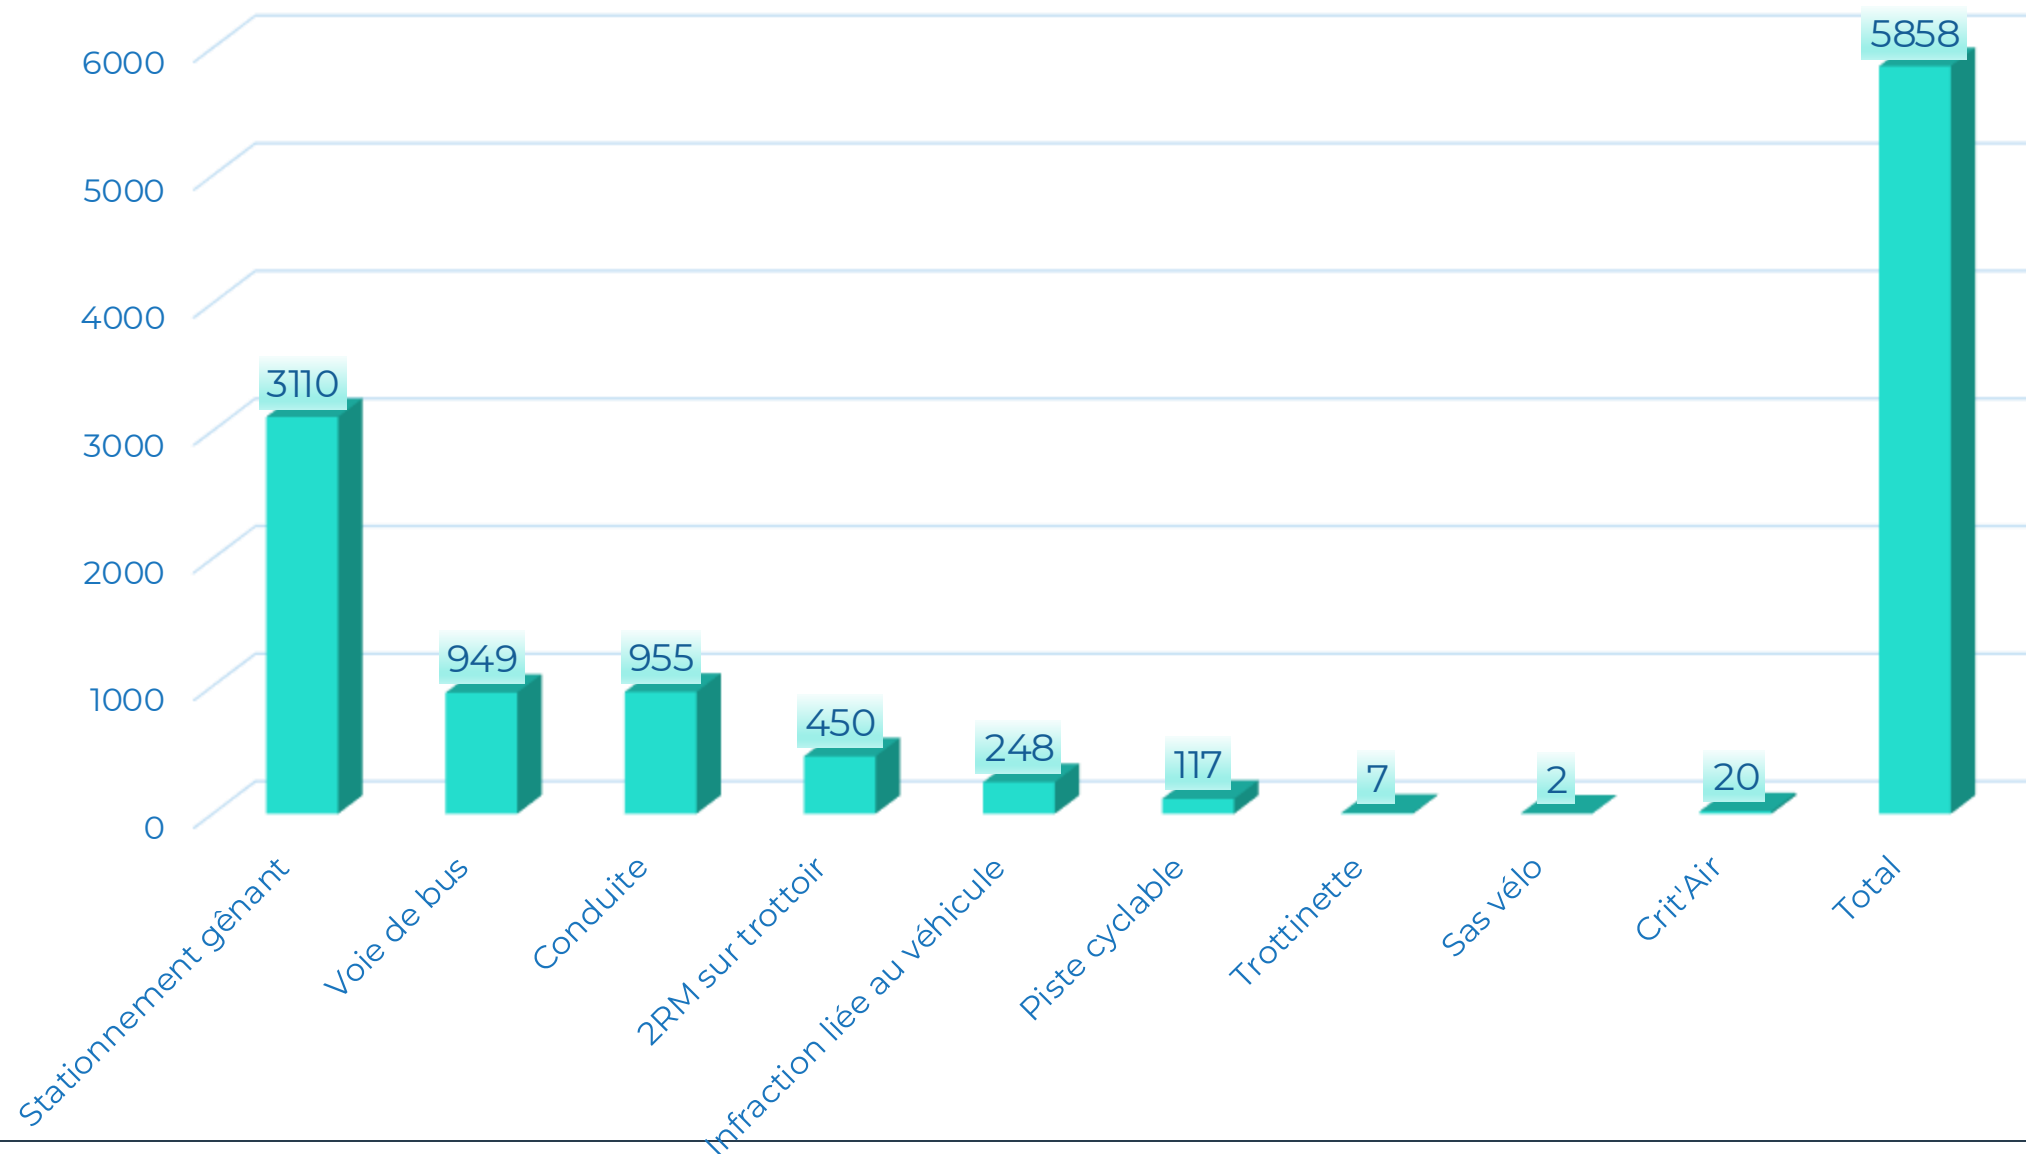

Le partenariat ...

04

La Prévention

La verbalisation quartier Elysée Madeleine

- ✓ Lutte contre les incivilités
- ✓ Régulation des déplacements

01

Verbalisations dans le cadre de la lutte contre les incivilités

Verbalisation dans le cadre de la régulation des déplacements

Focus verbalisation terrasses et vitesse excessive

Nombre de missions programmées

02

Bilan biannuel signalements

Janvier à juin 2024

(DMR, SOLEN, TOTEMS)

Observatoire de la tranquillité publique

Signalements DMR

- Typologie des signalements

 type_level_1	# Anomalies	% SF	DMT
 Autos, motos, vélos, trottinettes...	2 320	95.43%	6,9
 Activités commerciales et professionnelles	397	100%	17,1
 Objets abandonnés	28	100%	34,7
 Graffitis, tags, affiches et autocollants	1	100%	0
 TOTAL	2 746	96.14%	8,7

➤ Eviction d'un campement passage Tronchet

Affichage sauvage

Le bilan des actions menée par la PM fait état de 12 pv de manquement, 81 affiches pour un montant potentiel de 123 000€

➤ Parcours hebdomadaire du lundi de nettoyage des sites ➤