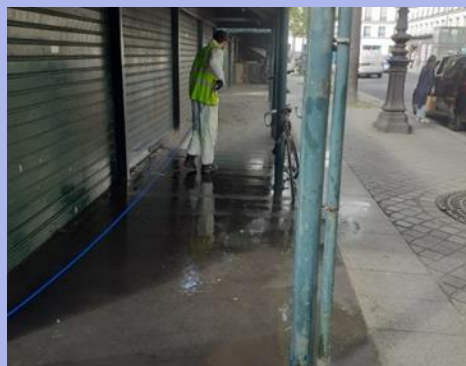

➤ Eviction d'un campement passage Tronchet

Affichage sauvage

Le bilan des actions menée par la PM fait état de 12 pv de manquement, 81 affiches pour un montant potentiel de 123 000€

➤ Parcours hebdomadaire du lundi de nettoyage des sites ➤

Gros dépôt identifié par la PM 5 rue Andrieux PV constat de de manquement, 30 m³ cubes

Partenariat avec la DU

Déambulation avec la DU et le pôle doctrine DPMP sur les Champs Élysées et ses abords

contrôle des établissements en infraction et récidivistes