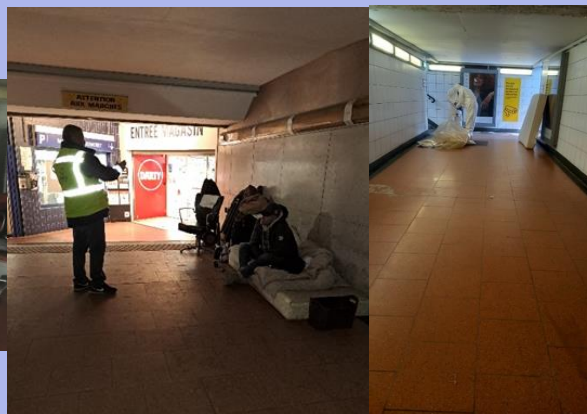

Partenariat avec la DPE

➤ Eviction d'un campement passage Tronchet