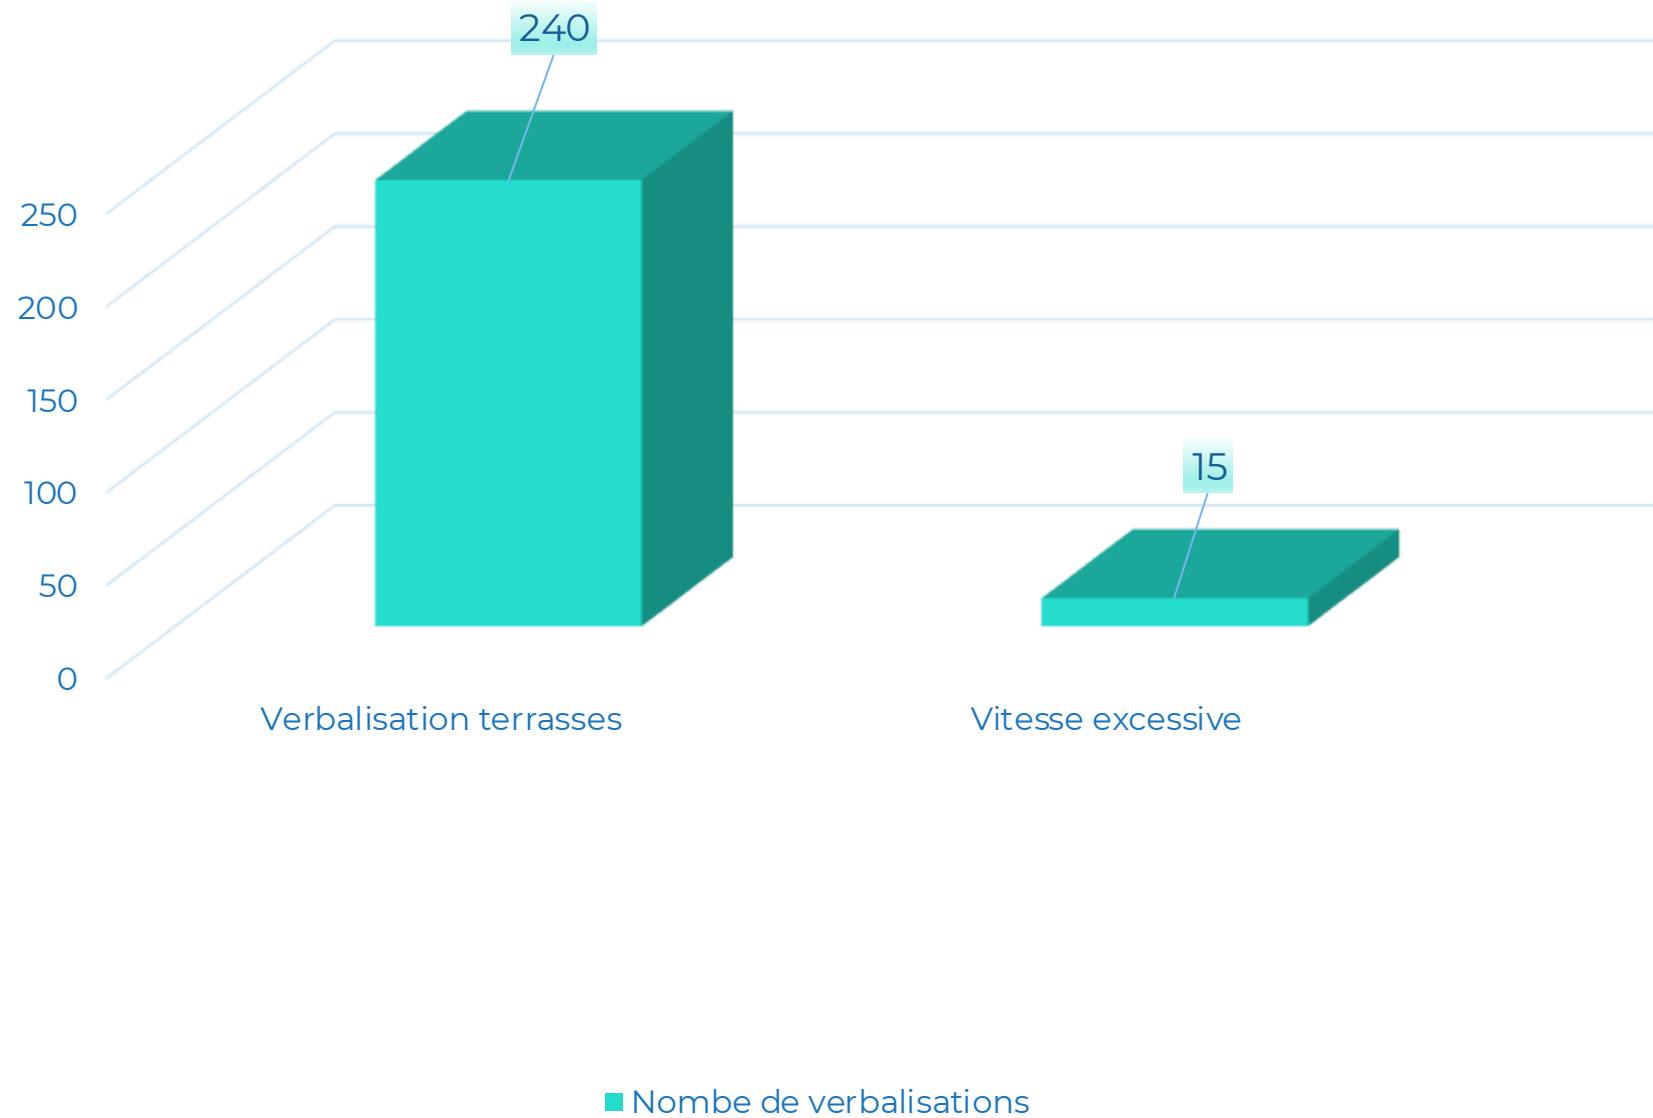

Le partenariat ...

04

La Prévention

La verbalisation quartier Elysée Madeleine

- ✓ Lutte contre les incivilités
- ✓ Régulation des déplacements

01

Verbalisations dans le cadre de la lutte contre les incivilités

Verbalisation dans le cadre de la régulation des déplacements

Focus verbalisation terrasses et vitesse excessive

Nombre de missions programmées

02

Bilan biannuel signalements

Janvier à juin 2024

(DMR, SOLEN, TOTEMS)

Observatoire de la tranquillité publique

Signalements DMR

- Typologie des signalements

 type_level_1	# Anomalies	% SF	DMT
 Autos, motos, vélos, trottinettes...	2 320	95.43%	6,9
 Activités commerciales et professionnelles	397	100%	17,1
 Objets abandonnés	28	100%	34,7
 Graffitis, tags, affiches et autocollants	1	100%	0
 TOTAL	2 746	96.14%	8,7

Gros dépôt identifié par la PM 5 rue Andrieux PV constat de de manquement, 30 m³ cubes

Partenariat avec la DU

Déambulation avec la DU et le pôle doctrine DPMP sur les Champs Élysées et ses abords

contrôle des établissements en infraction et récidivistes