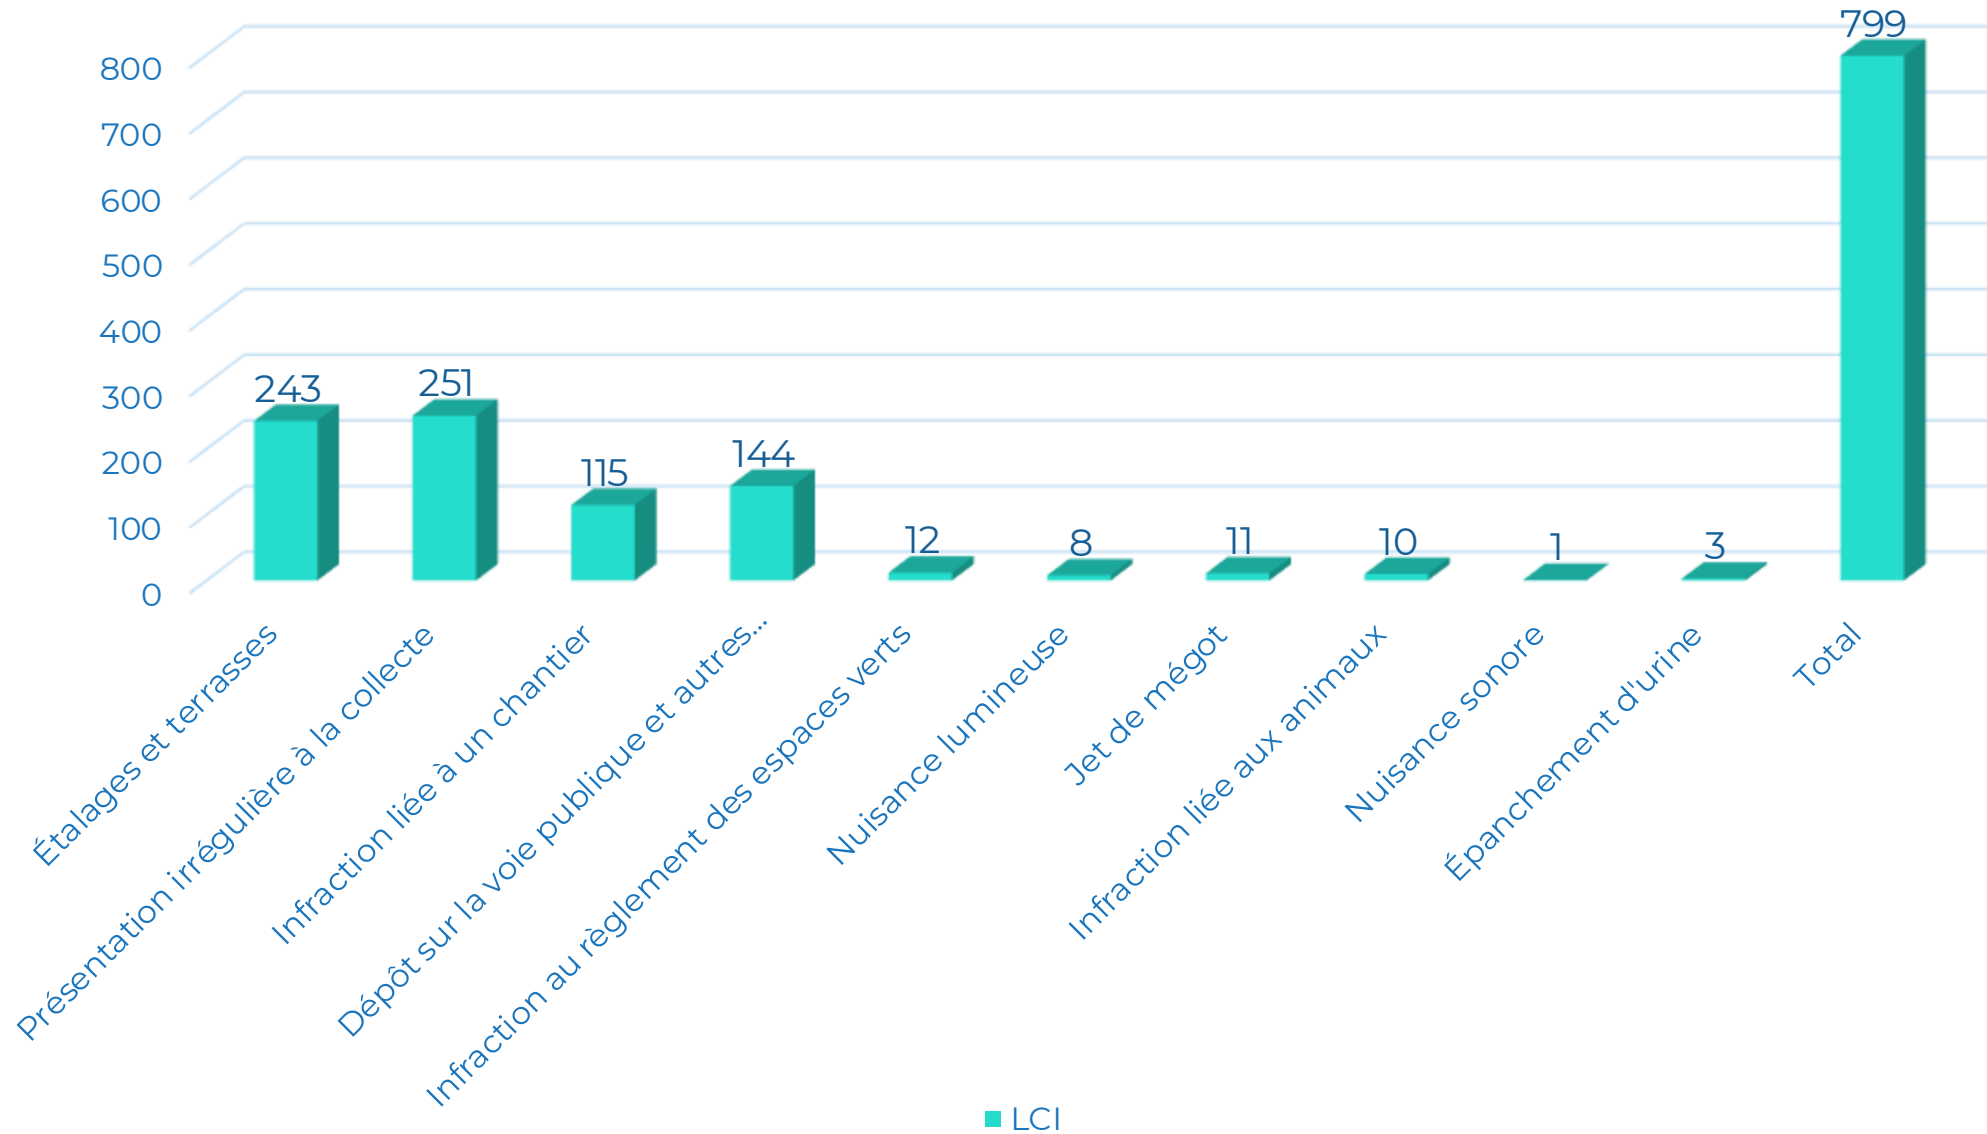

Le partenariat ...

04

La Prévention

La verbalisation quartier Elysée Madeleine

- ✓ Lutte contre les incivilités
- ✓ Régulation des déplacements

01

Verbalisations dans le cadre de la lutte contre les incivilités

Verbalisation dans le cadre de la régulation des déplacements

Focus verbalisation terrasses et vitesse excessive

Nombre de missions programmées

02

Bilan biannuel signalements

Janvier à juin 2024

(DMR, SOLEN, TOTEMS)

Observatoire de la tranquillité publique

Signalements DMR

- Typologie des signalements

 type_level_1	# Anomalies	% SF	DMT
 Autos, motos, vélos, trottinettes...	2 320	95.43%	6,9
 Activités commerciales et professionnelles	397	100%	17,1
 Objets abandonnés	28	100%	34,7
 Graffitis, tags, affiches et autocollants	1	100%	0
 TOTAL	2 746	96.14%	8,7

➤ Eviction d'un campement passage Tronchet

Affichage sauvage

Le bilan des actions menée par la PM fait état de 12 pv de manquement, 81 affiches pour un montant potentiel de 123 000€

➤ Parcours hebdomadaire du lundi de nettoyage des sites ➤