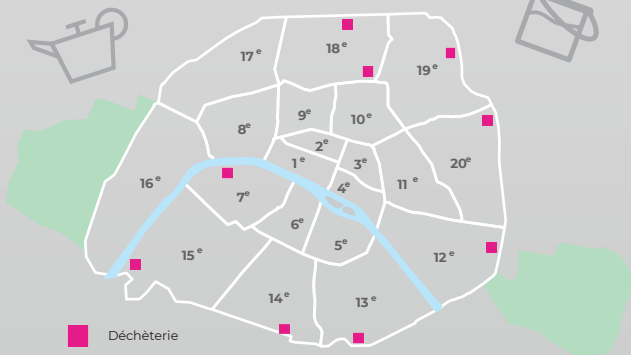

Les dépôts sont limités à 3m³
et un passage par jour.

L'accès est réservé aux véhicules
de moins 3,5 tonnes

Retrouvez les adresses
des 9 déchèteries parisiennes
ouvertes tous les jours
de 9h30 à 19h sur paris.fr