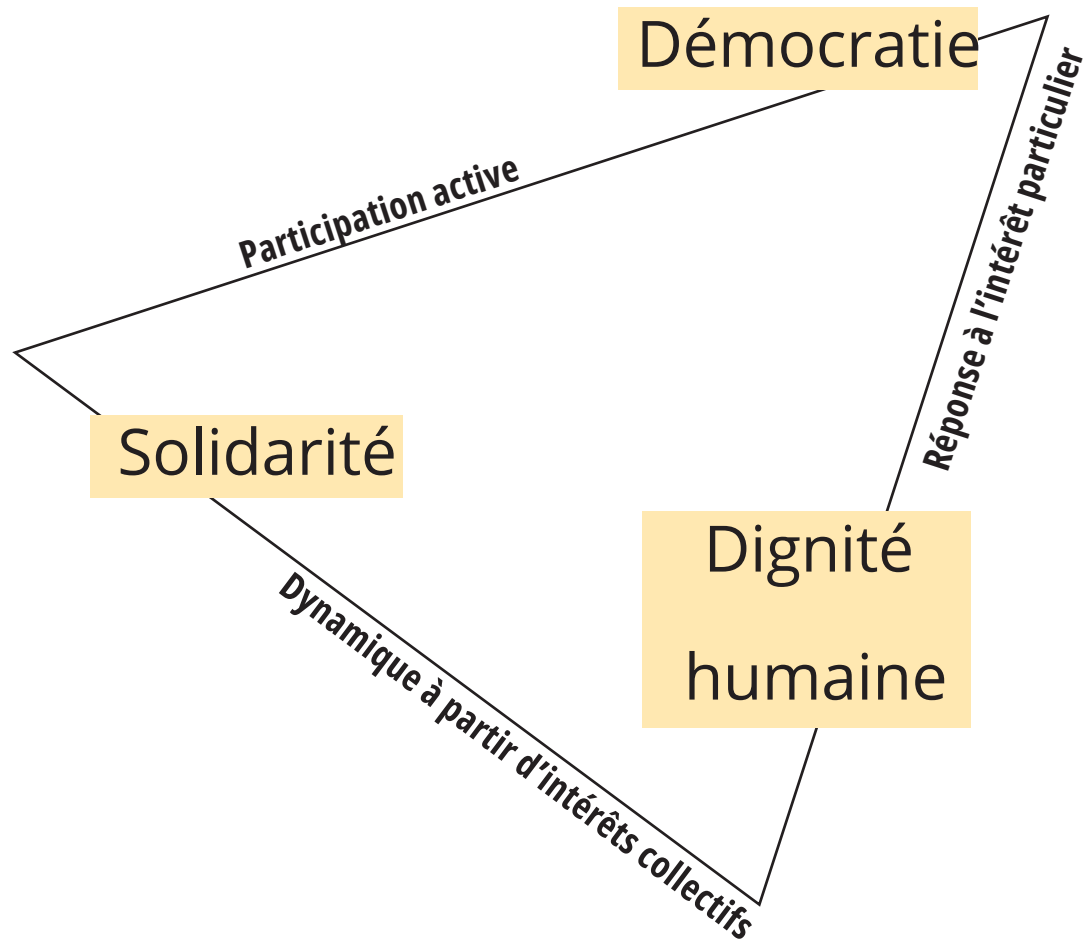

MARIA CONCETTA SANGRIGOLI
Architecte-paysagiste-programmiste
Expérience : 15 ans
Pilote

VANESSA STASSI
Architecte-urbaniste-chercheure
Expérience : 8 ans
Cheffe de projet

GIULIA ZANFORLIN
Architecte-graphiste
Expérience : 7 ans
Production des documents
graphiques de communication et
supports pour les
ateliers participatifs

SOPHIE MILJKOVIC
Chargée de mission
Expérience : 7 ans
Animation et présence sur site

JULIETTE GARCIA
Architecte-urbaniste
Expérience : 2 ans
Animation sur site
Production de
documents du
diagnostic

AU SERVICE D'UNE MISSION

Mobiliser les habitantes et les habitants
autour de la création d'un centre socio-culturel associatif
au 133 rue Falguière

QU'EST-CE QU'UN CENTRE SOCIO-CULTUREL ?

Un centre socio-culturel c'est :
Un équipement de quartier à vocation sociale globale ;
Un équipement à vocation familiale et intergénérationnelle ;
Un lieu d'animation de la vie sociale ;
Un lieu d'interventions sociales concertées et novatrices ;
Un espace géré par les habitant·es.

Entretiens directs et semi-directifs avec
les acteurs associatifs

Organisation et participation à des temps
forts

DEUXIÈME PHASE : MOBILISATION DES HABITANT·ES (en cours)

Restitution et atelier du mandala des valeurs