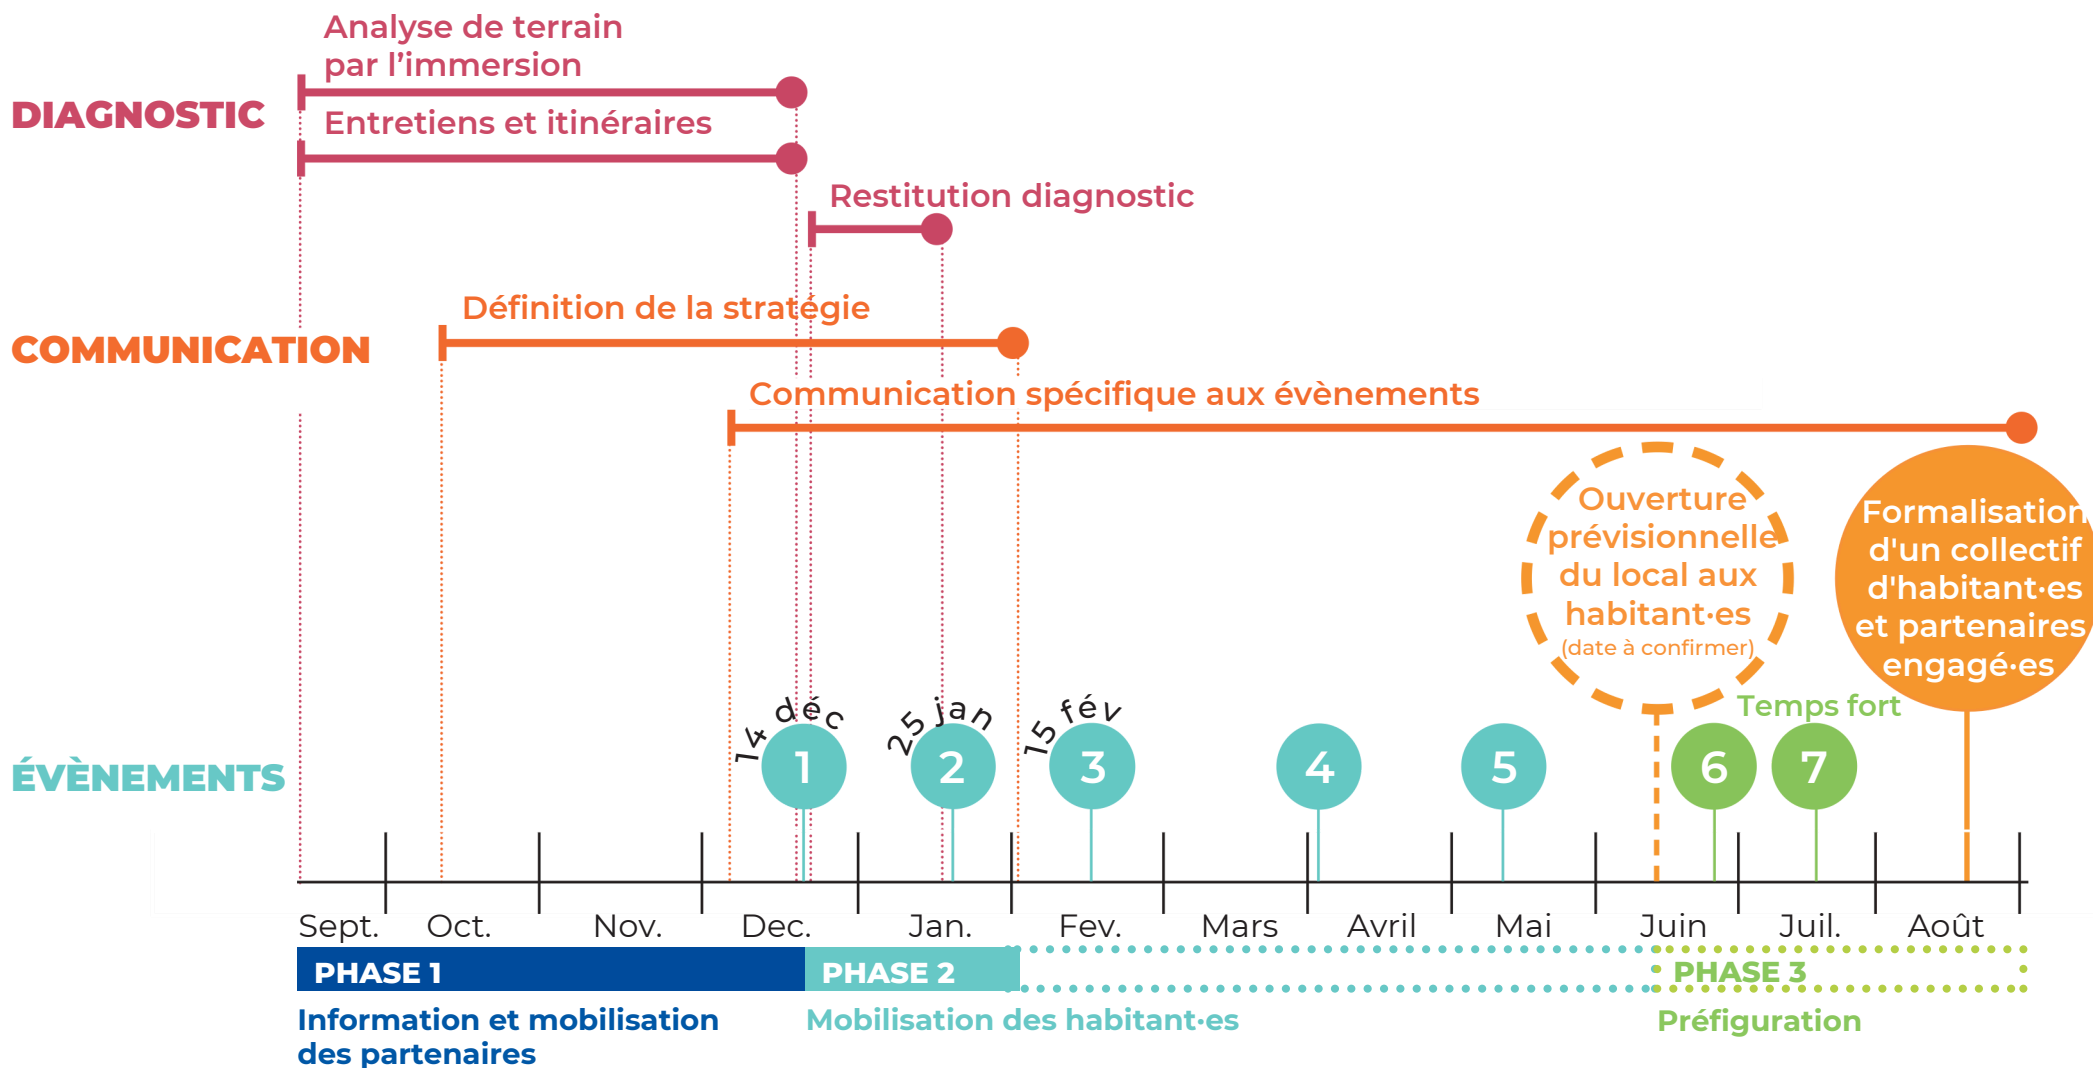

SOPHIE MILJKOVIC
Chargée de mission
Expérience : 7 ans
Animation et présence sur site

JULIETTE GARCIA
Architecte-urbaniste
Expérience : 2 ans
Animation sur site
Production de
documents du
diagnostic

AU SERVICE D'UNE MISSION

Mobiliser les habitantes et les habitants
autour de la création d'un centre socio-culturel associatif
au 133 rue Falguière

QU'EST-CE QU'UN CENTRE SOCIO-CULTUREL ?

Un centre socio-culturel c'est :
Un équipement de quartier à vocation sociale globale ;
Un équipement à vocation familiale et intergénérationnelle ;
Un lieu d'animation de la vie sociale ;
Un lieu d'interventions sociales concertées et novatrices ;
Un espace géré par les habitant·es.

UNE IMPLANTATION STRATÉGIQUE

 133 rue Falguière
Paris 15e

LES DIFFÉRENTS TEMPS DE LA MISSION

PREMIÈRE PHASE : LE DIAGNOSTIC *(achevé)*

Immersion dans le quartier :
observations, itinéraires et entretiens
spontanés

Entretiens directs et semi-directifs avec
les acteurs associatifs

Organisation et participation à des temps
forts

DEUXIÈME PHASE : MOBILISATION DES HABITANT·ES (en cours)

Restitution et atelier du mandala des valeurs