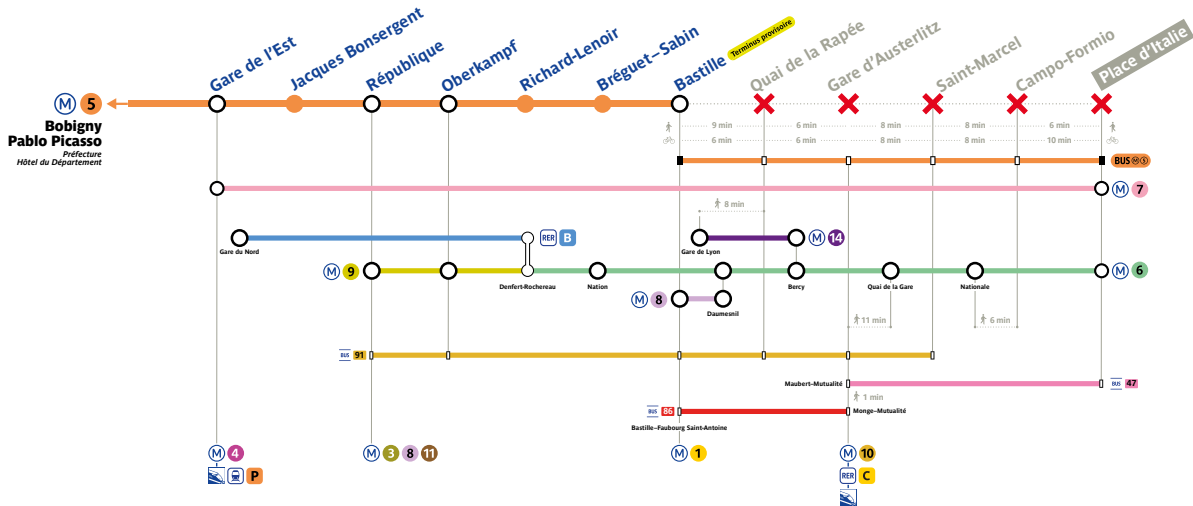

# Du 15 au 23 avril inclus, le trafic est interrompu entre Bastille et Place d'Italie.

Un bus de substitution **BUS M 5** dessert les stations concernées par la fermeture.  
Merci d'adapter vos trajets.

From April 15th to 23th,  
service is suspended between Bastille and Place d'Italie.  
A replacement bus is serving the closed stations.  
Please make the necessary adjustments to your journey.

Del 15 al 23 de abril,  
el tráfico está interrumpido entre Bastille y Place d'Italie.  
Un autobús de reemplazo está sirviendo a las estaciones cerradas.  
Por favor, realice los ajustes necesarios a su viaje.